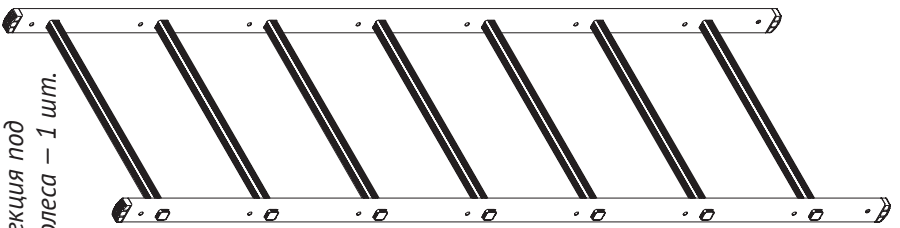

серия
100

НОВАЯ ВЫСОТА
Уверенность в каждой ступени

Вышка-тура 1411

- Вышка тура для внутренних работ
- Оборудована колёсами для лёгкого перемещения в одиночку
- Легко устанавливается и обеспечивает высокий уровень комфорта
- Стойки и перекладины из прессованных алюминиевых профилей
- Помост из фанеры возможно устанавливать на разных уровнях
- Регулировка траверсы для удобства работы вплотную у стены
- Опорные наконечники из прочного пластика обеспечивают устойчивое положение
- Компактность при хранении и транспортировке
- Практичность и внимание к каждой детали гарантируют безопасность работы на высоте

www.zavodnv.ru

Секция под траверсу — 1 шт.

Секция под колесо — 1 шт.

Колесо — 2 шт.

M8x80 — 2 шт.

M8x70 — 2 шт.

M8x60 — 10 шт.

Траверса — 1 шт.

Горизонтальная связь — 2 шт.

Диагональная связь — 1 шт.

Помост — 1 шт.