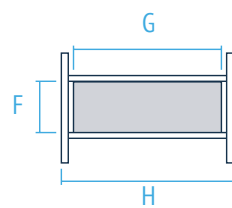

серия
100

НОВАЯ ВЫСОТА
Уверенность в каждой ступени

Вышка-тура 1411

- Вышка тура для внутренних работ
- Оборудована колёсами для лёгкого перемещения в одиночку
- Легко устанавливается и обеспечивает высокий уровень комфорта
- Стойки и перекладины из прессованных алюминиевых профилей
- Помост из фанеры возможно устанавливать на разных уровнях
- Регулировка траверсы для удобства работы вплотную у стены
- Опорные наконечники из прочного пластика обеспечивают устойчивое положение
- Компактность при хранении и транспортировке
- Практичность и внимание к каждой детали гарантируют безопасность работы на высоте

Артикул	Ступени	А, м	В, м	С, м	Д, м	Е, м	F, м	Г, м	Н, м	І, м	Ј, м	К, м	Вес, кг
1411207	2x7	760	1,04	3,04	1,84	1	0,5	1,38	1,59	0,14	1,85	0,55	14,7

ПРОИЗВЕДЕНО В РОССИИ

ООО «Завод высотных конструкций»
188352, Россия, Ленинградская область,
Гатчинский район, промзона 2, участок №2.

www.zavodnv.ru

Секция под траверсу — 1 шт.

Секция под колесо — 1 шт.

Колесо — 2 шт.

M8x80 — 2 шт.

M8x70 — 2 шт.

M8x60 — 10 шт.

Траверса — 1 шт.

Горизонтальная связь — 2 шт.

Диагональная связь — 1 шт.

Помост — 1 шт.