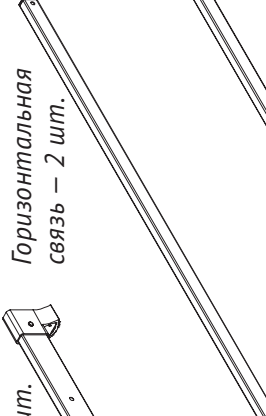

Артикул	Ступени	А, м	В, м	С, м	Д, м	Е, м	F, м	Г, м	Н, м	І, м	Ј, м	К, м	Вес, кг
1411207	2x7	760	1,04	3,04	1,84	1	0,5	1,38	1,59	0,14	1,85	0,55	14,7

ПРОИЗВЕДЕНО В РОССИИ

ООО «Завод высотных конструкций»
188352, Россия, Ленинградская область,
Гатчинский район, промзона 2, участок №2.

www.zavodnv.ru

Секция под траверсу — 1 шт.

Секция под колесо — 1 шт.

Колесо — 2 шт.

M8x80 — 2 шт.

M8x70 — 2 шт.

M8x60 — 10 шт.

Траверса — 1 шт.

Горизонтальная связь — 2 шт.

Диагональная связь — 1 шт.

Помост — 1 шт.