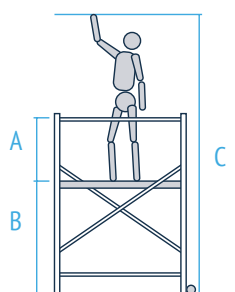

серия
100

НОВАЯ ВЫСОТА
Уверенность в каждой ступени

Вышка-тура 1411

- Вышка тура для внутренних работ
- Оборудована колёсами для лёгкого перемещения в одиночку
- Легко устанавливается и обеспечивает высокий уровень комфорта
- Стойки и перекладины из прессованных алюминиевых профилей
- Помост из фанеры возможно устанавливать на разных уровнях
- Регулировка траверсы для удобства работы вплотную у стены
- Опорные наконечники из прочного пластика обеспечивают устойчивое положение
- Компактность при хранении и транспортировке
- Практичность и внимание к каждой детали гарантируют безопасность работы на высоте