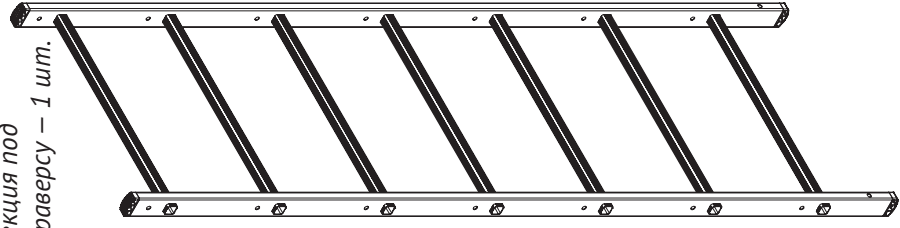

серия
100

НОВАЯ ВЫСОТА
Уверенность в каждой ступени

Вышка-тура 1411

- Вышка тура для внутренних работ
- Оборудована колёсами для лёгкого перемещения в одиночку
- Легко устанавливается и обеспечивает высокий уровень комфорта
- Стойки и перекладины из прессованных алюминиевых профилей
- Помост из фанеры возможно устанавливать на разных уровнях
- Регулировка траверсы для удобства работы вплотную у стены
- Опорные наконечники из прочного пластика обеспечивают устойчивое положение
- Компактность при хранении и транспортировке
- Практичность и внимание к каждой детали гарантируют безопасность работы на высоте

Артикул	Ступени	А, м	В, м	С, м	Д, м	Е, м	F, м	Г, м	Н, м	І, м	Ј, м	К, м	Вес, кг
1411207	2x7	760	1,04	3,04	1,84	1	0,5	1,38	1,59	0,14	1,85	0,55	14,7

ПРОИЗВЕДЕНО В РОССИИ

ООО «Завод высотных конструкций»
188352, Россия, Ленинградская область,
Гатчинский район, промзона 2, участок №2.

www.zavodnv.ru

Секция под траверсу — 1 шт.

Секция под колесо — 1 шт.

Колесо — 2 шт.

M8x80 — 2 шт.

M8x70 — 2 шт.

M8x60 — 10 шт.

Траверса — 1 шт.