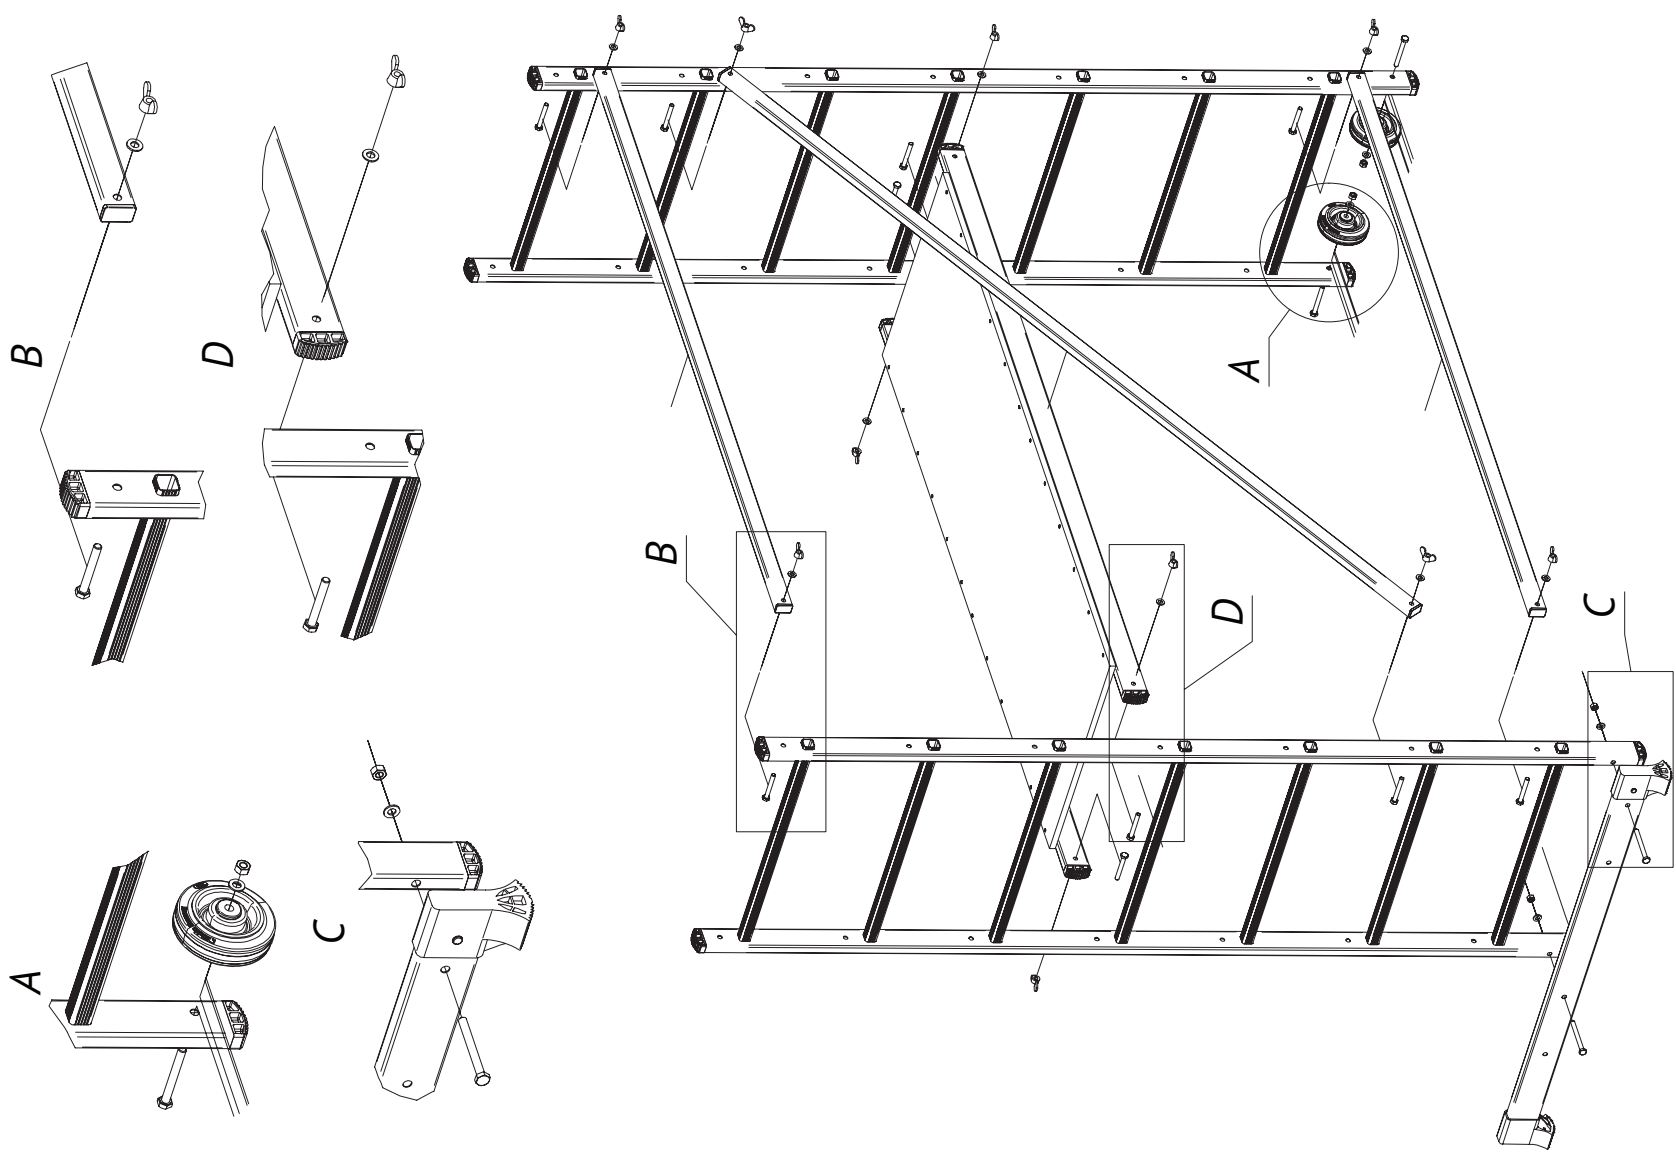

серия
100

НОВАЯ ВЫСОТА
Уверенность в каждой ступени

Вышка-тура 1411

- Вышка тура для внутренних работ
- Оборудована колёсами для лёгкого перемещения в одиночку
- Легко устанавливается и обеспечивает высокий уровень комфорта
- Стойки и перекладины из прессованных алюминиевых профилей
- Помост из фанеры возможно устанавливать на разных уровнях
- Регулировка траверсы для удобства работы вплотную у стены
- Опорные наконечники из прочного пластика обеспечивают устойчивое положение
- Компактность при хранении и транспортировке
- Практичность и внимание к каждой детали гарантируют безопасность работы на высоте

Артикул	Ступени	А, м	В, м	С, м	Д, м	Е, м	F, м	Г, м	Н, м	І, м	Ј, м	К, м	Вес, кг
1411207	2x7	760	1,04	3,04	1,84	1	0,5	1,38	1,59	0,14	1,85	0,55	14,7

ПРОИЗВЕДЕНО В РОССИИ

ООО «Завод высотных конструкций»
188352, Россия, Ленинградская область,
Гатчинский район, промзона 2, участок №2.

www.zavodnv.ru

Секция под траверсу — 1 шт.

Секция под колесо — 1 шт.

Колесо — 2 шт.

M8x80 — 2 шт.

M8x70 — 2 шт.

M8x60 — 10 шт.

Траверса — 1 шт.

Горизонтальная связь — 2 шт.

Диагональная связь — 1 шт.

Помост — 1 шт.