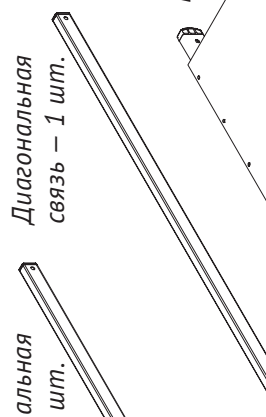

Артикул	Ступени	А, м	В, м	С, м	Д, м	Е, м	F, м	Г, м	Н, м	І, м	Ј, м	К, м	Вес, кг
1411207	2x7	760	1,04	3,04	1,84	1	0,5	1,38	1,59	0,14	1,85	0,55	14,7

ПРОИЗВЕДЕНО В РОССИИ

ООО «Завод высотных конструкций»
188352, Россия, Ленинградская область,
Гатчинский район, промзона 2, участок №2.

www.zavodnv.ru

Секция под траверсу — 1 шт.

Секция под колесо — 1 шт.

Колесо — 2 шт.

M8x80 — 2 шт.

M8x70 — 2 шт.

M8x60 — 10 шт.

Траверса — 1 шт.

Горизонтальная связь — 2 шт.

Диагональная связь — 1 шт.

Помост — 1 шт.