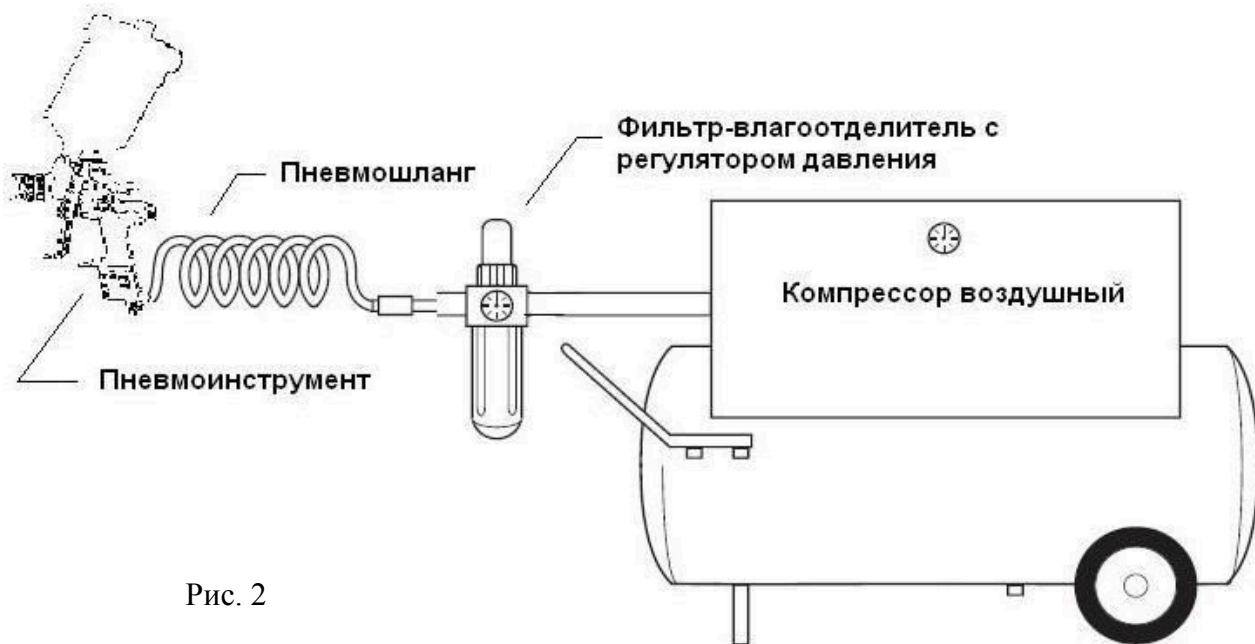

Рис. 1

Влагодетелитель с лубрикаторм предназначен для выполнения следующих функций:

- регулировка давления в пневмомагистрали
- удаление влаги из воздуха
- добавление в воздух масла для работы пневмоинструментов (масло KM 100)

2. Схема подключения.

Рис. 2

Для подключения устройства к пневмомагистрали, в комплекте имеются 2 быстроразъемных (БРС) фитинга поз. 2 и 3 рис.1.

Резьба для подключения 1/4"

3. Обслуживание.

Изделие не требует специального обслуживания. По мере накопления жидкости, сливайте ее. Для этого снимите емкость 4, нажав фиксатор 8 и повернув емкость 4.