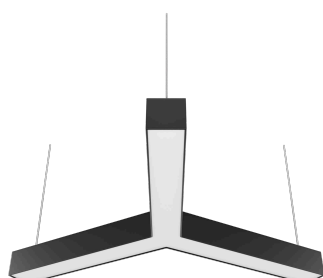

ДЛЯ ЖИЛЫХ И КОММЕРЧЕСКИХ ПОМЕЩЕНИЙ

КОРПУС ИЗ АЛЮМИНИЯ

70 000 ЧАСОВ РАБОТЫ

- Широкая матрица 102 SKU
- Произведено в России
- Равномерная засветка по всей площади светильника
- Низкий коэффициент пульсации <5% — светильник безопасен для глаз
- Крепежи для подвешивания в комплекте
- По запросу возможно изготовление светильников в нестандартных размерах, с другим цветом свечения, в альтернативном цвете корпуса (по палитре RAL)

АССОРТИМЕНТ

Линейный

Полукольцо

Овальный

Квадратный

Кольцевой

Шестигранный

X-образный

Квадрат

Y-образный

Прямоугольный

Круг

Цилиндр