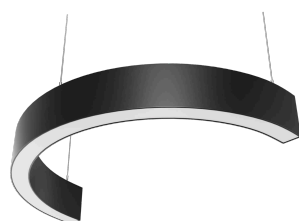

ДЛЯ ЖИЛЫХ И КОММЕРЧЕСКИХ ПОМЕЩЕНИЙ

КОРПУС ИЗ АЛЮМИНИЯ

70 000 ЧАСОВ РАБОТЫ

- Широкая матрица 102 SKU
- Произведено в России
- Равномерная засветка по всей площади светильника
- Низкий коэффициент пульсации <5% — светильник безопасен для глаз
- Крепежи для подвешивания в комплекте
- По запросу возможно изготовление светильников в нестандартных размерах, с другим цветом свечения, в альтернативном цвете корпуса (по палитре RAL)

АССОРТИМЕНТ

Линейный

Полукольцо

Овальный

Квадратный

Кольцевой

Шестигранный

X-образный

Квадрат

Y-образный

Прямоугольный

Круг

Цилиндр