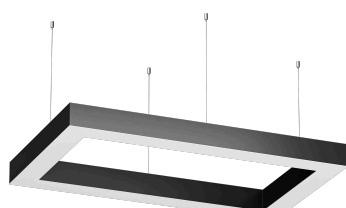

ДЛЯ ЖИЛЫХ И КОММЕРЧЕСКИХ ПОМЕЩЕНИЙ

КОРПУС ИЗ АЛЮМИНИЯ

70 000 ЧАСОВ РАБОТЫ

- Широкая матрица 102 SKU
- Произведено в России
- Равномерная засветка по всей площади светильника
- Низкий коэффициент пульсации <5% — светильник безопасен для глаз
- Крепежи для подвешивания в комплекте
- По запросу возможно изготовление светильников в нестандартных размерах, с другим цветом свечения, в альтернативном цвете корпуса (по палитре RAL)

АССОРТИМЕНТ

Полукольцо

Овальный

Квадратный

Кольцевой

Шестигранный

X-образный

Квадрат

Прямоугольный

Круг