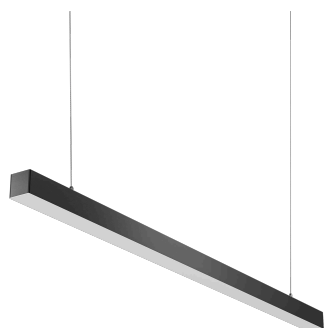

ДЛЯ ЖИЛЫХ И КОММЕРЧЕСКИХ ПОМЕЩЕНИЙ

КОРПУС ИЗ АЛЮМИНИЯ

70 000 ЧАСОВ РАБОТЫ

- Широкая матрица 102 SKU
- Произведено в России
- Равномерная засветка по всей площади светильника
- Низкий коэффициент пульсации <5% — светильник безопасен для глаз
- Крепежи для подвешивания в комплекте
- По запросу возможно изготовление светильников в нестандартных размерах, с другим цветом свечения, в альтернативном цвете корпуса (по палитре RAL)

АССОРТИМЕНТ

Линейный

Полукольцо

Овальный

Квадратный

Кольцевой

Шестигранный

X-образный

Квадрат

Y-образный

Прямоугольный

Круг

Цилиндр