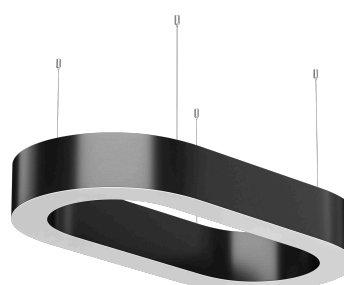

ДЛЯ ЖИЛЫХ И КОММЕРЧЕСКИХ ПОМЕЩЕНИЙ

КОРПУС ИЗ АЛЮМИНИЯ

70 000 ЧАСОВ РАБОТЫ

- Широкая матрица 102 SKU
- Произведено в России
- Равномерная засветка по всей площади светильника
- Низкий коэффициент пульсации <5% — светильник безопасен для глаз
- Крепежи для подвешивания в комплекте
- По запросу возможно изготовление светильников в нестандартных размерах, с другим цветом свечения, в альтернативном цвете корпуса (по палитре RAL)

АССОРТИМЕНТ

Линейный

Полукольцо

Овальный

Квадратный

Кольцевой

Шестигранный

X-образный

Квадрат

Y-образный

Прямоугольный

Круг

Цилиндр