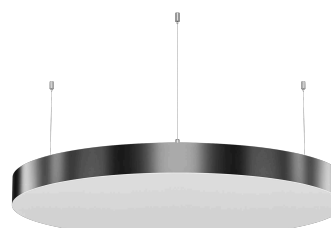

ДЛЯ ЖИЛЫХ И КОММЕРЧЕСКИХ ПОМЕЩЕНИЙ

КОРПУС ИЗ АЛЮМИНИЯ

70 000 ЧАСОВ РАБОТЫ

- Широкая матрица 102 SKU
- Произведено в России
- Равномерная засветка по всей площади светильника
- Низкий коэффициент пульсации <5% — светильник безопасен для глаз
- Крепежи для подвешивания в комплекте
- По запросу возможно изготовление светильников в нестандартных размерах, с другим цветом свечения, в альтернативном цвете корпуса (по палитре RAL)

АССОРТИМЕНТ

Линейный

Полукольцо

Овальный

Квадратный

Кольцевой

Шестигранный

X-образный

Квадрат

Y-образный

Прямоугольный

Круг

Цилиндр