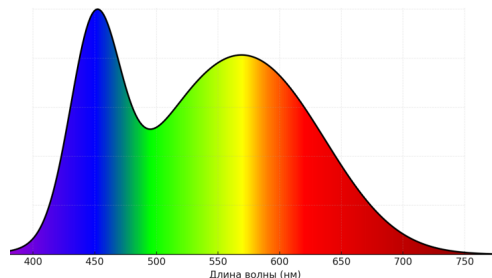

FS спектр (4000K)

Матрица серии:

Светильники	Эффективность, $\mu\text{mol}/\text{Дж}$	PPF, $\mu\text{mol}/\text{с}$	Мощность, Вт	Вес, кг	Габариты, мм	Оптика
	3,25 - RS спектр 2,7 - FS спектр	1040- RS спектр 864 - FS спектр	320	5,2	1210x96x68	120°
	3,55 - MAXI RS 3,25 - RS спектр 2,7 - FS спектр	MAXI RS RS FS 1420 1300 1080 1882 1723 1430	400 530	7,6	325x300x175	140°x120°
	3,55 - MAXI RS 3,25 - RS спектр 2,7 - FS спектр	MAXI RS RS FS 2840 2600 2160 3550 3250 2700	800 1000	12,2	630x300x175	

Технические характеристики

LED
380 В
AC/DC
PF ≥ 0.95
Кп < 5%
IP65
IK07 IK10
y2
 -20°C +40°C
ГАРАНТИЯ 5 ЛЕТ