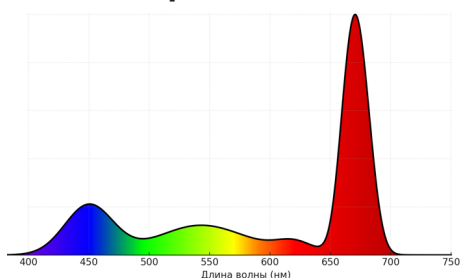

## Особенности:

Подвесной монтаж на опорную поверхность и подключение через влагозащищенный коннектор

Два спектра излучения на выбор: FS - полный спектр (4000K), RS - преимущественно красный спектр (70R:20B:10G)

### RS спектр (70R:20B:10G)