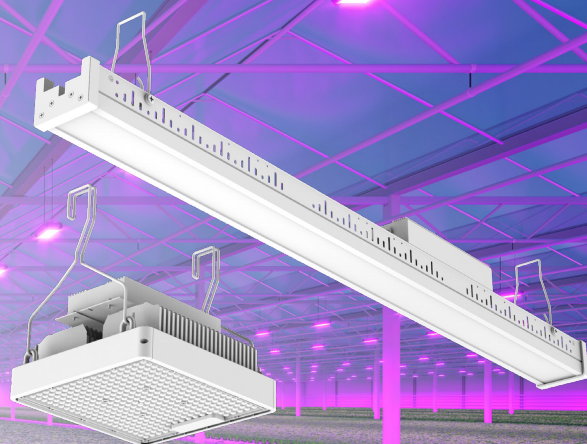

# Phyto PROF AGRIS

Замена газоразрядной лампы для использования в теплицах в качестве дополнительного освещения (досветки). Стимулирует вегетативный рост растений и агрокультур. Монтаж на опорную поверхность с помощью скоб (в комплекте). Корпус изготовлен из алюминия, оптика из ударопрочного поликарбоната. Подключения к сети питания и управления через влагозащищенный коннектор.

## Особенности:

Подвесной монтаж на опорную поверхность и подключение через влагозащищенный коннектор

Два спектра излучения на выбор: FS - полный спектр (4000K), RS - преимущественно красный спектр (70R:20B:10G)