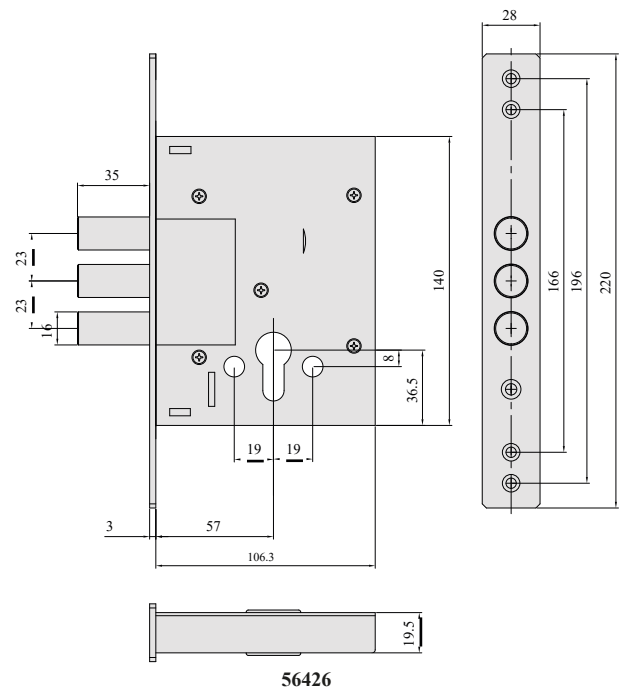

ЦИЛИНДРОВЫЙ ДОПОЛНИТЕЛЬНЫЙ ЗАМОК, АРТИКУЛ 56426

- Трехоборотный замок, вылет засова 34,5 мм.

ЦИЛИНДРОВЫЙ ОСНОВНОЙ ЗАМОК, АРТИКУЛ 56436

- Реверсивная защелка
- Трехоборотный замок, вылет засова 34,5 мм.

ТЕХНИЧЕСКИЕ ХАРАКТЕРИСТИКИ

- Корпус из оцинкованной стали.
- Лицевая планка из хромированной стали.
- Реверсивная хромированная стальная защелка, артикул 56436.
- Защелка рукоятки управления легко нажимается благодаря радиальному подшипнику.
- Трехригельный замок, диаметр 16 мм, хромированная сталь.

ТИП ОТКРЫВАНИЯ

- 0 = универсальный

ГАБАРИТНЫЕ ЧЕРТЕЖИ

ТИП	ОПИСАНИЕ	РИГЕЛЯ	РЕВЕРСНАЯ ЗАЩЕЛКА	МЕЖОСЕВОЕ РАСТояНИЕ РИГЕЛЕЙ	МЕЖОСЕВОЕ РАСТояНИЕ ШЕРИХА ЛЩЕВОЙ ПЛАНКИ	БЪЖЕЛЕТ	ИЗЪЕМ	АртиКУЛ	
	<ul style="list-style-type: none"> • Цилиндрический основной замок • Реверсивная защелка + 3 ригеля КОМПЛЕКТАЦИЯ <ul style="list-style-type: none"> • Винты крепления цилиндра и замка ПО ЗАПРОСУ <ul style="list-style-type: none"> • Цилиндр • Ответная планка, артикул 1.06220.50.0 	3	-	23	85	28	60	10	1 56436 60 0
	<ul style="list-style-type: none"> • Цилиндрический дополнительный замок • 3 ригеля КОМПЛЕКТАЦИЯ <ul style="list-style-type: none"> • Винты крепления цилиндра и замка ПО ЗАПРОСУ <ul style="list-style-type: none"> • Цилиндр • Ответная планка, артикул 1.06250.51.0 	3	-	23	85	28	60	10	1 56426 60 0
	<ul style="list-style-type: none"> • Сувадный дополнительный замок • Только засов КОМПЛЕКТАЦИЯ <ul style="list-style-type: none"> • Винты для крепления замка ПО ЗАПРОСУ <ul style="list-style-type: none"> • 5 ключей • Ответная планка, артикул 1.06250.51.0 	3	-	23	85	28	60	10	1 57426 60 0
	<ul style="list-style-type: none"> • Хромированная стальная ответная планка для замка, артикул 56436 							20	1 06220 50 0
	<ul style="list-style-type: none"> • Хромированная стальная ответная планка для замков артикулов 56426 и 57426 							20	1 06250 51 0