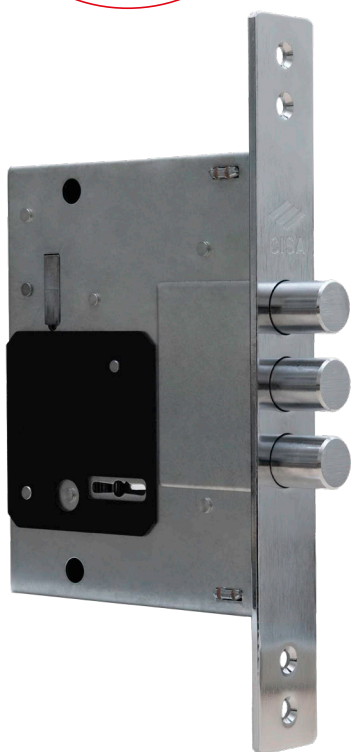

CISA®

Blockator

Врезные замки

Для стальных и бронированных дверей

ALLEGION™

Новая линейка надежных и бюджетных замков

Стабильная производительность и надежность для любых задач.

Новая линейка врезных замков CISA — идеальное решение для стальных и бронированных дверей. Конструкция всей линейки устройств обеспечивает высокую надежность и совместимость с основными продуктами, представленными на рынке.

В ассортимент входят корпуса из оцинкованной стали, хромированное покрытие видимых частей и ответных планок, универсальная защелка для всех сторон и три стальных ригельных замка диаметром 16 мм.

Помимо двух цилиндрических замков, представлена серия сувальдных замков 1.57426.60.0, оснащенных 5-ю латунными длинными ключами с шейкой 64 мм, запирающиеся на два полуоборота.

ЦИЛИНДРОВЫЙ ДОПОЛНИТЕЛЬНЫЙ ЗАМОК, АРТИКУЛ 56426

- Трехоборотный замок, вылет засова 34,5 мм.

ЦИЛИНДРОВЫЙ ОСНОВНОЙ ЗАМОК, АРТИКУЛ 56436

- Реверсивная защелка
- Трехоборотный замок, вылет засова 34,5 мм.

ТЕХНИЧЕСКИЕ ХАРАКТЕРИСТИКИ

- Корпус из оцинкованной стали.
- Лицевая планка из хромированной стали.
- Реверсивная хромированная стальная защелка, артикул 56436.
- Защелка рукоятки управления легко нажимается благодаря радиальному подшипнику.
- Трехригельный замок, диаметр 16 мм, хромированная сталь.