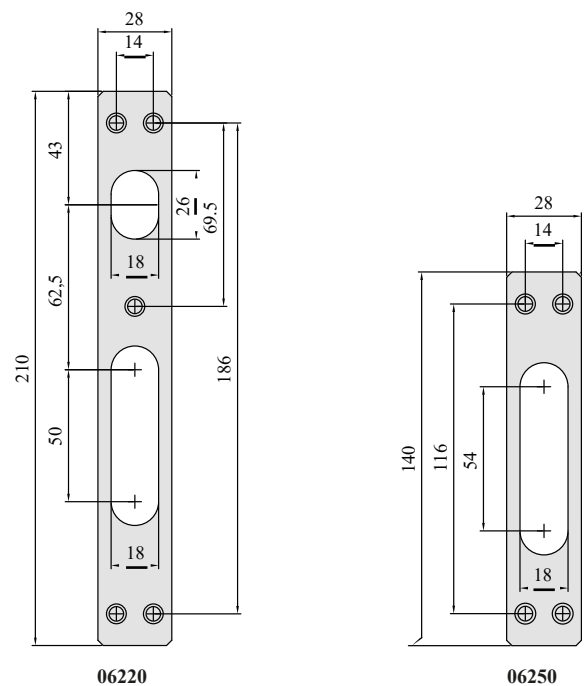

ЦИЛИНДРОВЫЙ ДОПОЛНИТЕЛЬНЫЙ ЗАМОК, АРТИКУЛ 56426

- Трехоборотный замок, вылет засова 34,5 мм.

ЦИЛИНДРОВЫЙ ОСНОВНОЙ ЗАМОК, АРТИКУЛ 56436

- Реверсивная защелка
- Трехоборотный замок, вылет засова 34,5 мм.

ТЕХНИЧЕСКИЕ ХАРАКТЕРИСТИКИ

- Корпус из оцинкованной стали.
- Лицевая планка из хромированной стали.
- Реверсивная хромированная стальная защелка, артикул 56436.
- Защелка рукоятки управления легко нажимается благодаря радиальному подшипнику.
- Трехригельный замок, диаметр 16 мм, хромированная сталь.

ТИП ОТКРЫВАНИЯ

- 0 = универсальный

ГАБАРИТНЫЕ ЧЕРТЕЖИ

ТИП	ОПИСАНИЕ	РИГЕЛЯ	РЕВЕРСНАЯ ЗАЩЕЛКА	МЕЖОСЕВОЕ РАСТояНИЕ РИГЕЛЕЙ	МЕЖОСЕВОЕ РАСТояНИЕ ШЕРИХА ЛЩЕВОЙ ПЛАНКИ	БЪЖЕЛЕТ	ИЗЪЕМ	АртиКУЛ	
	<ul style="list-style-type: none"> • Цилиндрический основной замок • Реверсивная защелка + 3 ригеля КОМПЛЕКТАЦИЯ <ul style="list-style-type: none"> • Винты крепления цилиндра и замка ПО ЗАПРОСУ <ul style="list-style-type: none"> • Цилиндр • Ответная планка, артикул 1.06220.50.0 	3	-	23	85	28	60	10	1 56436 60 0
	<ul style="list-style-type: none"> • Цилиндрический дополнительный замок • 3 ригеля КОМПЛЕКТАЦИЯ <ul style="list-style-type: none"> • Винты крепления цилиндра и замка ПО ЗАПРОСУ <ul style="list-style-type: none"> • Цилиндр • Ответная планка, артикул 1.06250.51.0 	3	-	23	85	28	60	10	1 56426 60 0
	<ul style="list-style-type: none"> • Сувадный дополнительный замок • Только засов КОМПЛЕКТАЦИЯ <ul style="list-style-type: none"> • Винты для крепления замка ПО ЗАПРОСУ <ul style="list-style-type: none"> • 5 ключей • Ответная планка, артикул 1.06250.51.0 	3	-	23	85	28	60	10	1 57426 60 0
	<ul style="list-style-type: none"> • Хромированная стальная ответная планка для замка, артикул 56436 							20	1 06220 50 0
	<ul style="list-style-type: none"> • Хромированная стальная ответная планка для замков артикулов 56426 и 57426 							20	1 06250 51 0