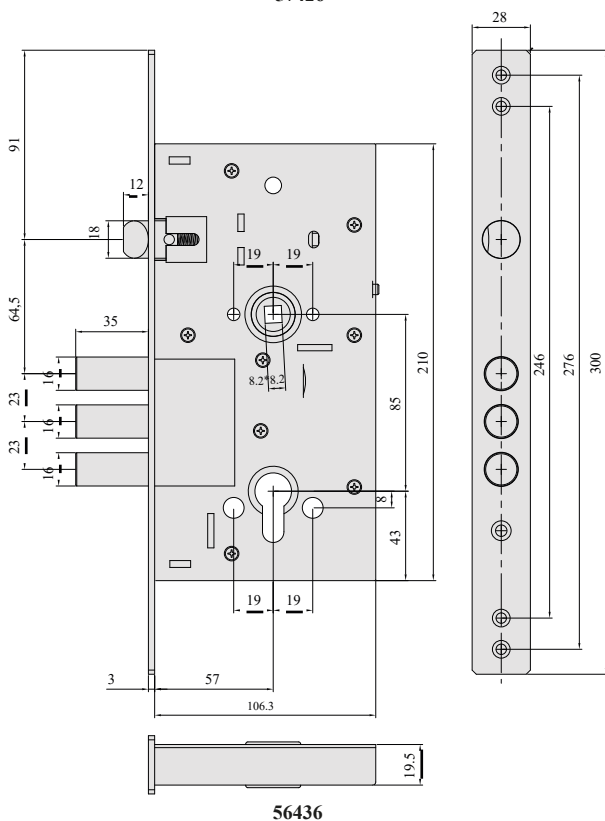

ЦИЛИНДРОВЫЙ ДОПОЛНИТЕЛЬНЫЙ ЗАМОК, АРТИКУЛ 56426

- Трехоборотный замок, вылет засова 34,5 мм.

ЦИЛИНДРОВЫЙ ОСНОВНОЙ ЗАМОК, АРТИКУЛ 56436

- Реверсивная защелка
- Трехоборотный замок, вылет засова 34,5 мм.

ТЕХНИЧЕСКИЕ ХАРАКТЕРИСТИКИ

- Корпус из оцинкованной стали.
- Лицевая планка из хромированной стали.
- Реверсивная хромированная стальная защелка, артикул 56436.
- Защелка рукоятки управления легко нажимается благодаря радиальному подшипнику.
- Трехригельный замок, диаметр 16 мм, хромированная сталь.

ТИП ОТКРЫВАНИЯ

- 0 = универсальный

ГАБАРИТНЫЕ ЧЕРТЕЖИ

ТИП	ОПИСАНИЕ	РИГЕЛЯ	РЕВЕРСНАЯ ЗАЩЕЛКА	МЕЖОСЕВОЕ РАСТояНИЕ РИГЕЛЕЙ	МЕЖОСЕВОЕ РАСТояНИЕ ШЕРИХА ЛЩЕВОЙ ПЛАНКИ	БЪЖЕЛЕТ	ИЗЪЕМ	АртиКУЛ	
	<ul style="list-style-type: none"> • Цилиндрический основной замок • Реверсивная защелка + 3 ригеля КОМПЛЕКТАЦИЯ <ul style="list-style-type: none"> • Винты крепления цилиндра и замка ПО ЗАПРОСУ <ul style="list-style-type: none"> • Цилиндр • Ответная планка, артикул 1.06220.50.0 	3	-	23	85	28	60	10	1 56436 60 0
	<ul style="list-style-type: none"> • Цилиндрический дополнительный замок • 3 ригеля КОМПЛЕКТАЦИЯ <ul style="list-style-type: none"> • Винты крепления цилиндра и замка ПО ЗАПРОСУ <ul style="list-style-type: none"> • Цилиндр • Ответная планка, артикул 1.06250.51.0 	3	-	23	85	28	60	10	1 56426 60 0
	<ul style="list-style-type: none"> • Сувадный дополнительный замок • Только засов КОМПЛЕКТАЦИЯ <ul style="list-style-type: none"> • Винты для крепления замка ПО ЗАПРОСУ <ul style="list-style-type: none"> • 5 ключей • Ответная планка, артикул 1.06250.51.0 	3	-	23	85	28	60	10	1 57426 60 0
	<ul style="list-style-type: none"> • Хромированная стальная ответная планка для замка, артикул 56436 							20	1 06220 50 0
	<ul style="list-style-type: none"> • Хромированная стальная ответная планка для замков артикулов 56426 и 57426 							20	1 06250 51 0