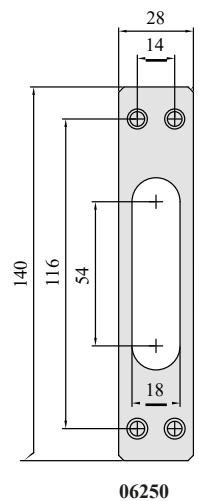

ЦИЛИНДРОВЫЙ ДОПОЛНИТЕЛЬНЫЙ ЗАМОК, АРТИКУЛ 56426

- Трехоборотный замок, вылет засова 34,5 мм.

ЦИЛИНДРОВЫЙ ОСНОВНОЙ ЗАМОК, АРТИКУЛ 56436

- Реверсивная защелка
- Трехоборотный замок, вылет засова 34,5 мм.

ТЕХНИЧЕСКИЕ ХАРАКТЕРИСТИКИ

- Корпус из оцинкованной стали.
- Лицевая планка из хромированной стали.
- Реверсивная хромированная стальная защелка, артикул 56436.
- Защелка рукоятки управления легко нажимается благодаря радиальному подшипнику.
- Трехригельный замок, диаметр 16 мм, хромированная сталь.

ТИП ОТКРЫВАНИЯ

- 0 = универсальный

ГАБАРИТНЫЕ ЧЕРТЕЖИ

ТИП	ОПИСАНИЕ	РИГЕЛЯ	РЕВЕРСНАЯ ЗАЩЕЛКА	МЕЖОСЕВОЕ РАСТояНИЕ РИГЕЛЕЙ	МЕЖОСЕВОЕ РАСТояНИЕ ШЕРИХА ЛЩЕВОЙ ПЛАНКИ	БЪЖЕЛЕТ	ИЗЪЕМ	АртиКУЛ	
	<ul style="list-style-type: none"> • Цилиндрический основной замок • Реверсивная защелка + 3 ригеля КОМПЛЕКТАЦИЯ <ul style="list-style-type: none"> • Винты крепления цилиндра и замка ПО ЗАПРОСУ <ul style="list-style-type: none"> • Цилиндр • Ответная планка, артикул 1.06220.50.0 	3	-	23	85	28	60	10	1 56436 60 0
	<ul style="list-style-type: none"> • Цилиндрический дополнительный замок • 3 ригеля КОМПЛЕКТАЦИЯ <ul style="list-style-type: none"> • Винты крепления цилиндра и замка ПО ЗАПРОСУ <ul style="list-style-type: none"> • Цилиндр • Ответная планка, артикул 1.06250.51.0 	3	-	23	85	28	60	10	1 56426 60 0
	<ul style="list-style-type: none"> • Сувадный дополнительный замок • Только засов КОМПЛЕКТАЦИЯ <ul style="list-style-type: none"> • Винты для крепления замка ПО ЗАПРОСУ <ul style="list-style-type: none"> • 5 ключей • Ответная планка, артикул 1.06250.51.0 	3	-	23	85	28	60	10	1 57426 60 0
	<ul style="list-style-type: none"> • Хромированная стальная ответная планка для замка, артикул 56436 							20	1 06220 50 0
	<ul style="list-style-type: none"> • Хромированная стальная ответная планка для замков артикулов 56426 и 57426 							20	1 06250 51 0