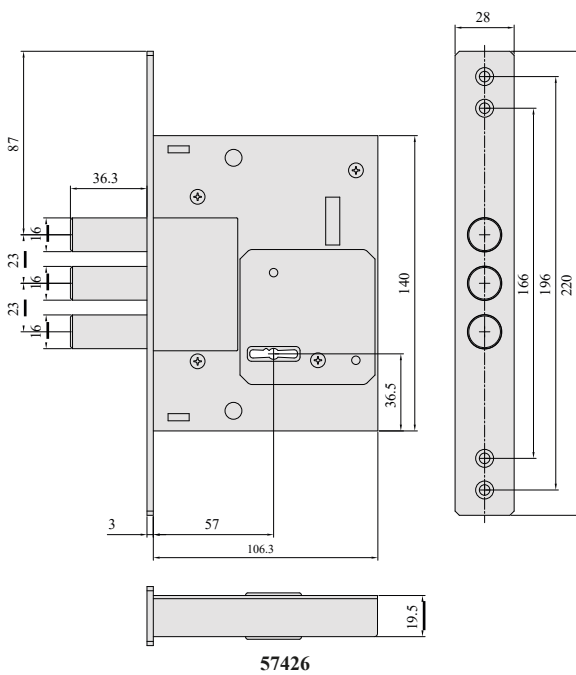

ТЕХНИЧЕСКИЕ ХАРАКТЕРИСТИКИ

- Корпус из оцинкованной стали.
- Лицевая планка из хромированной стали.
- Реверсивная хромированная стальная защелка, артикул 56436.
- Защелка рукоятки управления легко нажимается благодаря радиальному подшипнику.
- Трехригельный замок, диаметр 16 мм, хромированная сталь.

СЕРТИФИКАЦИИ

- Замок сертифицирован в соответствии с европейским стандартом UNI EN 12209:2024.
- Артикул 1.56436.60.0 |1|C|5|0|0|F|6|0|
- Артикул 1.56426.60.0 |1|C|0|0|0|F|6|0|
- Артикул 1.57426.60.0 |1|C|0|0|0|F|6|C|

ТИП ОТКРЫВАНИЯ

- 0 = универсальный

ГАБАРИТНЫЕ ЧЕРТЕЖИ