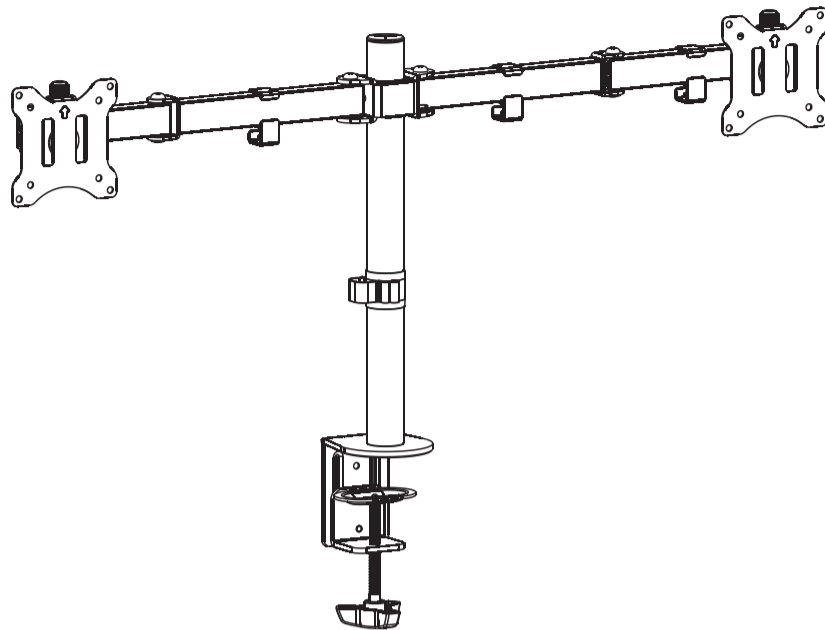

Precautions and safety:
Failure to follow the instructions contained in this manual may result in personal injury or damage to the product. To avoid the risk of injury and damage to the product, user should read the entire manual before assembly, installation and use.

Attention!

Maintenance:
It is necessary to check regularly (at least once every three months) so that the bracket is fixed and its use is safe.

Вопросы по качеству направлять: ООО "Одис-импэкс" (импортер и дистрибьютор), 394026, Россия, г. Воронеж, ул. 45 Стрелковой Дивизии, 261а.

RU: Кронштейн для двух мониторов настольный SONNEN. Обязательной сертификации не подлежит. Не требует специальных условий хранения и транспортировки. Безопасен при использовании по назначению. Срок годности не ограничен. Гарантийный срок: 12 месяцев. Срок службы 36 месяцев.

EN: Desktop mount for two monitors SONNEN. Does not require special storage and transportation conditions. Safe while intended use. No expiry life. Warranty period: 12 months. Service life 36 months.

UA: Кронштейн для двух мониторов SONNEN. Не потребує спеціальних умов зберігання та транспортування. Безпечний при використанні за призначенням. Термін придатності не обмежений. Гарантійний термін 12 місяців. Термін служби – 36 місяців.

SONNEN®

РУКОВОДСТВО ПОЛЬЗОВАТЕЛЯ MANUAL

КРОНШТЕЙН ДЛЯ ДВУХ МОНИТОРОВ НАСТОЛЬНЫЙ

VESA Compatible
75x75 100x100