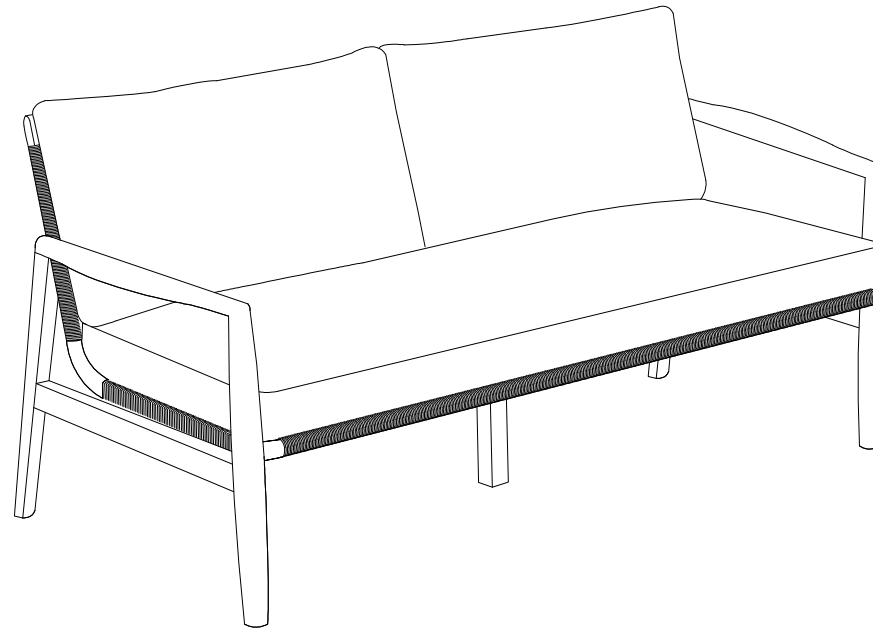

ASSEMBLY INSTRUCTION
Диван из акации MALMO 2-х местный/
MALMO 2 seat sofa - 35401

HARDWARES

CODE	PICTURES	Q.TY	CODE	PICTURES	Q.TY
①	 Bolt M6x50mm	02	④	 Flat washer	06
②	 Bolt M6x40mm	06	⑤	 Flat washer 5mm	02
③	 Bolt M6x30mm	02	⑥	 Allen key M4	01

Диван из акации MALMO 2-х местный/ MALMO 2 seat sofa - 35401

CODE	PARTS	Q.TY	STEP 1
A	 <p>Support bar</p>	01	
B	 <p>Right Leg Frame</p>	01	
C	 <p>Left Leg Frame</p>	01	
D	 <p>Leg</p>	01	<p style="text-align: center;">STEP 2</p>
E	 <p>Back cushion</p>	02	
F	 <p>Seat Cushion</p>	01	

Диван из акации MALMO 2-х местный/ MALMO 2 seat sofa - 35401

CODE	PARTS	Q.TY	STEP 3	
A	 Support bar	01		
B	 Right Leg Frame	01		
C	 Left Leg Frame	01		
D	 Leg	01	STEP 4	
E	 Back cushion	02		
F	 Seat Cushion	01		

Кресло из акации MALMO/ MALMO single sofa - 35402

CODE	PARTS	Q.TY	STEP 1				
A	 Support bar	01					
B	 Right Leg Frame	01					
C	 Left Leg Frame	01					
D	 Seat Cushion	01					
E	 Back cushion	01	STEP 2				