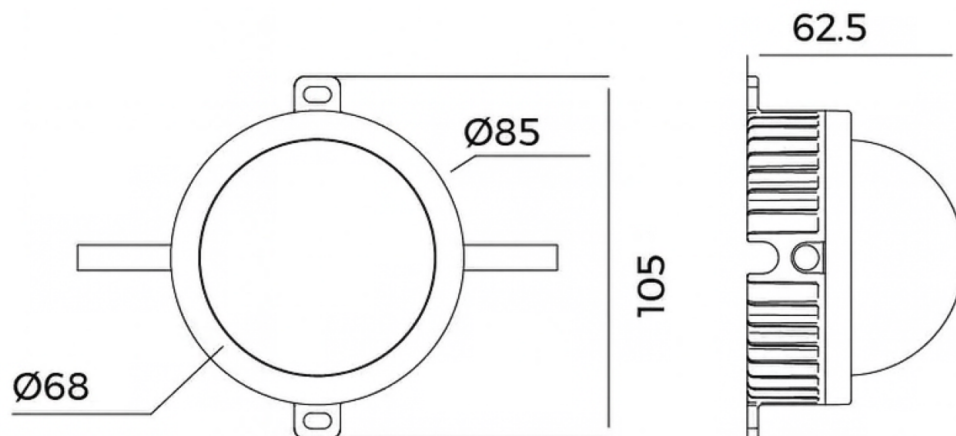

## Характеристики

|                          |   |
|--------------------------|---|
| Цвет свечения            | 2200-6500K, RGBW, RGB, RED, GREEN, BLUE, AMBER    |
| Напряжения питания       | DC 24V  |
| Мощность                 | 3 Вт / 4 Вт / 5 Вт                                |
| Эффективность            | 25 лм/Вт (RGB), 50 лм/Вт (4000K), 30 лм/Вт (RGBW) |
| CRI (W=4000K)            | ≥ 80  |
| Управление, протоколы:   | DMX512, ON/OFF                                    |
| Управление, пиксель:     | 1 пиксель   |
| Срок службы              | ≥ 50,000 ч  |
| Степень защиты           | IP66, IK08  |
| Корпус                   | Анодированный алюминиевый корпус                  |
| Рассеиватель             | Прозрачный / опаловый                             |
| Вес                      | 0,25 кг   |
| Угол рассеивания         | 110°  |
| Температура эксплуатации | -40С°...+45С°                                     |

## Габаритные размеры