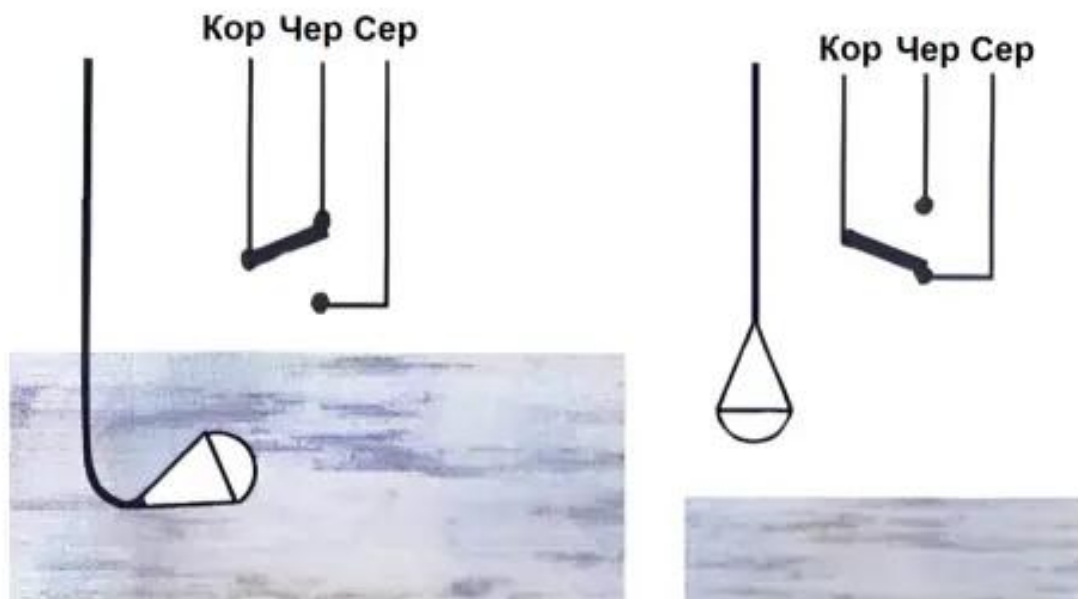

 [Скачать каталог](#)

 [Скачать руководство по эксплуатации](#)

 [Скачать сертификат](#)

Компания:
 Разработано:
 Телефон:
 Проект:

| Описание | Значение |
|-------------------------------------|--|
| Общие сведения | |
| Артикул: | 52411002 |
| Наименование продукта: | Поплавковый выключатель Vandjord MS1, кабель 20м |
| Прайс-лист с НДС: | 11 810 руб. |
| Материалы | |
| Корпус: | Полипропилен, цвет оранжевый |
| Кабель: | TPR/PVC, цвет оранжевый |
| Монтаж | |
| Макс. глубина погружения: | 20 м |
| Угол включения: | 10° |
| Жидкость | |
| Диапазон температуры жидкости: | до 80 °С |
| Данные электрооборудования | |
| Степень защиты (IEC 34-5): | IP 68 |
| Кабель питания: | 20 м |
| Рекомендуемые принадлежности | |
| Кронштейн для поплавков MS: | 52411006 |
| Другое | |
| Масса (брутто): | 2.4 кг |

Автоматика и принадлежности

Внимание!
 Фото товара может отличаться
 от реального

Компания:
Разработано:
Телефон:
Проект:

Электросхема
52411002 Поплавковый выключатель Vandjord MS1, кабель 20м

Поплавковый выключатель подключается к клеммам прибора управления. Не допускается прямое подключение к электросети или к насосу.