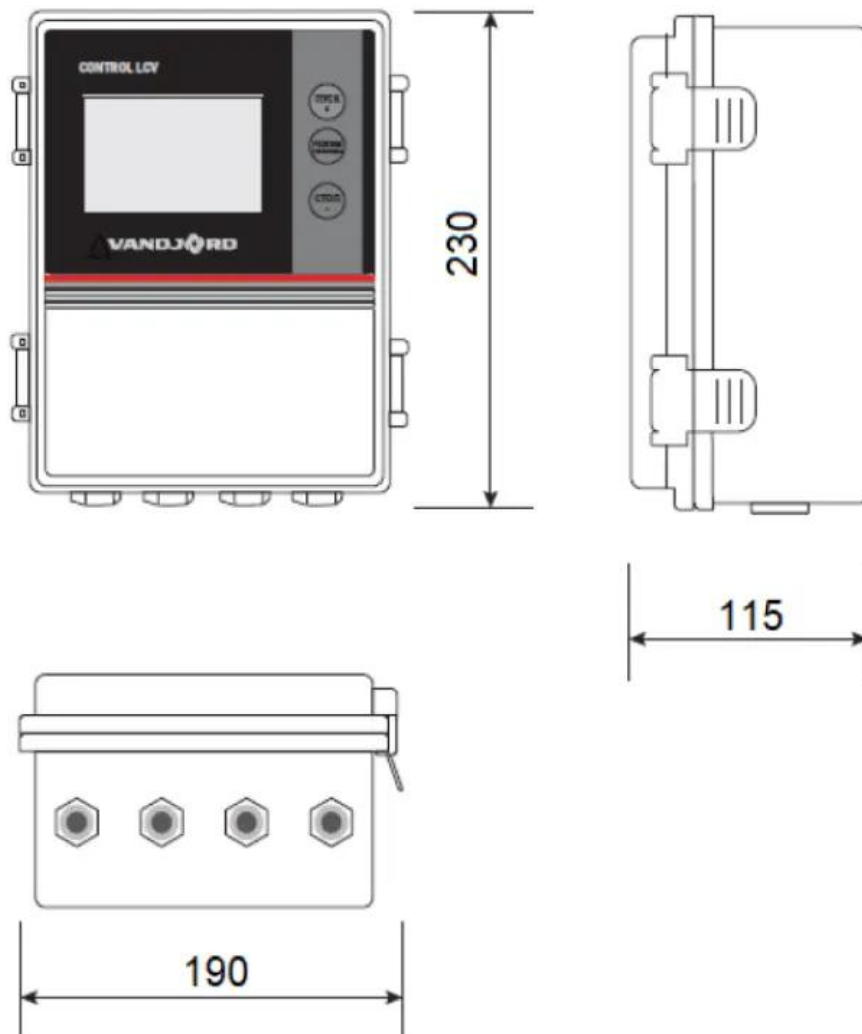

Описание

Значение

Данный технический лист был создан в программе подбора VJ Select на сайте <https://vandjord.com/> [2026.06.18]

Компания:
Разработано:
Телефон:
Проект:

Габаритный чертеж 51541005 Control LCV 131 15kW (32A) DOL