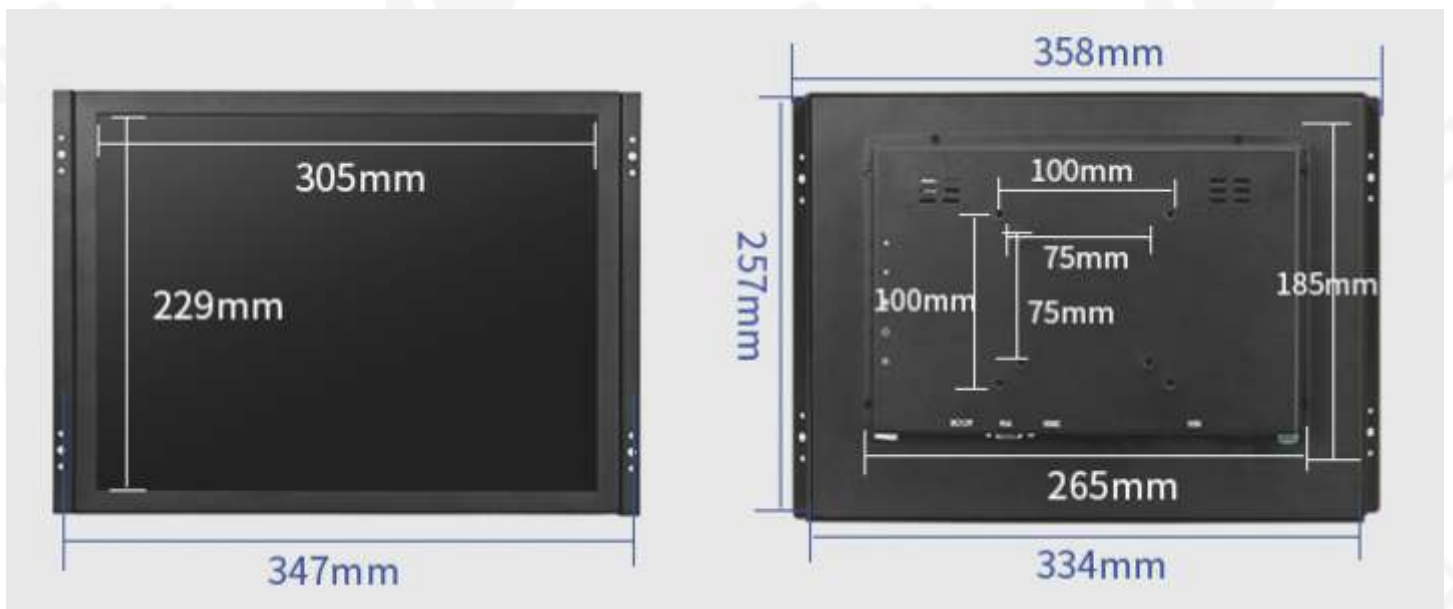

ФОТО МОНИТОРА

НАСТОЛЬНЫЙ КРОНШТЕЙН

СТРУКТУРА