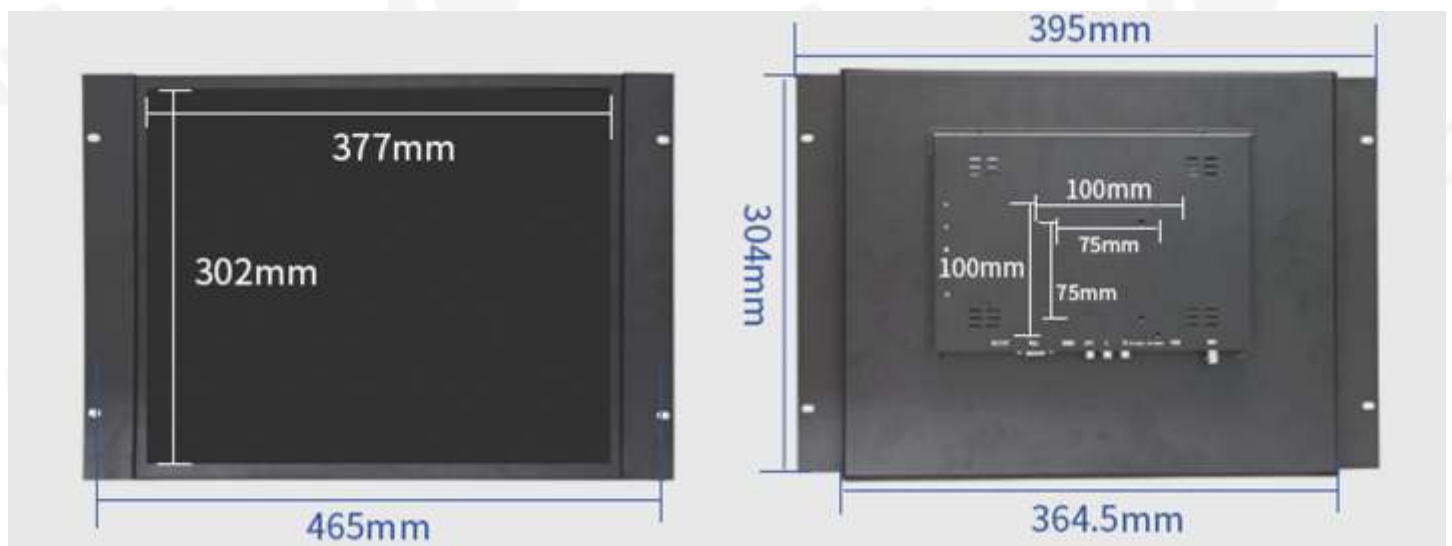

ФОТО МОНИТОРА

НАСТОЛЬНЫЙ КРОНШТЕЙН

СТРУКТУРА