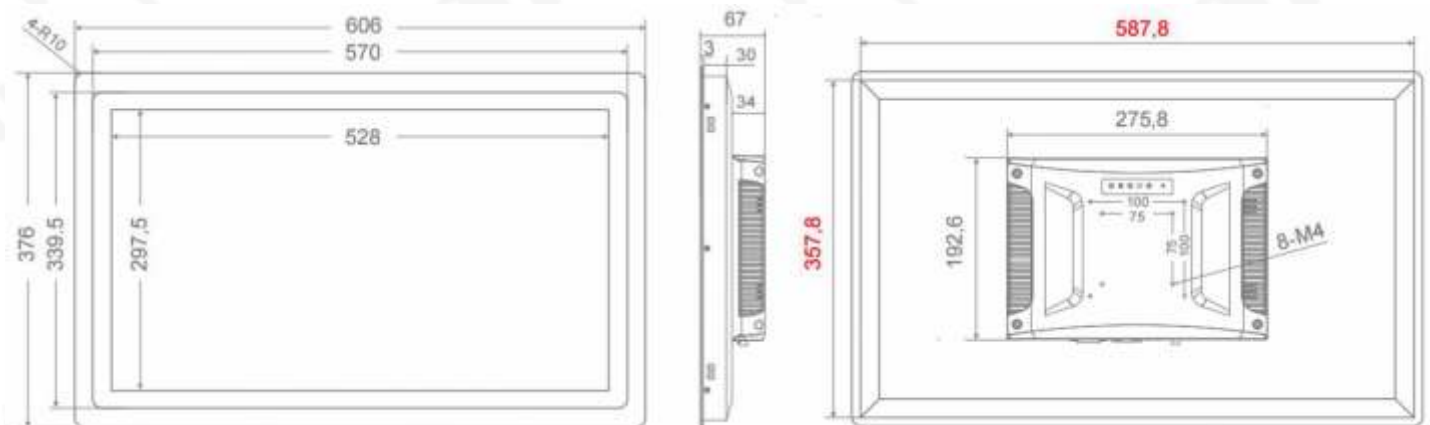

ФОТО МОНИТОРА

НАСТОЛЬНЫЙ КРОНШТЕЙН

СТРУКТУРА