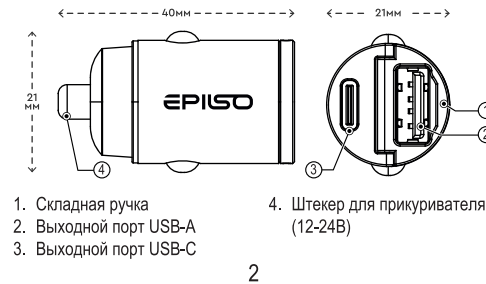

ДЕТАЛЬНОЕ ОПИСАНИЕ

2

БЕЗОПАСНОСТЬ

- Используйте зарядное устройство только для зарядки совместимых электронных устройств через порты USB-C и USB-A.
- Защищайте устройство от влаги и сырости. Не используйте его в дождь, не допускайте попадания жидкостей внутрь корпуса.
- Избегайте перегрева. Не используйте зарядное устройство вблизи источников тепла в салоне (например, печки, вентиляционных отверстий с горячим воздухом). Не накрывайте его во время работы.
- Подключайте только к исправному и стандартному гнезду прикуривателя автомобиля (12-24В). Не используйте поврежденные или нестандартные адаптеры.
- Перед началом работы убедитесь, что вилка для прикуривателя и корпус зарядного устройства не имеют механических повреждений, трещин или следов перегрева.
- Не разбирайте, не бросайте, не подвергайте устройство сильным ударам или вибрации сверх нормальных условий эксплуатации в автомобиле.
- При появлении любых признаков неисправности: запаха гари, искрения, чрезмерного перегрева, деформации корпуса или прекращения работы — немедленно отключите его из гнезда прикуривателя.

ГАРАНТИЯ

Гарантийный срок эксплуатации зарядного устройства 1 год от даты продажи. В период гарантии, неисправное устройство можно вернуть при наличии чека или доказательства факта покупки.

1. Гарантийные обязательства не распространяются на изделие, если:
2. было вскрытие корпуса;
   - нарушены условия эксплуатации (механические и тепловые повреждения, попадание в устройство жидкостей);
   - нарушены условия безопасности (смотреть пункт "БЕЗОПАСНОСТЬ").

3

ГАРАНТИЙНЫЙ ТАЛОН WARRANTY CARD

Модель EPD-CA110
Дата продажи
Model Date of sale

Место продажи
Place of sale

Дата обмена / возврата
Date of exchange / return

Печать магазина и подпись продавца
Store stamp and seller's signature

Уполномоченная организация / импортер в РФ: ООО «ИЗОБИЛЬ ОПТ» 142701, Московская обл., г. Видное, ул. Ольховая, д. 3, оф. 31.

Производитель: Вина
Интернешнл Холдингс Лтд. Адрес:
здание 1, № 26,
Ист-Чанг-Лонг-роуд, Район Фучэн,
Аопинху, г. Шэньчжэнь, Китай.

Для предъявления претензий
обращаться к уполномоченной
организации.

Номер партии указан на
изделии и/или на упаковке.

4

EPIISO

ENG