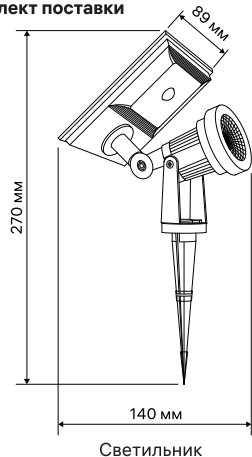

Комплект поставки

x1

x1

Паспорт изделия

Схема крепления светильника

Общие сведения (назначение)

Светильник стационарный предназначен для декоративно-художественного освещения и архитектурной подсветки. Светильник предназначен для использования вне помещения.