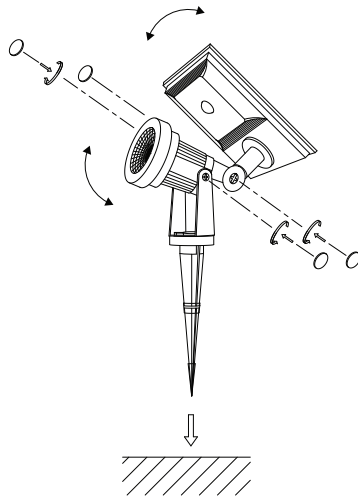

Комплект поставки

x1

x1

Паспорт изделия

Схема крепления светильника

Общие сведения (назначение)

Светильник стационарный предназначен для декоративно-художественного освещения и архитектурной подсветки. Светильник предназначен для использования вне помещения.