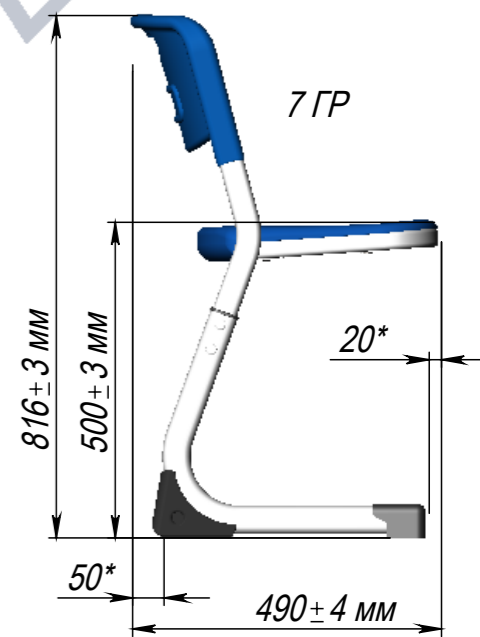

A-A

ПОЗ	Обозначение	Наименование	К-ВО
1	БП-00023809	СБР Стул Smart на плоскоовале. Каркас УН 5-7ГР	1
2	00-00000098	Саморез с прессшайбой и сверлом DIN968 D-H 4,2x16 Zn	2
3	БП-00022054	Сиденье Аеро (Китай)	1
4	БП-00022055	Спинка Аеро (Китай)	1

КА-00020482			Стул Smart на плоскоовале КНР 5-7			Лит.	Масса	Масштаб
							11.38	1:8
Разраб.	ФИО	Подп.	Дата			Лист 1	Листов 1	
Нач.КО			05.07.2025					
Нач.ПР								
Нач.УЧ								
Нач.УЧ								