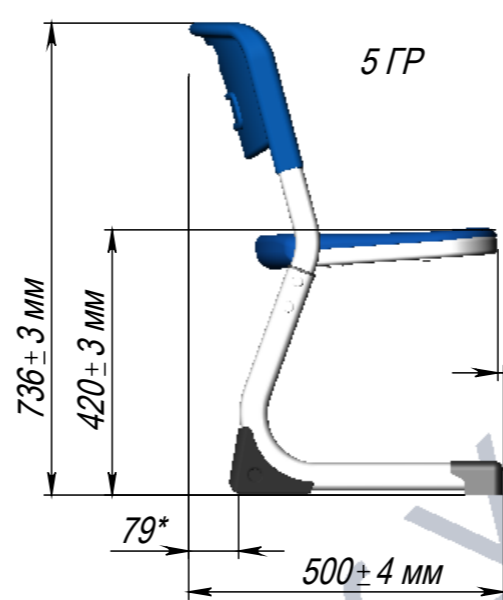

A-A

ПОЗ	Обозначение	Наименование	К-ВО
1	БП-00023809	СБР Стул Smart на плоскоовале. Каркас УН 5-7ГР	1
2	00-00000098	Саморез с прессшайбой и сверлом DIN968 D-H 4,2x16 Zn	2
3	БП-00022054	Сиденье Аеро (Китай)	1
4	БП-00022055	Спинка Аеро (Китай)	1

КА-00020482			Стул Smart на плоскоовале КНР 5-7			Лит.	Масса	Масштаб
							11.38	1:8
Разраб.	ФИО	Подп.	Дата			Лист 1	Листов 1	
Нач.КО			05.07.2025					
Нач.ПР								
Нач.УЧ								
Нач.УЧ								