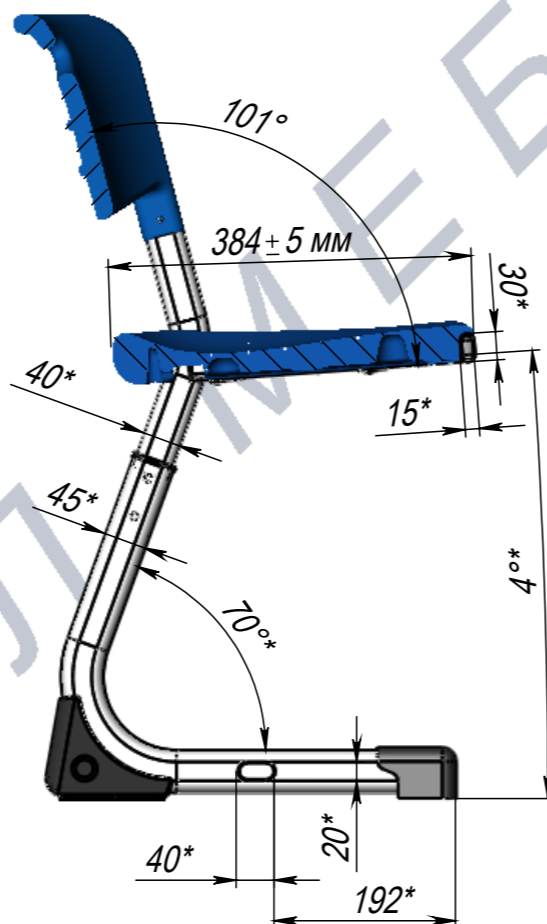

A-A

ПОЗ	Обозначение	Наименование	К-ВО
1	БП-00023809	СБР Стул Smart на плоскоовале. Каркас УН 5-7ГР	1
2	00-00000098	Саморез с прессшайбой и сверлом DIN968 D-H 4,2x16 Zn	2
3	БП-00022054	Сиденье Аеро (Китай)	1
4	БП-00022055	Спинка Аеро (Китай)	1

КА-00020482			Стул Smart на плоскоовале КНР 5-7			Лит.	Масса	Масштаб
							11.38	1:8
Разраб.	ФИО	Подп.	Дата			Лист 1	Листов 1	
Нач.КО			05.07.2025					
Нач.ПР								
Нач.УЧ								
Нач.УЧ								