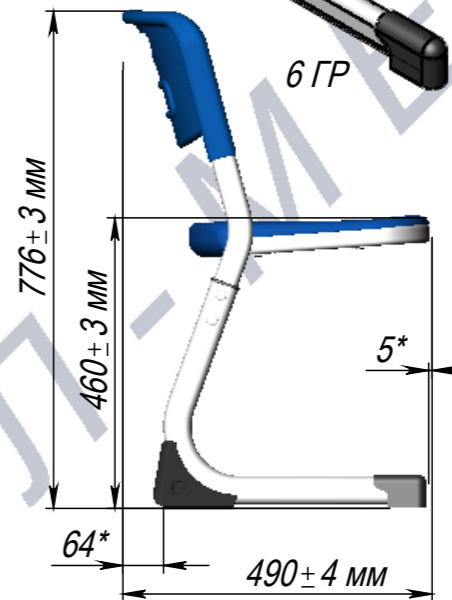

A-A

ПОЗ	Обозначение	Наименование	К-ВО
1	БП-00023809	СБР Стул Smart на плоскоовале. Каркас УН 5-7ГР	1
2	00-00000098	Саморез с прессшайбой и сверлом DIN968 D-H 4,2x16 Zn	2
3	БП-00022054	Сиденье Аеро (Китай)	1
4	БП-00022055	Спинка Аеро (Китай)	1

КА-00020482			Стул Smart на плоскоовале КНР 5-7			Лит.	Масса	Масштаб
							11.38	1:8
Разраб.	ФИО	Подп.	Дата			Лист 1	Листов 1	
Нач.КО			05.07.2025					
Нач.ПР								
Нач.УЧ								
Нач.УЧ								