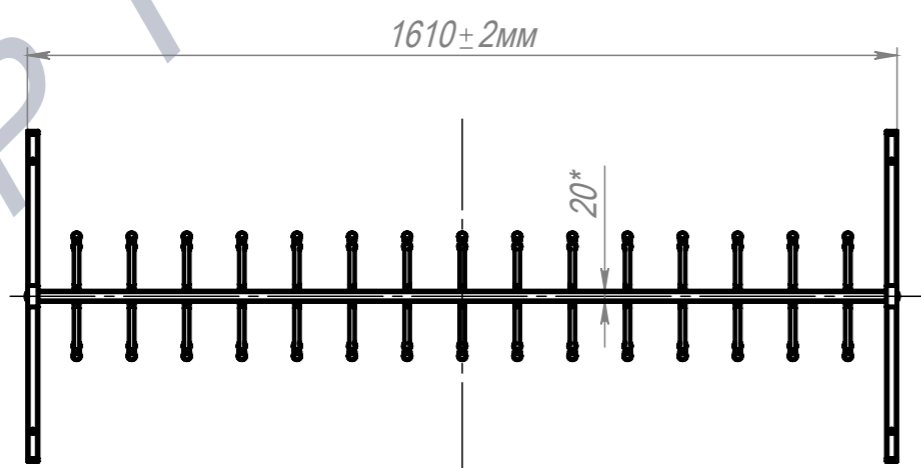

Вешалка гардеробная разборная 30 кр. Н1747 крепление к полу

ПОЗ	Обозначение	Наименование	К-ВО
1	БП-00006116	СБР Вешалка гардеробная разборная. Перемычка верхняя 30 кр.	1
2	БП-00006145	СБР Вешалка гардеробная разборная. Опора боковая Н1694 крепление к полу	2
3	00-00002968	ПКР Вешалка гардеробная разборная. Перемычка нижняя 30 кр.	1
4	00-00001626	Болт меб. DIN603 (ISO8677, ГОСТ7802-81) полная резьба М6х50 8.8 Zn	8
5	00-00000112	Шайба увеличенная DIN9021 M6 Zn	8
6	00-00001629	Гайка колпачковая DIN1587 M6 Zn	8

БП-00006347			Вешалка гардеробная разборная 30 кр. Н1747 крепление к полу	Лит.	Масса	Масштаб
Разраб.	Подп.	Дата			15.06	1:14
Нач.КО		12.05.2025		Лист 1	Листов 1	
Нач.ПР				Артикул-Мебель		
Нач.УЧ						
Нач.УЧ						