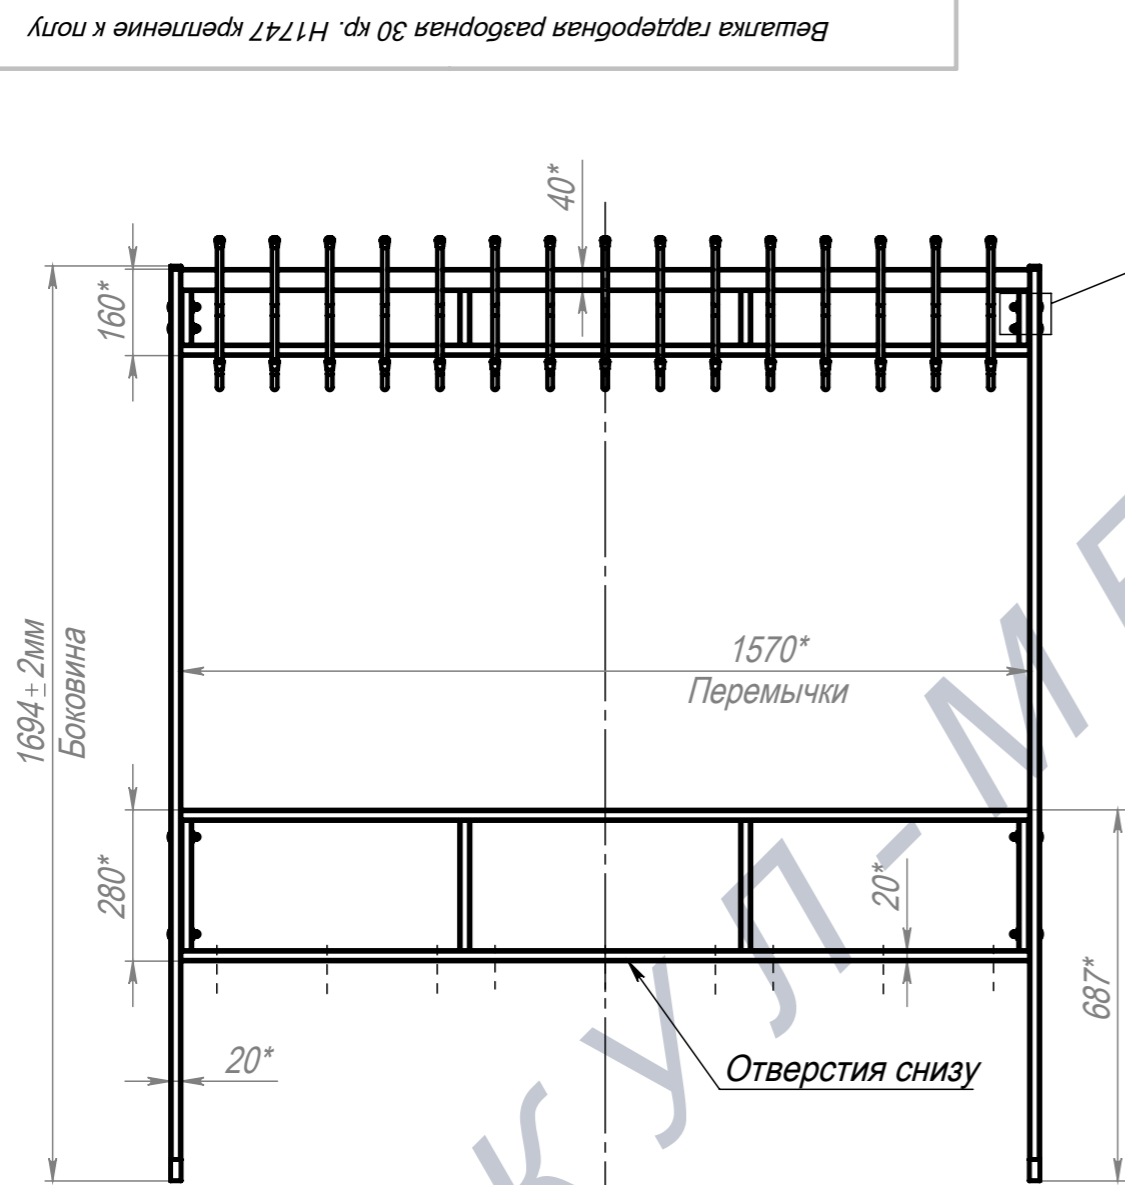

Вешалка гардеробная разборная 30 кр. Н1747 крепление к полу

ПОЗ	Обозначение	Наименование	К-ВО
1	БП-00006116	СБР Вешалка гардеробная разборная. Перемычка верхняя 30 кр.	1
2	БП-00006145	СБР Вешалка гардеробная разборная. Опора боковая Н1694 крепление к полу	2
3	00-00002968	ПКР Вешалка гардеробная разборная. Перемычка нижняя 30 кр.	1
4	00-00001626	Болт меб. DIN603 (ISO8677, ГОСТ7802-81) полная резьба М6х50 8.8 Zn	8
5	00-00000112	Шайба увеличенная DIN9021 M6 Zn	8
6	00-00001629	Гайка колпачковая DIN1587 M6 Zn	8

БП-00006347			Вешалка гардеробная разборная 30 кр. Н1747 крепление к полу	Лит.	Масса	Масштаб
Разраб.	Подп.	Дата			15.06	1:14
Нач.КО		12.05.2025		Лист 1	Листов 1	
Нач.ПР				Артикул-Мебель		
Нач.УЧ						
Нач.УЧ						