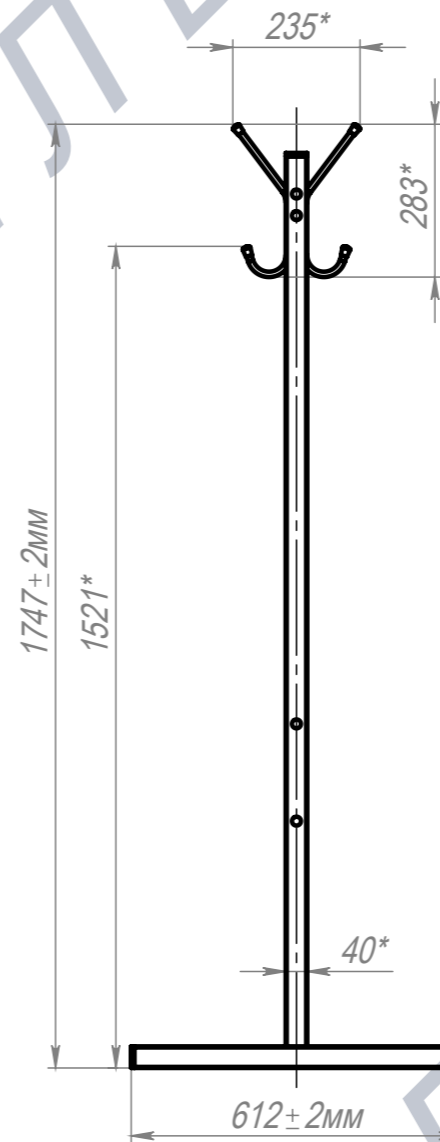

Вешалка гардеробная разборная 30 кр. Н1747 крепление к полу

ПОЗ	Обозначение	Наименование	К-ВО
1	БП-00006116	СБР Вешалка гардеробная разборная. Перемычка верхняя 30 кр.	1
2	БП-00006145	СБР Вешалка гардеробная разборная. Опора боковая Н1694 крепление к полу	2
3	00-00002968	ПКР Вешалка гардеробная разборная. Перемычка нижняя 30 кр.	1
4	00-00001626	Болт меб. DIN603 (ISO8677, ГОСТ7802-81) полная резьба М6х50 8.8 Zn	8
5	00-00000112	Шайба увеличенная DIN9021 M6 Zn	8
6	00-00001629	Гайка колпачковая DIN1587 M6 Zn	8

БП-00006347			Вешалка гардеробная разборная 30 кр. Н1747 крепление к полу	Лит.	Масса	Масштаб
Разраб.	Подп.	Дата			15.06	1:14
Нач.КО		12.05.2025		Лист 1	Листов 1	
Нач.ПР				Артикул-Мебель		
Нач.УЧ						
Нач.УЧ						