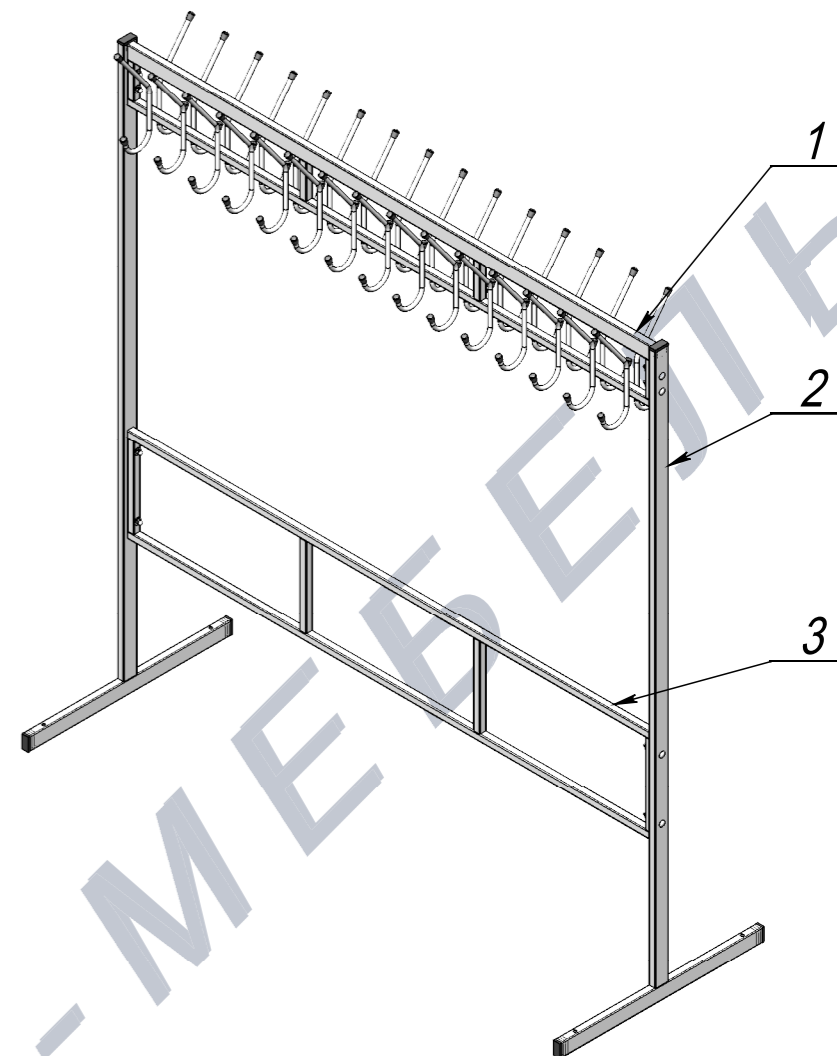

Вешалка гардеробная разборная 30 кр. Н1747 крепление к полу

ПОЗ	Обозначение	Наименование	К-ВО
1	БП-00006116	СБР Вешалка гардеробная разборная. Перемычка верхняя 30 кр.	1
2	БП-00006145	СБР Вешалка гардеробная разборная. Опора боковая Н1694 крепление к полу	2
3	00-00002968	ПКР Вешалка гардеробная разборная. Перемычка нижняя 30 кр.	1
4	00-00001626	Болт меб. DIN603 (ISO8677, ГОСТ7802-81) полная резьба М6х50 8.8 Zn	8
5	00-00000112	Шайба увеличенная DIN9021 M6 Zn	8
6	00-00001629	Гайка колпачковая DIN1587 M6 Zn	8

БП-00006347			Вешалка гардеробная разборная 30 кр. Н1747 крепление к полу	Лит.	Масса	Масштаб
Разраб.	Подп.	Дата			15.06	1:14
Нач.КО		12.05.2025		Лист 1	Листов 1	
Нач.ПР				Артикул-Мебель		
Нач.УЧ						
Нач.УЧ						