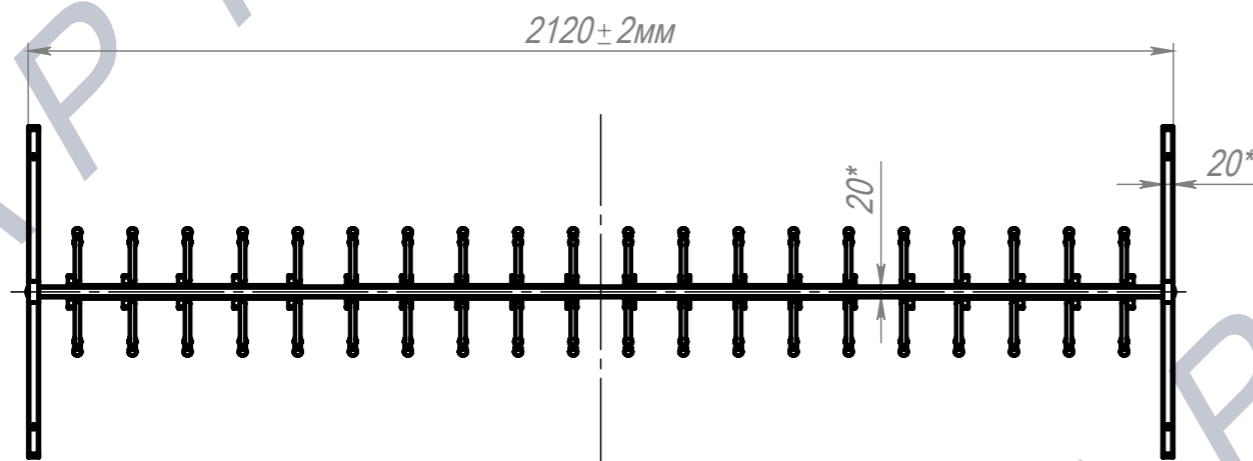

Вешалка гардеробная разборная 40 кр.+крючки для обуви Н1477 крепление к полу

ПОЗ	Обозначение	Наименование	К-ВО
1	БП-00006115	СБР Вешалка гардеробная разборная. Перемычка верхняя 40 кр.	1
2	БП-00006146	СБР Вешалка гардеробная разборная. Опора боковая Н1424 крепление к полу	2
3	КА-00020764	СБР Вешалка гардеробная разборная. Перемычка нижняя 40 кр.	1
4	00-00001626	Болт меб. DIN603 (ISO8677, ГОСТ7802-81) полная резьба М6х50 8.8 Zn	8
5	00-00000112	Шайба увеличенная DIN9021 M6 Zn	8
6	00-00001629	Гайка колпачковая DIN1587 M6 Zn	8

БП-00006357			Вешалка гардеробная разборная 40 кр.+крючки для обуви Н1477 крепление к полу	Лит.	Масса	Масштаб
Разраб.	ФИО	Подп.		Дата		18.87
Нач.КО			12.05.2025			
Нач.ПР				Лист 1		Листов 1
Нач.УЧ				Артикул-Мебель		
Нач.УЧ						