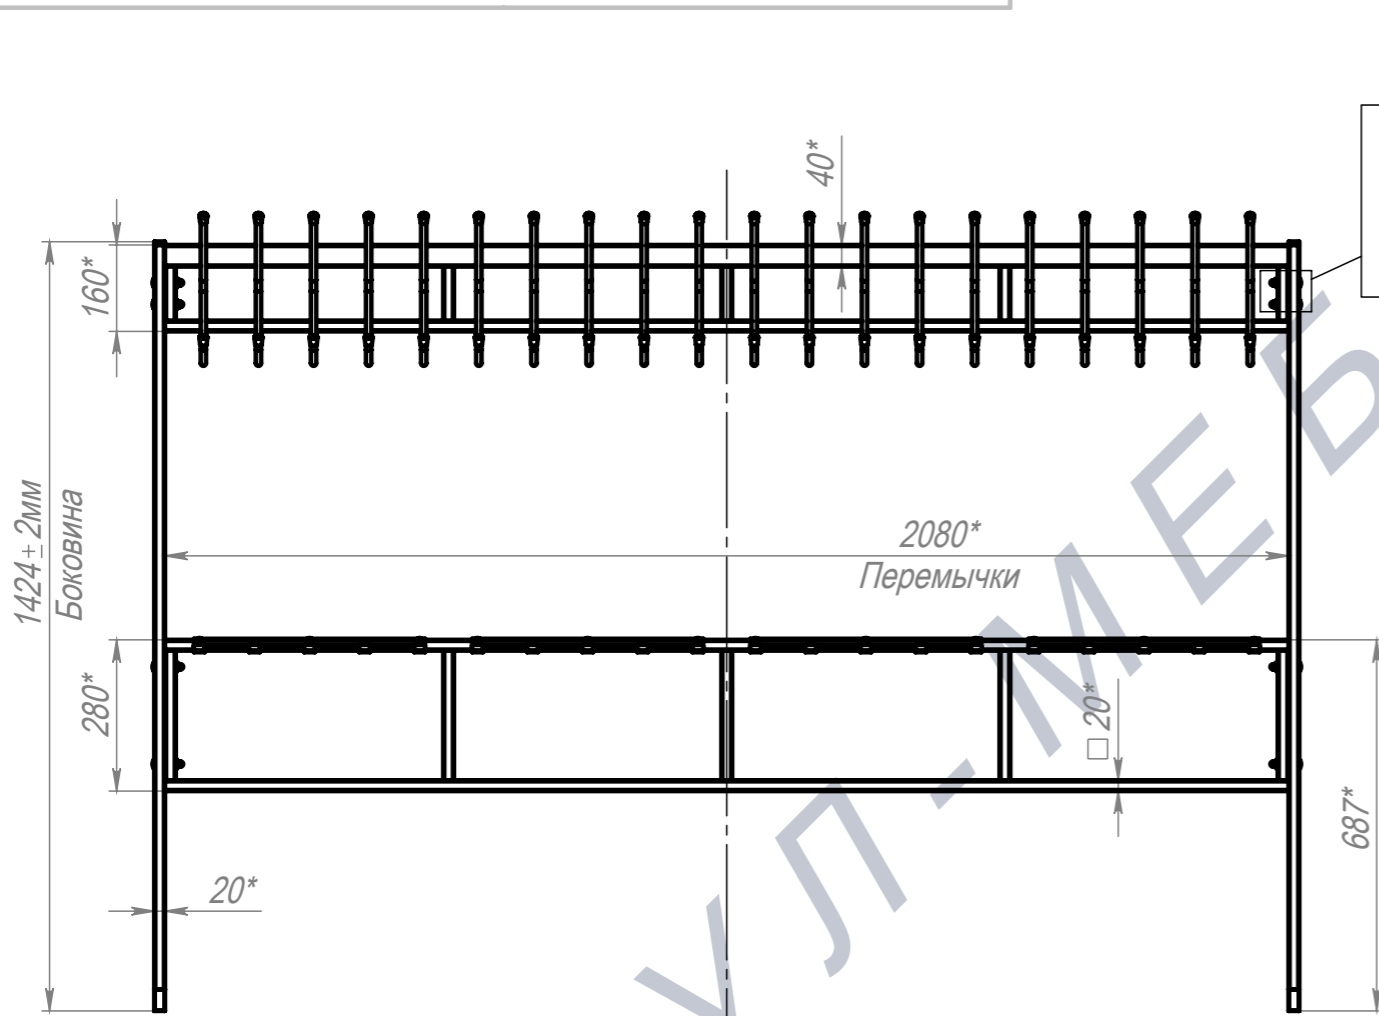

Вешалка гардеробная разборная 40 кр.+крючки для обуви Н1477 крепление к полу

ПОЗ	Обозначение	Наименование	К-ВО
1	БП-00006115	СБР Вешалка гардеробная разборная. Перемычка верхняя 40 кр.	1
2	БП-00006146	СБР Вешалка гардеробная разборная. Опора боковая Н1424 крепление к полу	2
3	КА-00020764	СБР Вешалка гардеробная разборная. Перемычка нижняя 40 кр.	1
4	00-00001626	Болт меб. DIN603 (ISO8677, ГОСТ7802-81) полная резьба М6х50 8.8 Zn	8
5	00-00000112	Шайба увеличенная DIN9021 M6 Zn	8
6	00-00001629	Гайка колпачковая DIN1587 M6 Zn	8

БП-00006357			Вешалка гардеробная разборная 40 кр.+крючки для обуви Н1477 крепление к полу	Лит.	Масса	Масштаб
Разраб.	ФИО	Подп.		Дата		18.87
Нач.КО			12.05.2025			
Нач.ПР				Лист 1		Листов 1
Нач.УЧ				Артикул-Мебель		
Нач.УЧ						