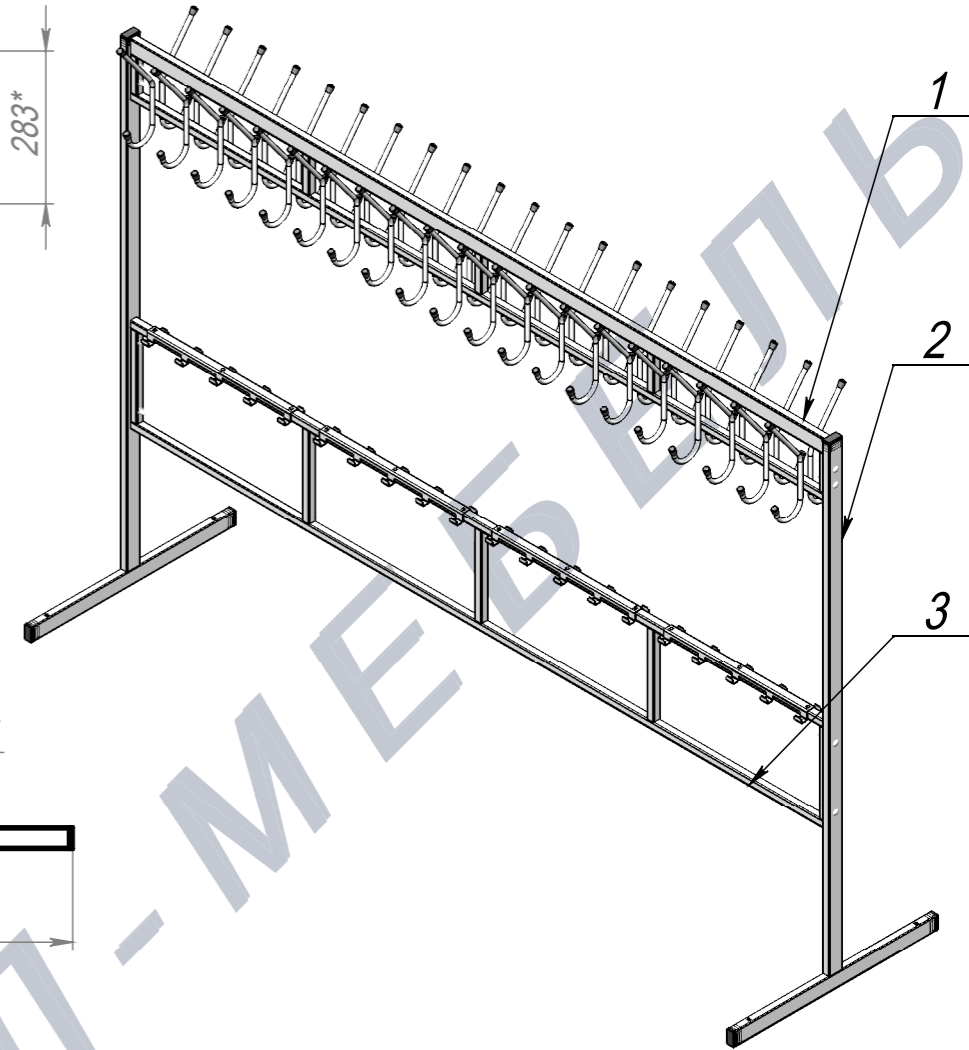

Вешалка гардеробная разборная 40 кр.+крючки для обуви Н1477 крепление к полу

ПОЗ	Обозначение	Наименование	К-ВО
1	БП-00006115	СБР Вешалка гардеробная разборная. Перемычка верхняя 40 кр.	1
2	БП-00006146	СБР Вешалка гардеробная разборная. Опора боковая Н1424 крепление к полу	2
3	КА-00020764	СБР Вешалка гардеробная разборная. Перемычка нижняя 40 кр.	1
4	00-00001626	Болт меб. DIN603 (ISO8677, ГОСТ7802-81) полная резьба М6х50 8.8 Zn	8
5	00-00000112	Шайба увеличенная DIN9021 M6 Zn	8
6	00-00001629	Гайка колпачковая DIN1587 M6 Zn	8

БП-00006357			Вешалка гардеробная разборная 40 кр.+крючки для обуви Н1477 крепление к полу	Лит.	Масса	Масштаб
Разраб.	ФИО	Подп.		Дата		18.87
Нач.КО			12.05.2025			
Нач.ПР				Лист 1		Листов 1
Нач.УЧ				Артикул-Мебель		
Нач.УЧ						