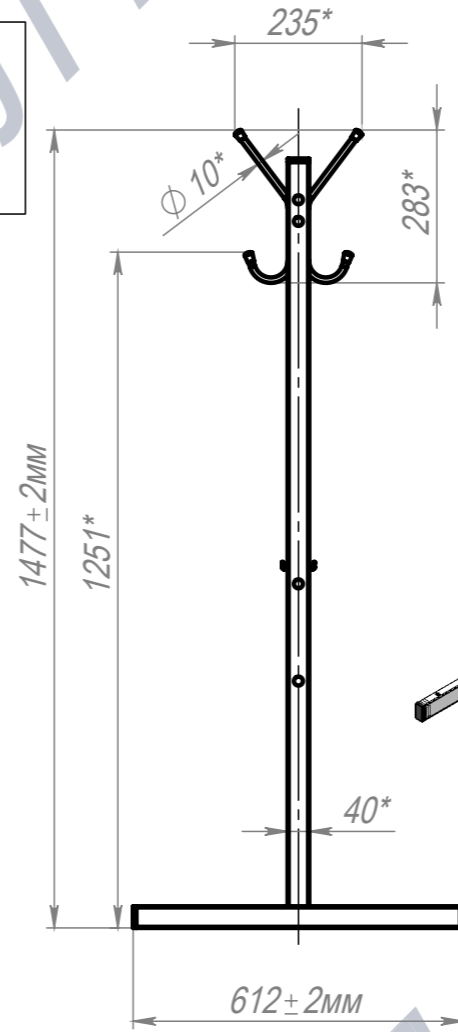

Вешалка гардеробная разборная 40 кр.+крючки для обуви Н1477 крепление к полу

ПОЗ	Обозначение	Наименование	К-ВО
1	БП-00006115	СБР Вешалка гардеробная разборная. Перемычка верхняя 40 кр.	1
2	БП-00006146	СБР Вешалка гардеробная разборная. Опора боковая Н1424 крепление к полу	2
3	КА-00020764	СБР Вешалка гардеробная разборная. Перемычка нижняя 40 кр.	1
4	00-00001626	Болт меб. DIN603 (ISO8677, ГОСТ7802-81) полная резьба М6х50 8.8 Zn	8
5	00-00000112	Шайба увеличенная DIN9021 M6 Zn	8
6	00-00001629	Гайка колпачковая DIN1587 M6 Zn	8

БП-00006357			Вешалка гардеробная разборная 40 кр.+крючки для обуви Н1477 крепление к полу	Лит.	Масса	Масштаб
Разраб.	ФИО	Подп.		Дата		18.87
Нач.КО			12.05.2025			
Нач.ПР				Лист 1		Листов 1
Нач.УЧ				Артикул-Мебель		
Нач.УЧ						