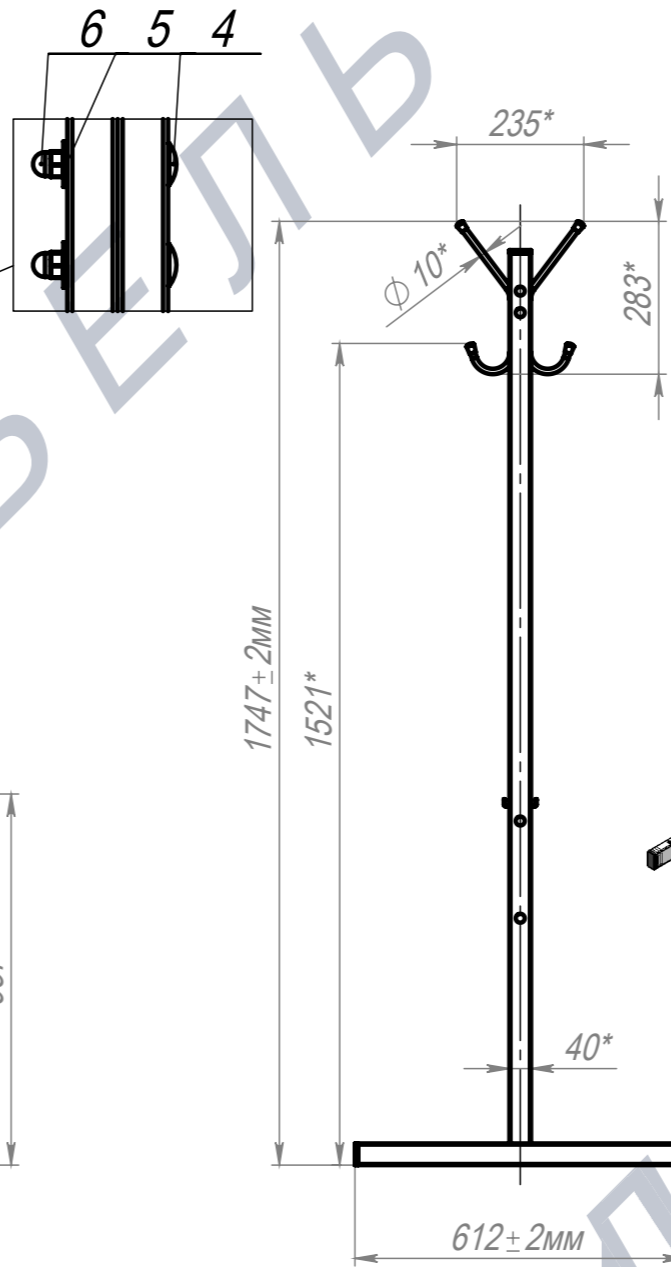

Вешалка гардеробная разборная 40 кр.+крючки для обуви Н1747 крепление к полу

ПОЗ	Обозначение	Наименование	К-ВО
1	БП-00006115	СБР Вешалка гардеробная разборная. Перемычка верхняя 40 кр.	1
2	БП-00006145	СБР Вешалка гардеробная разборная. Опора боковая Н1694 крепление к полу	2
3	КА-00020764	СБР Вешалка гардеробная разборная. Перемычка нижняя 40 кр.	1
4	00-00001626	Болт меб. DIN603 (ISO8677, ГОСТ7802-81) полная резьба М6х50 8.8 Zn	8
5	00-00000112	Шайба увеличенная DIN9021 M6 Zn	8
6	00-00001629	Гайка колпачковая DIN1587 M6 Zn	8

БП-00006352			Вешалка гардеробная разборная 40 кр.+крючки для обуви Н1747 крепление к полу	Лит.	Масса	Масштаб
Разраб.	Подп.	Дата			19.59	1:14
Нач.КО		12.05.2025		Лист 1	Листов 1	
Нач.ПР				Артикул-Мебель		
Нач.УЧ						
Нач.УЧ						

Шифр:

Копировал

Формат А3