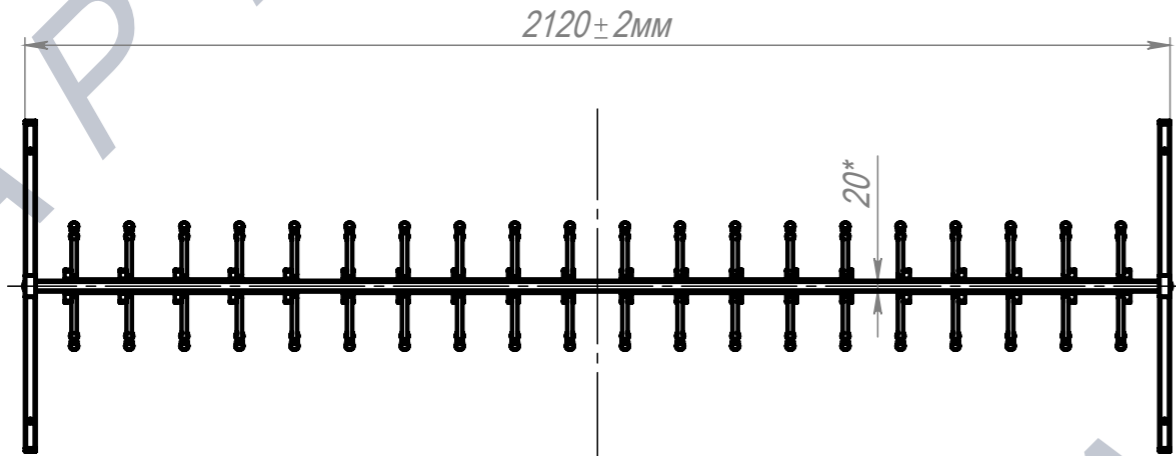

Вешалка гардеробная разборная 40 кр.+крючки для обуви Н1747 крепление к полу

ПОЗ	Обозначение	Наименование	К-ВО
1	БП-00006115	СБР Вешалка гардеробная разборная. Перемычка верхняя 40 кр.	1
2	БП-00006145	СБР Вешалка гардеробная разборная. Опора боковая Н1694 крепление к полу	2
3	КА-00020764	СБР Вешалка гардеробная разборная. Перемычка нижняя 40 кр.	1
4	00-00001626	Болт меб. DIN603 (ISO8677, ГОСТ7802-81) полная резьба М6х50 8.8 Zn	8
5	00-00000112	Шайба увеличенная DIN9021 M6 Zn	8
6	00-00001629	Гайка колпачковая DIN1587 M6 Zn	8

БП-00006352			Вешалка гардеробная разборная 40 кр.+крючки для обуви Н1747 крепление к полу	Лит.	Масса	Масштаб
Разраб.	Подп.	Дата			19.59	1:14
Нач.КО		12.05.2025		Лист 1	Листов 1	
Нач.ПР				Артикул-Мебель		
Нач.УЧ						
Нач.УЧ						