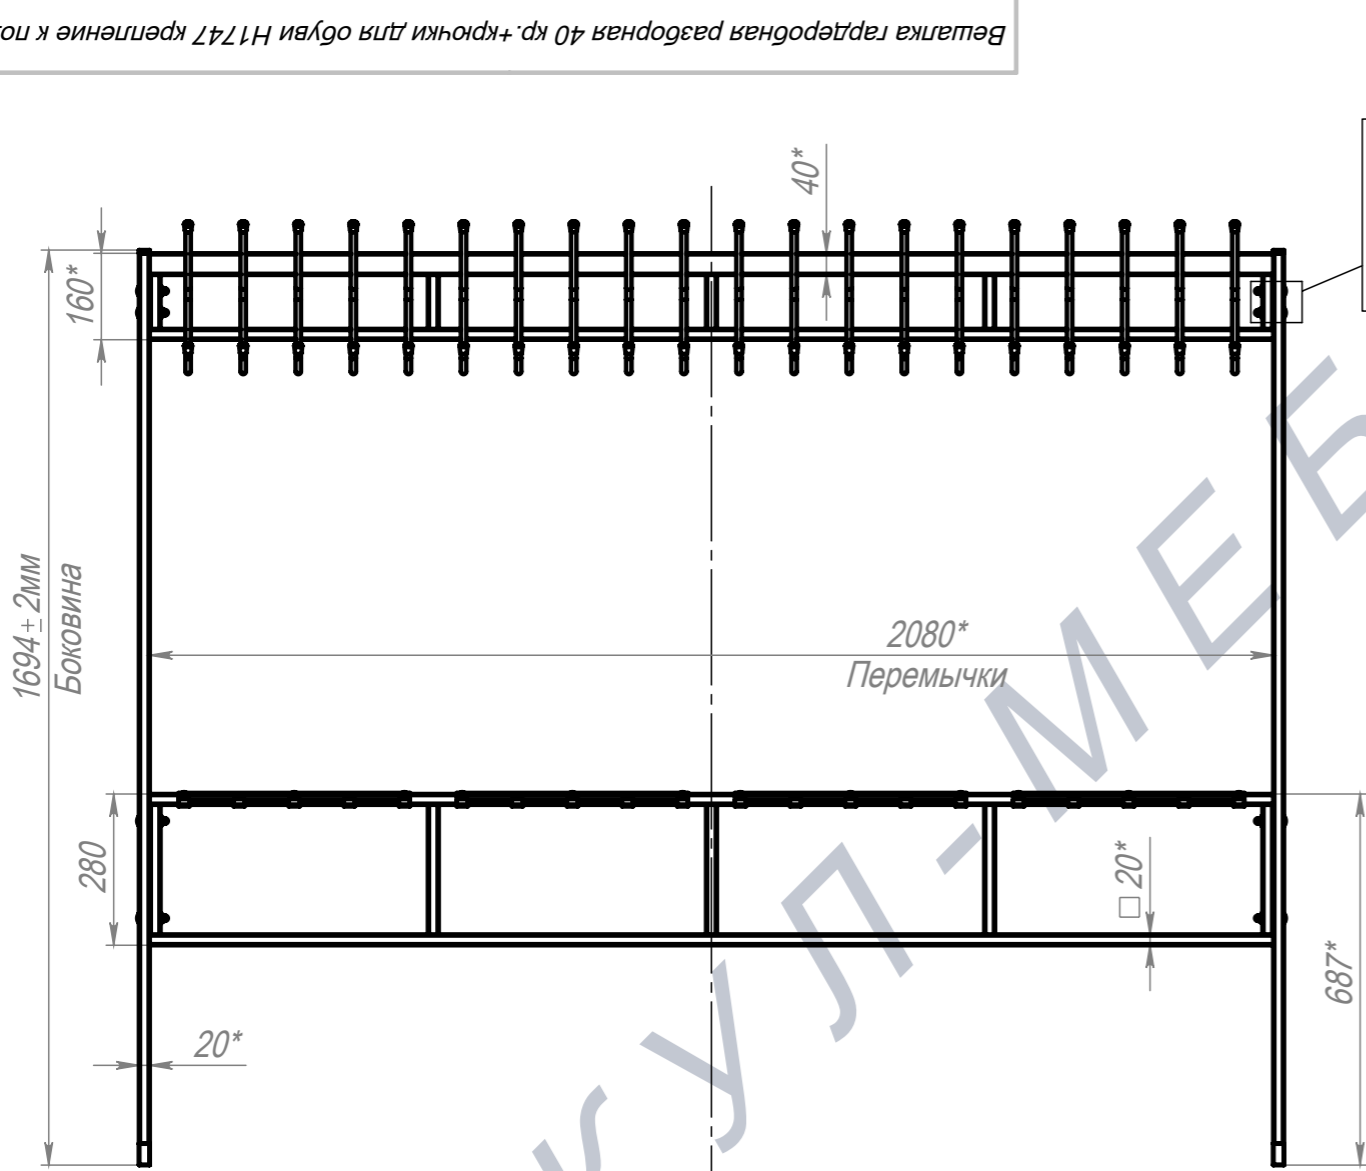

Вешалка гардеробная разборная 40 кр.+крючки для обуви Н1747 крепление к полу

ПОЗ	Обозначение	Наименование	К-ВО
1	БП-00006115	СБР Вешалка гардеробная разборная. Перемычка верхняя 40 кр.	1
2	БП-00006145	СБР Вешалка гардеробная разборная. Опора боковая Н1694 крепление к полу	2
3	КА-00020764	СБР Вешалка гардеробная разборная. Перемычка нижняя 40 кр.	1
4	00-00001626	Болт меб. DIN603 (ISO8677, ГОСТ7802-81) полная резьба М6х50 8.8 Zn	8
5	00-00000112	Шайба увеличенная DIN9021 M6 Zn	8
6	00-00001629	Гайка колпачковая DIN1587 M6 Zn	8

БП-00006352			Вешалка гардеробная разборная 40 кр.+крючки для обуви Н1747 крепление к полу	Лит.	Масса	Масштаб
Разраб.	Подп.	Дата			19.59	1:14
Нач.КО		12.05.2025		Лист 1	Листов 1	
Нач.ПР				Артикул-Мебель		
Нач.УЧ						
Нач.УЧ						