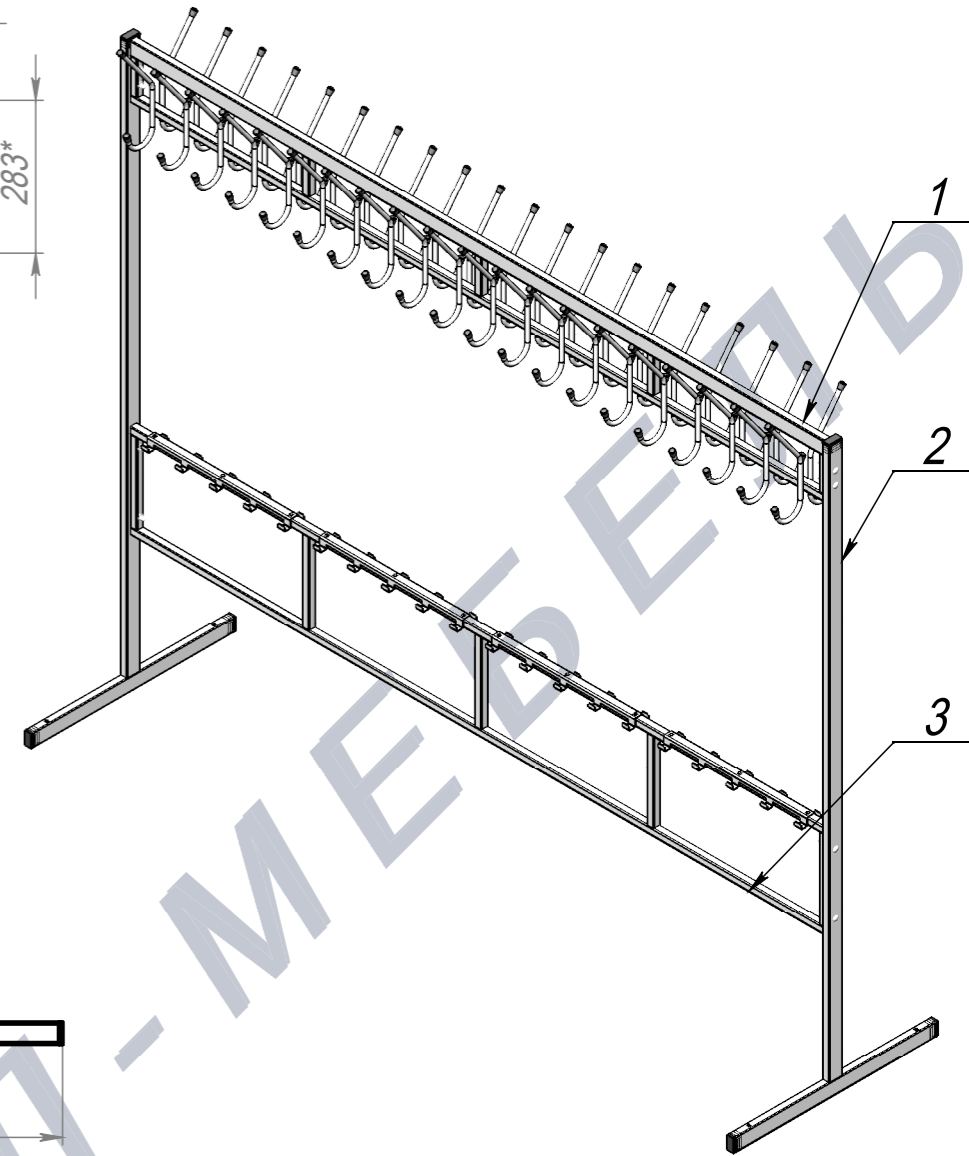

Вешалка гардеробная разборная 40 кр.+крючки для обуви Н1747 крепление к полу

ПОЗ	Обозначение	Наименование	К-ВО
1	БП-00006115	СБР Вешалка гардеробная разборная. Перемычка верхняя 40 кр.	1
2	БП-00006145	СБР Вешалка гардеробная разборная. Опора боковая Н1694 крепление к полу	2
3	КА-00020764	СБР Вешалка гардеробная разборная. Перемычка нижняя 40 кр.	1
4	00-00001626	Болт меб. DIN603 (ISO8677, ГОСТ7802-81) полная резьба М6х50 8.8 Zn	8
5	00-00000112	Шайба увеличенная DIN9021 M6 Zn	8
6	00-00001629	Гайка колпачковая DIN1587 M6 Zn	8

БП-00006352			Вешалка гардеробная разборная 40 кр.+крючки для обуви Н1747 крепление к полу	Лит.	Масса	Масштаб
Разраб.	Подп.	Дата			19.59	1:14
Нач.КО		12.05.2025		Лист 1	Листов 1	
Нач.ПР				Артикул-Мебель		
Нач.УЧ						
Нач.УЧ						