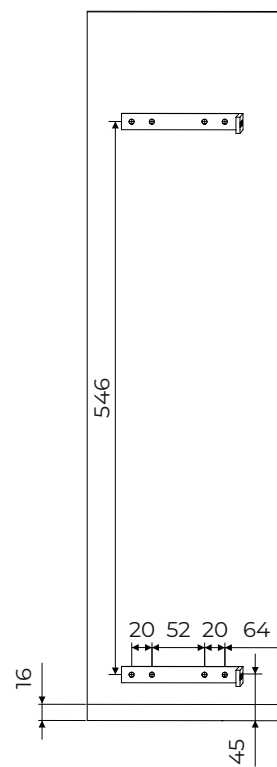

Габариты (ш×г×в)	Ширина базы	Артикул	Крепление
95×475×575	150	31511500	левое
95×475×575	150	31521500	правое
132×475×575	200	32012000	левое
132×475×575	200	32022000	правое

База 150 мм

База 200 мм

Все размеры указаны в мм, размер погрешности +/- 1 мм. Все размеры рассчитаны с учетом использования ЛДСП толщиной 16 мм. Производитель оставляет за собой право вносить изменения в товар без ухудшения технических характеристик без предварительного уведомления.