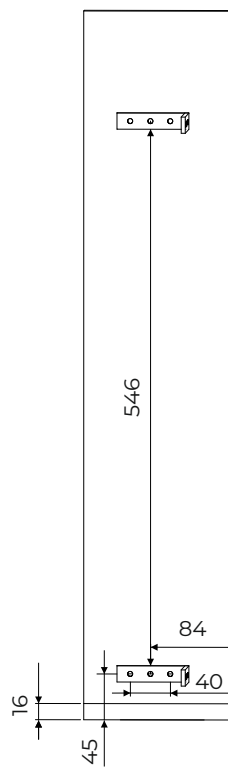

Габариты (ш×г×в)	Ширина базы	Артикул	Крепление
95×475×575	150	31511500	левое
95×475×575	150	31521500	правое
132×475×575	200	32012000	левое
132×475×575	200	32022000	правое

База 150 мм

База 200 мм

Все размеры указаны в мм, размер погрешности +/- 1 мм. Все размеры рассчитаны с учетом использования ЛДСП толщиной 16 мм. Производитель оставляет за собой право вносить изменения в товар без ухудшения технических характеристик без предварительного уведомления.