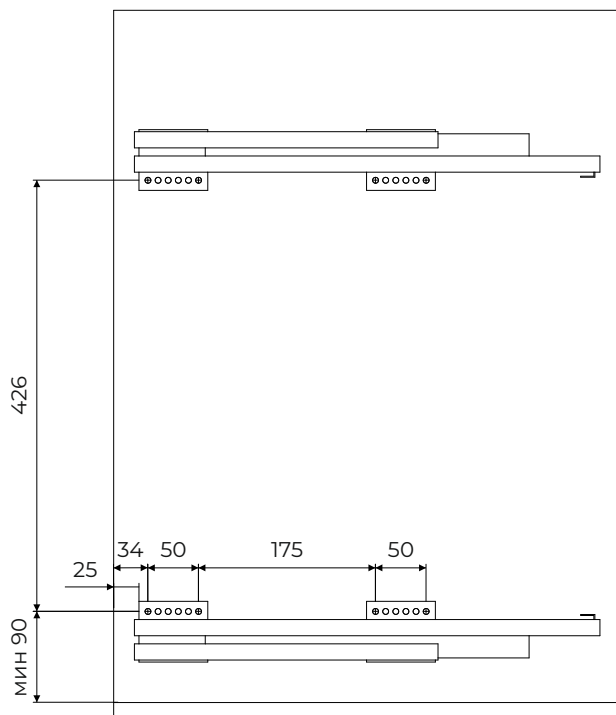

Габариты (ш×г×в)	Ширина базы	Артикул	Крепление
95×475×575	150	31511500	левое
95×475×575	150	31521500	правое
132×475×575	200	32012000	левое
132×475×575	200	32022000	правое

База 150 мм

База 200 мм

Все размеры указаны в мм, размер погрешности +/- 1 мм. Все размеры рассчитаны с учетом использования ЛДСП толщиной 16 мм. Производитель оставляет за собой право вносить изменения в товар без ухудшения технических характеристик без предварительного уведомления.