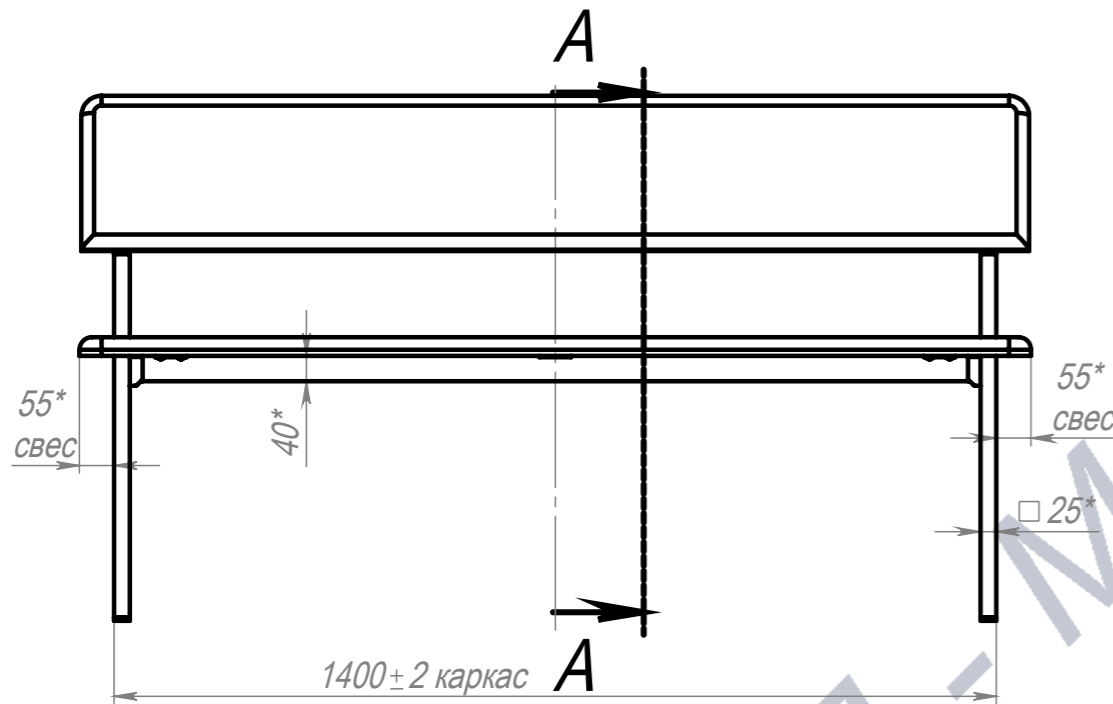

A-A (1 : 10)

Крепеж сиденья и спинки поставляется вместе с каркасом

ПОЗ	Обозначение	Наименование	К-ВО		
1	00-00003120	СБР Банкетка разборная со спинкой 3М. Каркас 1400x455x811PL	1		
2	00-00003915	ОБВ Сиденье тонкое мягкое. Прямоугольное 1510x410x30	1		
3	00-00003151	ОБВ Банкетка разборная со спинкой. Спинка шитая 3М L1504	1		
00-00001002		Банкетка разборная со спинкой 3М 1510x485x833PL	Лит.	Масса	Масштаб
Разраб. _____ Нач.КО _____ Нач.ПР _____ Нач.УЧ _____ Нач.УЧ _____			18.01.2024	15.83	1:12
Шифр:			Лист 1	Листов 1	
Копировал			Артикул-Мебель		