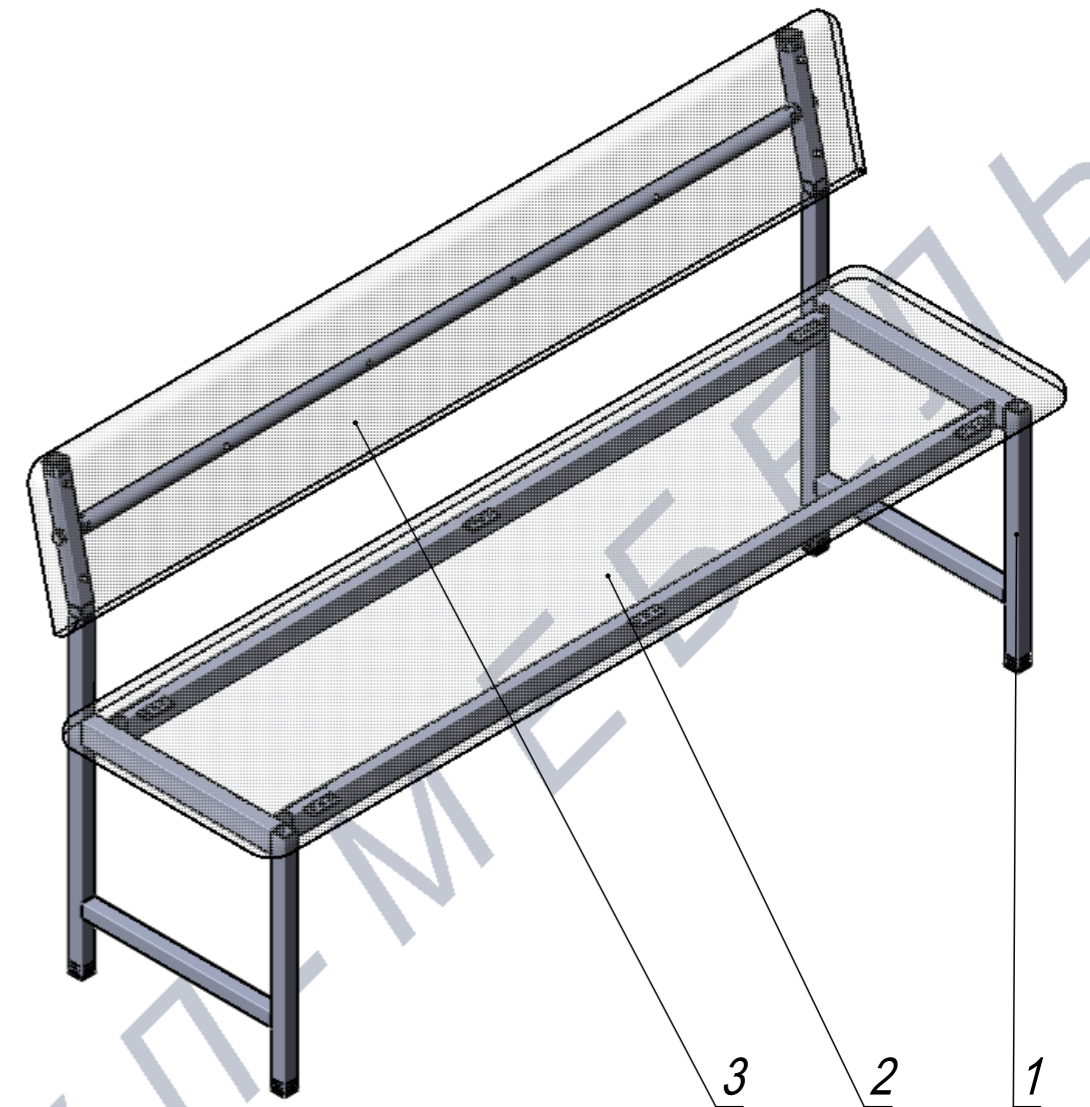

A-A (1 : 10)

Крепеж сиденья и спинки поставляется вместе с каркасом

ПОЗ	Обозначение	Наименование	К-ВО		
1	00-00003120	СБР Банкетка разборная со спинкой 3М. Каркас 1400x455x811PL	1		
2	00-00003915	ОБВ Сиденье тонкое мягкое. Прямоугольное 1510x410x30	1		
3	00-00003151	ОБВ Банкетка разборная со спинкой. Спинка шитая 3М L1504	1		
00-00001002		Банкетка разборная со спинкой 3М 1510x485x833PL	Лит.	Масса	Масштаб
Разраб. _____ Нач.КО _____ Нач.ПР _____ Нач.УЧ _____ Нач.УЧ _____			18.01.2024	15.83	1:12
Шифр:			Лист 1	Листов 1	
Копировал			Артикул-Мебель		