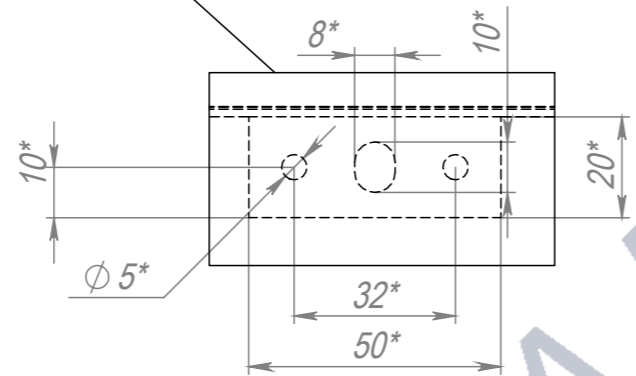

A-A (1 : 10)

Крепеж сиденья и спинки поставляется вместе с каркасом

ПОЗ	Обозначение	Наименование	К-ВО		
1	00-00003120	СБР Банкетка разборная со спинкой 3М. Каркас 1400x455x811PL	1		
2	00-00003915	ОБВ Сиденье тонкое мягкое. Прямоугольное 1510x410x30	1		
3	00-00003151	ОБВ Банкетка разборная со спинкой. Спинка шитая 3М L1504	1		
00-00001002		Банкетка разборная со спинкой 3М 1510x485x833PL	Лит.	Масса	Масштаб
Разраб. _____ Нач.КО _____ Нач.ПР _____ Нач.УЧ _____ Нач.УЧ _____			18.01.2024	15.83	1:12
Шифр:			Лист 1	Листов 1	
Копировал			Артикул-Мебель		