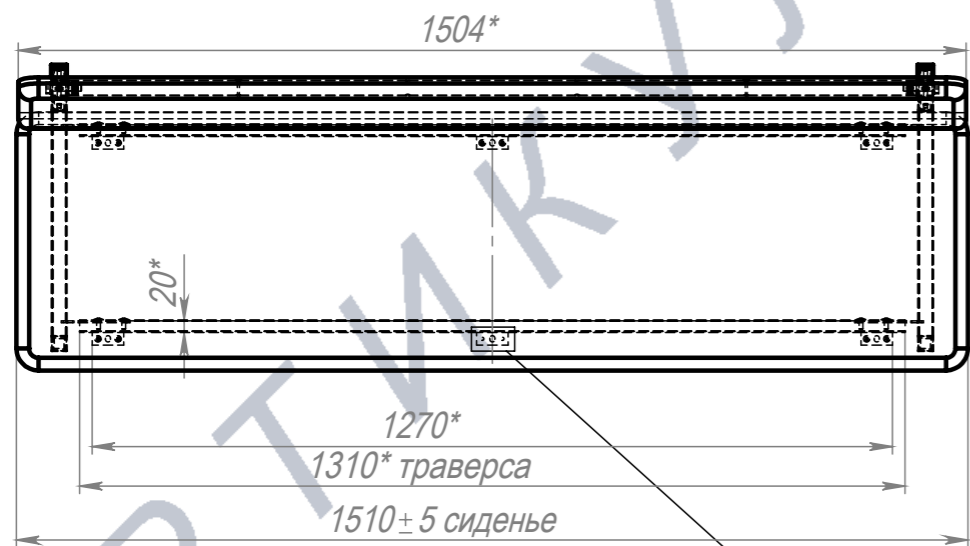

A-A (1 : 10)

Крепеж сиденья и спинки поставляется вместе с каркасом

ПОЗ	Обозначение	Наименование	К-ВО		
1	00-00003120	СБР Банкетка разборная со спинкой 3М. Каркас 1400x455x811PL	1		
2	00-00003915	ОБВ Сиденье тонкое мягкое. Прямоугольное 1510x410x30	1		
3	00-00003151	ОБВ Банкетка разборная со спинкой. Спинка шитая 3М L1504	1		
00-00001002		Банкетка разборная со спинкой 3М 1510x485x833PL	Лит.	Масса	Масштаб
Разраб. _____ Нач.КО _____ Нач.ПР _____ Нач.УЧ _____ Нач.УЧ _____			18.01.2024	15.83	1:12
Шифр:			Лист 1	Листов 1	
Копировал			Артикул-Мебель		