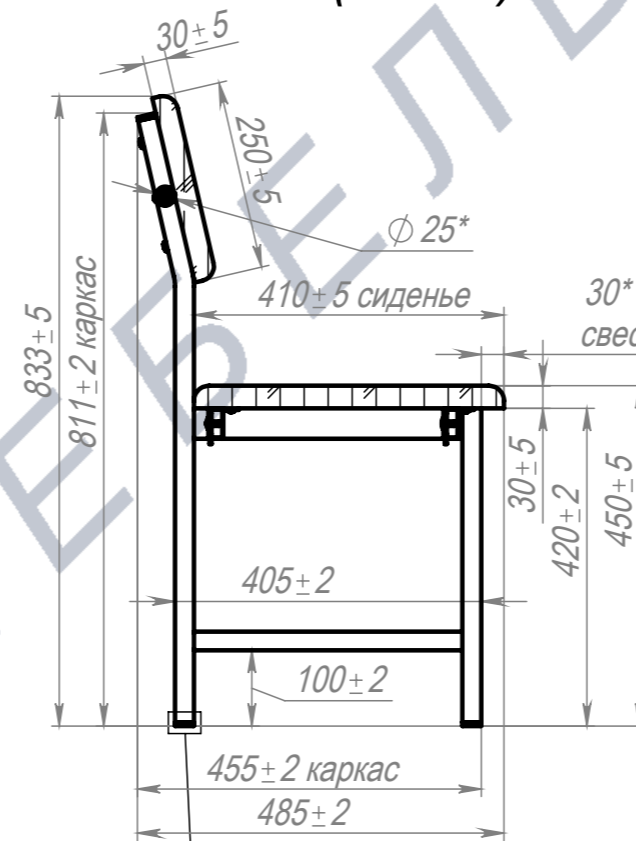

A-A (1 : 10)

Крепеж сиденья и спинки поставляется вместе с каркасом

ПОЗ	Обозначение	Наименование	К-ВО		
1	00-00003120	СБР Банкетка разборная со спинкой 3М. Каркас 1400x455x811PL	1		
2	00-00003915	ОБВ Сиденье тонкое мягкое. Прямоугольное 1510x410x30	1		
3	00-00003151	ОБВ Банкетка разборная со спинкой. Спинка шитая 3М L1504	1		
00-00001002		Банкетка разборная со спинкой 3М 1510x485x833PL	Лит.	Масса	Масштаб
Разраб. _____ Нач.КО _____ Нач.ПР _____ Нач.УЧ _____ Нач.УЧ _____			18.01.2024	15.83	1:12
Шифр:			Лист 1	Листов 1	
Копировал			Артикул-Мебель		