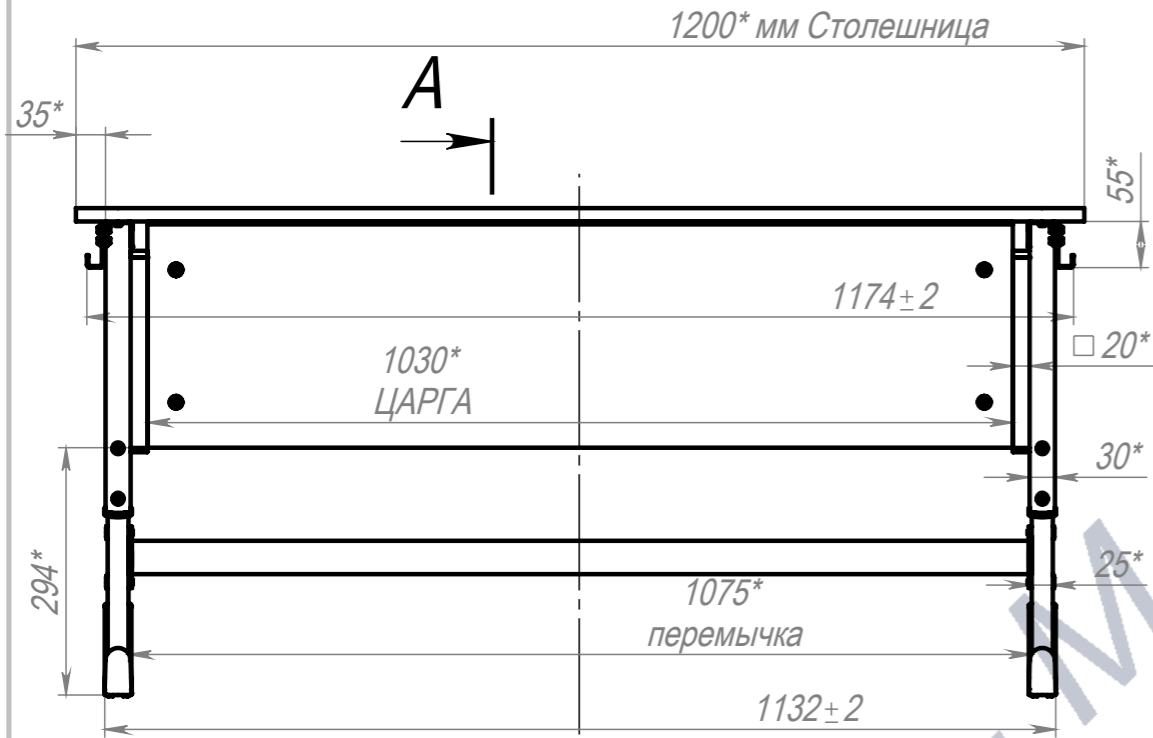

A-A (1 : 6.5)

3-5ГР (лазер ростовки) (Столеш.ЛДСП ЗУ, Экран ЛДСП) (5)

3-5ГР (лазер ростовки) (Столеш.ЛДСП ЗУ, Экран ЛДСП) (3)

| ПОЗ | Обозначение | Наименование | К-ВО |
|-----|-------------|--|------|
| 1 | КА-00022061 | СБР Парта Smart на плоскоовале. Каркас 2М 3-5ГР (лазер ростовки) | 1 |
| 2 | БП-00022273 | Столешница ЗУ 1200x500 4М6 L50_1100_50 W90_320_90 | 1 |
| 3 | БП-00022274 | ЦАРГА ЭК160 Н270xL 1030xS16 | 1 |
| 4 | КА-00023160 | Крепёж для ЦАРГИ(ЛДСП) (4 Эксцентриковых стяжек для S16мм) | 1 |
| 5 | КА-00023159 | Крепёж для Столешницы (4 Винта М6x12) | 1 |

| | | | | | | |
|-------------|-------|------------|---|----------------|----------|---------|
| КА-00022068 | | | Парта Smart на плоскоовале 2М 3-5ГР (лазер ростовки) (Столеш.ЛДСП ЗУ, Экран ЛДСП) | Лит. | Масса | Масштаб |
| Разраб. | Подп. | Дата | | | | 1:9 |
| Нач.КО | | 02.03.2026 | | | | |
| Нач.ПР | | | | Лист 1 | Листов 1 | |
| Нач.УЧ | | | | Артикул-Мебель | | |
| Нач.УЧ | | | | | | |