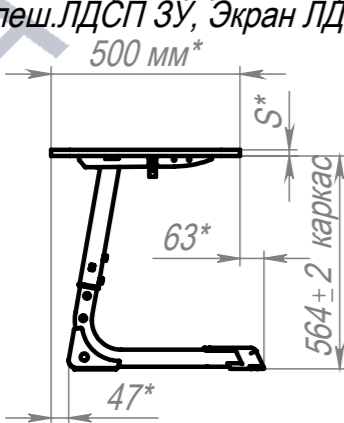

A-A (1 : 6.5)

3-5ГР (лазер ростовки) (Столеш.ЛДСП ЗУ, Экран ЛДСП) (5)

3-5ГР (лазер ростовки) (Столеш.ЛДСП ЗУ, Экран ЛДСП) (3)

| ПОЗ | Обозначение | Наименование | К-ВО |
|-----|-------------|--|------|
| 1 | КА-00022061 | СБР Парта Smart на плоскоовале. Каркас 2М 3-5ГР (лазер ростовки) | 1 |
| 2 | БП-00022273 | Столешница ЗУ 1200x500 4М6 L50_1100_50 W90_320_90 | 1 |
| 3 | БП-00022274 | ЦАРГА ЭК160 Н270xL 1030xS16 | 1 |
| 4 | КА-00023160 | Крепёж для ЦАРГИ(ЛДСП) (4 Эксцентриковых стяжек для S16мм) | 1 |
| 5 | КА-00023159 | Крепёж для Столешницы (4 Винта М6x12) | 1 |

| | | | | | | |
|-------------|-------|------------|---|----------------|----------|---------|
| КА-00022068 | | | Парта Smart на плоскоовале 2М 3-5ГР (лазер ростовки) (Столеш.ЛДСП ЗУ, Экран ЛДСП) | Лит. | Масса | Масштаб |
| Разраб. | Подп. | Дата | | | | 1:9 |
| Нач.КО | | 02.03.2026 | | | | |
| Нач.ПР | | | | Лист 1 | Листов 1 | |
| Нач.УЧ | | | | Артикул-Мебель | | |
| Нач.УЧ | | | | | | |