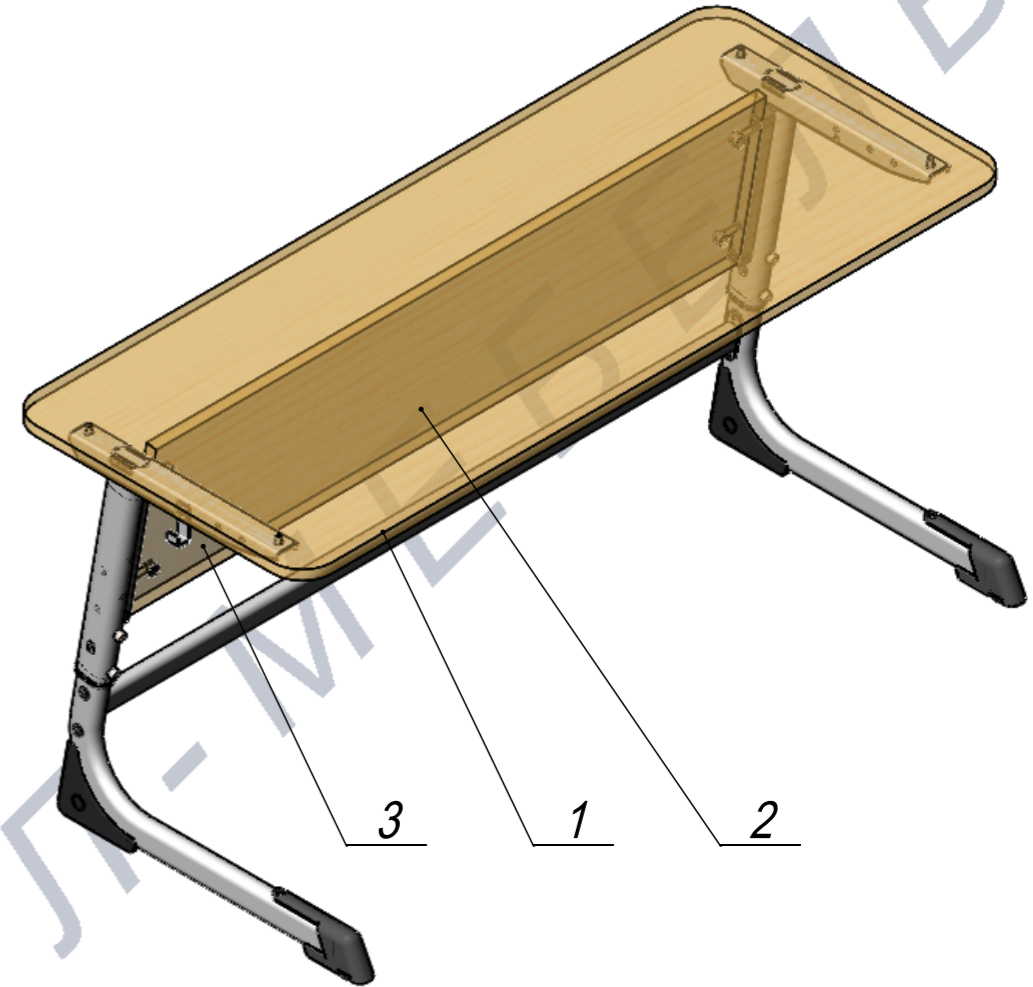

A-A (1 : 6.5)

3-5ГР (лазер ростовки) (Столеш.ЛДСП ЗУ, Экран ЛДСП) (5)

3-5ГР (лазер ростовки) (Столеш.ЛДСП ЗУ, Экран ЛДСП) (3)

| ПОЗ | Обозначение | Наименование | К-ВО |
|-----|-------------|--|------|
| 1 | КА-00022061 | СБР Парта Smart на плоскоовале. Каркас 2М 3-5ГР (лазер ростовки) | 1 |
| 2 | БП-00022273 | Столешница ЗУ 1200x500 4М6 L50_1100_50 W90_320_90 | 1 |
| 3 | БП-00022274 | ЦАРГА ЭК160 Н270xL 1030xS16 | 1 |
| 4 | КА-00023160 | Крепёж для ЦАРГИ(ЛДСП) (4 Эксцентриковых стяжек для S16мм) | 1 |
| 5 | КА-00023159 | Крепёж для Столешницы (4 Винта М6x12) | 1 |

| | | | | | | |
|-------------|-------|------------|---|----------------|----------|---------|
| КА-00022068 | | | Парта Smart на плоскоовале 2М 3-5ГР (лазер ростовки) (Столеш.ЛДСП ЗУ, Экран ЛДСП) | Лит. | Масса | Масштаб |
| Разраб. | Подп. | Дата | | | | 1:9 |
| Нач.КО | | 02.03.2026 | | | | |
| Нач.ПР | | | | Лист 1 | Листов 1 | |
| Нач.УЧ | | | | Артикул-Мебель | | |
| Нач.УЧ | | | | | | |