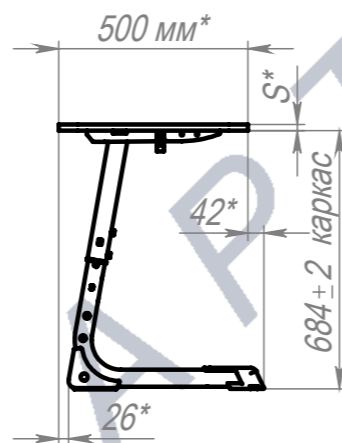

A-A (1 : 6.5)

3-5ГР (лазер ростовки) (Столеш.ЛДСП ЗУ, Экран ЛДСП) (5)

3-5ГР (лазер ростовки) (Столеш.ЛДСП ЗУ, Экран ЛДСП) (3)

| ПОЗ | Обозначение | Наименование | К-ВО |
|-----|-------------|--|------|
| 1 | КА-00022061 | СБР Парта Smart на плоскоовале. Каркас 2М 3-5ГР (лазер ростовки) | 1 |
| 2 | БП-00022273 | Столешница ЗУ 1200x500 4М6 L50_1100_50 W90_320_90 | 1 |
| 3 | БП-00022274 | ЦАРГА ЭК160 Н270xL 1030xS16 | 1 |
| 4 | КА-00023160 | Крепёж для ЦАРГИ(ЛДСП) (4 Эксцентриковых стяжек для S16мм) | 1 |
| 5 | КА-00023159 | Крепёж для Столешницы (4 Винта М6x12) | 1 |

| | | | | | | |
|-------------|-------|------------|---|----------------|----------|---------|
| КА-00022068 | | | Парта Smart на плоскоовале 2М 3-5ГР (лазер ростовки) (Столеш.ЛДСП ЗУ, Экран ЛДСП) | Лит. | Масса | Масштаб |
| Разраб. | Подп. | Дата | | | | 1:9 |
| Нач.КО | | 02.03.2026 | | | | |
| Нач.ПР | | | | Лист 1 | Листов 1 | |
| Нач.УЧ | | | | Артикул-Мебель | | |
| Нач.УЧ | | | | | | |