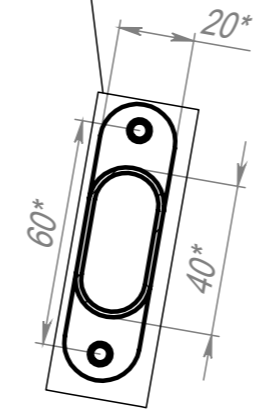

A-A (1 : 6.5)

3-5ГР (лазер ростовки) (Столеш.ЛДСП ЗУ, Экран ЛДСП) (5)

3-5ГР (лазер ростовки) (Столеш.ЛДСП ЗУ, Экран ЛДСП) (3)

| ПОЗ | Обозначение | Наименование | К-ВО |
|-----|-------------|--|------|
| 1 | КА-00022061 | СБР Парта Smart на плоскоовале. Каркас 2М 3-5ГР (лазер ростовки) | 1 |
| 2 | БП-00022273 | Столешница ЗУ 1200x500 4М6 L50_1100_50 W90_320_90 | 1 |
| 3 | БП-00022274 | ЦАРГА ЭК160 Н270xL 1030xS16 | 1 |
| 4 | КА-00023160 | Крепёж для ЦАРГИ(ЛДСП) (4 Эксцентриковых стяжек для S16мм) | 1 |
| 5 | КА-00023159 | Крепёж для Столешницы (4 Винта М6x12) | 1 |

| | | | | | | |
|-------------|-------|------------|---|----------------|----------|---------|
| КА-00022068 | | | Парта Smart на плоскоовале 2М 3-5ГР (лазер ростовки) (Столеш.ЛДСП ЗУ, Экран ЛДСП) | Лит. | Масса | Масштаб |
| Разраб. | Подп. | Дата | | | | 1:9 |
| Нач.КО | | 02.03.2026 | | | | |
| Нач.ПР | | | | Лист 1 | Листов 1 | |
| Нач.УЧ | | | | Артикул-Мебель | | |
| Нач.УЧ | | | | | | |