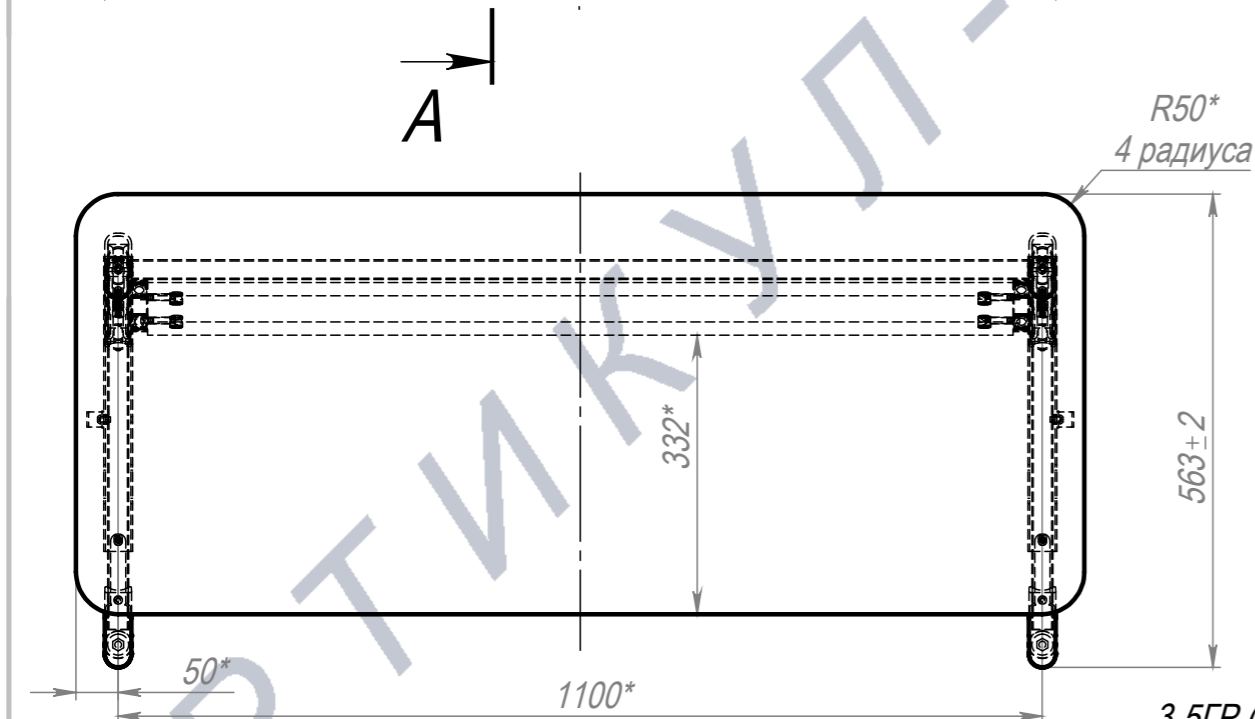

A-A (1 : 6.5)

3-5ГР (лазер ростовки) (Столеш.ЛДСП ЗУ, Экран ЛДСП) (5)

3-5ГР (лазер ростовки) (Столеш.ЛДСП ЗУ, Экран ЛДСП) (3)

| ПОЗ | Обозначение | Наименование | К-ВО |
|-----|-------------|--|------|
| 1 | КА-00022061 | СБР Парта Smart на плоскоовале. Каркас 2М 3-5ГР (лазер ростовки) | 1 |
| 2 | БП-00022273 | Столешница ЗУ 1200x500 4М6 L50_1100_50 W90_320_90 | 1 |
| 3 | БП-00022274 | ЦАРГА ЭК160 Н270xL 1030xS16 | 1 |
| 4 | КА-00023160 | Крепёж для ЦАРГИ(ЛДСП) (4 Эксцентриковых стяжек для S16мм) | 1 |
| 5 | КА-00023159 | Крепёж для Столешницы (4 Винта М6x12) | 1 |

| | | | | | | |
|-------------|-------|------------|---|----------------|----------|---------|
| КА-00022068 | | | Парта Smart на плоскоовале 2М 3-5ГР (лазер ростовки) (Столеш.ЛДСП ЗУ, Экран ЛДСП) | Лит. | Масса | Масштаб |
| Разраб. | Подп. | Дата | | | | 1:9 |
| Нач.КО | | 02.03.2026 | | | | |
| Нач.ПР | | | | Лист 1 | Листов 1 | |
| Нач.УЧ | | | | Артикул-Мебель | | |
| Нач.УЧ | | | | | | |