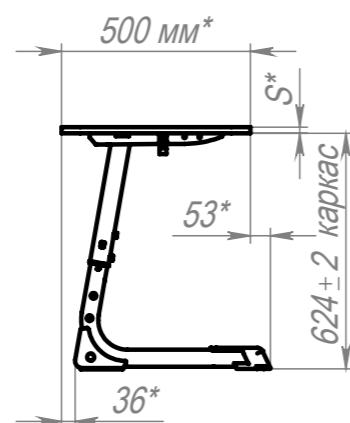

A-A (1 : 6.5)

3-5ГР (лазер ростовки) (Столеш.ЛДСП ЗУ, Экран ЛДСП) (5)

3-5ГР (лазер ростовки) (Столеш.ЛДСП ЗУ, Экран ЛДСП) (3)

| ПОЗ | Обозначение | Наименование | К-ВО |
|-----|-------------|--|------|
| 1 | КА-00022061 | СБР Парта Smart на плоскоовале. Каркас 2М 3-5ГР (лазер ростовки) | 1 |
| 2 | БП-00022273 | Столешница ЗУ 1200x500 4М6 L50_1100_50 W90_320_90 | 1 |
| 3 | БП-00022274 | ЦАРГА ЭК160 Н270xL 1030xS16 | 1 |
| 4 | КА-00023160 | Крепёж для ЦАРГИ(ЛДСП) (4 Эксцентриковых стяжек для S16мм) | 1 |
| 5 | КА-00023159 | Крепёж для Столешницы (4 Винта М6x12) | 1 |

| | | | | | | |
|-------------|-------|------------|---|----------------|----------|---------|
| КА-00022068 | | | Парта Smart на плоскоовале 2М 3-5ГР (лазер ростовки) (Столеш.ЛДСП ЗУ, Экран ЛДСП) | Лит. | Масса | Масштаб |
| Разраб. | Подп. | Дата | | | | 1:9 |
| Нач.КО | | 02.03.2026 | | | | |
| Нач.ПР | | | | Лист 1 | Листов 1 | |
| Нач.УЧ | | | | Артикул-Мебель | | |
| Нач.УЧ | | | | | | |