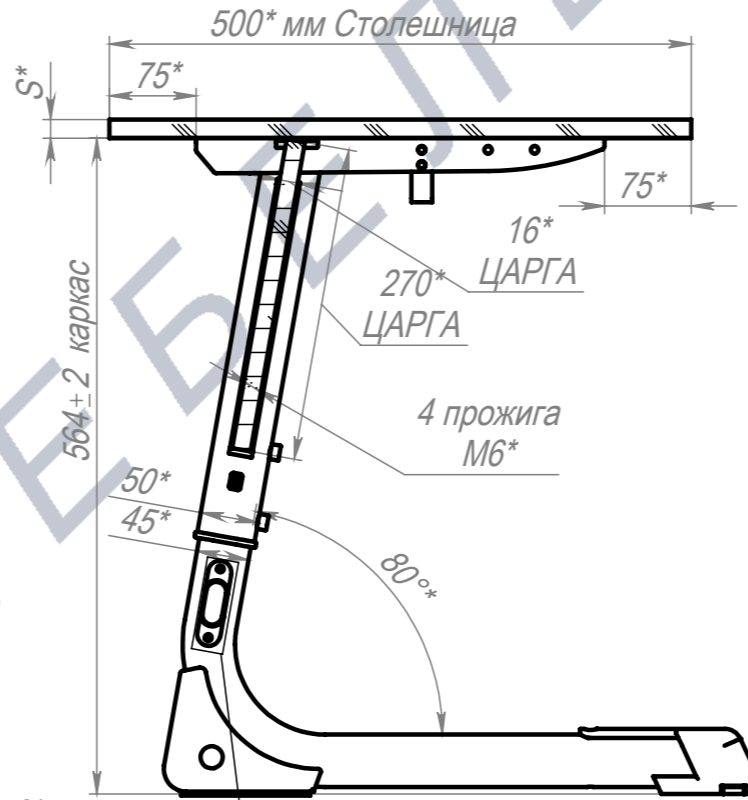

A-A (1 : 6.5)

3-5ГР (лазер ростовки) (Столеш.ЛДСП ЗУ, Экран ЛДСП) (5)

3-5ГР (лазер ростовки) (Столеш.ЛДСП ЗУ, Экран ЛДСП) (3)

| ПОЗ | Обозначение | Наименование | К-ВО |
|-----|-------------|--|------|
| 1 | КА-00022061 | СБР Парта Smart на плоскоовале. Каркас 2М 3-5ГР (лазер ростовки) | 1 |
| 2 | БП-00022273 | Столешница ЗУ 1200x500 4М6 L50_1100_50 W90_320_90 | 1 |
| 3 | БП-00022274 | ЦАРГА ЭК160 Н270xL 1030xS16 | 1 |
| 4 | КА-00023160 | Крепёж для ЦАРГИ(ЛДСП) (4 Эксцентриковых стяжек для S16мм) | 1 |
| 5 | КА-00023159 | Крепёж для Столешницы (4 Винта М6x12) | 1 |

| | | | | | | |
|-------------|-------|------------|---|----------------|----------|---------|
| КА-00022068 | | | Парта Smart на плоскоовале 2М 3-5ГР (лазер ростовки) (Столеш.ЛДСП ЗУ, Экран ЛДСП) | Лит. | Масса | Масштаб |
| Разраб. | Подп. | Дата | | | | 1:9 |
| Нач.КО | | 02.03.2026 | | | | |
| Нач.ПР | | | | Лист 1 | Листов 1 | |
| Нач.УЧ | | | | Артикул-Мебель | | |
| Нач.УЧ | | | | | | |