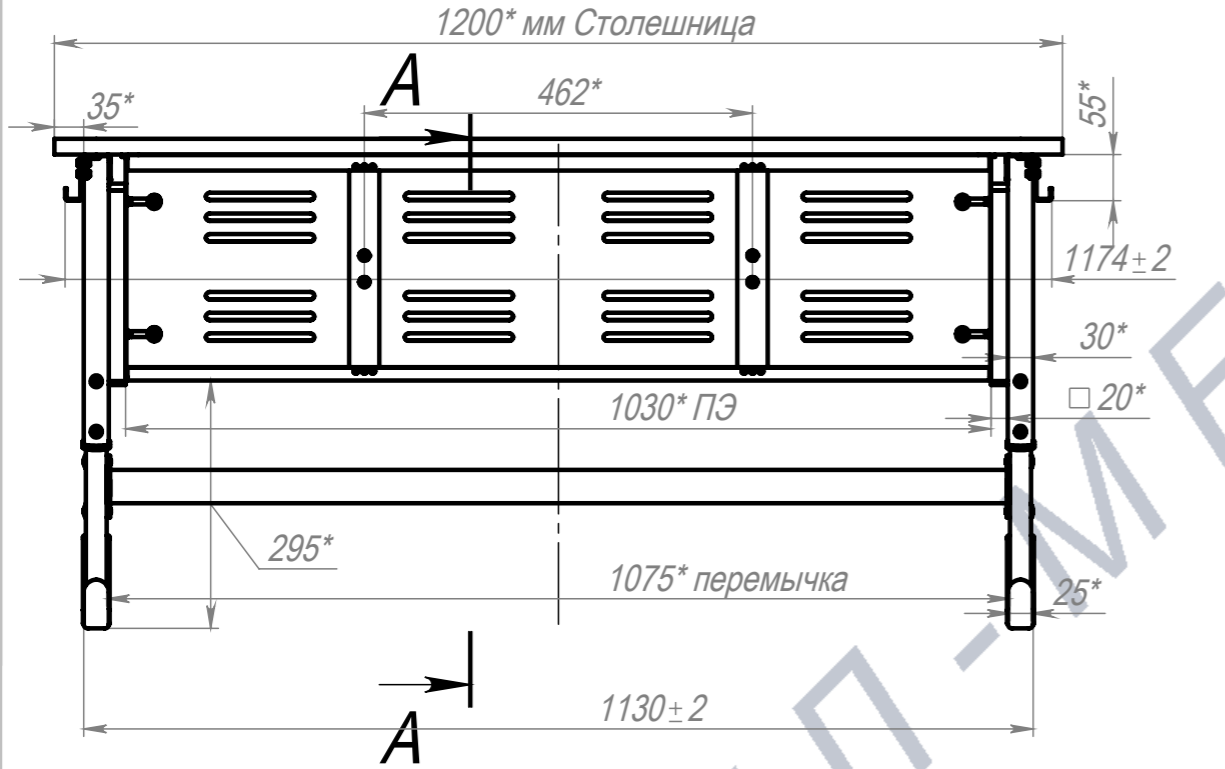

A-A (1:6.5)

Крепеж столешницы поставляется вместе с каркасом

ПОЗ	Обозначение	Наименование	К-ВО
1	БП-00022082	СБР Парта Smart на плоскоовале. Каркас 2М 3-5ГР	1
2	БП-00022273	Столешница ЗУ 1200x500 4М6 L50_1100_50 W90_320_90	1
3	БП-00022201	Парта Smart на плоскоовале. Перфорированный экран L1030+крепёж	1

БП-00022070			Парта Smart на плоскоовале 2М 3-5ГР (Столеш.ЛДСП ЗУ, Экран ПЭ)	Лит.	Масса	Масштаб
Разраб.	ФИО	Подп.		Дата		
Нач.КО			05.12.2024	Лист 1	Листов 1	
Нач.ПР				Артикул-Мебель		
Нач.УЧ				Формат А3		