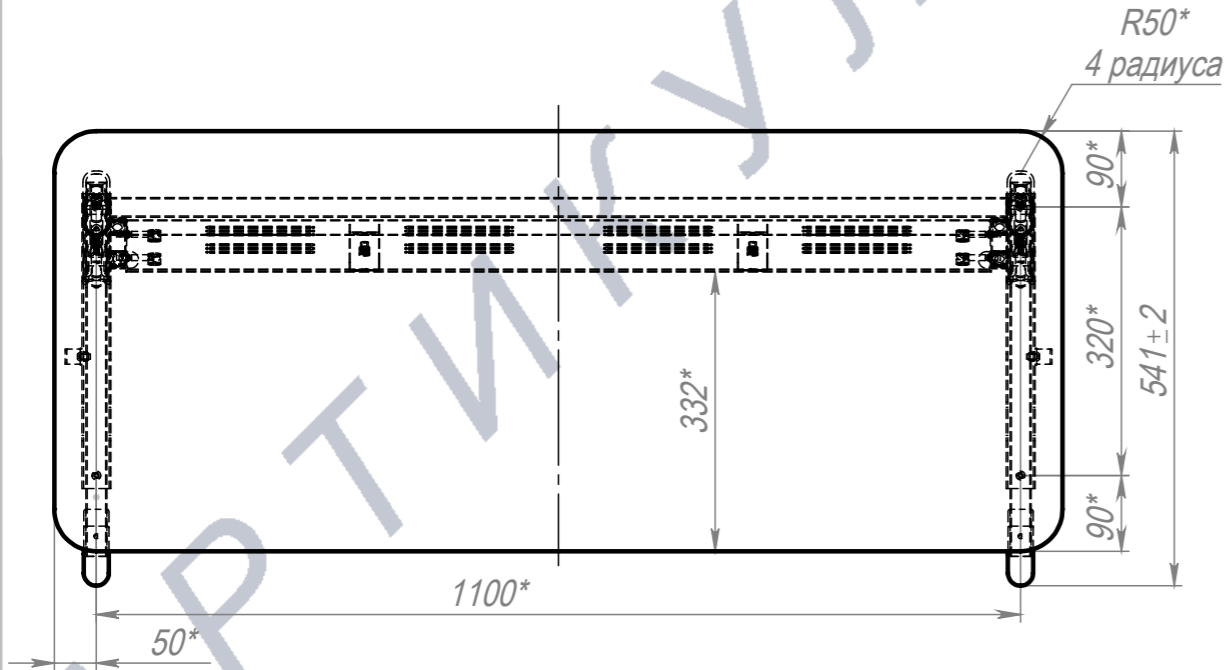

A-A (1:6.5)

Крепеж столешницы поставляется вместе с каркасом

ПОЗ	Обозначение	Наименование	К-ВО
1	БП-00022082	СБР Парта Smart на плоскоовале. Каркас 2М 3-5ГР	1
2	БП-00022273	Столешница ЗУ 1200x500 4М6 L50_1100_50 W90_320_90	1
3	БП-00022201	Парта Smart на плоскоовале. Перфорированный экран L1030+крепёж	1

БП-00022070			Парта Smart на плоскоовале 2М 3-5ГР (Столеш.ЛДСП ЗУ, Экран ПЭ)	Лит.	Масса	Масштаб
Разраб.	ФИО	Подп.		Дата		
Нач.КО			05.12.2024	Лист 1	Листов 1	
Нач.ПР				Артикул-Мебель		
Нач.УЧ				Формат А3		