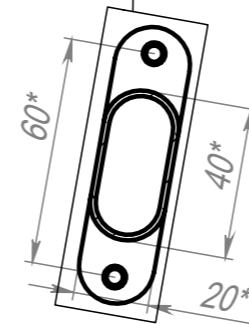

A-A (1:6.5)

Крепеж столешницы поставляется вместе с каркасом

ПОЗ	Обозначение	Наименование	К-ВО
1	БП-00022082	СБР Парта Smart на плоскоовале. Каркас 2М 3-5ГР	1
2	БП-00022273	Столешница ЗУ 1200x500 4М6 L50_1100_50 W90_320_90	1
3	БП-00022201	Парта Smart на плоскоовале. Перфорированный экран L1030+крепёж	1

БП-00022070			Парта Smart на плоскоовале 2М 3-5ГР (Столеш.ЛДСП ЗУ, Экран ПЭ)	Лит.	Масса	Масштаб
Разраб.	ФИО	Подп.		Дата		
Нач.КО			05.12.2024	Лист 1	Листов 1	
Нач.ПР				Артикул-Мебель		
Нач.УЧ				Формат А3		