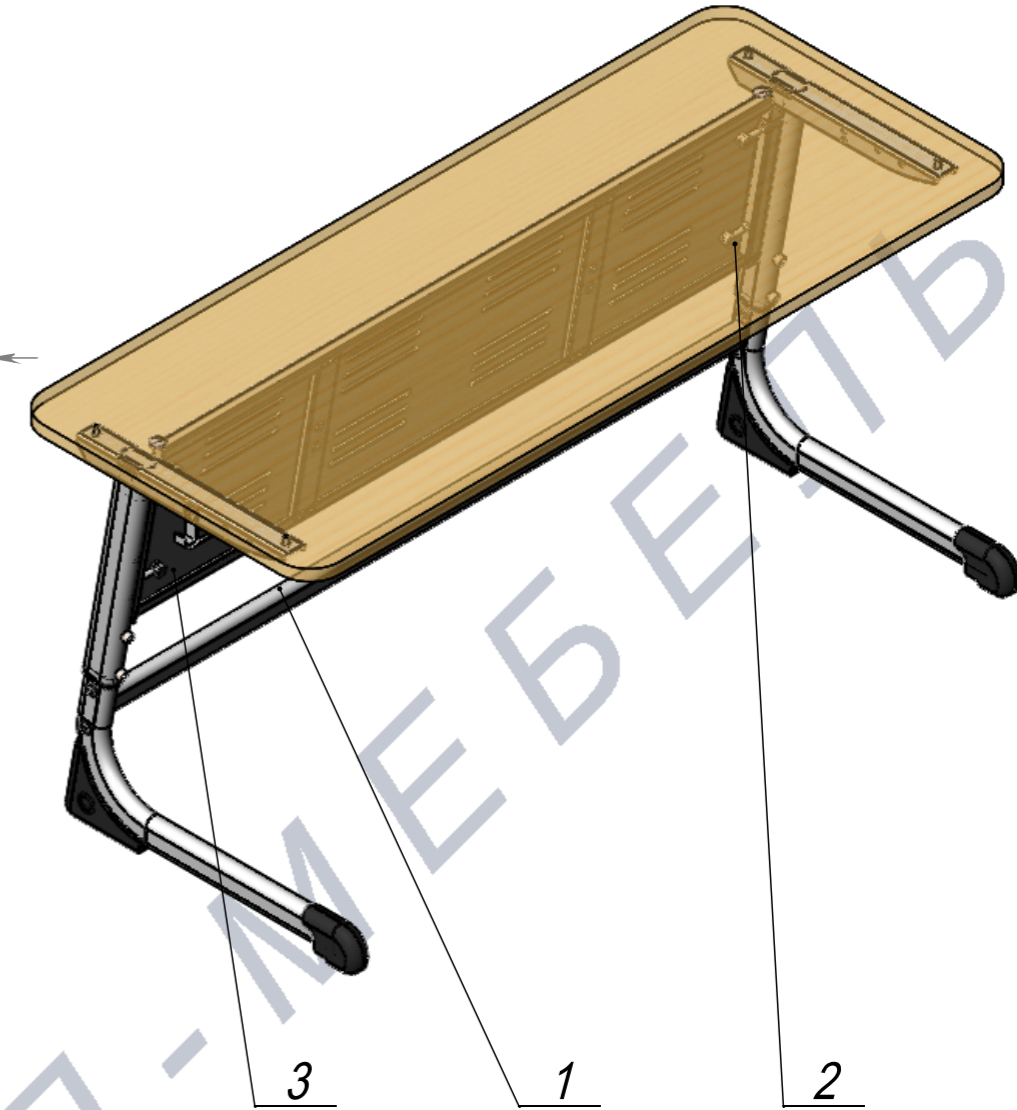

A-A (1:6.5)

Крепеж столешницы поставляется вместе с каркасом

ПОЗ	Обозначение	Наименование	К-ВО
1	БП-00022082	СБР Парта Smart на плоскоовале. Каркас 2М 3-5ГР	1
2	БП-00022273	Столешница ЗУ 1200x500 4М6 L50_1100_50 W90_320_90	1
3	БП-00022201	Парта Smart на плоскоовале. Перфорированный экран L1030+крепёж	1

БП-00022070			Парта Smart на плоскоовале 2М 3-5ГР (Столеш.ЛДСП ЗУ, Экран ПЭ)	Лит.	Масса	Масштаб
Разраб.	ФИО	Подп.		Дата		
Нач.КО			05.12.2024	Лист 1	Листов 1	
Нач.ПР				Артикул-Мебель		
Нач.УЧ				Формат А3		