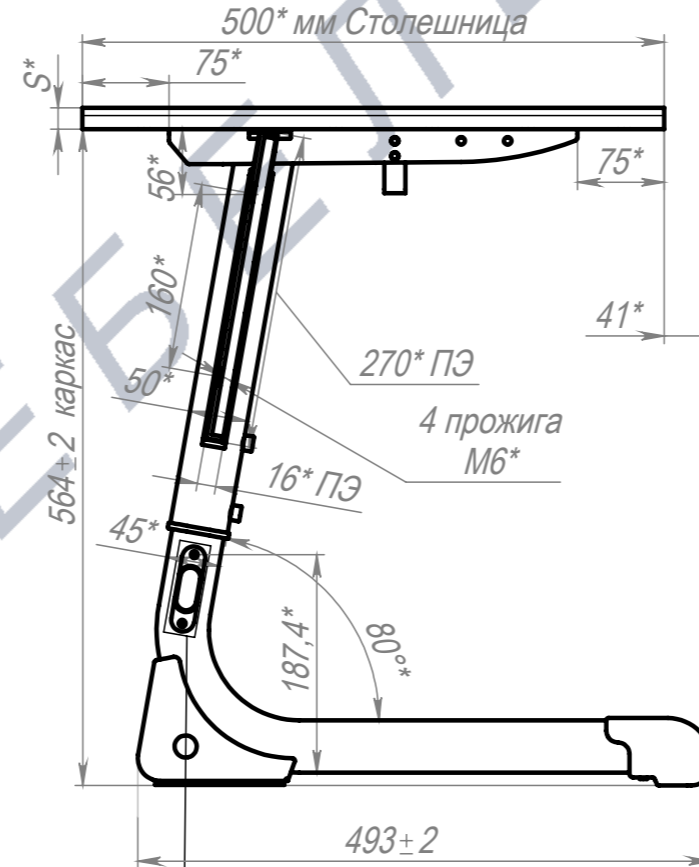

A-A (1:6.5)

Крепеж столешницы поставляется вместе с каркасом

ПОЗ	Обозначение	Наименование	К-ВО
1	БП-00022082	СБР Парта Smart на плоскоовале. Каркас 2М 3-5ГР	1
2	БП-00022273	Столешница ЗУ 1200x500 4М6 L50_1100_50 W90_320_90	1
3	БП-00022201	Парта Smart на плоскоовале. Перфорированный экран L1030+крепёж	1

БП-00022070			Парта Smart на плоскоовале 2М 3-5ГР (Столеш.ЛДСП ЗУ, Экран ПЭ)	Лит.	Масса	Масштаб
Разраб.	ФИО	Подп.		Дата		
Нач.КО			05.12.2024	Лист 1	Листов 1	
Нач.ПР				Артикул-Мебель		
Нач.УЧ				Формат А3		