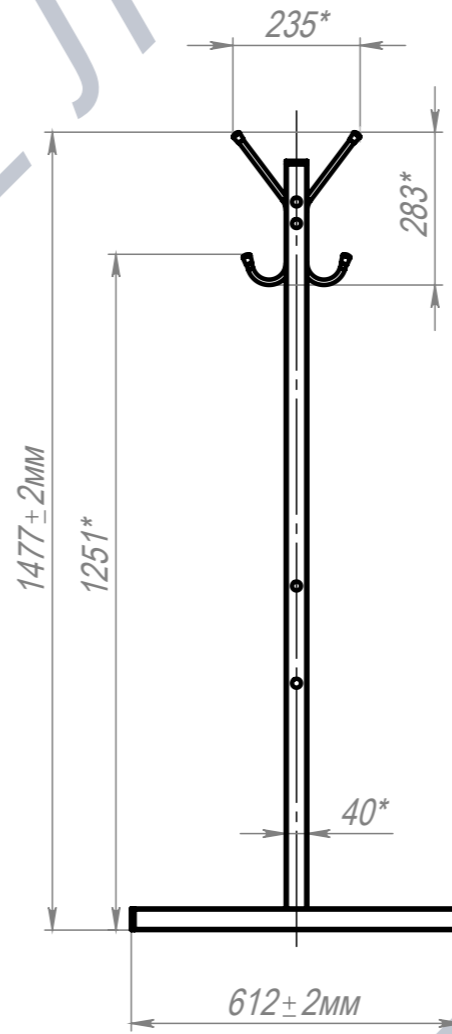

Вешалка гардеробная разборная 20 кр. Н1477 крепление к полу

ПОЗ	Обозначение	Наименование	К-ВО
1	БП-00006117	СБР Вешалка гардеробная разборная. Перемычка верхняя 20 кр.	1
2	БП-00006146	СБР Вешалка гардеробная разборная. Опора боковая Н1424 крепление к полу	2
3	БП-00004201	ПКР Вешалка гардеробная разборная. Перемычка нижняя 20 кр.	1
4	00-00001626	Болт меб. DIN603 (ISO8677, ГОСТ7802-81) полная резьба М6х50 8.8 Zn	8
5	00-00000112	Шайба увеличенная DIN9021 M6 Zn	8
6	00-00001629	Гайка колпачковая DIN1587 M6 Zn	8

БП-00006349			Вешалка гардеробная разборная 20 кр. Н1477 крепление к полу	Лит.	Масса	Масштаб
Разраб.	ФИО	Подп.		Дата	11.49	1:14
Нач.КО			13.05.2025	Лист 1	Листов 1	
Нач.ПР				Артикул-Мебель		
Нач.УЧ						
Нач.УЧ						