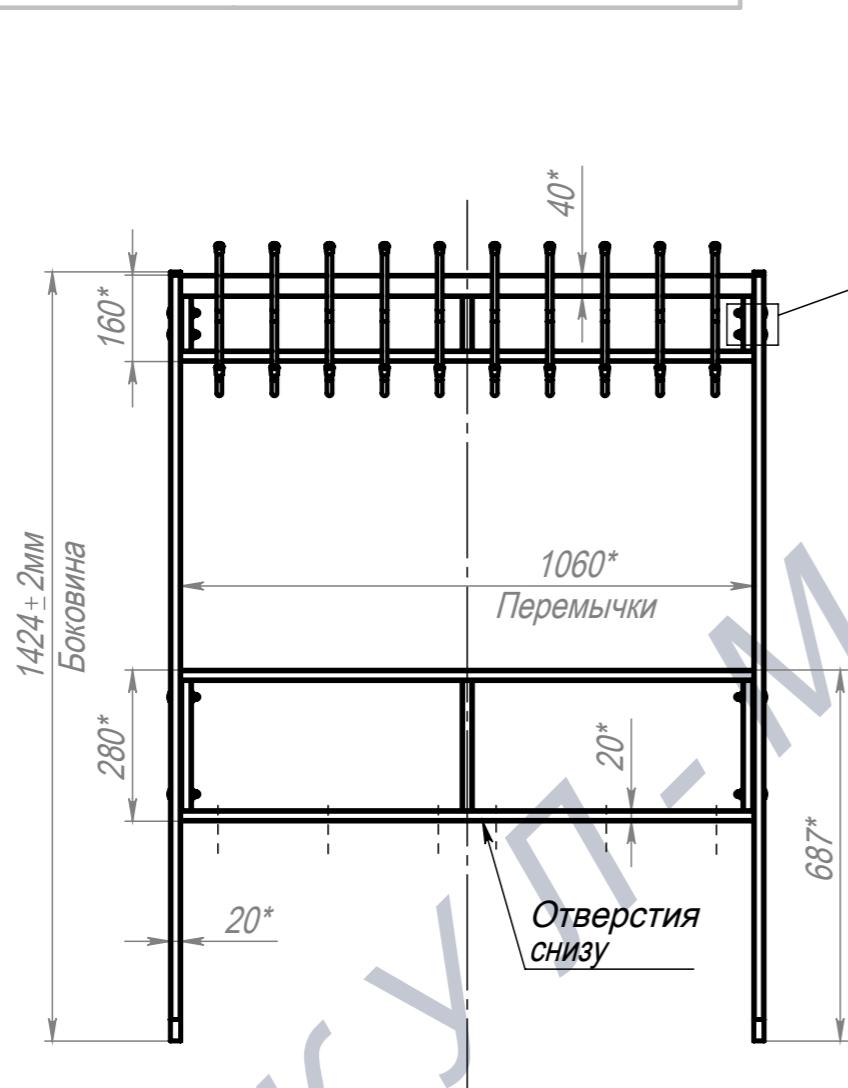

Вешалка гардеробная разборная 20 кр. Н1477 крепление к полу

ПОЗ	Обозначение	Наименование	К-ВО
1	БП-00006117	СБР Вешалка гардеробная разборная. Перемычка верхняя 20 кр.	1
2	БП-00006146	СБР Вешалка гардеробная разборная. Опора боковая Н1424 крепление к полу	2
3	БП-00004201	ПКР Вешалка гардеробная разборная. Перемычка нижняя 20 кр.	1
4	00-00001626	Болт меб. DIN603 (ISO8677, ГОСТ7802-81) полная резьба М6х50 8.8 Zn	8
5	00-00000112	Шайба увеличенная DIN9021 M6 Zn	8
6	00-00001629	Гайка колпачковая DIN1587 M6 Zn	8

БП-00006349			Вешалка гардеробная разборная 20 кр. Н1477 крепление к полу	Лит.	Масса	Масштаб
Разраб.	ФИО	Подп.		Дата	11.49	1:14
Нач.КО			13.05.2025	Лист 1	Листов 1	
Нач.ПР				Артикул-Мебель		
Нач.УЧ						
Нач.УЧ						