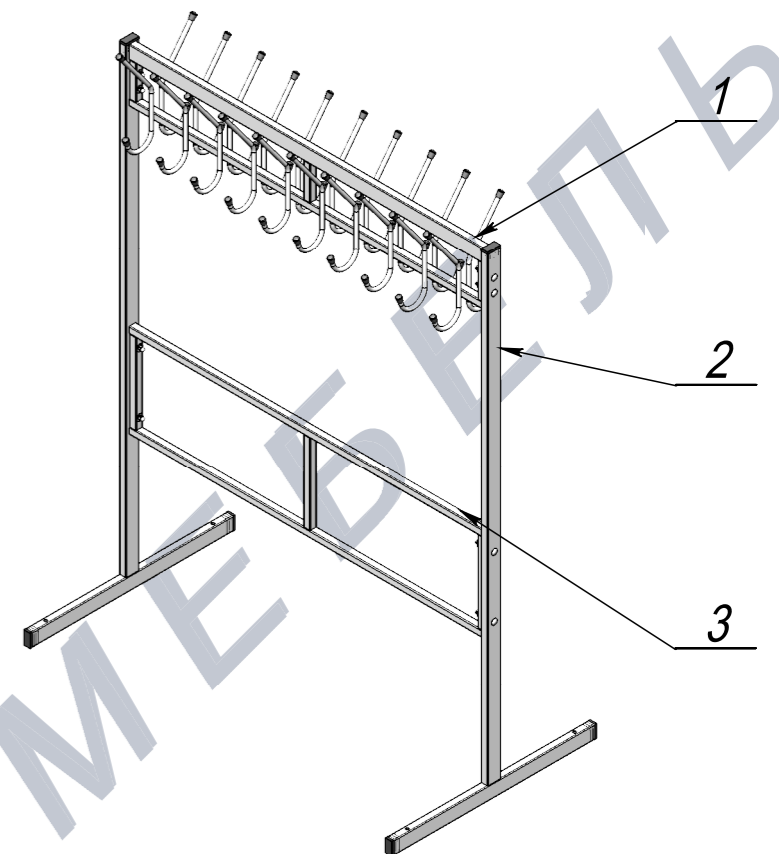

Вешалка гардеробная разборная 20 кр. Н1477 крепление к полу

ПОЗ	Обозначение	Наименование	К-ВО
1	БП-00006117	СБР Вешалка гардеробная разборная. Перемычка верхняя 20 кр.	1
2	БП-00006146	СБР Вешалка гардеробная разборная. Опора боковая Н1424 крепление к полу	2
3	БП-00004201	ПКР Вешалка гардеробная разборная. Перемычка нижняя 20 кр.	1
4	00-00001626	Болт меб. DIN603 (ISO8677, ГОСТ7802-81) полная резьба М6х50 8.8 Zn	8
5	00-00000112	Шайба увеличенная DIN9021 M6 Zn	8
6	00-00001629	Гайка колпачковая DIN1587 M6 Zn	8

БП-00006349			Вешалка гардеробная разборная 20 кр. Н1477 крепление к полу	Лит.	Масса	Масштаб
Разраб.	ФИО	Подп.		Дата	11.49	1:14
Нач.КО			13.05.2025	Лист 1	Листов 1	
Нач.ПР				Артикул-Мебель		
Нач.УЧ						
Нач.УЧ						