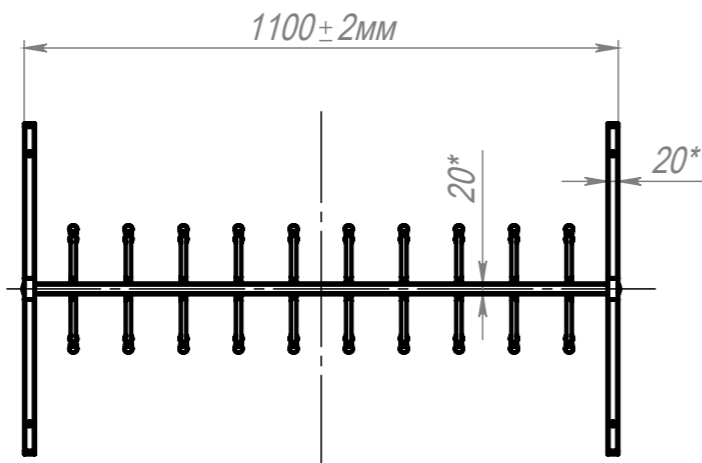

Вешалка гардеробная разборная 20 кр. Н1477 крепление к полу

ПОЗ	Обозначение	Наименование	К-ВО
1	БП-00006117	СБР Вешалка гардеробная разборная. Перемычка верхняя 20 кр.	1
2	БП-00006146	СБР Вешалка гардеробная разборная. Опора боковая Н1424 крепление к полу	2
3	БП-00004201	ПКР Вешалка гардеробная разборная. Перемычка нижняя 20 кр.	1
4	00-00001626	Болт меб. DIN603 (ISO8677, ГОСТ7802-81) полная резьба М6х50 8.8 Zn	8
5	00-00000112	Шайба увеличенная DIN9021 M6 Zn	8
6	00-00001629	Гайка колпачковая DIN1587 M6 Zn	8

БП-00006349			Вешалка гардеробная разборная 20 кр. Н1477 крепление к полу	Лит.	Масса	Масштаб
Разраб.	ФИО	Подп.		Дата	11.49	1:14
Нач.КО			13.05.2025	Лист 1	Листов 1	
Нач.ПР				Артикул-Мебель		
Нач.УЧ						
Нач.УЧ						