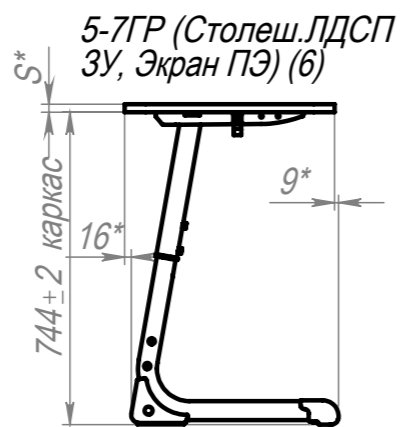

A-A (1 : 6.5)

Крепеж столешницы поставляется вместе с каркасом

ПОЗ	Обозначение	Наименование	К-ВО
1	БП-00021811	СБР Парта Smart на плоскоовале. Каркас 1М 5-7ГР	1
2	БП-00022283	Столешница 3У 700x500 4М6 L50_600_50 W90_320_90	1
3	БП-00022184	Парта Smart на плоскоовале. Перфорированный экран L530+крепеж	1

БП-00021742			Парта Smart на плоскоовале 1М 5-7ГР (Столеш.ЛДСП 3У, Экран ПЭ)	Лит.	Масса	Масштаб
Разраб.	ФИО	Подп.		Дата		
Нач.КО			05.12.2024	Лист 1	Листов 1	
Нач.ПР				Артикул-Мебель		
Нач.УЧ				Формат А3		
Нач.УЧ						