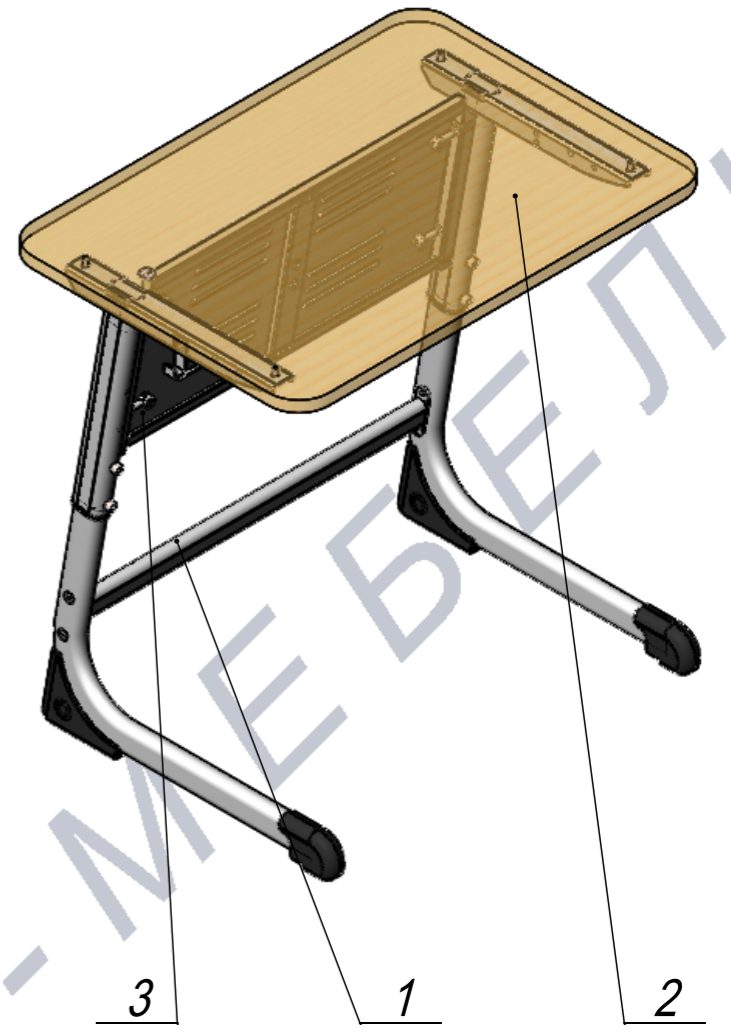

A-A (1 : 6.5)

Крепеж столешницы поставляется вместе с каркасом

ПОЗ	Обозначение	Наименование	К-ВО
1	БП-00021811	СБР Парта Smart на плоскоовале. Каркас 1М 5-7ГР	1
2	БП-00022283	Столешница 3У 700x500 4М6 L50_600_50 W90_320_90	1
3	БП-00022184	Парта Smart на плоскоовале. Перфорированный экран L530+крепеж	1

БП-00021742			Парта Smart на плоскоовале 1М 5-7ГР (Столеш.ЛДСП 3У, Экран ПЭ)	Лит.	Масса	Масштаб
Разраб.	ФИО	Подп.		Дата		
Нач.КО			05.12.2024	Лист 1	Листов 1	
Нач.ПР				Артикул-Мебель		
Нач.УЧ				Формат А3		
Нач.УЧ						