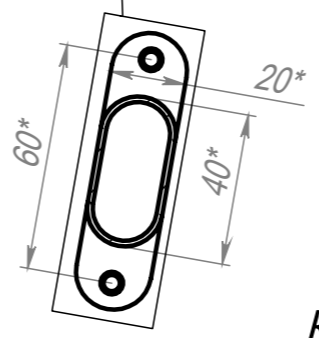

A-A (1 : 6.5)

Крепеж столешницы поставляется вместе с каркасом

ПОЗ	Обозначение	Наименование	К-ВО
1	БП-00021811	СБР Парта Smart на плоскоовале. Каркас 1М 5-7ГР	1
2	БП-00022283	Столешница 3У 700x500 4М6 L50_600_50 W90_320_90	1
3	БП-00022184	Парта Smart на плоскоовале. Перфорированный экран L530+крепеж	1

БП-00021742			Парта Smart на плоскоовале 1М 5-7ГР (Столеш.ЛДСП 3У, Экран ПЭ)	Лит.	Масса	Масштаб
Разраб.	ФИО	Подп.		Дата		
Нач.КО			05.12.2024	Лист 1	Листов 1	
Нач.ПР				Артикул-Мебель		
Нач.УЧ				Формат А3		
Нач.УЧ						