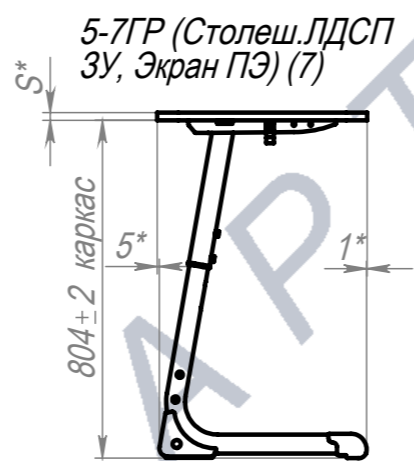

A-A (1 : 6.5)

Крепеж столешницы поставляется вместе с каркасом

ПОЗ	Обозначение	Наименование	К-ВО
1	БП-00021811	СБР Парта Smart на плоскоовале. Каркас 1М 5-7ГР	1
2	БП-00022283	Столешница 3У 700x500 4М6 L50_600_50 W90_320_90	1
3	БП-00022184	Парта Smart на плоскоовале. Перфорированный экран L530+крепеж	1

БП-00021742			Парта Smart на плоскоовале 1М 5-7ГР (Столеш.ЛДСП 3У, Экран ПЭ)	Лит.	Масса	Масштаб
Разраб.	ФИО	Подп.		Дата		
Нач.КО			05.12.2024	Лист 1	Листов 1	
Нач.ПР				Артикул-Мебель		
Нач.УЧ				Формат А3		
Нач.УЧ						