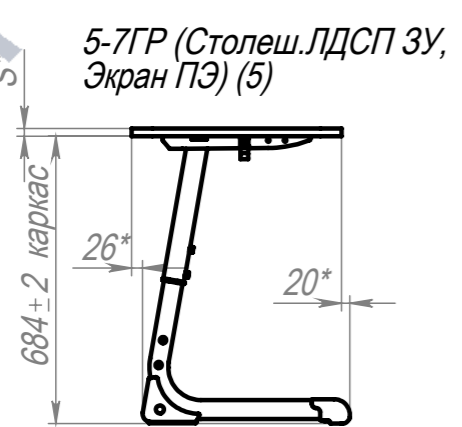

A-A (1 : 6.5)

Крепеж столешницы поставляется вместе с каркасом

ПОЗ	Обозначение	Наименование	К-ВО
1	БП-00021811	СБР Парта Smart на плоскоовале. Каркас 1М 5-7ГР	1
2	БП-00022283	Столешница 3У 700x500 4М6 L50_600_50 W90_320_90	1
3	БП-00022184	Парта Smart на плоскоовале. Перфорированный экран L530+крепеж	1

БП-00021742			Парта Smart на плоскоовале 1М 5-7ГР (Столеш.ЛДСП 3У, Экран ПЭ)	Лит.	Масса	Масштаб
Разраб.	ФИО	Подп.		Дата		
Нач.КО			05.12.2024	Лист 1	Листов 1	
Нач.ПР				Артикул-Мебель		
Нач.УЧ				Формат А3		
Нач.УЧ						