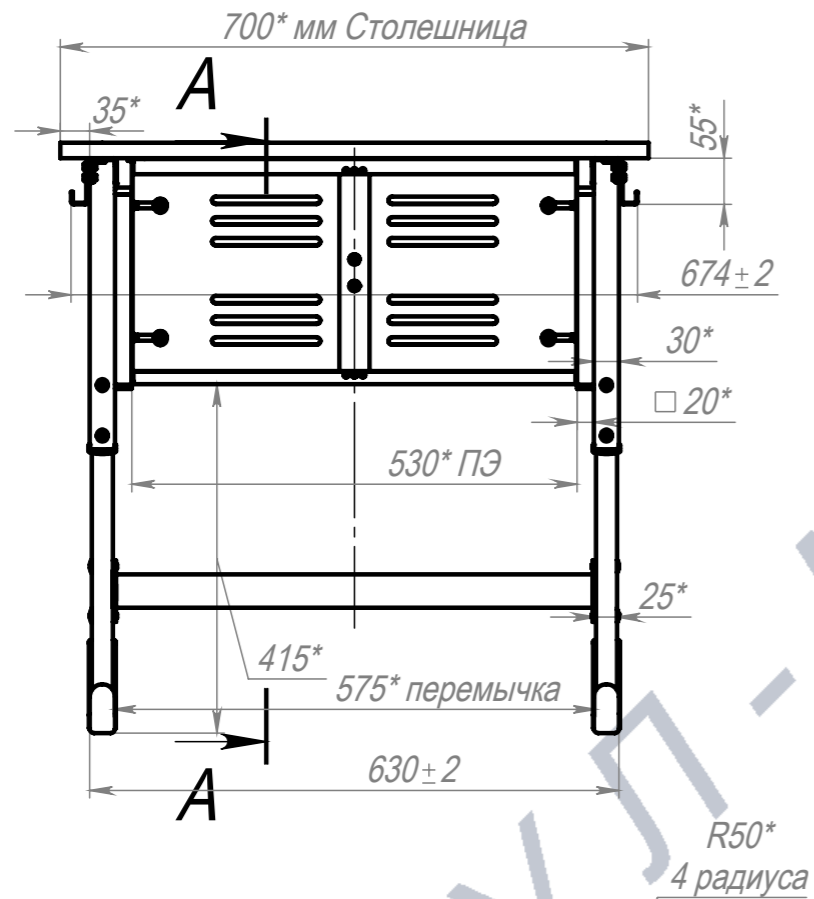

A-A (1 : 6.5)

Крепеж столешницы поставляется вместе с каркасом

ПОЗ	Обозначение	Наименование	К-ВО
1	БП-00021811	СБР Парта Smart на плоскоовале. Каркас 1М 5-7ГР	1
2	БП-00022283	Столешница 3У 700x500 4М6 L50_600_50 W90_320_90	1
3	БП-00022184	Парта Smart на плоскоовале. Перфорированный экран L530+крепеж	1

БП-00021742			Парта Smart на плоскоовале 1М 5-7ГР (Столеш.ЛДСП 3У, Экран ПЭ)	Лит.	Масса	Масштаб
Разраб.	ФИО	Подп.		Дата		
Нач.КО			05.12.2024	Лист 1	Листов 1	
Нач.ПР				Артикул-Мебель		
Нач.УЧ				Формат А3		
Нач.УЧ						