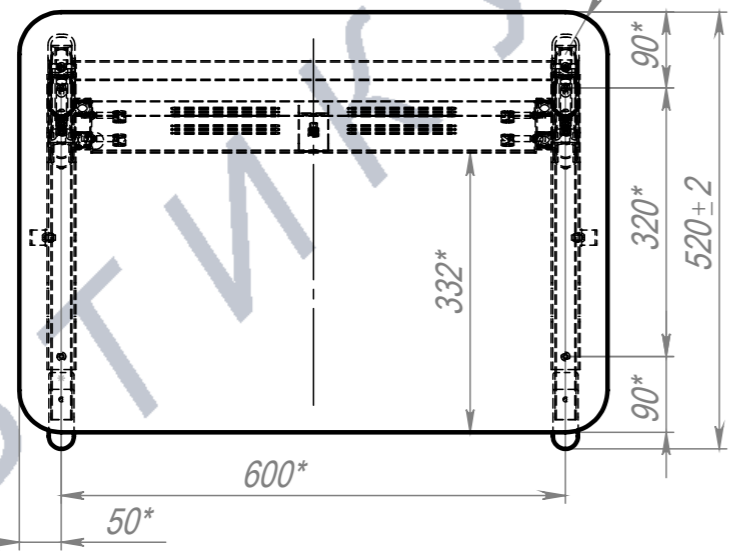

A-A (1 : 6.5)

Крепеж столешницы поставляется вместе с каркасом

ПОЗ	Обозначение	Наименование	К-ВО
1	БП-00021811	СБР Парта Smart на плоскоовале. Каркас 1М 5-7ГР	1
2	БП-00022283	Столешница 3У 700x500 4М6 L50_600_50 W90_320_90	1
3	БП-00022184	Парта Smart на плоскоовале. Перфорированный экран L530+крепеж	1

БП-00021742			Парта Smart на плоскоовале 1М 5-7ГР (Столеш.ЛДСП 3У, Экран ПЭ)	Лит.	Масса	Масштаб
Разраб.	ФИО	Подп.		Дата		
Нач.КО			05.12.2024	Лист 1	Листов 1	
Нач.ПР				Артикул-Мебель		
Нач.УЧ				Формат А3		
Нач.УЧ						