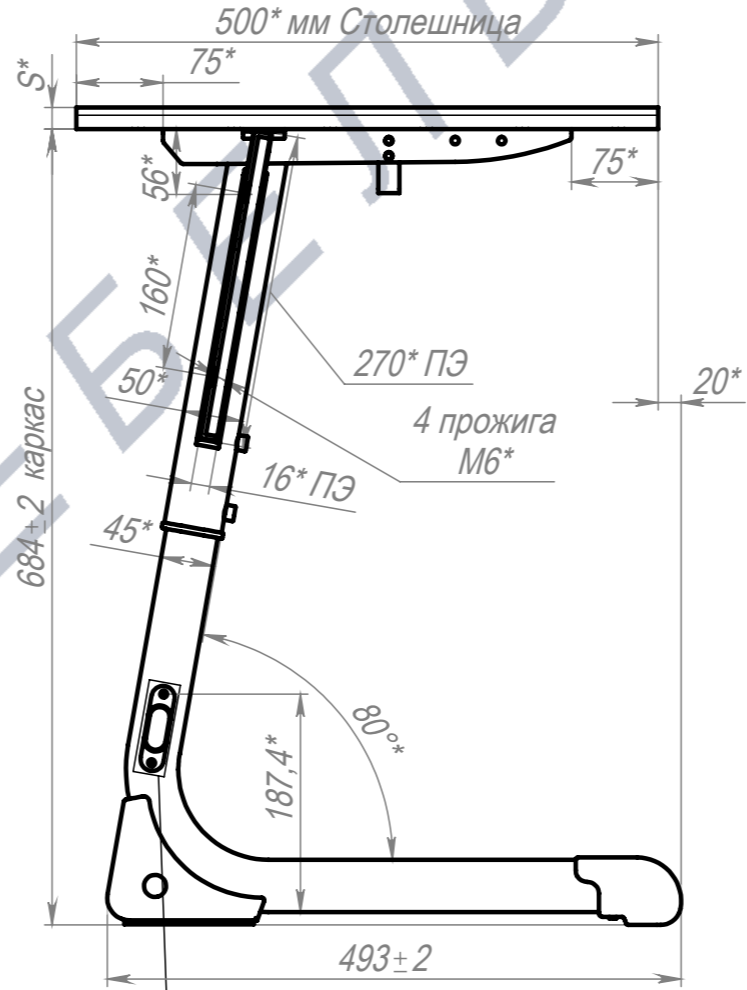

A-A (1 : 6.5)

Крепеж столешницы поставляется вместе с каркасом

ПОЗ	Обозначение	Наименование	К-ВО
1	БП-00021811	СБР Парта Smart на плоскоовале. Каркас 1М 5-7ГР	1
2	БП-00022283	Столешница 3У 700x500 4М6 L50_600_50 W90_320_90	1
3	БП-00022184	Парта Smart на плоскоовале. Перфорированный экран L530+крепеж	1

БП-00021742			Парта Smart на плоскоовале 1М 5-7ГР (Столеш.ЛДСП 3У, Экран ПЭ)	Лит.	Масса	Масштаб
Разраб.	ФИО	Подп.		Дата		
Нач.КО			05.12.2024	Лист 1	Листов 1	
Нач.ПР				Артикул-Мебель		
Нач.УЧ				Формат А3		
Нач.УЧ						