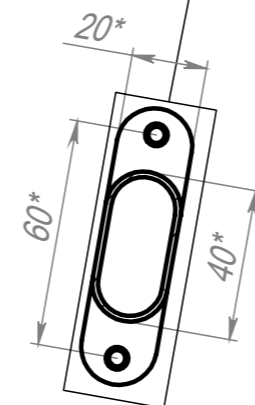

A-A (1:7)

5-7ГР (лазер ростовки) (Столеш.ЛДСП 3У, Экран ЛДСП)(5)

5-7ГР (лазер ростовки) (Столеш.ЛДСП 3У, Экран ЛДСП) (6)

5-7ГР (лазер ростовки) (Столеш.ЛДСП 3У, Экран ЛДСП) (7)

ПОЗ	Обозначение	Наименование	К-ВО
1	КА-00022062	СБР Парта Smart на плоскоовале. Каркас 1М 5-7ГР (лазер ростовки)	1
2	КА-00023159	Крепёж для Столешницы (4 Винта М6х12)	1
3	БП-00022283	Столешница 3У 700x500 4М6 L50_600_50 W90_320_90	1
4	БП-00022284	ЦАРГА ЭК160 Н270xL530xS16	1
5	КА-00023160	Крепёж для ЦАРГИ(ЛДСП) (4 Эксцентриковых стяжек для S16мм)	1

КА-00022069			Парта Smart на плоскоовале 1М 5-7ГР (лазер ростовки) (Столеш.ЛДСП 3У, Экран ЛДСП)	Лит.	Масса	Масштаб	
Разраб.	ФИО	Подп.		Дата			1:8
Нач.КО				27.02.2026			
Нач.ПР							
Нач.УЧ				Лист 1	Листов 1		
Нач.УЧ				Артикул-Мебель			