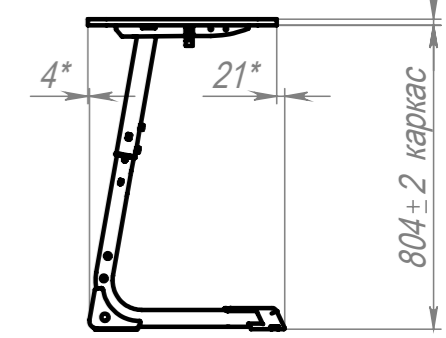

A-A (1:7)

5-7ГР (лазер ростовки) (Столеш.ЛДСП 3У, Экран ЛДСП)(5)

5-7ГР (лазер ростовки) (Столеш.ЛДСП 3У, Экран ЛДСП) (6)

5-7ГР (лазер ростовки) (Столеш.ЛДСП 3У, Экран ЛДСП) (7)

ПОЗ	Обозначение	Наименование	К-ВО
1	КА-00022062	СБР Парта Smart на плоскоовале. Каркас 1М 5-7ГР (лазер ростовки)	1
2	КА-00023159	Крепёж для Столешницы (4 Винта М6х12)	1
3	БП-00022283	Столешница 3У 700x500 4М6 L50_600_50 W90_320_90	1
4	БП-00022284	ЦАРГА ЭК160 Н270xL530xS16	1
5	КА-00023160	Крепёж для ЦАРГИ(ЛДСП) (4 Эксцентриковых стяжек для S16мм)	1

КА-00022069			Парта Smart на плоскоовале 1М 5-7ГР (лазер ростовки) (Столеш.ЛДСП 3У, Экран ЛДСП)	Лит.	Масса	Масштаб	
Разраб.	ФИО	Подп.		Дата			1:8
Нач.КО				27.02.2026			
Нач.ПР							
Нач.УЧ				Лист 1	Листов 1		
Нач.УЧ				Артикул-Мебель			