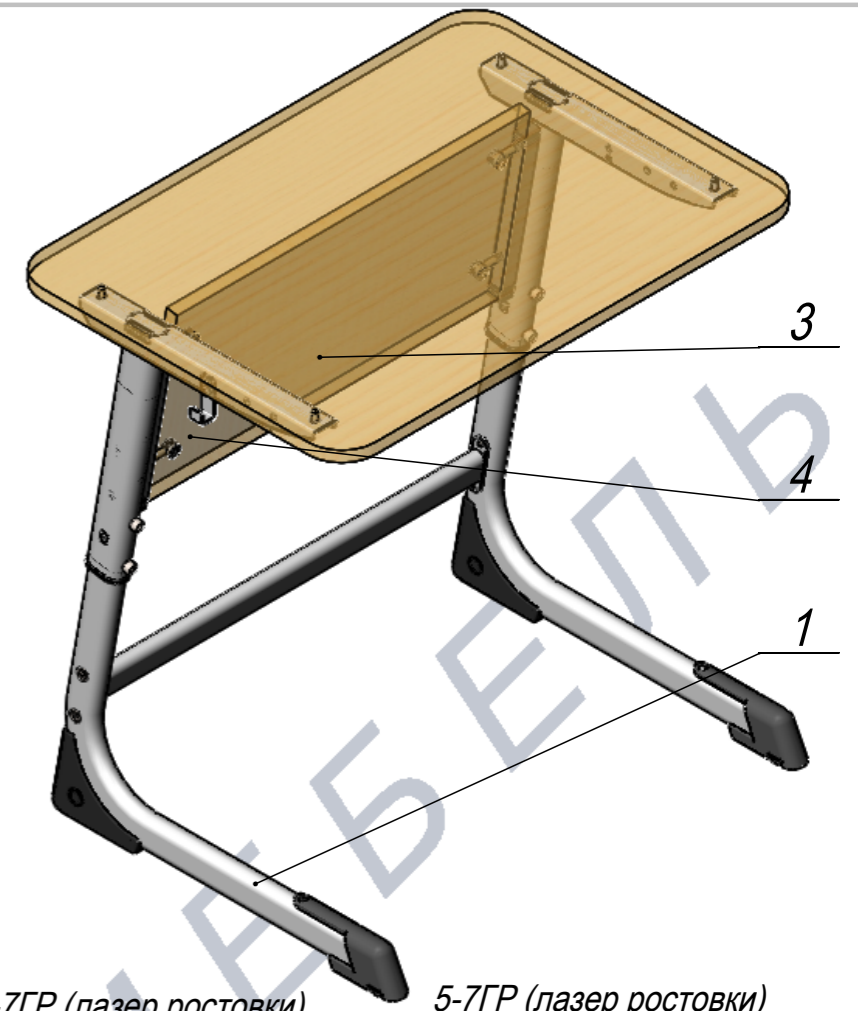

A-A (1:7)

5-7ГР (лазер ростовки) (Столеш.ЛДСП 3У, Экран ЛДСП)(5)

5-7ГР (лазер ростовки) (Столеш.ЛДСП 3У, Экран ЛДСП) (6)

5-7ГР (лазер ростовки) (Столеш.ЛДСП 3У, Экран ЛДСП) (7)

ПОЗ	Обозначение	Наименование	К-ВО
1	КА-00022062	СБР Парта Smart на плоскоовале. Каркас 1М 5-7ГР (лазер ростовки)	1
2	КА-00023159	Крепёж для Столешницы (4 Винта М6х12)	1
3	БП-00022283	Столешница 3У 700x500 4М6 L50_600_50 W90_320_90	1
4	БП-00022284	ЦАРГА ЭК160 Н270xL530xS16	1
5	КА-00023160	Крепёж для ЦАРГИ(ЛДСП) (4 Эксцентриковых стяжек для S16мм)	1

КА-00022069			Парта Smart на плоскоовале 1М 5-7ГР (лазер ростовки) (Столеш.ЛДСП 3У, Экран ЛДСП)	Лит.	Масса	Масштаб	
Разраб.	ФИО	Подп.		Дата			1:8
Нач.КО				27.02.2026			
Нач.ПР							
Нач.УЧ				Лист 1	Листов 1		
Нач.УЧ				Артикул-Мебель			