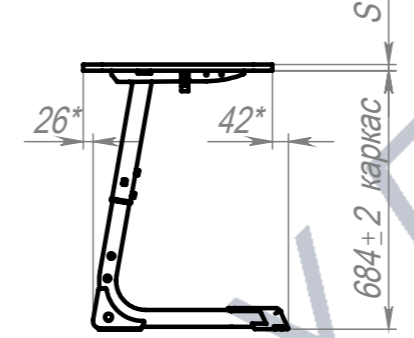

A-A (1:7)

5-7ГР (лазер ростовки) (Столеш.ЛДСП 3У, Экран ЛДСП)(5)

5-7ГР (лазер ростовки) (Столеш.ЛДСП 3У, Экран ЛДСП) (6)

5-7ГР (лазер ростовки) (Столеш.ЛДСП 3У, Экран ЛДСП) (7)

ПОЗ	Обозначение	Наименование	К-ВО
1	КА-00022062	СБР Парта Smart на плоскоовале. Каркас 1М 5-7ГР (лазер ростовки)	1
2	КА-00023159	Крепёж для Столешницы (4 Винта М6х12)	1
3	БП-00022283	Столешница 3У 700x500 4М6 L50_600_50 W90_320_90	1
4	БП-00022284	ЦАРГА ЭК160 Н270xL530xS16	1
5	КА-00023160	Крепёж для ЦАРГИ(ЛДСП) (4 Эксцентриковых стяжек для S16мм)	1

КА-00022069			Парта Smart на плоскоовале 1М 5-7ГР (лазер ростовки) (Столеш.ЛДСП 3У, Экран ЛДСП)	Лит.	Масса	Масштаб	
Разраб.	ФИО	Подп.		Дата			1:8
Нач.КО				27.02.2026			
Нач.ПР							
Нач.УЧ				Лист 1	Листов 1		
Нач.УЧ				Артикул-Мебель			