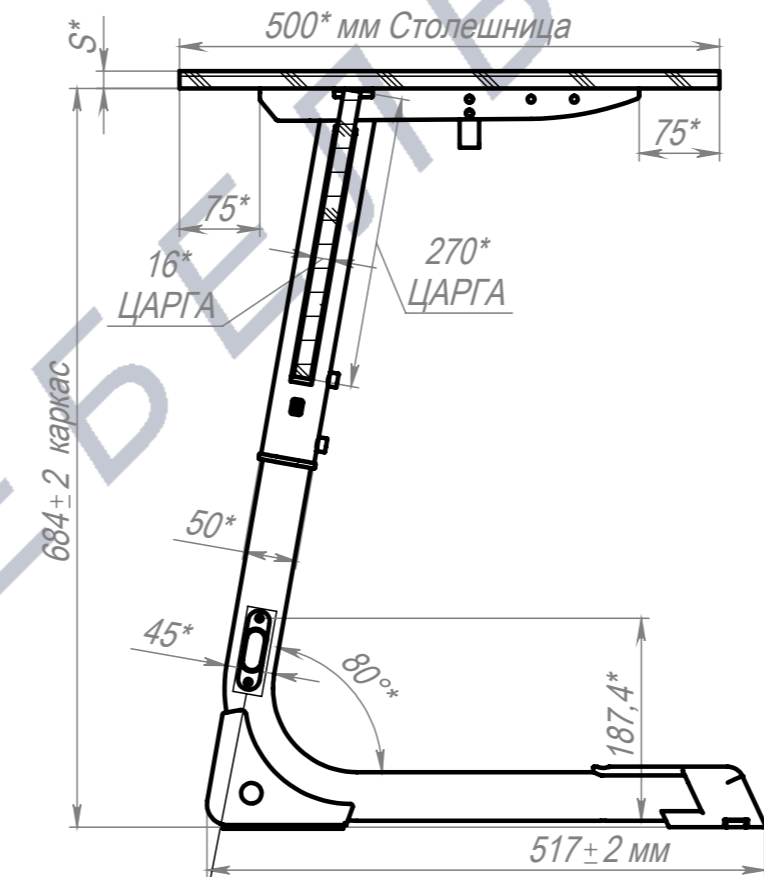

A-A (1:7)

5-7ГР (лазер ростовки) (Столеш.ЛДСП 3У, Экран ЛДСП)(5)

5-7ГР (лазер ростовки) (Столеш.ЛДСП 3У, Экран ЛДСП) (6)

5-7ГР (лазер ростовки) (Столеш.ЛДСП 3У, Экран ЛДСП) (7)

ПОЗ	Обозначение	Наименование	К-ВО
1	КА-00022062	СБР Парта Smart на плоскоовале. Каркас 1М 5-7ГР (лазер ростовки)	1
2	КА-00023159	Крепёж для Столешницы (4 Винта М6х12)	1
3	БП-00022283	Столешница 3У 700x500 4М6 L50_600_50 W90_320_90	1
4	БП-00022284	ЦАРГА ЭК160 Н270xL530xS16	1
5	КА-00023160	Крепёж для ЦАРГИ(ЛДСП) (4 Эксцентриковых стяжек для S16мм)	1

КА-00022069			Парта Smart на плоскоовале 1М 5-7ГР (лазер ростовки) (Столеш.ЛДСП 3У, Экран ЛДСП)	Лит.	Масса	Масштаб	
Разраб.	ФИО	Подп.		Дата			1:8
Нач.КО				27.02.2026			
Нач.ПР							
Нач.УЧ				Лист 1	Листов 1		
Нач.УЧ				Артикул-Мебель			