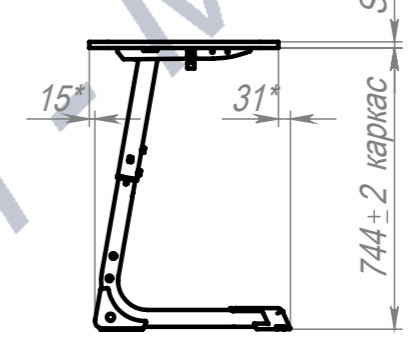

A-A (1:7)

5-7ГР (лазер ростовки) (Столеш.ЛДСП 3У, Экран ЛДСП)(5)

5-7ГР (лазер ростовки) (Столеш.ЛДСП 3У, Экран ЛДСП) (6)

5-7ГР (лазер ростовки) (Столеш.ЛДСП 3У, Экран ЛДСП) (7)

ПОЗ	Обозначение	Наименование	К-ВО
1	КА-00022062	СБР Парта Smart на плоскоовале. Каркас 1М 5-7ГР (лазер ростовки)	1
2	КА-00023159	Крепёж для Столешницы (4 Винта М6х12)	1
3	БП-00022283	Столешница 3У 700x500 4М6 L50_600_50 W90_320_90	1
4	БП-00022284	ЦАРГА ЭК160 Н270xL530xS16	1
5	КА-00023160	Крепёж для ЦАРГИ(ЛДСП) (4 Эксцентриковых стяжек для S16мм)	1

КА-00022069			Парта Smart на плоскоовале 1М 5-7ГР (лазер ростовки) (Столеш.ЛДСП 3У, Экран ЛДСП)	Лит.	Масса	Масштаб	
Разраб.	ФИО	Подп.		Дата			1:8
Нач.КО				27.02.2026			
Нач.ПР							
Нач.УЧ				Лист 1	Листов 1		
Нач.УЧ				Артикул-Мебель			