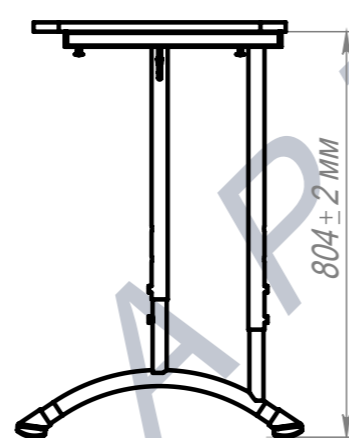

5-7 ГР(Н684)РЛ
(Столеш.ЛДСП 3У,
экран ЛДСП) (5)

5-7 ГР(Н744)РЛ
(Столеш.ЛДСП 3У,
экран ЛДСП) (6)

5-7 ГР(Н804)РЛ
(Столеш.ЛДСП 3У,
экран ЛДСП) (7)

Крепеж столешницы и царги поставляется вместе с каркасом

ПОЗ	Обозначение	Наименование	К-ВО
1	БП-00014740	СБР Парта Экстра 2Т. Каркас 5-7 ГР(Н684)РЛ	1
2	БП-00014840	ЦАРГА ЭК128 Н240xL1006xS16	1
3	БП-00015084	Столешница 1200x500 3У 4М6 L57,5_1085_57,5 W90_320_90	1

БП-00018793			Парта Экстра 2Т 2М 5-7 ГР(Н684)РЛ (Столеш.ЛДСП 3У, экран ЛДСП)	Лит.	Масса	Масштаб
Разраб.	ФИО	Подп.		Дата		
Нач.КО			06.06.2025	Лист 1	Листов 1	
Нач.ПР				Артикул-Мебель		
Нач.УЧ						
Нач.УЧ						