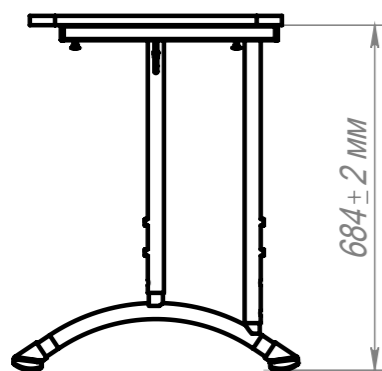

5-7 ГР(Н684)РЛ
(Столеш.ЛДСП 3У,
экран ЛДСП) (5)

5-7 ГР(Н744)РЛ
(Столеш.ЛДСП 3У,
экран ЛДСП) (6)

5-7 ГР(Н804)РЛ
(Столеш.ЛДСП 3У,
экран ЛДСП) (7)

Крепеж столешницы и царги поставляется вместе с каркасом

ПОЗ	Обозначение	Наименование	К-ВО
1	БП-00014740	СБР Парта Экстра 2Т. Каркас 5-7 ГР(Н684)РЛ	1
2	БП-00014840	ЦАРГА ЭК128 Н240xL1006xS16	1
3	БП-00015084	Столешница 1200x500 3У 4М6 L57,5_1085_57,5 W90_320_90	1

БП-00018793			Парта Экстра 2Т 2М 5-7 ГР(Н684)РЛ (Столеш.ЛДСП 3У, экран ЛДСП)	Лит.	Масса	Масштаб
Разраб.	ФИО	Подп.		Дата		
Нач.КО			06.06.2025	Лист 1	Листов 1	
Нач.ПР				Артикул-Мебель		
Нач.УЧ						
Нач.УЧ						