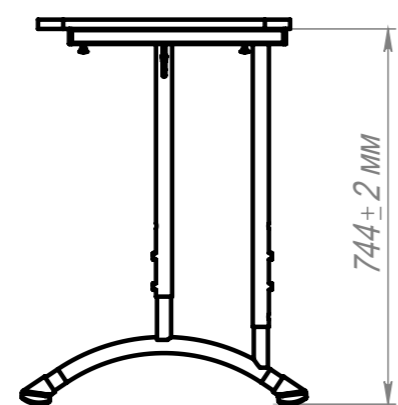

5-7 ГР(Н684)РЛ
(Столеш.ЛДСП 3У,
экран ЛДСП) (5)

5-7 ГР(Н744)РЛ
(Столеш.ЛДСП 3У,
экран ЛДСП) (6)

5-7 ГР(Н804)РЛ
(Столеш.ЛДСП 3У,
экран ЛДСП) (7)

Крепеж столешницы и царги поставляется вместе с каркасом

ПОЗ	Обозначение	Наименование	К-ВО
1	БП-00014740	СБР Парта Экстра 2Т. Каркас 5-7 ГР(Н684)РЛ	1
2	БП-00014840	ЦАРГА ЭК128 Н240xL1006xS16	1
3	БП-00015084	Столешница 1200x500 3У 4М6 L57,5_1085_57,5 W90_320_90	1

БП-00018793			Парта Экстра 2Т 2М 5-7 ГР(Н684)РЛ (Столеш.ЛДСП 3У, экран ЛДСП)	Лит.	Масса	Масштаб
Разраб.	ФИО	Подп.		Дата		
Нач.КО			06.06.2025	Лист 1	Листов 1	
Нач.ПР				Артикул-Мебель		
Нач.УЧ						
Нач.УЧ						