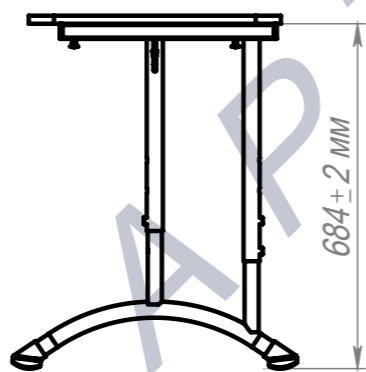

1М 3-5 ГР(Н564)PL
(Столеш.ЛДСП 3У,
экран ЛДСП) (3)

1М 3-5 ГР(Н624)PL
(Столеш.ЛДСП 3У,
экран ЛДСП) (4)

1М 3-5 ГР(Н684)PL
(Столеш.ЛДСП 3У,
экран ЛДСП) (5)

ПОЗ	Обозначение	Наименование	К-ВО		
1	БП-00021719	СБР Парта Экстра 2Т. Каркас 3-5 ГР(Н564)PL	1		
2	БП-00014838	ЦАРГА ЭК128 Н240xL506xS16	1		
3	БП-00014837	Столешница 700x500 3У 4М6 L57,5_585_57,5 W90_320_90	1		
КА-00021883		Парта Экстра 2Т 1М 3-5 ГР(Н564)PL (Столеш.ЛДСП 3У, экран ЛДСП)	Лит.	Масса	Масштаб
ФИО			Подп.	Дата	1:8
Разраб.			01.09.2025	Лист 1	Листов 1
Нач.КО				Артикул-Мебель	
Нач.ПР					
Нач.УЧ					
Нач.УЧ					