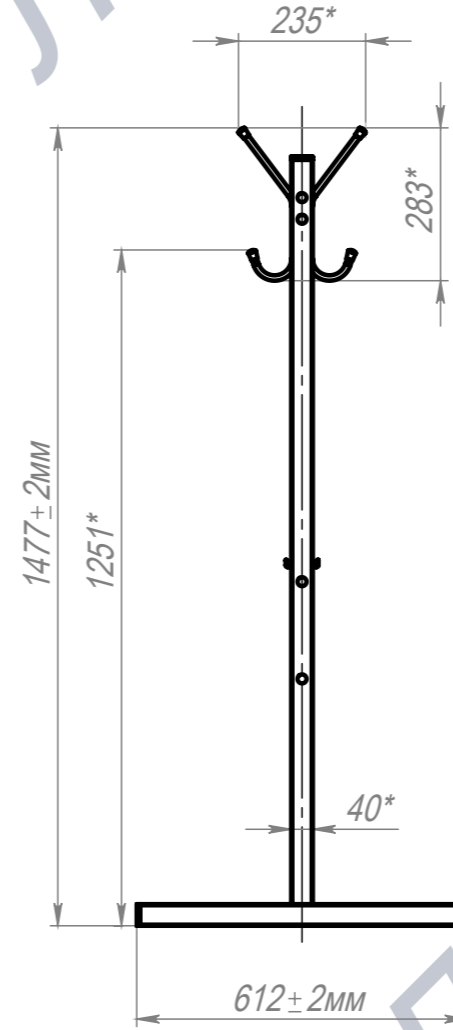

Вешалка гардеробная разборная 20 кр.+крючки для обуви Н1477 крепление к полу

ПОЗ	Обозначение	Наименование	К-ВО
1	БП-00006117	СБР Вешалка гардеробная разборная. Перемычка верхняя 20 кр.	1
2	БП-00006146	СБР Вешалка гардеробная разборная. Опора боковая Н1424 крепление к полу	2
3	КА-00020766	СБР Вешалка гардеробная разборная. Перемычка нижняя 20 кр.	1
4	00-00001626	Болт меб. DIN603 (ISO8677, ГОСТ7802-81) полная резьба М6х50 8.8 Zn	8
5	00-00000112	Шайба увеличенная DIN9021 M6 Zn	8
6	00-00001629	Гайка колпачковая DIN1587 M6 Zn	8

БП-00006355			Вешалка гардеробная разборная 20 кр.+крючки для обуви Н1477 крепление к полу	Лит.	Масса	Масштаб
Разраб.	ФИО	Подп.		Дата		12.33
Нач.КО			13.05.2025	Лист 1		Листов 1
Нач.ПР				Артикул-Мебель		
Нач.УЧ						
Нач.УЧ						