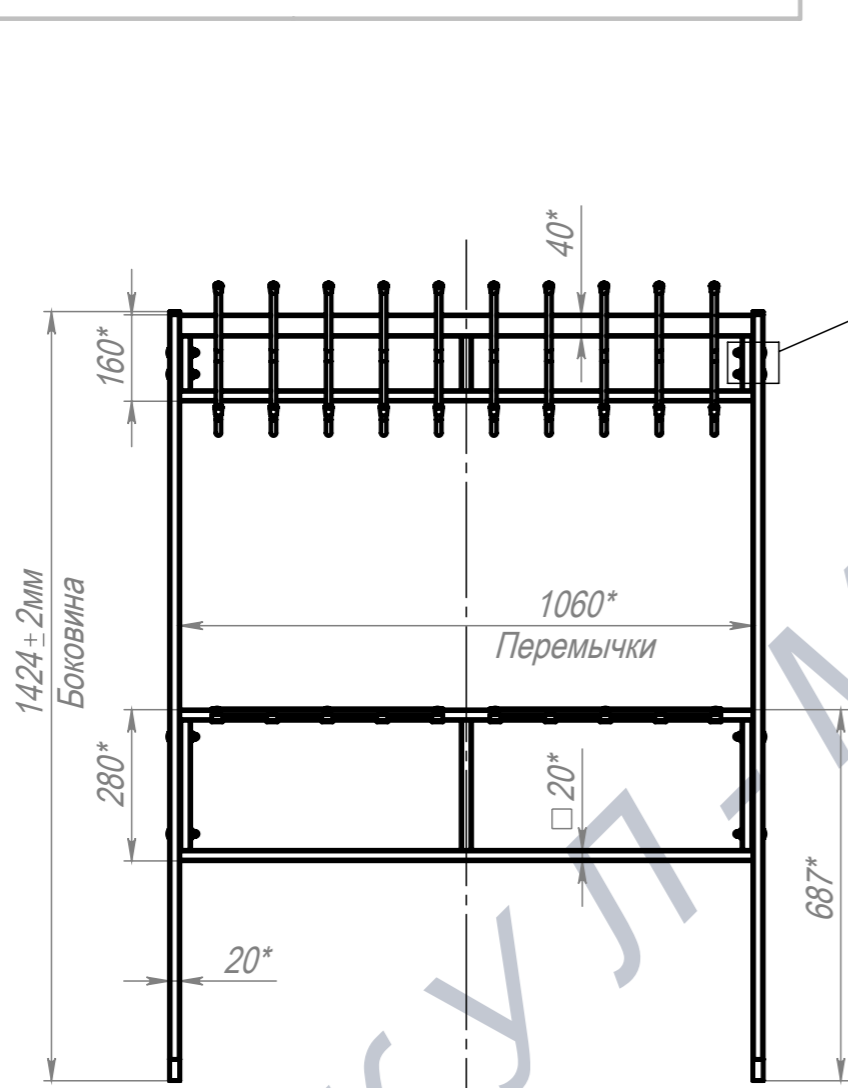

Вешалка гардеробная разборная 20 кр.+крючки для обуви Н1477 крепление к полу

ПОЗ	Обозначение	Наименование	К-ВО
1	БП-00006117	СБР Вешалка гардеробная разборная. Перемычка верхняя 20 кр.	1
2	БП-00006146	СБР Вешалка гардеробная разборная. Опора боковая Н1424 крепление к полу	2
3	КА-00020766	СБР Вешалка гардеробная разборная. Перемычка нижняя 20 кр.	1
4	00-00001626	Болт меб. DIN603 (ISO8677, ГОСТ7802-81) полная резьба М6х50 8.8 Zn	8
5	00-00000112	Шайба увеличенная DIN9021 M6 Zn	8
6	00-00001629	Гайка колпачковая DIN1587 M6 Zn	8

БП-00006355			Вешалка гардеробная разборная 20 кр.+крючки для обуви Н1477 крепление к полу	Лит.	Масса	Масштаб
Разраб.	ФИО	Подп.		Дата		12.33
Нач.КО			13.05.2025	Лист 1		Листов 1
Нач.ПР				Артикул-Мебель		
Нач.УЧ						
Нач.УЧ						