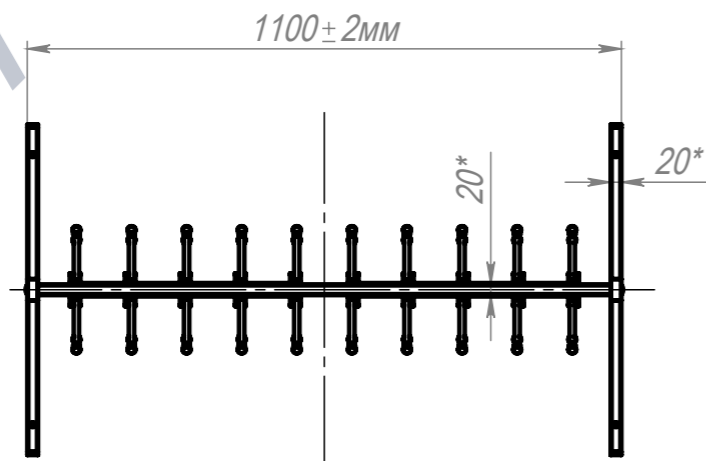

Вешалка гардеробная разборная 20 кр.+крючки для обуви Н1477 крепление к полу

ПОЗ	Обозначение	Наименование	К-ВО
1	БП-00006117	СБР Вешалка гардеробная разборная. Перемычка верхняя 20 кр.	1
2	БП-00006146	СБР Вешалка гардеробная разборная. Опора боковая Н1424 крепление к полу	2
3	КА-00020766	СБР Вешалка гардеробная разборная. Перемычка нижняя 20 кр.	1
4	00-00001626	Болт меб. DIN603 (ISO8677, ГОСТ7802-81) полная резьба М6х50 8.8 Zn	8
5	00-00000112	Шайба увеличенная DIN9021 M6 Zn	8
6	00-00001629	Гайка колпачковая DIN1587 M6 Zn	8

БП-00006355			Вешалка гардеробная разборная 20 кр.+крючки для обуви Н1477 крепление к полу	Лит.	Масса	Масштаб
Разраб.	ФИО	Подп.		Дата		12.33
Нач.КО			13.05.2025	Лист 1		Листов 1
Нач.ПР				Артикул-Мебель		
Нач.УЧ						
Нач.УЧ						