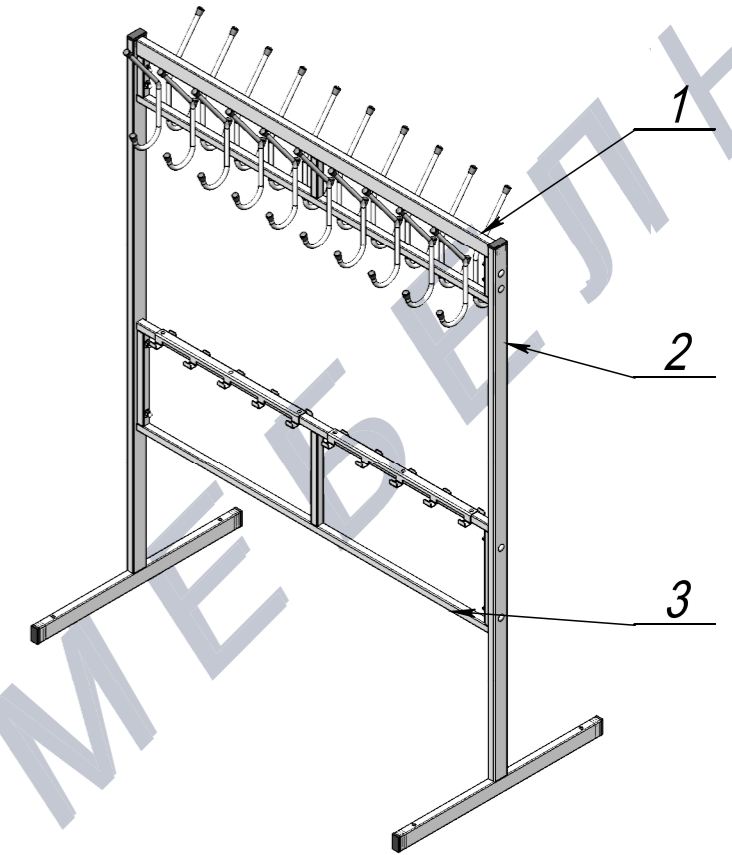

Вешалка гардеробная разборная 20 кр.+крючки для обуви Н1477 крепление к полу

ПОЗ	Обозначение	Наименование	К-ВО
1	БП-00006117	СБР Вешалка гардеробная разборная. Перемычка верхняя 20 кр.	1
2	БП-00006146	СБР Вешалка гардеробная разборная. Опора боковая Н1424 крепление к полу	2
3	КА-00020766	СБР Вешалка гардеробная разборная. Перемычка нижняя 20 кр.	1
4	00-00001626	Болт меб. DIN603 (ISO8677, ГОСТ7802-81) полная резьба М6х50 8.8 Zn	8
5	00-00000112	Шайба увеличенная DIN9021 M6 Zn	8
6	00-00001629	Гайка колпачковая DIN1587 M6 Zn	8

БП-00006355			Вешалка гардеробная разборная 20 кр.+крючки для обуви Н1477 крепление к полу	Лит.	Масса	Масштаб
Разраб.	ФИО	Подп.		Дата		12.33
Нач.КО			13.05.2025	Лист 1		Листов 1
Нач.ПР				Артикул-Мебель		
Нач.УЧ						
Нач.УЧ						