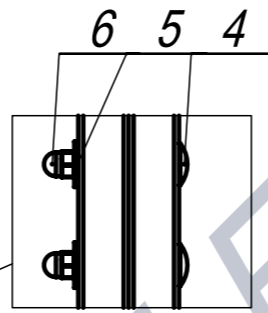

Вешалка гардеробная разборная 20 кр.+крючки для обуви Н1477 крепление к полу

ПОЗ	Обозначение	Наименование	К-ВО
1	БП-00006117	СБР Вешалка гардеробная разборная. Перемычка верхняя 20 кр.	1
2	БП-00006146	СБР Вешалка гардеробная разборная. Опора боковая Н1424 крепление к полу	2
3	КА-00020766	СБР Вешалка гардеробная разборная. Перемычка нижняя 20 кр.	1
4	00-00001626	Болт меб. DIN603 (ISO8677, ГОСТ7802-81) полная резьба М6х50 8.8 Zn	8
5	00-00000112	Шайба увеличенная DIN9021 M6 Zn	8
6	00-00001629	Гайка колпачковая DIN1587 M6 Zn	8

БП-00006355			Вешалка гардеробная разборная 20 кр.+крючки для обуви Н1477 крепление к полу	Лит.	Масса	Масштаб
Разраб.	ФИО	Подп.		Дата		12.33
Нач.КО			13.05.2025	Лист 1		Листов 1
Нач.ПР				Артикул-Мебель		
Нач.УЧ						
Нач.УЧ						