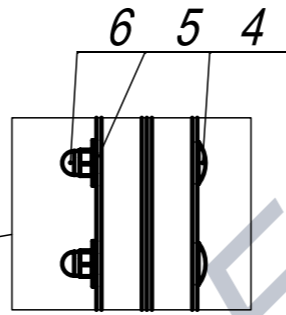

Вешалка гардеробная разборная 20 кр.+крючки для обуви Н1747 крепление у полу

ПОЗ	Обозначение	Наименование	К-ВО
1	БП-00006117	СБР Вешалка гардеробная разборная. Перемычка верхняя 20 кр.	1
2	БП-00006145	СБР Вешалка гардеробная разборная. Опора боковая Н1694 крепление к полу	2
3	КА-00020766	СБР Вешалка гардеробная разборная. Перемычка нижняя 20 кр.	1
4	00-00001626	Болт меб. DIN603 (ISO8677, ГОСТ7802-81) полная резьба М6х50 8.8 Zn	8
5	00-00000112	Шайба увеличенная DIN9021 М6 Zn	8
6	00-00001629	Гайка колпачковая DIN1587 М6 Zn	8

БП-00006354			Вешалка гардеробная разборная 20 кр.+крючки для обуви Н1747 крепление у полу	Лит.	Масса	Масштаб
Разраб.	ФИО	Подп.		Дата	13.04	1:14
Нач.КО			13.05.2025	Лист 1	Листов 1	
Нач.ПР				Артикул-Мебель		
Нач.УЧ						
Нач.УЧ						