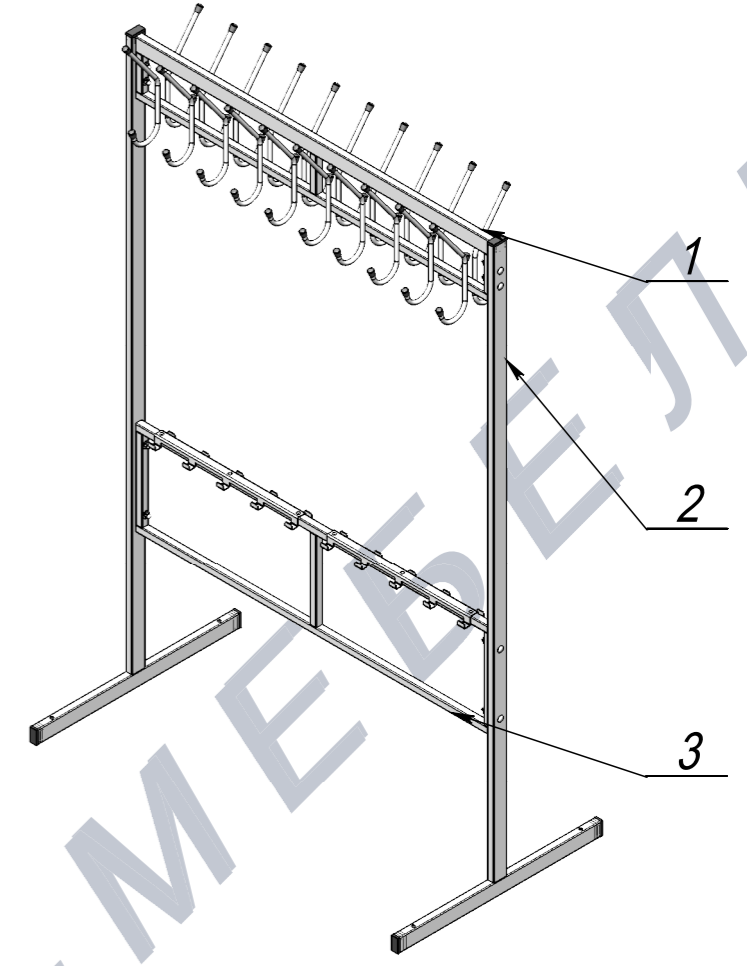

Вешалка гардеробная разборная 20 кр.+крючки для обуви Н1747 крепление у полу

ПОЗ	Обозначение	Наименование	К-ВО
1	БП-00006117	СБР Вешалка гардеробная разборная. Перемычка верхняя 20 кр.	1
2	БП-00006145	СБР Вешалка гардеробная разборная. Опора боковая Н1694 крепление к полу	2
3	КА-00020766	СБР Вешалка гардеробная разборная. Перемычка нижняя 20 кр.	1
4	00-00001626	Болт меб. DIN603 (ISO8677, ГОСТ7802-81) полная резьба М6х50 8.8 Zn	8
5	00-00000112	Шайба увеличенная DIN9021 М6 Zn	8
6	00-00001629	Гайка колпачковая DIN1587 М6 Zn	8

БП-00006354			Вешалка гардеробная разборная 20 кр.+крючки для обуви Н1747 крепление у полу	Лит.	Масса	Масштаб
Разраб.	ФИО	Подп.		Дата	13.04	1:14
Нач.КО			13.05.2025	Лист 1	Листов 1	
Нач.ПР				Артикул-Мебель		
Нач.УЧ						
Нач.УЧ						