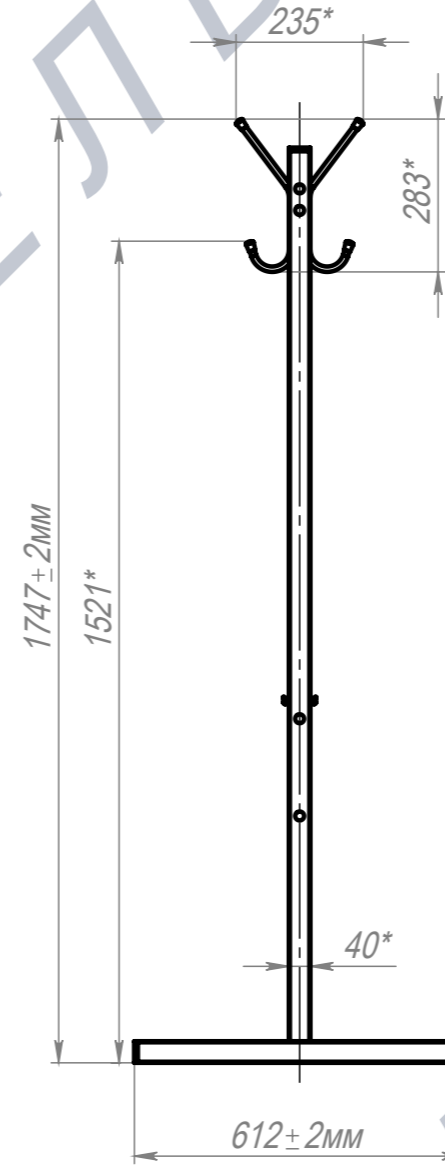

Вешалка гардеробная разборная 20 кр.+крючки для обуви Н1747 крепление у полу

ПОЗ	Обозначение	Наименование	К-ВО
1	БП-00006117	СБР Вешалка гардеробная разборная. Перемычка верхняя 20 кр.	1
2	БП-00006145	СБР Вешалка гардеробная разборная. Опора боковая Н1694 крепление к полу	2
3	КА-00020766	СБР Вешалка гардеробная разборная. Перемычка нижняя 20 кр.	1
4	00-00001626	Болт меб. DIN603 (ISO8677, ГОСТ7802-81) полная резьба М6х50 8.8 Zn	8
5	00-00000112	Шайба увеличенная DIN9021 М6 Zn	8
6	00-00001629	Гайка колпачковая DIN1587 М6 Zn	8

БП-00006354			Вешалка гардеробная разборная 20 кр.+крючки для обуви Н1747 крепление у полу	Лит.	Масса	Масштаб
Разраб.	ФИО	Подп.		Дата	13.04	1:14
Нач.КО			13.05.2025	Лист 1	Листов 1	
Нач.ПР				Артикул-Мебель		
Нач.УЧ						
Нач.УЧ						