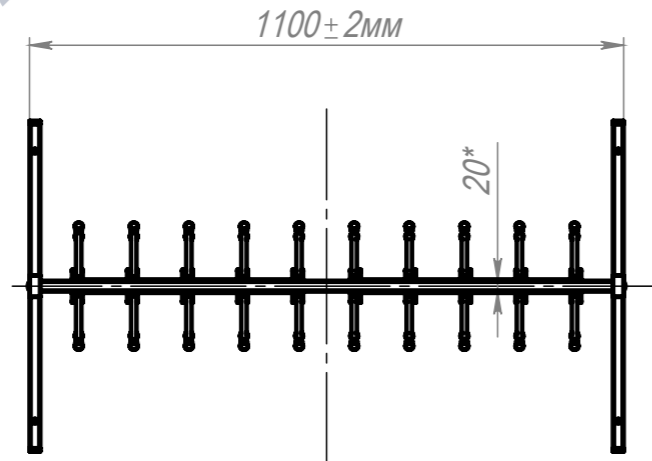

Вешалка гардеробная разборная 20 кр.+крючки для обуви Н1747 крепление у полу

ПОЗ	Обозначение	Наименование	К-ВО
1	БП-00006117	СБР Вешалка гардеробная разборная. Перемычка верхняя 20 кр.	1
2	БП-00006145	СБР Вешалка гардеробная разборная. Опора боковая Н1694 крепление к полу	2
3	КА-00020766	СБР Вешалка гардеробная разборная. Перемычка нижняя 20 кр.	1
4	00-00001626	Болт меб. DIN603 (ISO8677, ГОСТ7802-81) полная резьба М6х50 8.8 Zn	8
5	00-00000112	Шайба увеличенная DIN9021 М6 Zn	8
6	00-00001629	Гайка колпачковая DIN1587 М6 Zn	8

БП-00006354			Вешалка гардеробная разборная 20 кр.+крючки для обуви Н1747 крепление у полу	Лит.	Масса	Масштаб
Разраб.	ФИО	Подп.		Дата	13.04	1:14
Нач.КО			13.05.2025	Лист 1	Листов 1	
Нач.ПР				Артикул-Мебель		
Нач.УЧ						
Нач.УЧ						