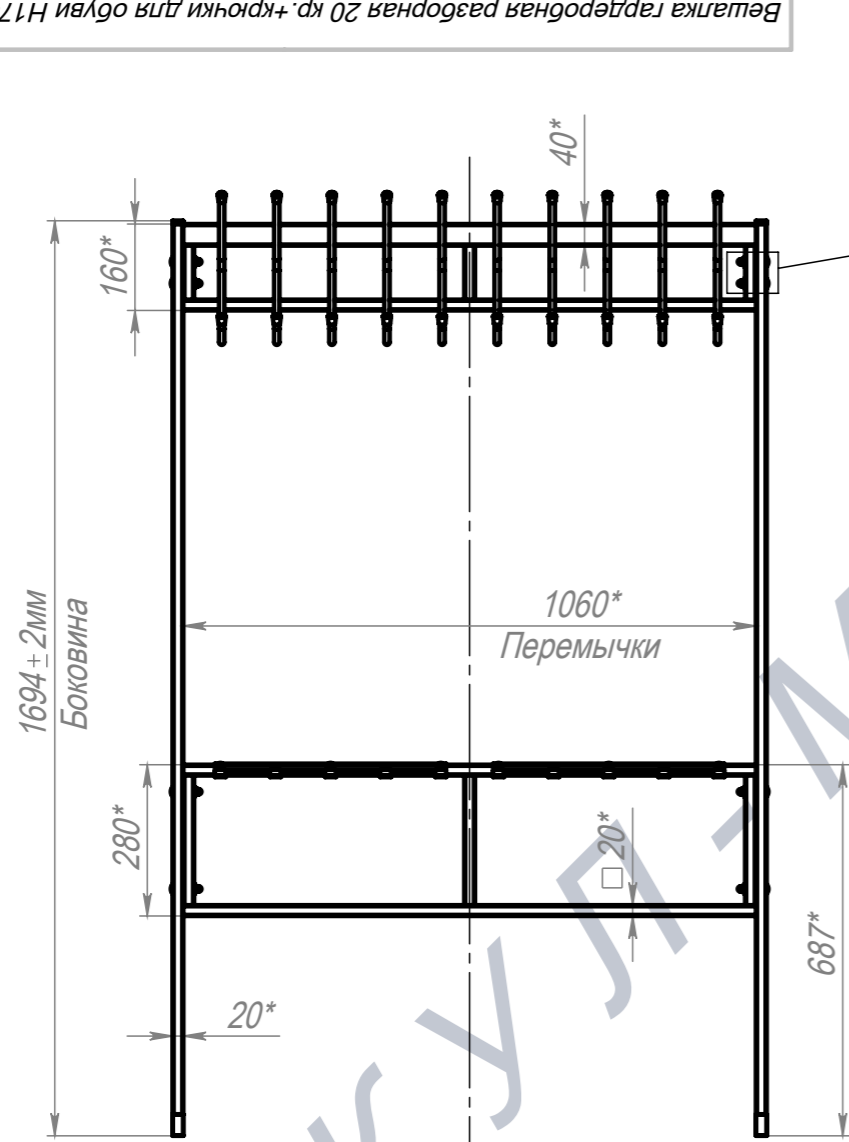

Вешалка гардеробная разборная 20 кр.+крючки для обуви Н1747 крепление у полу

ПОЗ	Обозначение	Наименование	К-ВО
1	БП-00006117	СБР Вешалка гардеробная разборная. Перемычка верхняя 20 кр.	1
2	БП-00006145	СБР Вешалка гардеробная разборная. Опора боковая Н1694 крепление к полу	2
3	КА-00020766	СБР Вешалка гардеробная разборная. Перемычка нижняя 20 кр.	1
4	00-00001626	Болт меб. DIN603 (ISO8677, ГОСТ7802-81) полная резьба М6х50 8.8 Zn	8
5	00-00000112	Шайба увеличенная DIN9021 М6 Zn	8
6	00-00001629	Гайка колпачковая DIN1587 М6 Zn	8

БП-00006354			Вешалка гардеробная разборная 20 кр.+крючки для обуви Н1747 крепление у полу	Лит.	Масса	Масштаб
Разраб.	ФИО	Подп.		Дата	13.04	1:14
Нач.КО			13.05.2025	Лист 1	Листов 1	
Нач.ПР				Артикул-Мебель		
Нач.УЧ						
Нач.УЧ						