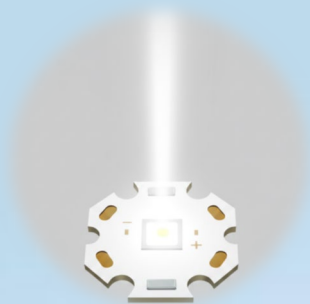

КОС403Lit

Умный велосипедный фонарь с ближним светом и направленным лучом

- 10 Вт лазерный светодиод; 8 x 0,5 Вт SMD светодиоды
- 1080 лм световой поток
- 450 м дальность луча
- 80 м чёткая видимость дороги и препятствий
- 4 м – радиус обзора
- Антибликовое покрытие
- Источник питания: встроенный литий-ионный АКБ 1800 мАч
- 22 часа работы
- IP:X5
- Размер: 9.5 x 4.5x4.5
- Цифровой индикатор заряда
- Датчик освещенности
- Съёмное резиновое крепление

КОС403Lit

Умный велосипедный фонарь с ближним светом и направленным лучом

- ✓ Современный лазерный светодиод 10 Вт, который обеспечивает потрясающую дальность луча (450 м)

- ✓ Встроенный датчик освещенности. Отдельный интеллектуальный режим управления: при въезде в неосвещенное место фонарь автоматически усилит яркость
- ✓ Данный режим легко отключить, если он не нужен

- ✓ 8 SMD светодиодов 0,5 Вт обеспечивают широту обзора до 8м

- ✓ IP:X5
- ✓ Полная защита от воды под давлением. Не боится ливня, грязи и снега.

Луч и широкий свет могут работать совместно и по отдельности