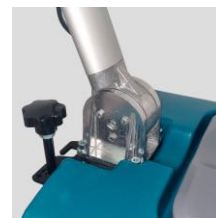

Стальной механизм регулировки ручки оператора

Technical Data	Технические данные	S3
Recover/Solution Tank Capacity	Объем бака для чистой/грязной воды	25 л / 30 л
Estimated Productivity	Теоретическая производительность	1600 м²/ч
Cleaning Path	Рабочая ширина	400 мм
Brush Diameter x QTY	Диаметр щётки x кол-во	400 мм x 1 шт
Brush Motor x QTY	Мощность мотора щётки x кол-во	380 Вт x 1 шт
Brush RPM	Скорость вращения щётки	180 - 200 об/мин
Brush Down Pressure	Давление щётки	23 кг
Squeegee Width	Ширина водосборной балки	570 мм
Vacuum Motor	Мощность вакуумного мотора	500 Вт
Drive Motor	Мощность мотора привода	-
Machine Speed	Скорость машины	4 км/ч
Machine Voltage DC	Напряжение машины	24 В
Battery x QTY	Батарея x кол-во	12 В / 46 Ач x 2 шт
Run Time Per Charge	Время работы на одном заряде	2,5 - 3 ч
Noise Level	Уровень шума	65 дБ
Volume (L*W*H)	Габаритные размеры (Д*Ш*В)	900 * 570 * 700 мм
Weight (with batteries)	Вес с батареями	90 кг

Комплект поставки:

Полипропиленовая щётка ..... 1 шт
Съёмная брызгозащита ..... 1 шт
Комплект резины для всасывающей балки ..... 1 шт
Встроенное зарядное устройство 24 В 5 А ..... 1 шт
Гелевая батарея 12 В / 46 Ач ..... 2 шт

+7 (495) 255 44 88

<https://artred.ru>

info@artred.ru

г. Москва,
Мироновская 25