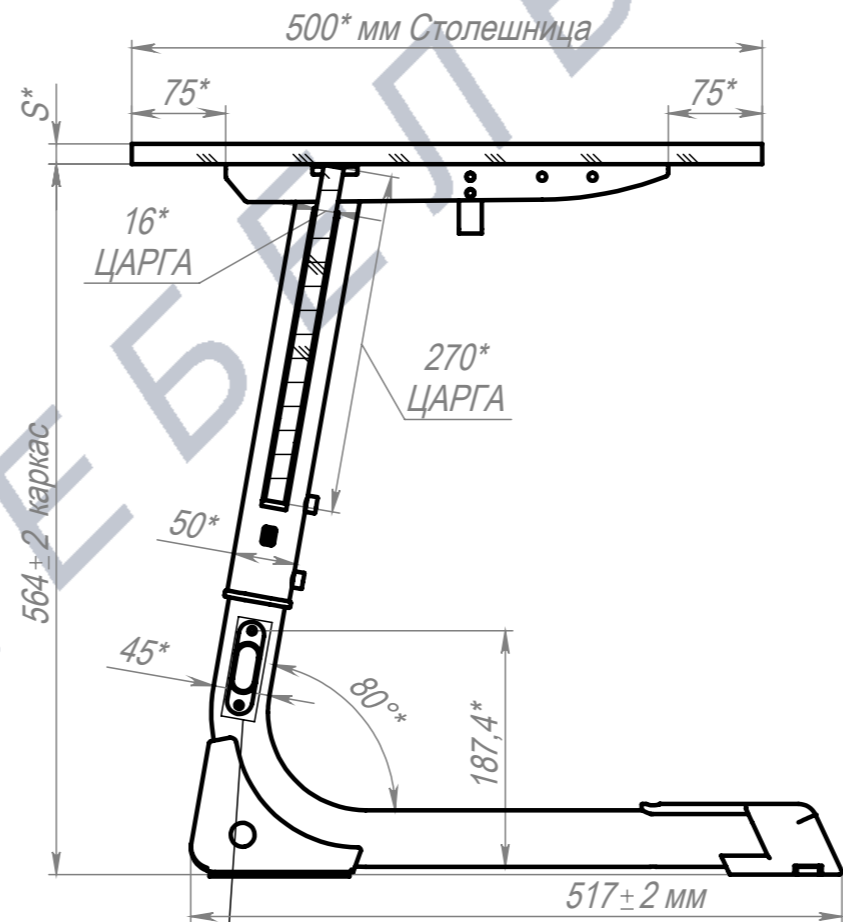

A-A (1:6)

3-5ГР (лазер ростовки) (Столеш.ЛДСП 3У, Экран ЛДСП)(3)

3-5ГР (лазер ростовки) (Столеш.ЛДСП 600x500 3У, Экран ЛДСП) (4)

3-5ГР (лазер ростовки) (Столеш.ЛДСП 600x500 3У, Экран ЛДСП) (5)

ПОЗ	Обозначение	Наименование	К-ВО
1	КА-00022055	СБР Парта Smart на плоскоовале. Каркас 1М 3-5ГР (лазер ростовки)	1
2	БП-00022283	Столешница 3У 700x500 4М6 L50_600_50 W90_320_90	1
3	БП-00022284	ЦАРГА ЭК160 Н270xL530xS16	1
4	КА-00023159	Крепёж для Столешницы (4 Винта М6x12)	1
5	КА-00023160	Крепёж для ЦАРГИ(ЛДСП) (4 Эксцентриковых стяжек для S16мм)	1

КА-00022070			Парта Smart на плоскоовале 1М 3-5ГР (лазер ростовки) (Столеш.ЛДСП 3У, Экран ЛДСП)	Лит.	Масса	Масштаб
Разраб.	ФИО	Подп.		Дата		
Нач.КО			27.02.2026	Лист 1	Листов 1	
Нач.ПР				Артикул-Мебель		
Нач.УЧ				Формат А3		
Нач.УЧ						