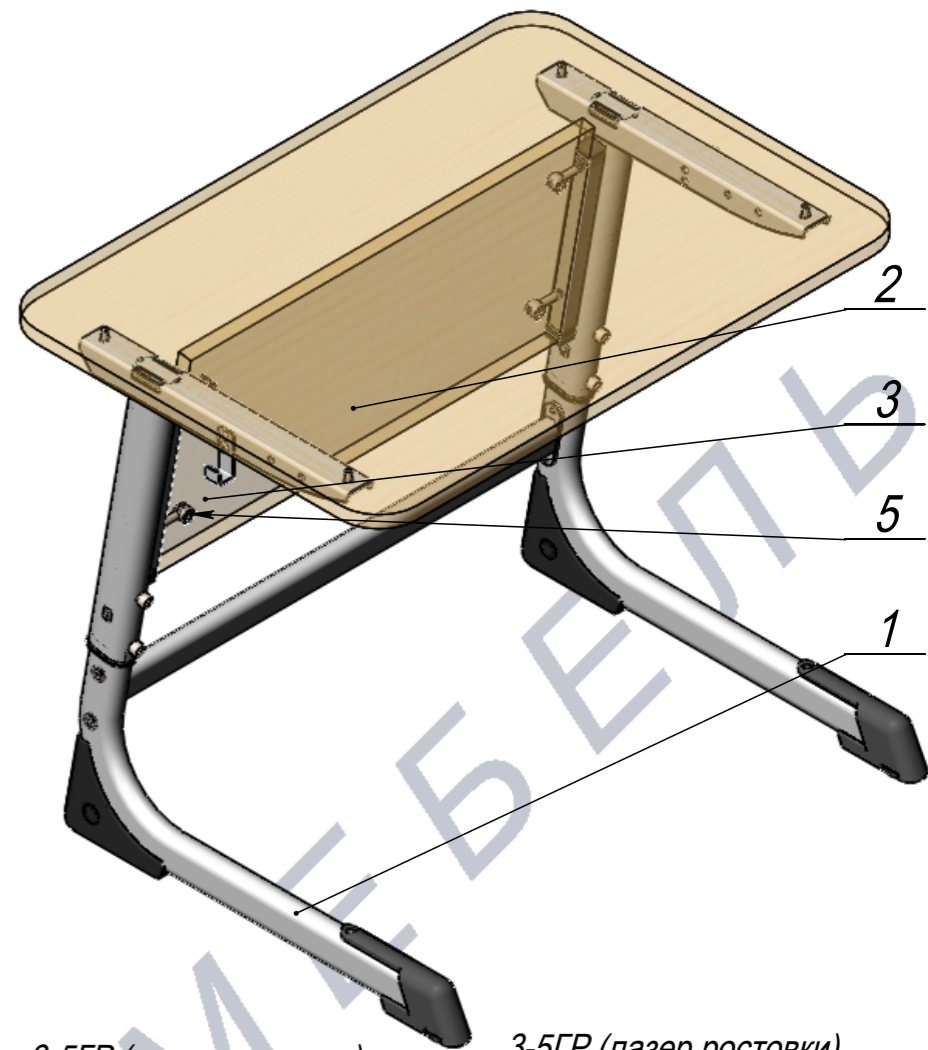

A-A (1:6)

3-5ГР (лазер ростовки) (Столеш.ЛДСП 3У, Экран ЛДСП)(3)

3-5ГР (лазер ростовки) (Столеш.ЛДСП 600x500 3У, Экран ЛДСП) (4)

3-5ГР (лазер ростовки) (Столеш.ЛДСП 600x500 3У, Экран ЛДСП) (5)

ПОЗ	Обозначение	Наименование	К-ВО
1	КА-00022055	СБР Парта Smart на плоскоовале. Каркас 1М 3-5ГР (лазер ростовки)	1
2	БП-00022283	Столешница 3У 700x500 4М6 L50_600_50 W90_320_90	1
3	БП-00022284	ЦАРГА ЭК160 Н270xL530xS16	1
4	КА-00023159	Крепёж для Столешницы (4 Винта М6x12)	1
5	КА-00023160	Крепёж для ЦАРГИ(ЛДСП) (4 Эксцентриковых стяжек для S16мм)	1

КА-00022070			Парта Smart на плоскоовале 1М 3-5ГР (лазер ростовки) (Столеш.ЛДСП 3У, Экран ЛДСП)	Лит.	Масса	Масштаб
Разраб.	ФИО	Подп.		Дата		
Нач.КО			27.02.2026	Лист 1	Листов 1	
Нач.ПР				Артикул-Мебель		
Нач.УЧ				Формат А3		
Нач.УЧ						