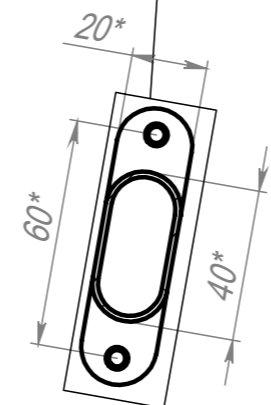

A-A (1:6)

3-5ГР (лазер ростовки) (Столеш.ЛДСП 3У, Экран ЛДСП)(3)

3-5ГР (лазер ростовки) (Столеш.ЛДСП 600x500 3У, Экран ЛДСП) (4)

3-5ГР (лазер ростовки) (Столеш.ЛДСП 600x500 3У, Экран ЛДСП) (5)

ПОЗ	Обозначение	Наименование	К-ВО
1	КА-00022055	СБР Парта Smart на плоскоовале. Каркас 1М 3-5ГР (лазер ростовки)	1
2	БП-00022283	Столешница 3У 700x500 4М6 L50_600_50 W90_320_90	1
3	БП-00022284	ЦАРГА ЭК160 Н270xL530xS16	1
4	КА-00023159	Крепёж для Столешницы (4 Винта М6x12)	1
5	КА-00023160	Крепёж для ЦАРГИ(ЛДСП) (4 Эксцентриковых стяжек для S16мм)	1

КА-00022070			Парта Smart на плоскоовале 1М 3-5ГР (лазер ростовки) (Столеш.ЛДСП 3У, Экран ЛДСП)	Лит.	Масса	Масштаб
Разраб.	ФИО	Подп.		Дата		
Нач.КО			27.02.2026	Лист 1	Листов 1	
Нач.ПР				Артикул-Мебель		
Нач.УЧ				Формат А3		
Нач.УЧ						