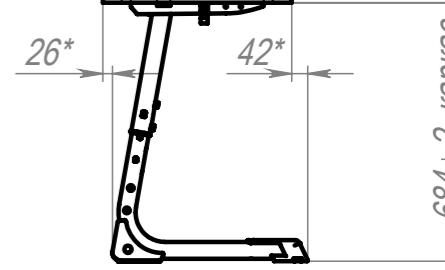

A-A (1:6)

3-5ГР (лазер ростовки) (Столеш.ЛДСП 3У, Экран ЛДСП)(3)

3-5ГР (лазер ростовки) (Столеш.ЛДСП 600x500 3У, Экран ЛДСП) (4)

3-5ГР (лазер ростовки) (Столеш.ЛДСП 600x500 3У, Экран ЛДСП) (5)

ПОЗ	Обозначение	Наименование	К-ВО
1	КА-00022055	СБР Парта Smart на плоскоовале. Каркас 1М 3-5ГР (лазер ростовки)	1
2	БП-00022283	Столешница 3У 700x500 4М6 L50_600_50 W90_320_90	1
3	БП-00022284	ЦАРГА ЭК160 Н270xL530xS16	1
4	КА-00023159	Крепёж для Столешницы (4 Винта М6x12)	1
5	КА-00023160	Крепёж для ЦАРГИ(ЛДСП) (4 Эксцентриковых стяжек для S16мм)	1

КА-00022070			Парта Smart на плоскоовале 1М 3-5ГР (лазер ростовки) (Столеш.ЛДСП 3У, Экран ЛДСП)	Лит.	Масса	Масштаб
Разраб.	ФИО	Подп.		Дата		
Нач.КО			27.02.2026	Лист 1	Листов 1	
Нач.ПР				Артикул-Мебель		
Нач.УЧ				Формат А3		
Нач.УЧ						