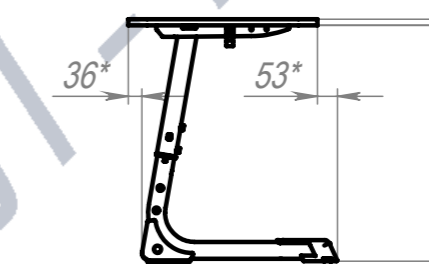

A-A (1:6)

3-5ГР (лазер ростовки) (Столеш.ЛДСП 3У, Экран ЛДСП)(3)

3-5ГР (лазер ростовки) (Столеш.ЛДСП 600x500 3У, Экран ЛДСП) (4)

3-5ГР (лазер ростовки) (Столеш.ЛДСП 600x500 3У, Экран ЛДСП) (5)

ПОЗ	Обозначение	Наименование	К-ВО
1	КА-00022055	СБР Парта Smart на плоскоовале. Каркас 1М 3-5ГР (лазер ростовки)	1
2	БП-00022283	Столешница 3У 700x500 4М6 L50_600_50 W90_320_90	1
3	БП-00022284	ЦАРГА ЭК160 Н270xL530xS16	1
4	КА-00023159	Крепёж для Столешницы (4 Винта М6x12)	1
5	КА-00023160	Крепёж для ЦАРГИ(ЛДСП) (4 Эксцентриковых стяжек для S16мм)	1

КА-00022070			Парта Smart на плоскоовале 1М 3-5ГР (лазер ростовки) (Столеш.ЛДСП 3У, Экран ЛДСП)	Лит.	Масса	Масштаб
Разраб.	ФИО	Подп.		Дата		
Нач.КО			27.02.2026	Лист 1	Листов 1	
Нач.ПР				Артикул-Мебель		
Нач.УЧ				Формат А3		
Нач.УЧ						