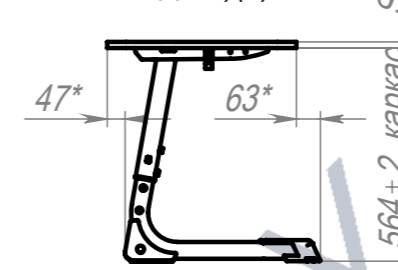

A-A (1:6)

3-5ГР (лазер ростовки) (Столеш.ЛДСП 3У, Экран ЛДСП)(3)

3-5ГР (лазер ростовки) (Столеш.ЛДСП 600x500 3У, Экран ЛДСП) (4)

3-5ГР (лазер ростовки) (Столеш.ЛДСП 600x500 3У, Экран ЛДСП) (5)

ПОЗ	Обозначение	Наименование	К-ВО
1	КА-00022055	СБР Парта Smart на плоскоовале. Каркас 1М 3-5ГР (лазер ростовки)	1
2	БП-00022283	Столешница 3У 700x500 4М6 L50_600_50 W90_320_90	1
3	БП-00022284	ЦАРГА ЭК160 Н270xL530xS16	1
4	КА-00023159	Крепёж для Столешницы (4 Винта М6x12)	1
5	КА-00023160	Крепёж для ЦАРГИ(ЛДСП) (4 Эксцентриковых стяжек для S16мм)	1

КА-00022070			Парта Smart на плоскоовале 1М 3-5ГР (лазер ростовки) (Столеш.ЛДСП 3У, Экран ЛДСП)	Лит.	Масса	Масштаб
Разраб.	ФИО	Подп.		Дата		
Нач.КО			27.02.2026	Лист 1	Листов 1	
Нач.ПР				Артикул-Мебель		
Нач.УЧ				Формат А3		
Нач.УЧ						