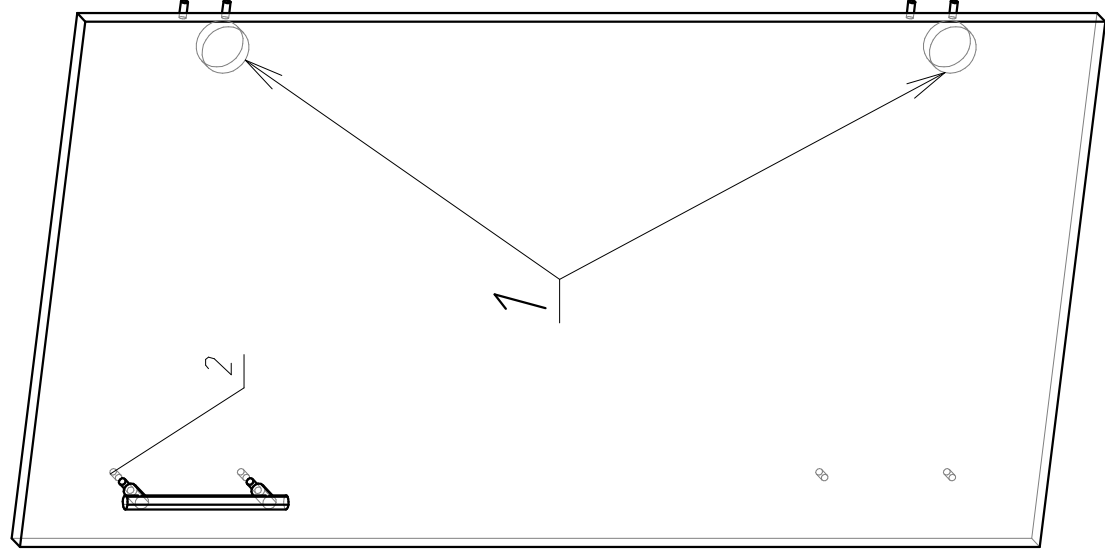

И К.431 0Ф "Комфорт" Дверь деревянная низкая (760x400x18)

Поз. Вид	Наименование	Кол.
1	 Петля накладная для ДСП (под евровинт)	2
2	 Ручка 96 мм СП-8 хром мат	1
	 Саморез 3,5x16	4
	 Демпфер нейлоновый для двери	2
	 Винт М4x22	2
	 Евровинт 6x11,5	4
	 Заглушка D5 мм груша	2