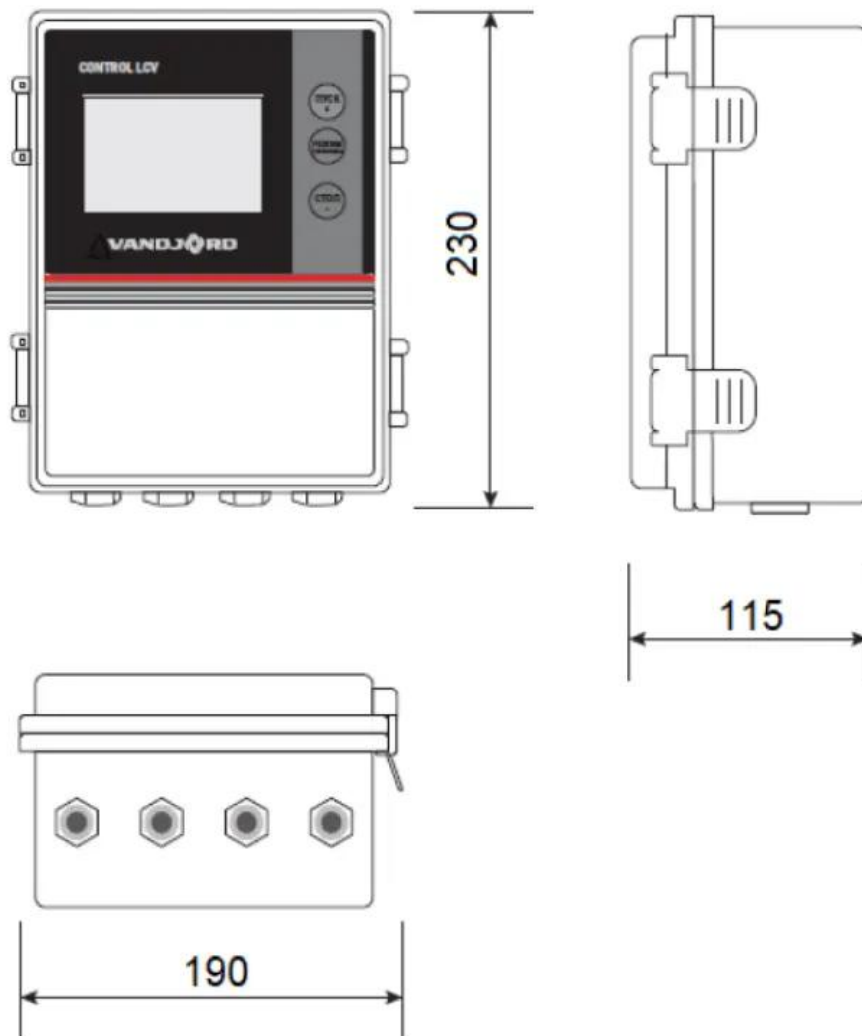

Описание

Значение

Данный технический лист был создан в программе подбора VJ Select на сайте <https://vandjord.com/> [2026.05.28]

Компания:
Разработано:
Телефон:
Проект:

Габаритный чертеж 51541004 Control LCV 131 11kW (25A) DOL