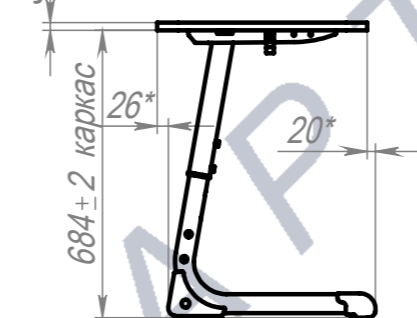

A-A (1 : 6.5)

3-5ГР (Столеш.ЛДСП 3У, Экран ПЭ) (3)

3-5ГР (Столеш.ЛДСП 3У, Экран ПЭ) (4)

3-5ГР (Столеш.ЛДСП 3У, Экран ПЭ) (5)

Крепеж столешницы поставляется вместе с каркасом

ПОЗ	Обозначение	Наименование	К-ВО
1	БП-00022081	СБР Парта Smart на плоскоовале. Каркас 1М 3-5ГР	1
2	БП-00022283	Столешница 3У 700x500 4М6 L50_600_50 W90_320_90	1
3	БП-00022184	Парта Smart на плоскоовале. Перфорированный экран L530+крепеж	1

БП-00022068			Парта Smart на плоскоовале 1М 3-5ГР (Столеш.ЛДСП 3У, Экран ПЭ)	Лит.	Масса	Масштаб
Разраб.	ФИО	Подп.		Дата		
Нач.КО			05.12.2024	Лист 1	Листов 1	
Нач.ПР				Артикул-Мебель		
Нач.УЧ						
Нач.УЧ						