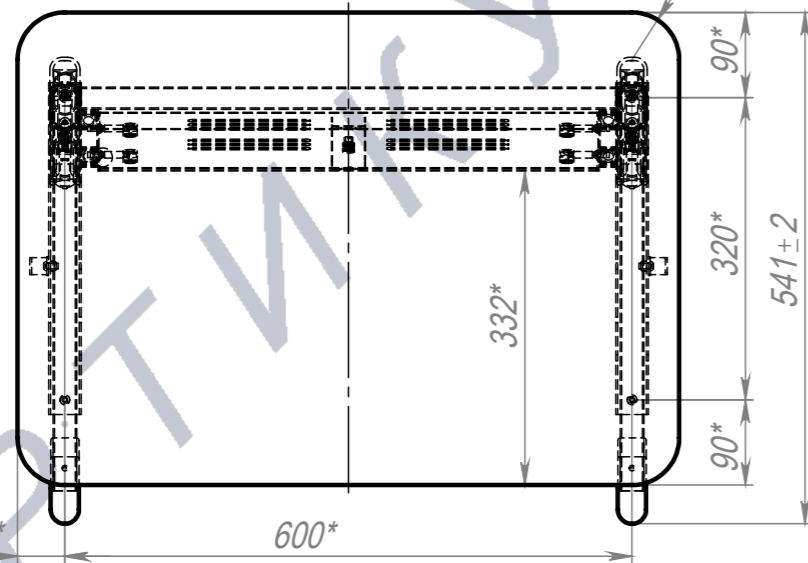

A-A (1 : 6.5)

3-5ГР (Столеш.ЛДСП 3У, Экран ПЭ) (3)

3-5ГР (Столеш.ЛДСП 3У, Экран ПЭ) (4)

3-5ГР (Столеш.ЛДСП 3У, Экран ПЭ) (5)

Крепеж столешницы поставляется вместе с каркасом

ПОЗ	Обозначение	Наименование	К-ВО
1	БП-00022081	СБР Парта Smart на плоскоовале. Каркас 1М 3-5ГР	1
2	БП-00022283	Столешница 3У 700x500 4М6 L50_600_50 W90_320_90	1
3	БП-00022184	Парта Smart на плоскоовале. Перфорированный экран L530+крепеж	1

БП-00022068			Парта Smart на плоскоовале 1М 3-5ГР (Столеш.ЛДСП 3У, Экран ПЭ)	Лит.	Масса	Масштаб
Разраб.	ФИО	Подп.		Дата		
Нач.КО			05.12.2024	Лист 1	Листов 1	
Нач.ПР				Артикул-Мебель		
Нач.УЧ						
Нач.УЧ						