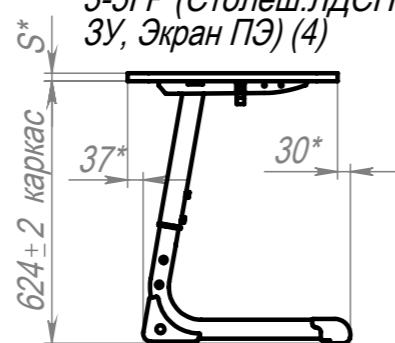

A-A (1 : 6.5)

3-5ГР (Столеш.ЛДСП 3У, Экран ПЭ) (3)

3-5ГР (Столеш.ЛДСП 3У, Экран ПЭ) (4)

3-5ГР (Столеш.ЛДСП 3У, Экран ПЭ) (5)

Крепеж столешницы поставляется вместе с каркасом

ПОЗ	Обозначение	Наименование	К-ВО
1	БП-00022081	СБР Парта Smart на плоскоовале. Каркас 1М 3-5ГР	1
2	БП-00022283	Столешница 3У 700x500 4М6 L50_600_50 W90_320_90	1
3	БП-00022184	Парта Smart на плоскоовале. Перфорированный экран L530+крепеж	1

БП-00022068			Парта Smart на плоскоовале 1М 3-5ГР (Столеш.ЛДСП 3У, Экран ПЭ)	Лит.	Масса	Масштаб
Разраб.	ФИО	Подп.		Дата		
Нач.КО			05.12.2024	Лист 1	Листов 1	
Нач.ПР				Артикул-Мебель		
Нач.УЧ						
Нач.УЧ						