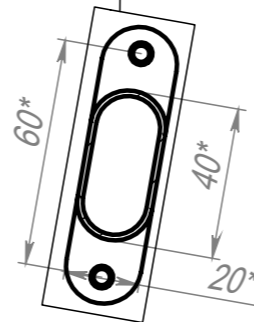

A-A (1 : 6.5)

3-5ГР (Столеш.ЛДСП 3У, Экран ПЭ) (3)

3-5ГР (Столеш.ЛДСП 3У, Экран ПЭ) (4)

3-5ГР (Столеш.ЛДСП 3У, Экран ПЭ) (5)

Крепеж столешницы поставляется вместе с каркасом

ПОЗ	Обозначение	Наименование	К-ВО
1	БП-00022081	СБР Парта Smart на плоскоовале. Каркас 1М 3-5ГР	1
2	БП-00022283	Столешница 3У 700x500 4М6 L50_600_50 W90_320_90	1
3	БП-00022184	Парта Smart на плоскоовале. Перфорированный экран L530+крепеж	1

БП-00022068			Парта Smart на плоскоовале 1М 3-5ГР (Столеш.ЛДСП 3У, Экран ПЭ)	Лит.	Масса	Масштаб
Разраб.	ФИО	Подп.		Дата		
Нач.КО			05.12.2024	Лист 1	Листов 1	
Нач.ПР				Артикул-Мебель		
Нач.УЧ						
Нач.УЧ						