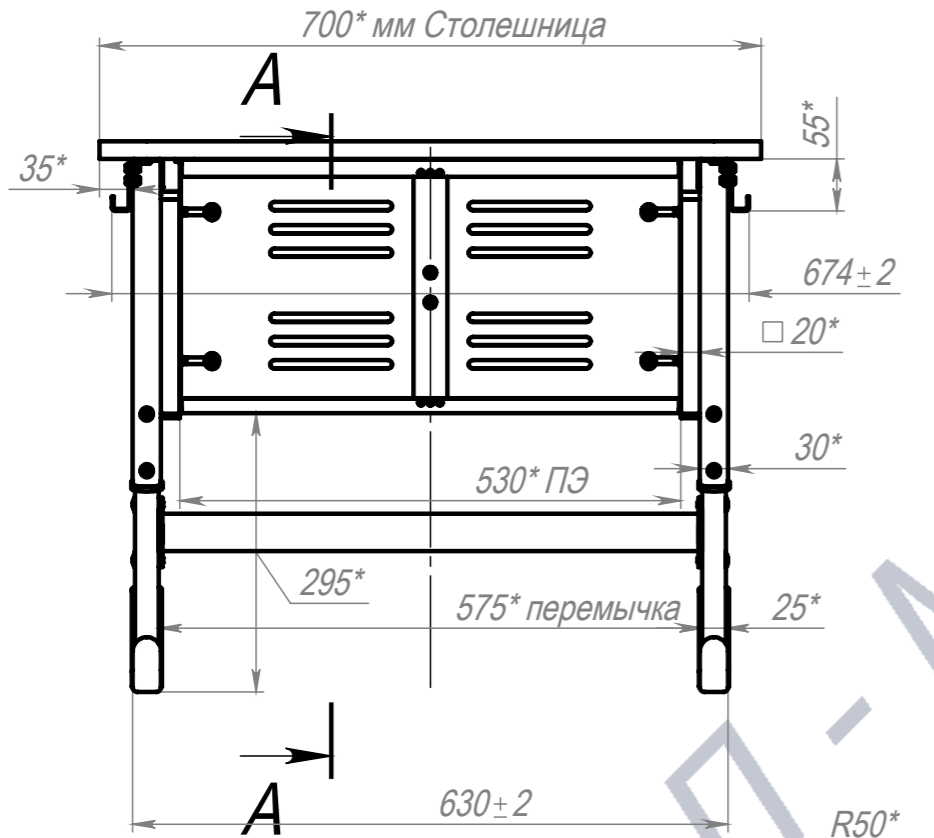

A-A (1 : 6.5)

3-5ГР (Столеш.ЛДСП 3У, Экран ПЭ) (3)

3-5ГР (Столеш.ЛДСП 3У, Экран ПЭ) (4)

3-5ГР (Столеш.ЛДСП 3У, Экран ПЭ) (5)

Крепеж столешницы поставляется вместе с каркасом

ПОЗ	Обозначение	Наименование	К-ВО
1	БП-00022081	СБР Парта Smart на плоскоовале. Каркас 1М 3-5ГР	1
2	БП-00022283	Столешница 3У 700x500 4М6 L50_600_50 W90_320_90	1
3	БП-00022184	Парта Smart на плоскоовале. Перфорированный экран L530+крепеж	1

БП-00022068			Парта Smart на плоскоовале 1М 3-5ГР (Столеш.ЛДСП 3У, Экран ПЭ)	Лит.	Масса	Масштаб
Разраб.	ФИО	Подп.		Дата		
Нач.КО			05.12.2024	Лист 1	Листов 1	
Нач.ПР				Артикул-Мебель		
Нач.УЧ						
Нач.УЧ						