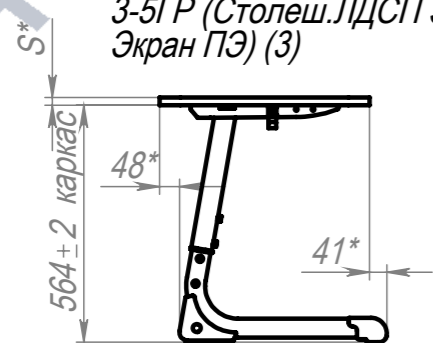

A-A (1 : 6.5)

3-5ГР (Столеш.ЛДСП 3У, Экран ПЭ) (3)

3-5ГР (Столеш.ЛДСП 3У, Экран ПЭ) (4)

3-5ГР (Столеш.ЛДСП 3У, Экран ПЭ) (5)

Крепеж столешницы поставляется вместе с каркасом

ПОЗ	Обозначение	Наименование	К-ВО
1	БП-00022081	СБР Парта Smart на плоскоовале. Каркас 1М 3-5ГР	1
2	БП-00022283	Столешница 3У 700x500 4М6 L50_600_50 W90_320_90	1
3	БП-00022184	Парта Smart на плоскоовале. Перфорированный экран L530+крепеж	1

БП-00022068			Парта Smart на плоскоовале 1М 3-5ГР (Столеш.ЛДСП 3У, Экран ПЭ)	Лит.	Масса	Масштаб
Разраб.	ФИО	Подп.		Дата		
Нач.КО			05.12.2024	Лист 1	Листов 1	
Нач.ПР				Артикул-Мебель		
Нач.УЧ						
Нач.УЧ						