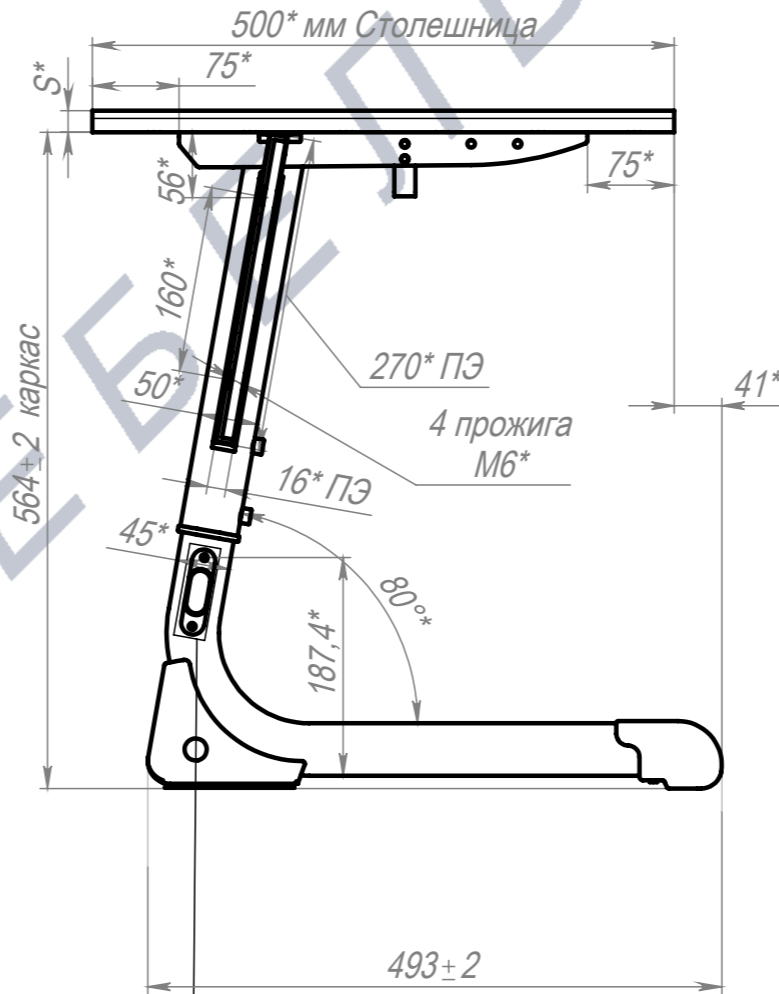

A-A (1 : 6.5)

3-5ГР (Столеш.ЛДСП 3У, Экран ПЭ) (3)

3-5ГР (Столеш.ЛДСП 3У, Экран ПЭ) (4)

3-5ГР (Столеш.ЛДСП 3У, Экран ПЭ) (5)

Крепеж столешницы поставляется вместе с каркасом

ПОЗ	Обозначение	Наименование	К-ВО
1	БП-00022081	СБР Парта Smart на плоскоовале. Каркас 1М 3-5ГР	1
2	БП-00022283	Столешница 3У 700x500 4М6 L50_600_50 W90_320_90	1
3	БП-00022184	Парта Smart на плоскоовале. Перфорированный экран L530+крепеж	1

БП-00022068			Парта Smart на плоскоовале 1М 3-5ГР (Столеш.ЛДСП 3У, Экран ПЭ)	Лит.	Масса	Масштаб
Разраб.	ФИО	Подп.		Дата		
Нач.КО			05.12.2024	Лист 1	Листов 1	
Нач.ПР				Артикул-Мебель		
Нач.УЧ						
Нач.УЧ						