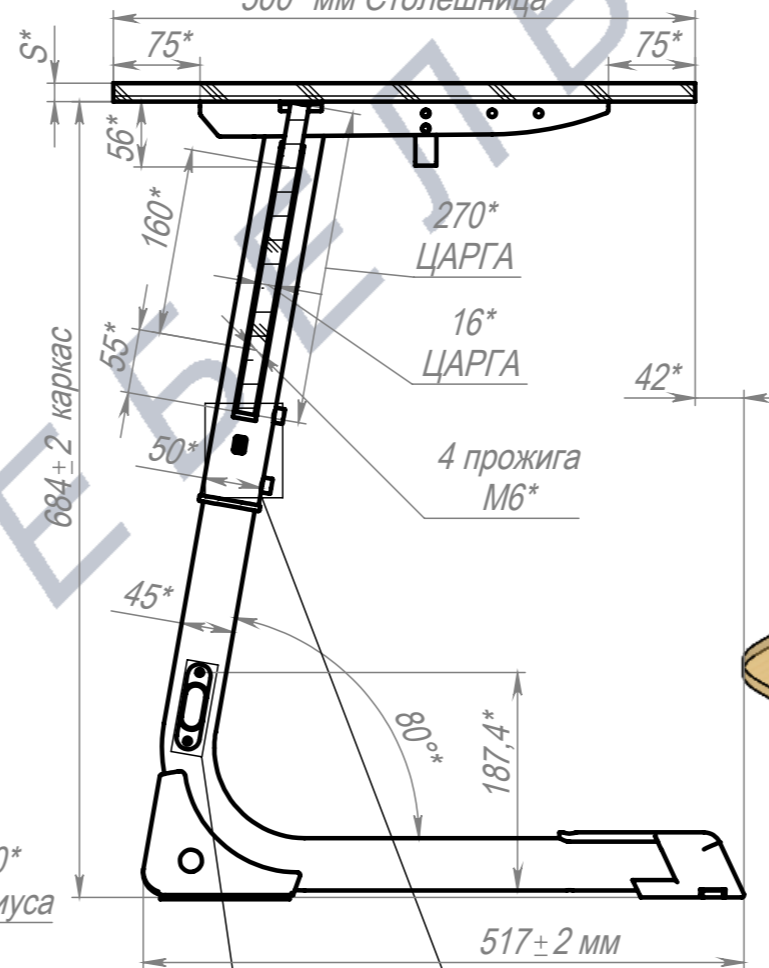

# A-A (1 : 6.5)

500\* мм Столешница

5-7ГР (лазер ростовки)  
(Столеш.ЛДСП ЗУ, Экран ЛДСП)(5)

5-7ГР (лазер ростовки)  
(Столеш.ЛДСП ЗУ, Экран ЛДСП) (6)

5-7ГР (лазер ростовки)  
(Столеш.ЛДСП ЗУ, Экран ЛДСП) (7)

ПОЗ	Обозначение	Наименование	К-ВО
1	КА-00022060	СБР Парта Smart на плосковале. Каркас 2М 5-7ГР (лазер ростовки)	1
2	БП-00022273	Столешница ЗУ 1200x500 4М6 L50_1100_50 W90_320_90	1
3	БП-00022274	ЦАРГА ЭК160 Н270xL 1030xS16	1
4	КА-00023160	Крепёж для ЦАРГИ(ЛДСП) (4 Эксцентриковых стяжек для S16мм)	1
5	КА-00023159	Крепёж для Столешницы (4 Винта М6x12)	1

КА-00022067			Парта Smart на плосковале 2М 5-7ГР (лазер ростовки) (Столеш.ЛДСП ЗУ, Экран ЛДСП)	Лит.	Масса	Масштаб
Разраб.	ФИО	Подп.		Дата		
Нач.КО			02.03.2026	Лист 1	Листов 1	
Нач.ПР				Артикул-Мебель		
Нач.УЧ				Формат А3		
Нач.УЧ						