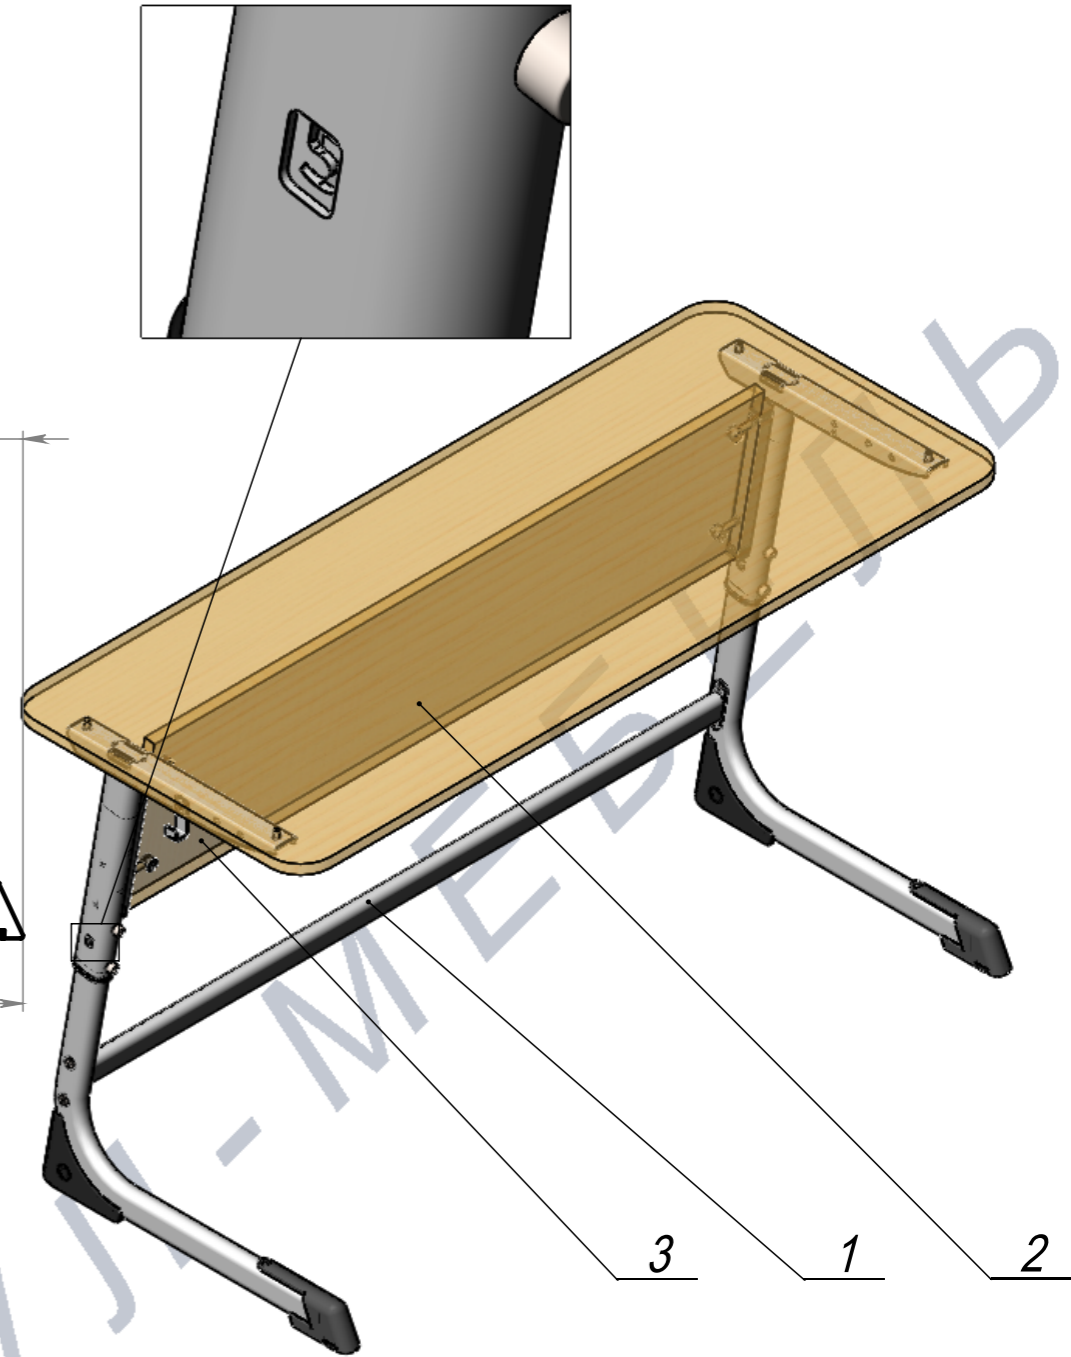

# A-A (1 : 6.5)

500\* мм Столешница

5-7ГР (лазер ростовки)  
(Столеш.ЛДСП ЗУ, Экран ЛДСП)(5)

5-7ГР (лазер ростовки)  
(Столеш.ЛДСП ЗУ, Экран ЛДСП) (6)

5-7ГР (лазер ростовки)  
(Столеш.ЛДСП ЗУ, Экран ЛДСП) (7)

ПОЗ	Обозначение	Наименование	К-ВО
1	КА-00022060	СБР Парта Smart на плосковале. Каркас 2М 5-7ГР (лазер ростовки)	1
2	БП-00022273	Столешница ЗУ 1200x500 4М6 L50_1100_50 W90_320_90	1
3	БП-00022274	ЦАРГА ЭК160 Н270xL 1030xS16	1
4	КА-00023160	Крепёж для ЦАРГИ(ЛДСП) (4 Эксцентриковых стяжек для S16мм)	1
5	КА-00023159	Крепёж для Столешницы (4 Винта М6x12)	1

КА-00022067			Парта Smart на плосковале 2М 5-7ГР (лазер ростовки) (Столеш.ЛДСП ЗУ, Экран ЛДСП)	Лит.	Масса	Масштаб
Разраб.	ФИО	Подп.		Дата		
Нач.КО			02.03.2026	Лист 1	Листов 1	
Нач.ПР				Артикул-Мебель		
Нач.УЧ				Формат А3		
Нач.УЧ						