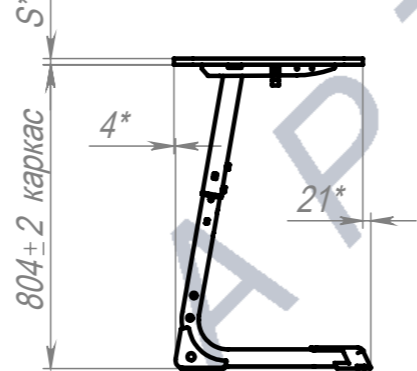

# A-A (1 : 6.5)

500\* мм Столешница

5-7ГР (лазер ростовки)  
(Столеш.ЛДСП ЗУ, Экран ЛДСП)(5)

5-7ГР (лазер ростовки)  
(Столеш.ЛДСП ЗУ, Экран ЛДСП) (6)

5-7ГР (лазер ростовки)  
(Столеш.ЛДСП ЗУ, Экран ЛДСП) (7)

ПОЗ	Обозначение	Наименование	К-ВО
1	КА-00022060	СБР Парта Smart на плосковале. Каркас 2М 5-7ГР (лазер ростовки)	1
2	БП-00022273	Столешница ЗУ 1200x500 4М6 L50_1100_50 W90_320_90	1
3	БП-00022274	ЦАРГА ЭК160 Н270xL 1030xS16	1
4	КА-00023160	Крепёж для ЦАРГИ(ЛДСП) (4 Эксцентриковых стяжек для S16мм)	1
5	КА-00023159	Крепёж для Столешницы (4 Винта М6x12)	1

КА-00022067			Парта Smart на плосковале 2М 5-7ГР (лазер ростовки) (Столеш.ЛДСП ЗУ, Экран ЛДСП)	Лит.	Масса	Масштаб
Разраб.	ФИО	Подп.		Дата		
Нач.КО			02.03.2026	Лист 1	Листов 1	
Нач.ПР				Артикул-Мебель		
Нач.УЧ				Формат А3		
Нач.УЧ						