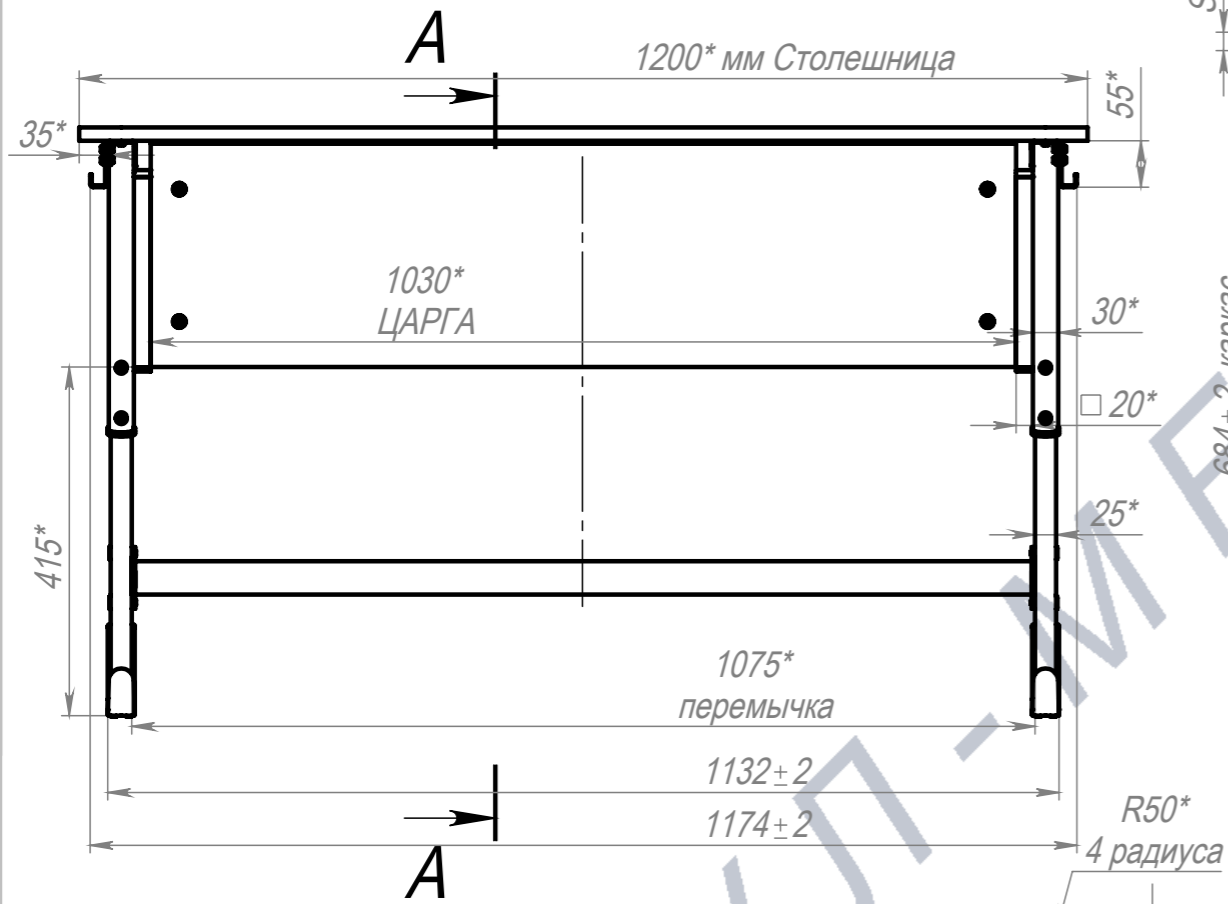

# A-A (1 : 6.5)

500\* мм Столешница

5-7ГР (лазер ростовки)  
(Столеш.ЛДСП ЗУ, Экран ЛДСП)(5)

5-7ГР (лазер ростовки)  
(Столеш.ЛДСП ЗУ, Экран ЛДСП) (6)

5-7ГР (лазер ростовки)  
(Столеш.ЛДСП ЗУ, Экран ЛДСП) (7)

ПОЗ	Обозначение	Наименование	К-ВО
1	КА-00022060	СБР Парта Smart на плосковале. Каркас 2М 5-7ГР (лазер ростовки)	1
2	БП-00022273	Столешница ЗУ 1200x500 4М6 L50_1100_50 W90_320_90	1
3	БП-00022274	ЦАРГА ЭК160 Н270xL 1030xS16	1
4	КА-00023160	Крепёж для ЦАРГИ(ЛДСП) (4 Эксцентриковых стяжек для S16мм)	1
5	КА-00023159	Крепёж для Столешницы (4 Винта М6x12)	1

КА-00022067			Парта Smart на плосковале 2М 5-7ГР (лазер ростовки) (Столеш.ЛДСП ЗУ, Экран ЛДСП)	Лит.	Масса	Масштаб
Разраб.	ФИО	Подп.		Дата		
Нач.КО			02.03.2026	Лист 1	Листов 1	
Нач.ПР				Артикул-Мебель		
Нач.УЧ				Формат А3		
Нач.УЧ						