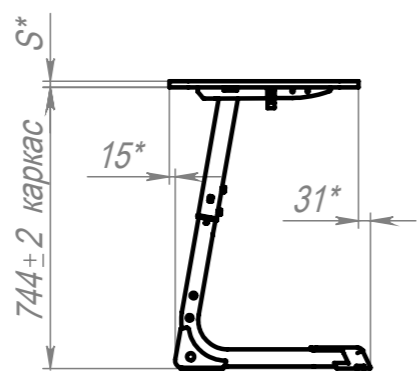

# A-A (1 : 6.5)

500\* мм Столешница

5-7ГР (лазер ростовки)  
(Столеш.ЛДСП ЗУ, Экран ЛДСП)(5)

5-7ГР (лазер ростовки)  
(Столеш.ЛДСП ЗУ, Экран ЛДСП) (6)

5-7ГР (лазер ростовки)  
(Столеш.ЛДСП ЗУ, Экран ЛДСП) (7)

ПОЗ	Обозначение	Наименование	К-ВО
1	КА-00022060	СБР Парта Smart на плосковале. Каркас 2М 5-7ГР (лазер ростовки)	1
2	БП-00022273	Столешница ЗУ 1200x500 4М6 L50_1100_50 W90_320_90	1
3	БП-00022274	ЦАРГА ЭК160 Н270xL 1030xS16	1
4	КА-00023160	Крепёж для ЦАРГИ(ЛДСП) (4 Эксцентриковых стяжек для S16мм)	1
5	КА-00023159	Крепёж для Столешницы (4 Винта М6x12)	1

КА-00022067			Парта Smart на плосковале 2М 5-7ГР (лазер ростовки) (Столеш.ЛДСП ЗУ, Экран ЛДСП)	Лит.	Масса	Масштаб
Разраб.	ФИО	Подп.		Дата		
Нач.КО			02.03.2026	Лист 1	Листов 1	
Нач.ПР				Артикул-Мебель		
Нач.УЧ				Формат А3		
Нач.УЧ						