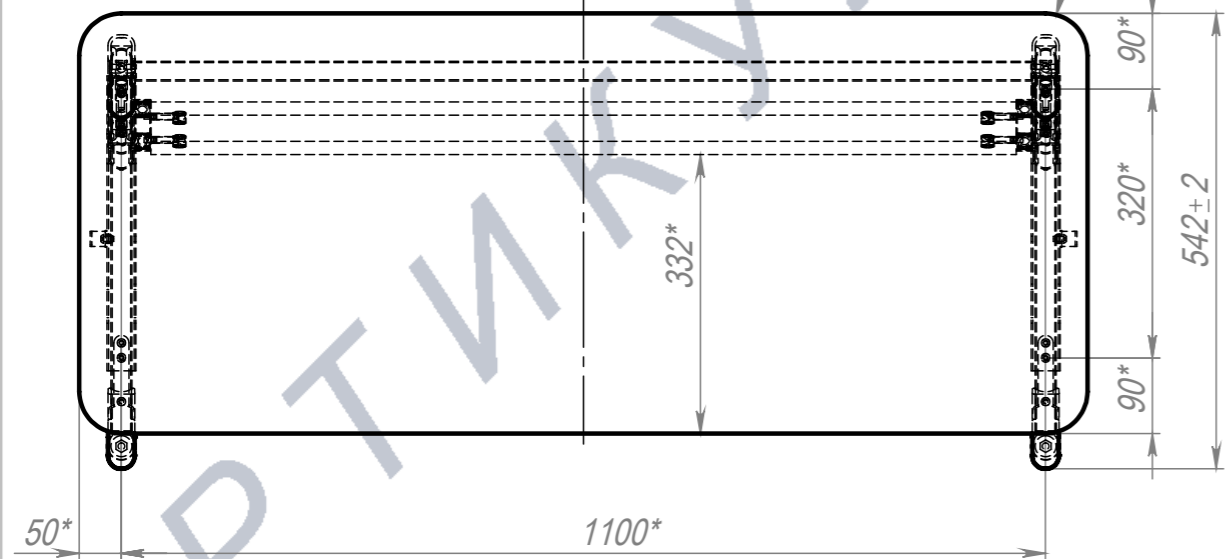

# A-A (1 : 6.5)

500\* мм Столешница

5-7ГР (лазер ростовки)  
(Столеш.ЛДСП ЗУ, Экран ЛДСП)(5)

5-7ГР (лазер ростовки)  
(Столеш.ЛДСП ЗУ, Экран ЛДСП) (6)

5-7ГР (лазер ростовки)  
(Столеш.ЛДСП ЗУ, Экран ЛДСП) (7)

ПОЗ	Обозначение	Наименование	К-ВО
1	КА-00022060	СБР Парта Smart на плосковале. Каркас 2М 5-7ГР (лазер ростовки)	1
2	БП-00022273	Столешница ЗУ 1200x500 4М6 L50_1100_50 W90_320_90	1
3	БП-00022274	ЦАРГА ЭК160 Н270xL 1030xS16	1
4	КА-00023160	Крепёж для ЦАРГИ(ЛДСП) (4 Эксцентриковых стяжек для S16мм)	1
5	КА-00023159	Крепёж для Столешницы (4 Винта М6x12)	1

КА-00022067			Парта Smart на плосковале 2М 5-7ГР (лазер ростовки) (Столеш.ЛДСП ЗУ, Экран ЛДСП)	Лит.	Масса	Масштаб
Разраб.	ФИО	Подп.		Дата		
Нач.КО			02.03.2026	Лист 1	Листов 1	
Нач.ПР				Артикул-Мебель		
Нач.УЧ				Формат А3		
Нач.УЧ						