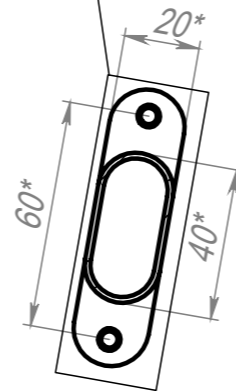

# A-A (1 : 6.5)

500\* мм Столешница

5-7ГР (лазер ростовки)  
(Столеш.ЛДСП ЗУ, Экран ЛДСП)(5)

5-7ГР (лазер ростовки)  
(Столеш.ЛДСП ЗУ, Экран ЛДСП) (6)

5-7ГР (лазер ростовки)  
(Столеш.ЛДСП ЗУ, Экран ЛДСП) (7)

ПОЗ	Обозначение	Наименование	К-ВО
1	КА-00022060	СБР Парта Smart на плосковале. Каркас 2М 5-7ГР (лазер ростовки)	1
2	БП-00022273	Столешница ЗУ 1200x500 4М6 L50_1100_50 W90_320_90	1
3	БП-00022274	ЦАРГА ЭК160 Н270xL 1030xS16	1
4	КА-00023160	Крепёж для ЦАРГИ(ЛДСП) (4 Эксцентриковых стяжек для S16мм)	1
5	КА-00023159	Крепёж для Столешницы (4 Винта М6x12)	1

КА-00022067			Парта Smart на плосковале 2М 5-7ГР (лазер ростовки) (Столеш.ЛДСП ЗУ, Экран ЛДСП)	Лит.	Масса	Масштаб
Разраб.	ФИО	Подп.		Дата		
Нач.КО			02.03.2026	Лист 1	Листов 1	
Нач.ПР				Артикул-Мебель		
Нач.УЧ				Формат А3		
Нач.УЧ						