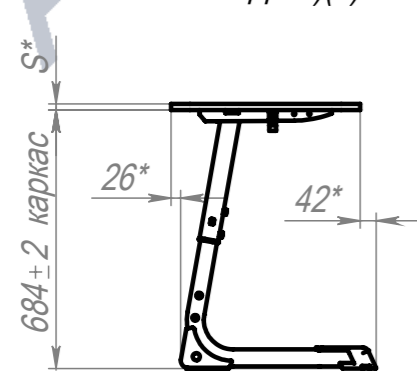

# A-A (1 : 6.5)

500\* мм Столешница

5-7ГР (лазер ростовки)  
(Столеш.ЛДСП ЗУ, Экран ЛДСП)(5)

5-7ГР (лазер ростовки)  
(Столеш.ЛДСП ЗУ, Экран ЛДСП) (6)

5-7ГР (лазер ростовки)  
(Столеш.ЛДСП ЗУ, Экран ЛДСП) (7)

ПОЗ	Обозначение	Наименование	К-ВО
1	КА-00022060	СБР Парта Smart на плосковале. Каркас 2М 5-7ГР (лазер ростовки)	1
2	БП-00022273	Столешница ЗУ 1200x500 4М6 L50_1100_50 W90_320_90	1
3	БП-00022274	ЦАРГА ЭК160 Н270xL 1030xS16	1
4	КА-00023160	Крепёж для ЦАРГИ(ЛДСП) (4 Эксцентриковых стяжек для S16мм)	1
5	КА-00023159	Крепёж для Столешницы (4 Винта М6x12)	1

КА-00022067			Парта Smart на плосковале 2М 5-7ГР (лазер ростовки) (Столеш.ЛДСП ЗУ, Экран ЛДСП)	Лит.	Масса	Масштаб
Разраб.	ФИО	Подп.		Дата		
Нач.КО			02.03.2026	Лист 1	Листов 1	
Нач.ПР				Артикул-Мебель		
Нач.УЧ				Формат А3		
Нач.УЧ						