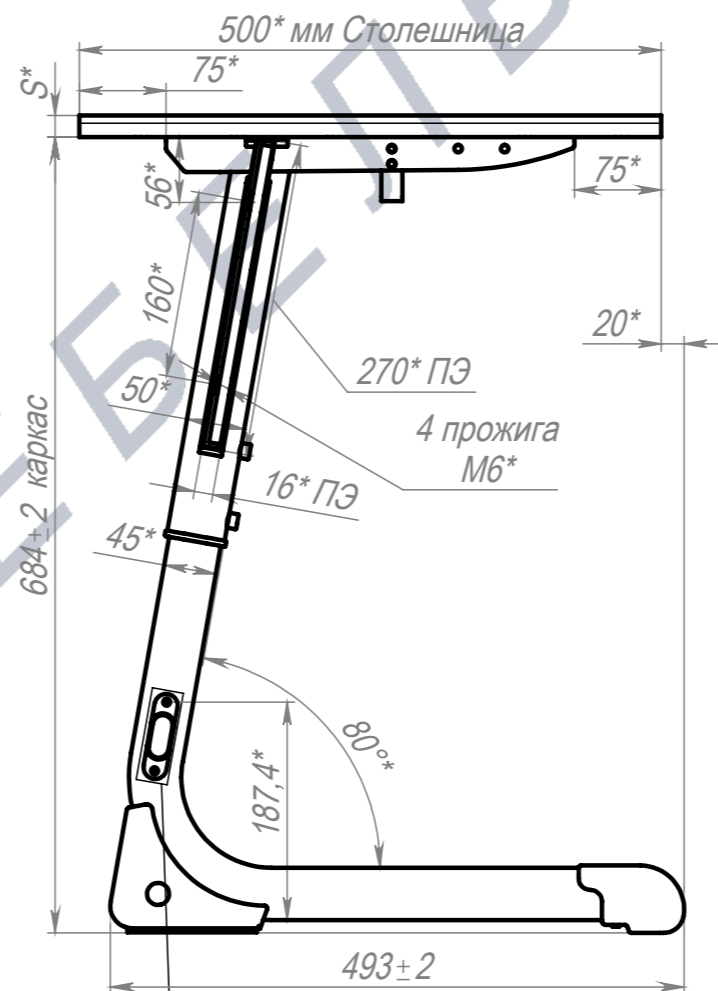

A-A (1 : 6.5)

5-7ГР (Столеш.ЛДСП 3У, Экран ПЭ) (5)

5-7ГР (Столеш.ЛДСП 3У, Экран ПЭ) (6)

5-7ГР (Столеш.ЛДСП 3У, Экран ПЭ) (7)

Крепеж столешницы поставляется вместе с каркасом

ПОЗ	Обозначение	Наименование	К-ВО
1	БП-00021743	СБР Парта Smart на плоскоовале. Каркас 2М 5-7ГР	1
2	БП-00022273	Столешница 3У 1200x500 4М6 L50_1100_50 W90_320_90	1
3	БП-00022201	Парта Smart на плоскоовале. Перфорированный экран L1030+крепеж	1

БП-00021734			Парта Smart на плоскоовале 2М 5-7ГР (Столеш.ЛДСП 3У, Экран ПЭ)	Лит.	Масса	Масштаб
Разраб.	ФИО	Подп.		Дата		
Нач.КО			05.12.2024	Лист 1	Листов 1	
Нач.ПР				Артикул-Мебель		
Нач.УЧ				Формат А3		
Нач.УЧ						