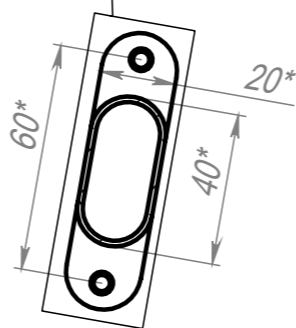

A-A (1 : 6.5)

5-7ГР (Столеш.ЛДСП 3У, Экран ПЭ) (5)

5-7ГР (Столеш.ЛДСП 3У, Экран ПЭ) (6)

5-7ГР (Столеш.ЛДСП 3У, Экран ПЭ) (7)

Крепеж столешницы поставляется вместе с каркасом

ПОЗ	Обозначение	Наименование	К-ВО
1	БП-00021743	СБР Парта Smart на плоскоовале. Каркас 2М 5-7ГР	1
2	БП-00022273	Столешница 3У 1200x500 4М6 L50_1100_50 W90_320_90	1
3	БП-00022201	Парта Smart на плоскоовале. Перфорированный экран L1030+крепеж	1

БП-00021734			Парта Smart на плоскоовале 2М 5-7ГР (Столеш.ЛДСП 3У, Экран ПЭ)	Лит.	Масса	Масштаб
Разраб.	ФИО	Подп.		Дата		
Нач.КО			05.12.2024	Лист 1	Листов 1	
Нач.ПР				Артикул-Мебель		
Нач.УЧ				Формат А3		
Нач.УЧ						