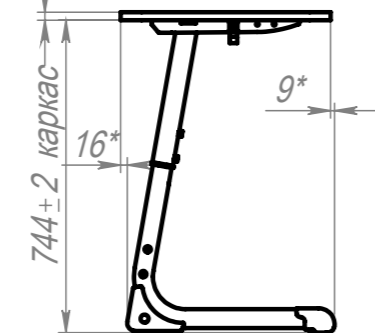

A-A (1 : 6.5)

5-7ГР (Столеш.ЛДСП 3У, Экран ПЭ) (5)

5-7ГР (Столеш.ЛДСП 3У, Экран ПЭ) (6)

5-7ГР (Столеш.ЛДСП 3У, Экран ПЭ) (7)

Крепеж столешницы поставляется вместе с каркасом

ПОЗ	Обозначение	Наименование	К-ВО
1	БП-00021743	СБР Парта Smart на плоскоовале. Каркас 2М 5-7ГР	1
2	БП-00022273	Столешница 3У 1200x500 4М6 L50_1100_50 W90_320_90	1
3	БП-00022201	Парта Smart на плоскоовале. Перфорированный экран L1030+крепеж	1

БП-00021734			Парта Smart на плоскоовале 2М 5-7ГР (Столеш.ЛДСП 3У, Экран ПЭ)	Лит.	Масса	Масштаб
Разраб.	ФИО	Подп.		Дата		
Нач.КО			05.12.2024	Лист 1	Листов 1	
Нач.ПР				Артикул-Мебель		
Нач.УЧ				Формат А3		
Нач.УЧ						