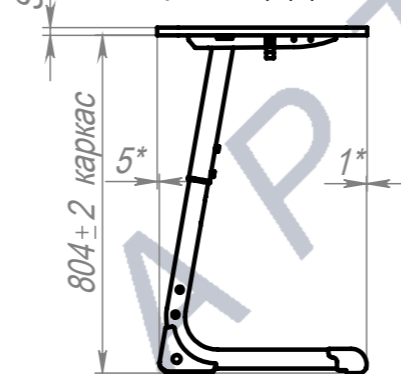

A-A (1 : 6.5)

5-7ГР (Столеш.ЛДСП 3У, Экран ПЭ) (5)

5-7ГР (Столеш.ЛДСП 3У, Экран ПЭ) (6)

5-7ГР (Столеш.ЛДСП 3У, Экран ПЭ) (7)

Крепеж столешницы поставляется вместе с каркасом

ПОЗ	Обозначение	Наименование	К-ВО
1	БП-00021743	СБР Парта Smart на плоскоовале. Каркас 2М 5-7ГР	1
2	БП-00022273	Столешница 3У 1200x500 4М6 L50_1100_50 W90_320_90	1
3	БП-00022201	Парта Smart на плоскоовале. Перфорированный экран L1030+крепеж	1

БП-00021734			Парта Smart на плоскоовале 2М 5-7ГР (Столеш.ЛДСП 3У, Экран ПЭ)	Лит.	Масса	Масштаб
Разраб.	ФИО	Подп.		Дата		
Нач.КО			05.12.2024	Лист 1	Листов 1	
Нач.ПР				Артикул-Мебель		
Нач.УЧ				Формат А3		
Нач.УЧ						