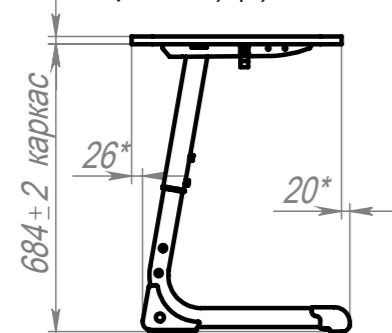

A-A (1 : 6.5)

5-7ГР (Столеш.ЛДСП 3У, Экран ПЭ) (5)

5-7ГР (Столеш.ЛДСП 3У, Экран ПЭ) (6)

5-7ГР (Столеш.ЛДСП 3У, Экран ПЭ) (7)

Крепеж столешницы поставляется вместе с каркасом

ПОЗ	Обозначение	Наименование	К-ВО
1	БП-00021743	СБР Парта Smart на плоскоовале. Каркас 2М 5-7ГР	1
2	БП-00022273	Столешница 3У 1200x500 4М6 L50_1100_50 W90_320_90	1
3	БП-00022201	Парта Smart на плоскоовале. Перфорированный экран L1030+крепеж	1

БП-00021734			Парта Smart на плоскоовале 2М 5-7ГР (Столеш.ЛДСП 3У, Экран ПЭ)	Лит.	Масса	Масштаб
Разраб.	ФИО	Подп.		Дата		
Нач.КО			05.12.2024	Лист 1	Листов 1	
Нач.ПР				Артикул-Мебель		
Нач.УЧ				Формат А3		
Нач.УЧ						