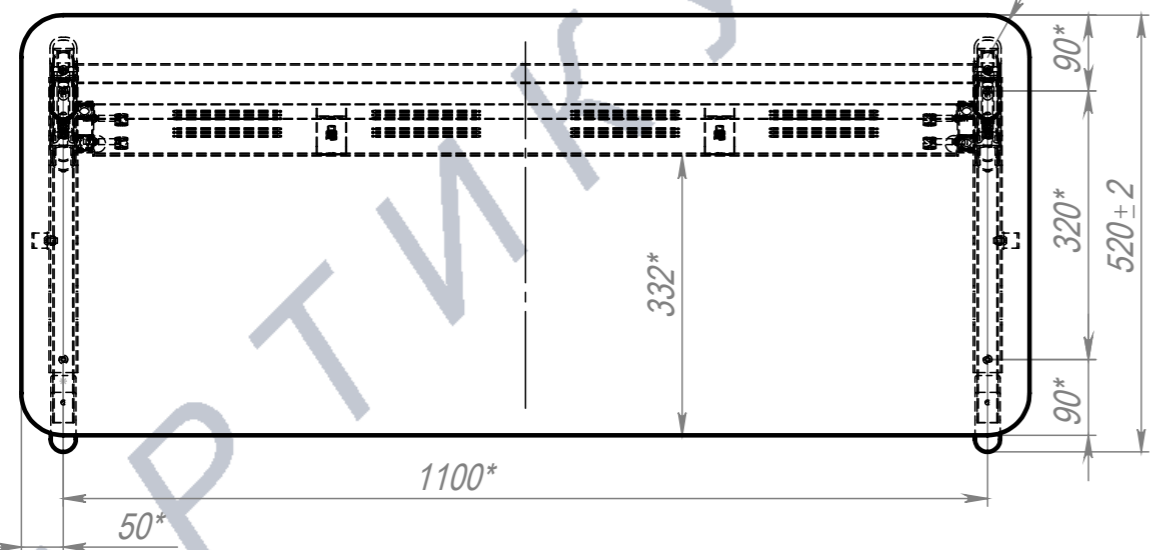

A-A (1 : 6.5)

5-7ГР (Столеш.ЛДСП 3У, Экран ПЭ) (5)

5-7ГР (Столеш.ЛДСП 3У, Экран ПЭ) (6)

5-7ГР (Столеш.ЛДСП 3У, Экран ПЭ) (7)

Крепеж столешницы поставляется вместе с каркасом

ПОЗ	Обозначение	Наименование	К-ВО
1	БП-00021743	СБР Парта Smart на плоскоовале. Каркас 2М 5-7ГР	1
2	БП-00022273	Столешница 3У 1200x500 4М6 L50_1100_50 W90_320_90	1
3	БП-00022201	Парта Smart на плоскоовале. Перфорированный экран L1030+крепеж	1

БП-00021734			Парта Smart на плоскоовале 2М 5-7ГР (Столеш.ЛДСП 3У, Экран ПЭ)	Лит.	Масса	Масштаб
Разраб.	ФИО	Подп.		Дата		
Нач.КО			05.12.2024	Лист 1	Листов 1	
Нач.ПР				Артикул-Мебель		
Нач.УЧ				Формат А3		
Нач.УЧ						