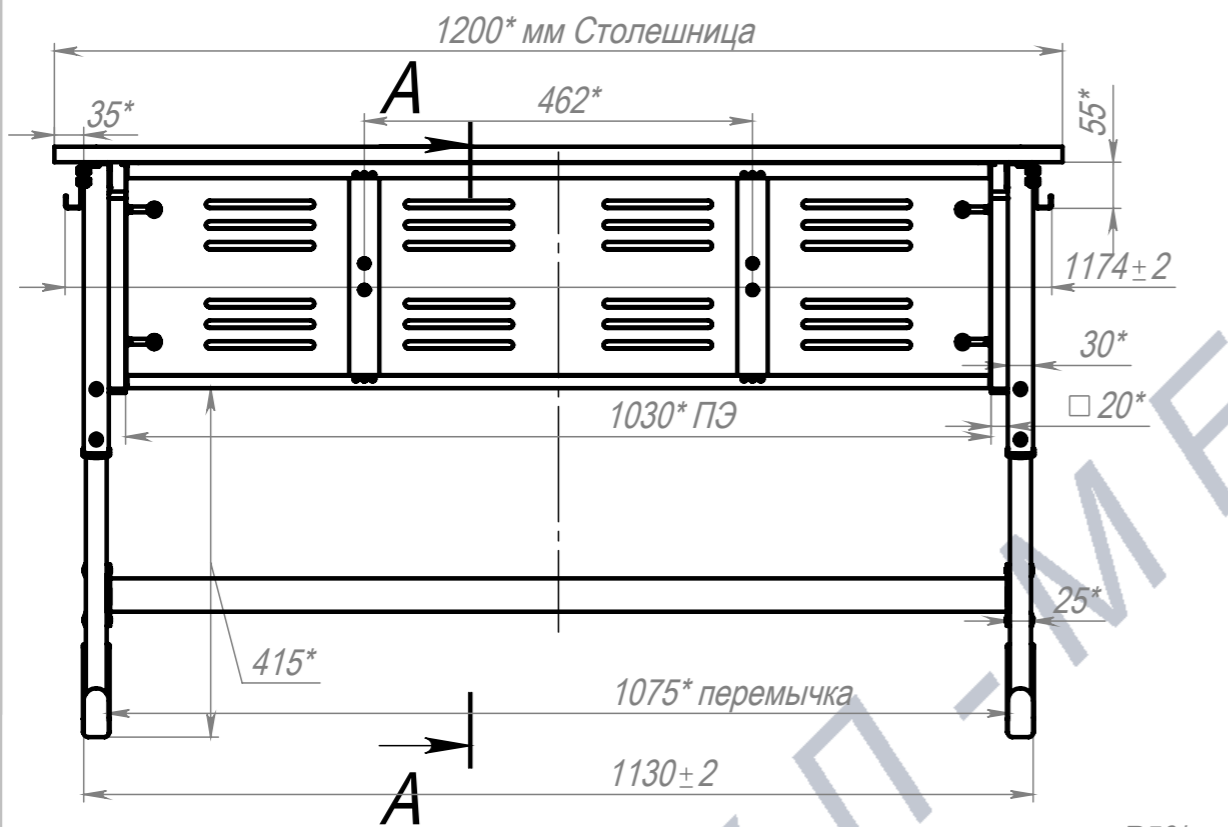

A-A (1 : 6.5)

5-7ГР (Столеш.ЛДСП 3У, Экран ПЭ) (5)

5-7ГР (Столеш.ЛДСП 3У, Экран ПЭ) (6)

5-7ГР (Столеш.ЛДСП 3У, Экран ПЭ) (7)

Крепеж столешницы поставляется вместе с каркасом

ПОЗ	Обозначение	Наименование	К-ВО
1	БП-00021743	СБР Парта Smart на плоскоовале. Каркас 2М 5-7ГР	1
2	БП-00022273	Столешница 3У 1200x500 4М6 L50_1100_50 W90_320_90	1
3	БП-00022201	Парта Smart на плоскоовале. Перфорированный экран L1030+крепеж	1

БП-00021734			Парта Smart на плоскоовале 2М 5-7ГР (Столеш.ЛДСП 3У, Экран ПЭ)	Лит.	Масса	Масштаб
Разраб.	ФИО	Подп.		Дата		
Нач.КО			05.12.2024	Лист 1	Листов 1	
Нач.ПР				Артикул-Мебель		
Нач.УЧ				Формат А3		
Нач.УЧ						