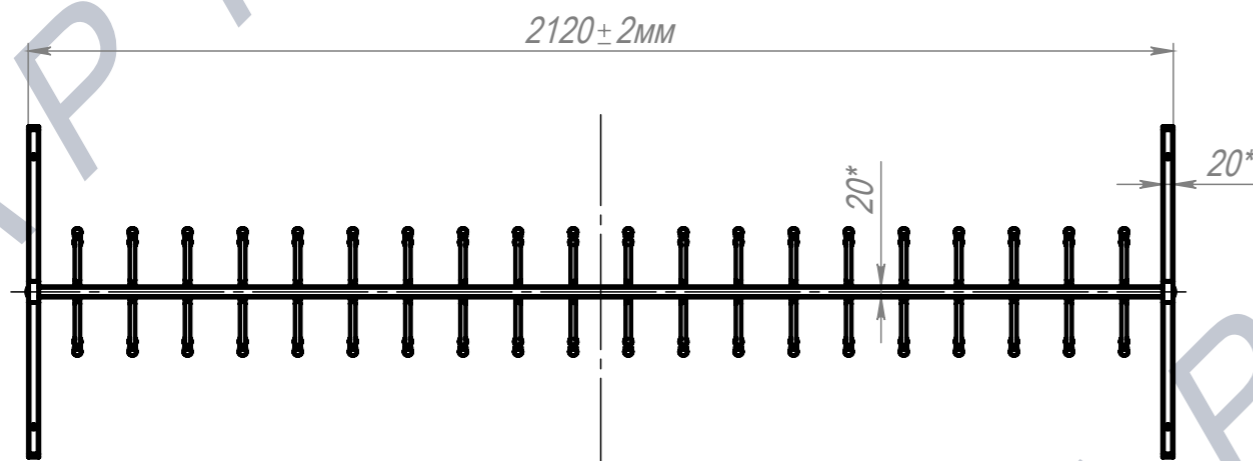

Вешалка гардеробная разборная 40 кр. Н1477 крепление к полу

ПОЗ	Обозначение	Наименование	К-ВО
1	БП-00006115	СБР Вешалка гардеробная разборная. Перемычка верхняя 40 кр.	1
2	БП-00006146	СБР Вешалка гардеробная разборная. Опора боковая Н1424 крепление к полу	2
3	БП-00004202	ПКР Вешалка гардеробная разборная. Перемычка нижняя 40 кр.	1
4	00-00001626	Болт меб. DIN603 (ISO8677, ГОСТ7802-81) полная резьба М6х50 8.8 Zn	8
5	00-00000112	Шайба увеличенная DIN9021 M6 Zn	8
6	00-00001629	Гайка колпачковая DIN1587 M6 Zn	8

БП-00006351			Вешалка гардеробная разборная 40 кр. Н1477 крепление к полу	Лит.	Масса	Масштаб
Разраб.	Подп.	Дата			17.20	1:14
Нач.КО		14.05.2025		Лист 1	Листов 2	
Нач.ПР				Артикул-Мебель		
Нач.УЧ						
Нач.УЧ						