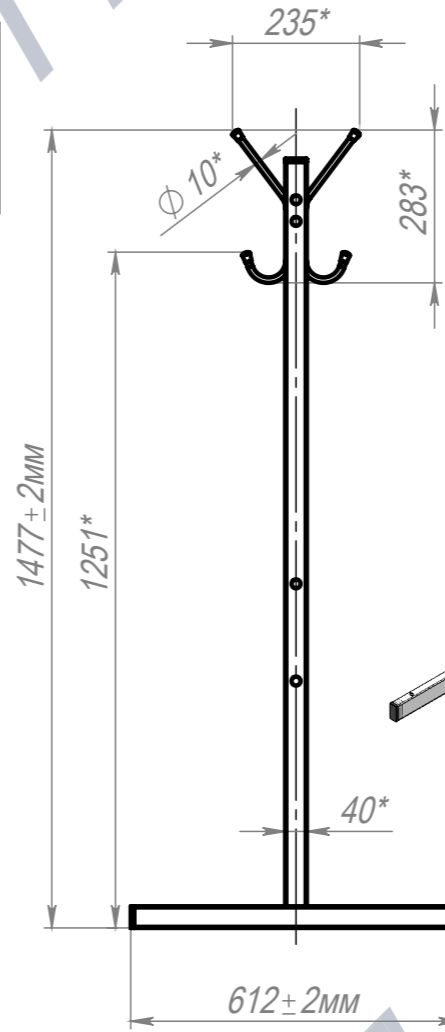

Вешалка гардеробная разборная 40 кр. Н1477 крепление к полу

ПОЗ	Обозначение	Наименование	К-ВО
1	БП-00006115	СБР Вешалка гардеробная разборная. Перемычка верхняя 40 кр.	1
2	БП-00006146	СБР Вешалка гардеробная разборная. Опора боковая Н1424 крепление к полу	2
3	БП-00004202	ПКР Вешалка гардеробная разборная. Перемычка нижняя 40 кр.	1
4	00-00001626	Болт меб. DIN603 (ISO8677, ГОСТ7802-81) полная резьба М6х50 8.8 Zn	8
5	00-00000112	Шайба увеличенная DIN9021 M6 Zn	8
6	00-00001629	Гайка колпачковая DIN1587 M6 Zn	8

БП-00006351			Вешалка гардеробная разборная 40 кр. Н1477 крепление к полу	Лит.	Масса	Масштаб
Разраб.	Подп.	Дата			17.20	1:14
Нач.КО		14.05.2025		Лист 1	Листов 2	
Нач.ПР				Артикул-Мебель		
Нач.УЧ						
Нач.УЧ						