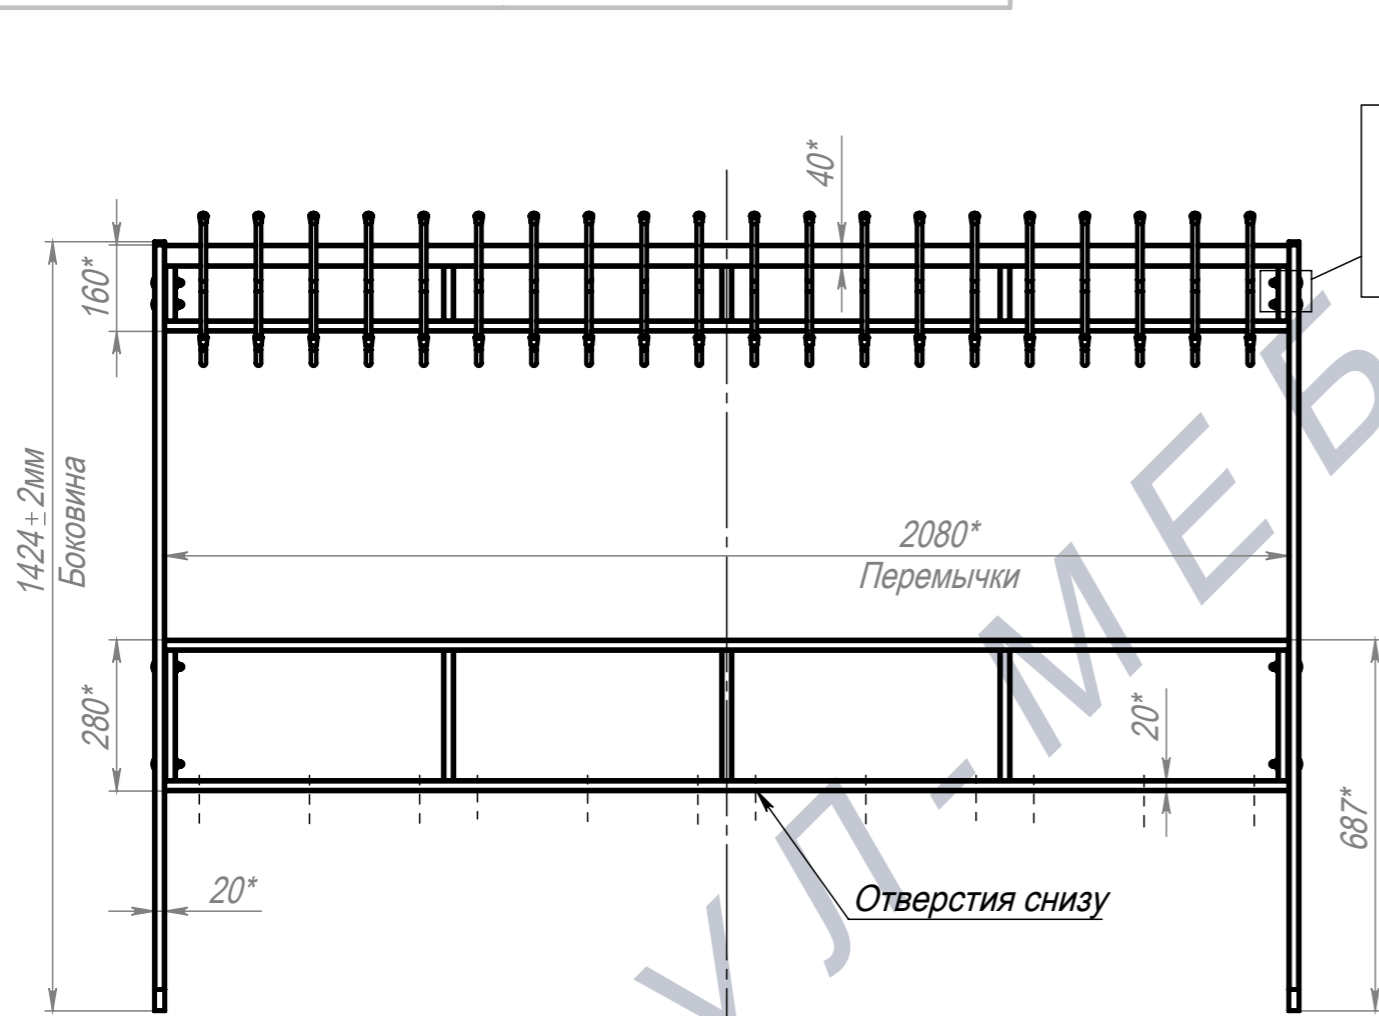

Вешалка гардеробная разборная 40 кр. Н1477 крепление к полу

ПОЗ	Обозначение	Наименование	К-ВО
1	БП-00006115	СБР Вешалка гардеробная разборная. Перемычка верхняя 40 кр.	1
2	БП-00006146	СБР Вешалка гардеробная разборная. Опора боковая Н1424 крепление к полу	2
3	БП-00004202	ПКР Вешалка гардеробная разборная. Перемычка нижняя 40 кр.	1
4	00-00001626	Болт меб. DIN603 (ISO8677, ГОСТ7802-81) полная резьба М6х50 8.8 Zn	8
5	00-00000112	Шайба увеличенная DIN9021 M6 Zn	8
6	00-00001629	Гайка колпачковая DIN1587 M6 Zn	8

БП-00006351			Вешалка гардеробная разборная 40 кр. Н1477 крепление к полу	Лит.	Масса	Масштаб
Разраб.	Подп.	Дата			17.20	1:14
Нач.КО		14.05.2025		Лист 1	Листов 2	
Нач.ПР				Артикул-Мебель		
Нач.УЧ						
Нач.УЧ						