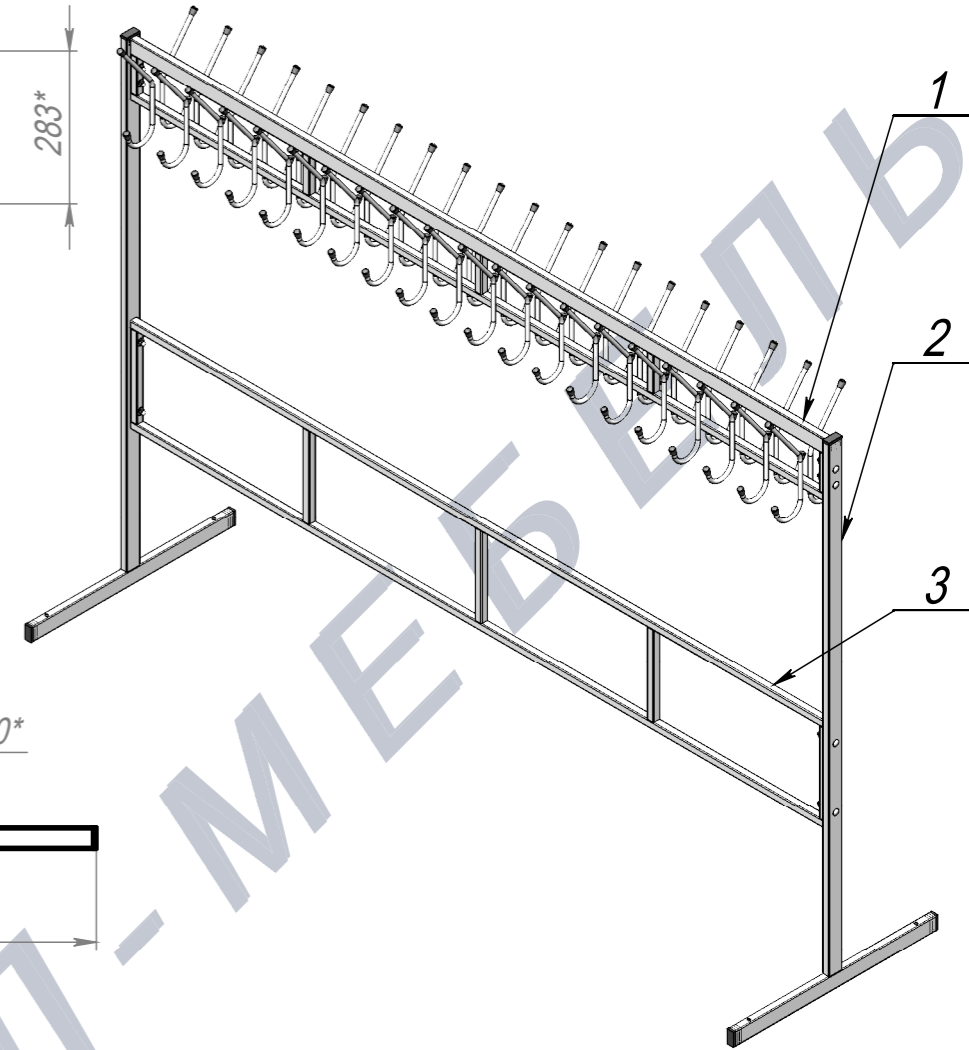

Вешалка гардеробная разборная 40 кр. Н1477 крепление к полу

ПОЗ	Обозначение	Наименование	К-ВО
1	БП-00006115	СБР Вешалка гардеробная разборная. Перемычка верхняя 40 кр.	1
2	БП-00006146	СБР Вешалка гардеробная разборная. Опора боковая Н1424 крепление к полу	2
3	БП-00004202	ПКР Вешалка гардеробная разборная. Перемычка нижняя 40 кр.	1
4	00-00001626	Болт меб. DIN603 (ISO8677, ГОСТ7802-81) полная резьба М6х50 8.8 Zn	8
5	00-00000112	Шайба увеличенная DIN9021 M6 Zn	8
6	00-00001629	Гайка колпачковая DIN1587 M6 Zn	8

БП-00006351			Вешалка гардеробная разборная 40 кр. Н1477 крепление к полу	Лит.	Масса	Масштаб
Разраб.	Подп.	Дата			17.20	1:14
Нач.КО		14.05.2025		Лист 1	Листов 2	
Нач.ПР				Артикул-Мебель		
Нач.УЧ						
Нач.УЧ						