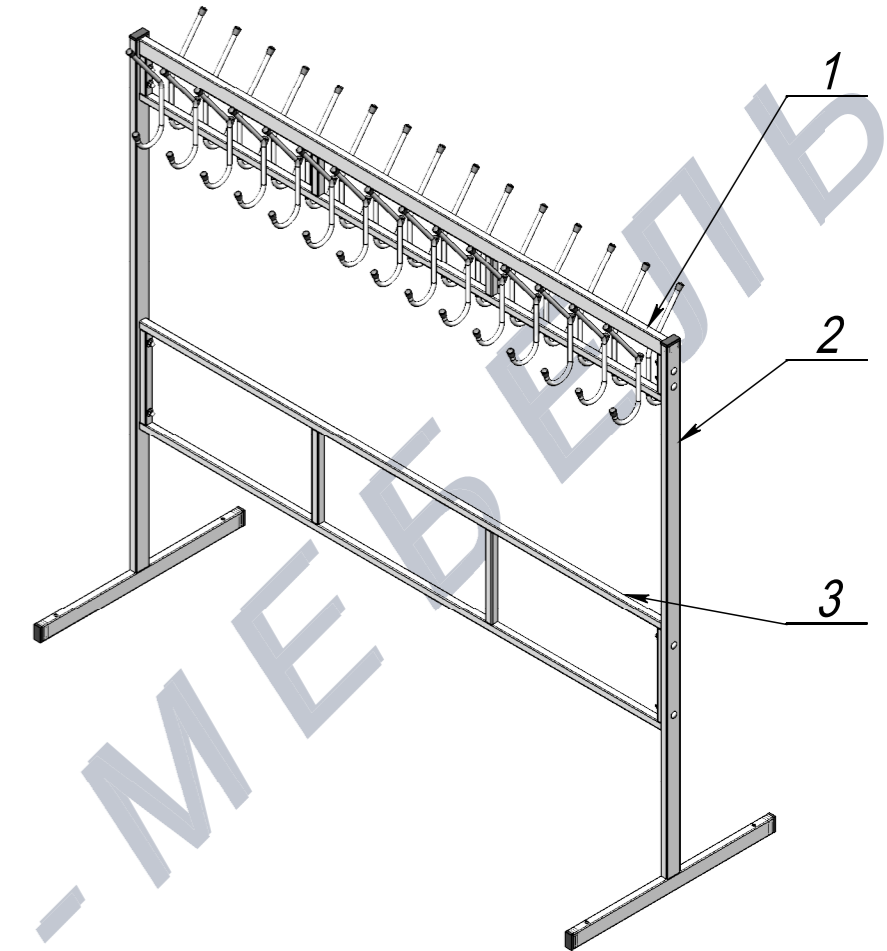

Вешалка гардеробная разборная 30 кр. Н1477 крепление к полу

ПОЗ	Обозначение	Наименование	К-ВО
1	БП-00006116	СБР Вешалка гардеробная разборная. Перемычка верхняя 30 кр.	1
2	БП-00006146	СБР Вешалка гардеробная разборная. Опора боковая Н1424 крепление к полу	2
3	00-00002968	ПКР Вешалка гардеробная разборная. Перемычка нижняя 30 кр.	1
4	00-00001626	Болт меб. DIN603 (ISO8677, ГОСТ7802-81) полная резьба М6х50 8.8 Zn	8
5	00-00000112	Шайба увеличенная DIN9021 M6 Zn	8
6	00-00001629	Гайка колпачковая DIN1587 M6 Zn	8

БП-00006350			Вешалка гардеробная разборная 30 кр. Н1477 крепление к полу	Лит.	Масса	Масштаб
Разраб.	ФИО	Подп.		Дата	14.35	1:14
Нач.КО			12.05.2025	Лист 1	Листов 1	
Нач.ПР				Артикул-Мебель		
Нач.УЧ						
Нач.УЧ						