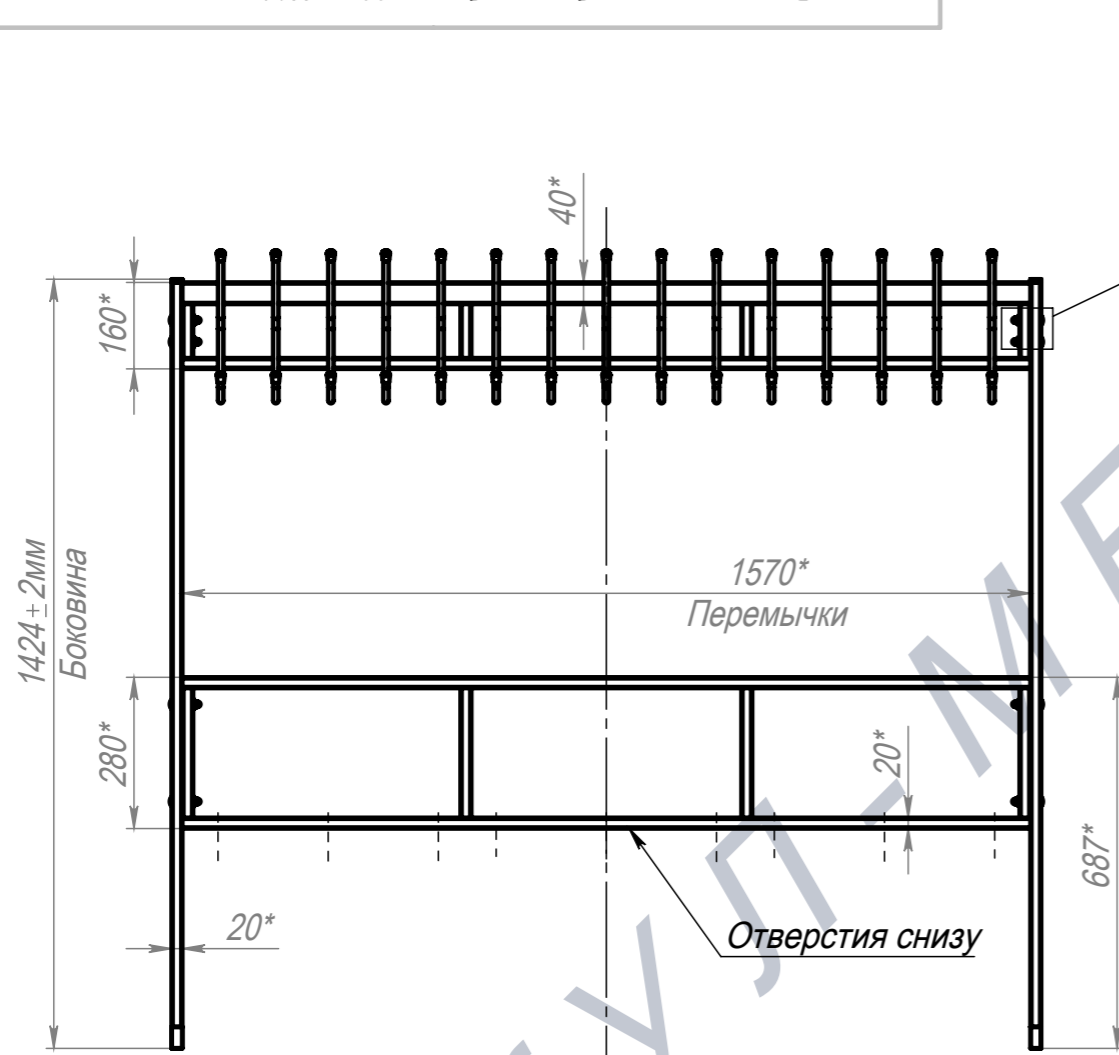

Вешалка гардеробная разборная 30 кр. Н1477 крепление к полу

ПОЗ	Обозначение	Наименование	К-ВО
1	БП-00006116	СБР Вешалка гардеробная разборная. Перемычка верхняя 30 кр.	1
2	БП-00006146	СБР Вешалка гардеробная разборная. Опора боковая Н1424 крепление к полу	2
3	00-00002968	ПКР Вешалка гардеробная разборная. Перемычка нижняя 30 кр.	1
4	00-00001626	Болт меб. DIN603 (ISO8677, ГОСТ7802-81) полная резьба М6х50 8.8 Zn	8
5	00-00000112	Шайба увеличенная DIN9021 M6 Zn	8
6	00-00001629	Гайка колпачковая DIN1587 M6 Zn	8

БП-00006350			Вешалка гардеробная разборная 30 кр. Н1477 крепление к полу	Лит.	Масса	Масштаб
Разраб.	ФИО	Подп.		Дата	14.35	1:14
Нач.КО			12.05.2025	Лист 1	Листов 1	
Нач.ПР				Артикул-Мебель		
Нач.УЧ						
Нач.УЧ						