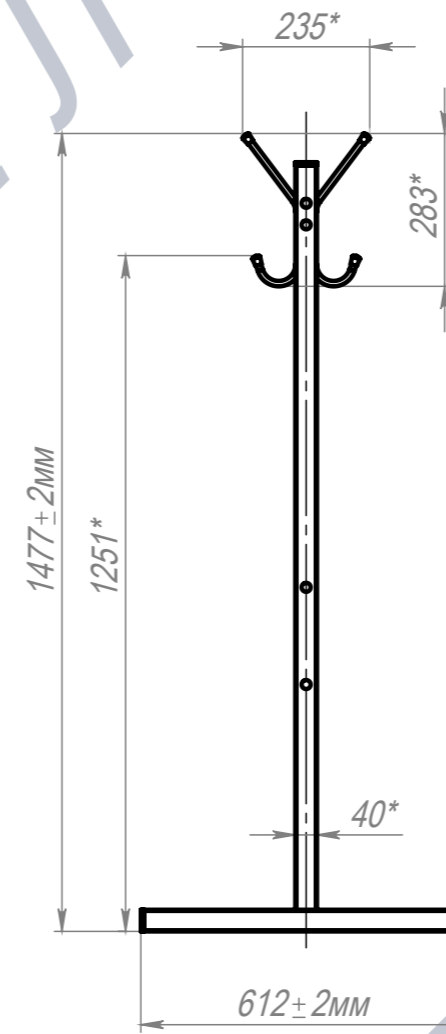

Вешалка гардеробная разборная 30 кр. Н1477 крепление к полу

ПОЗ	Обозначение	Наименование	К-ВО
1	БП-00006116	СБР Вешалка гардеробная разборная. Перемычка верхняя 30 кр.	1
2	БП-00006146	СБР Вешалка гардеробная разборная. Опора боковая Н1424 крепление к полу	2
3	00-00002968	ПКР Вешалка гардеробная разборная. Перемычка нижняя 30 кр.	1
4	00-00001626	Болт меб. DIN603 (ISO8677, ГОСТ7802-81) полная резьба М6х50 8.8 Zn	8
5	00-00000112	Шайба увеличенная DIN9021 M6 Zn	8
6	00-00001629	Гайка колпачковая DIN1587 M6 Zn	8

БП-00006350			Вешалка гардеробная разборная 30 кр. Н1477 крепление к полу	Лит.	Масса	Масштаб
Разраб.	ФИО	Подп.		Дата	14.35	1:14
Нач.КО			12.05.2025	Лист 1	Листов 1	
Нач.ПР				Артикул-Мебель		
Нач.УЧ						
Нач.УЧ						