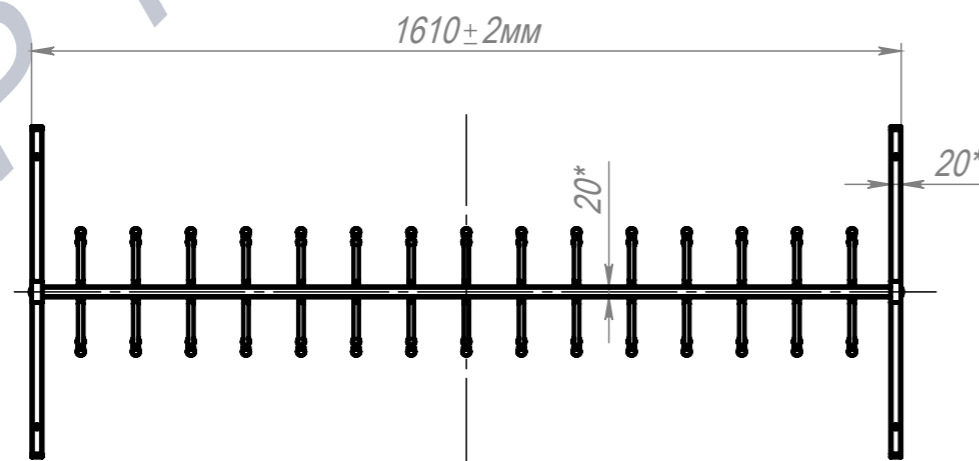

Вешалка гардеробная разборная 30 кр. Н1477 крепление к полу

ПОЗ	Обозначение	Наименование	К-ВО
1	БП-00006116	СБР Вешалка гардеробная разборная. Перемычка верхняя 30 кр.	1
2	БП-00006146	СБР Вешалка гардеробная разборная. Опора боковая Н1424 крепление к полу	2
3	00-00002968	ПКР Вешалка гардеробная разборная. Перемычка нижняя 30 кр.	1
4	00-00001626	Болт меб. DIN603 (ISO8677, ГОСТ7802-81) полная резьба М6х50 8.8 Zn	8
5	00-00000112	Шайба увеличенная DIN9021 M6 Zn	8
6	00-00001629	Гайка колпачковая DIN1587 M6 Zn	8

БП-00006350			Вешалка гардеробная разборная 30 кр. Н1477 крепление к полу	Лит.	Масса	Масштаб
Разраб.	ФИО	Подп.		Дата	14.35	1:14
Нач.КО			12.05.2025	Лист 1	Листов 1	
Нач.ПР				Артикул-Мебель		
Нач.УЧ						
Нач.УЧ						