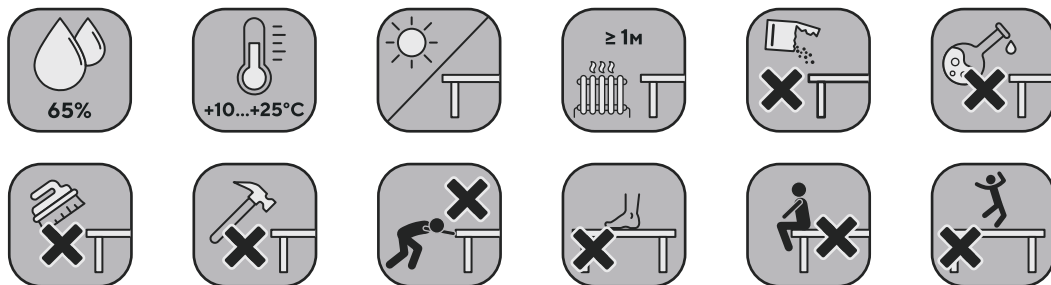

### ЗАПРЕЩАЕТСЯ

1. Воздействие на поверхность мебели разогретых предметов с температурой выше 180 °С., а на оклеенные кромкой торцы столешницы – выше 140 °С.
2. Воздействие на мебель более 3х минут водяного пара, холодной и горячей воды.
3. Воздействие агрессивных жидкостей – кислот, щелочей, масел, растворителей, красок, солей.
4. Механическое воздействие на поверхность и торцы мебели колющими и (или) режущими предметами.
5. Не допускайте прямого воздействия солнечных лучей на мебель. Продолжительное прямое воздействие света на некоторые участки может вызвать изменение их цветовых характеристик по сравнению с другими участками, которые меньше подвергались воздействию.
6. Нагрузка на мебель и её части не должна превышать установленных производителем норм, указанных в конце инструкции по сборке. Запрещается вставать на мебель, прыгать, подвергать повышенным динамическим нагрузкам.