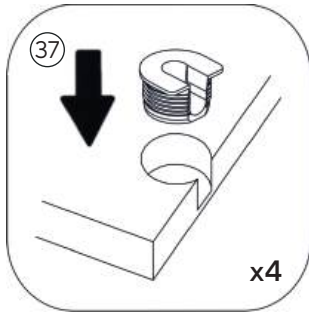

8

10

№11; №13

№11; №13

9

11