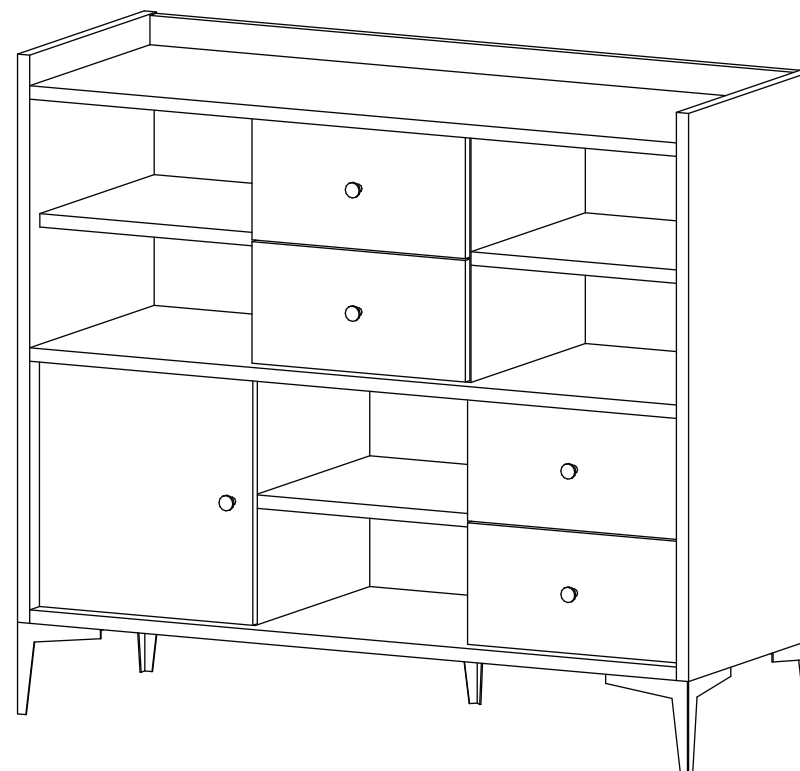

Производитель: ООО "МФ Невская Дубровка"
188684, Ленинградская обл., Всеволожский район, гп Дубровка, ул. Советская, д. 1, лит. Ю, пом. №2
Телефон для связи: +7 (960) 280-80-80
E-mail: info@fabrika-nd.ru
Сайт: <https://fabrika-nd.ru>