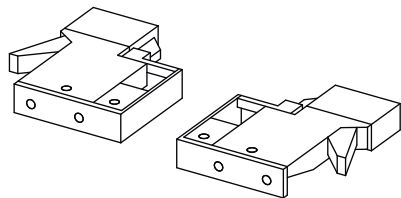

25 Фиксатор направляющих (4шт.)