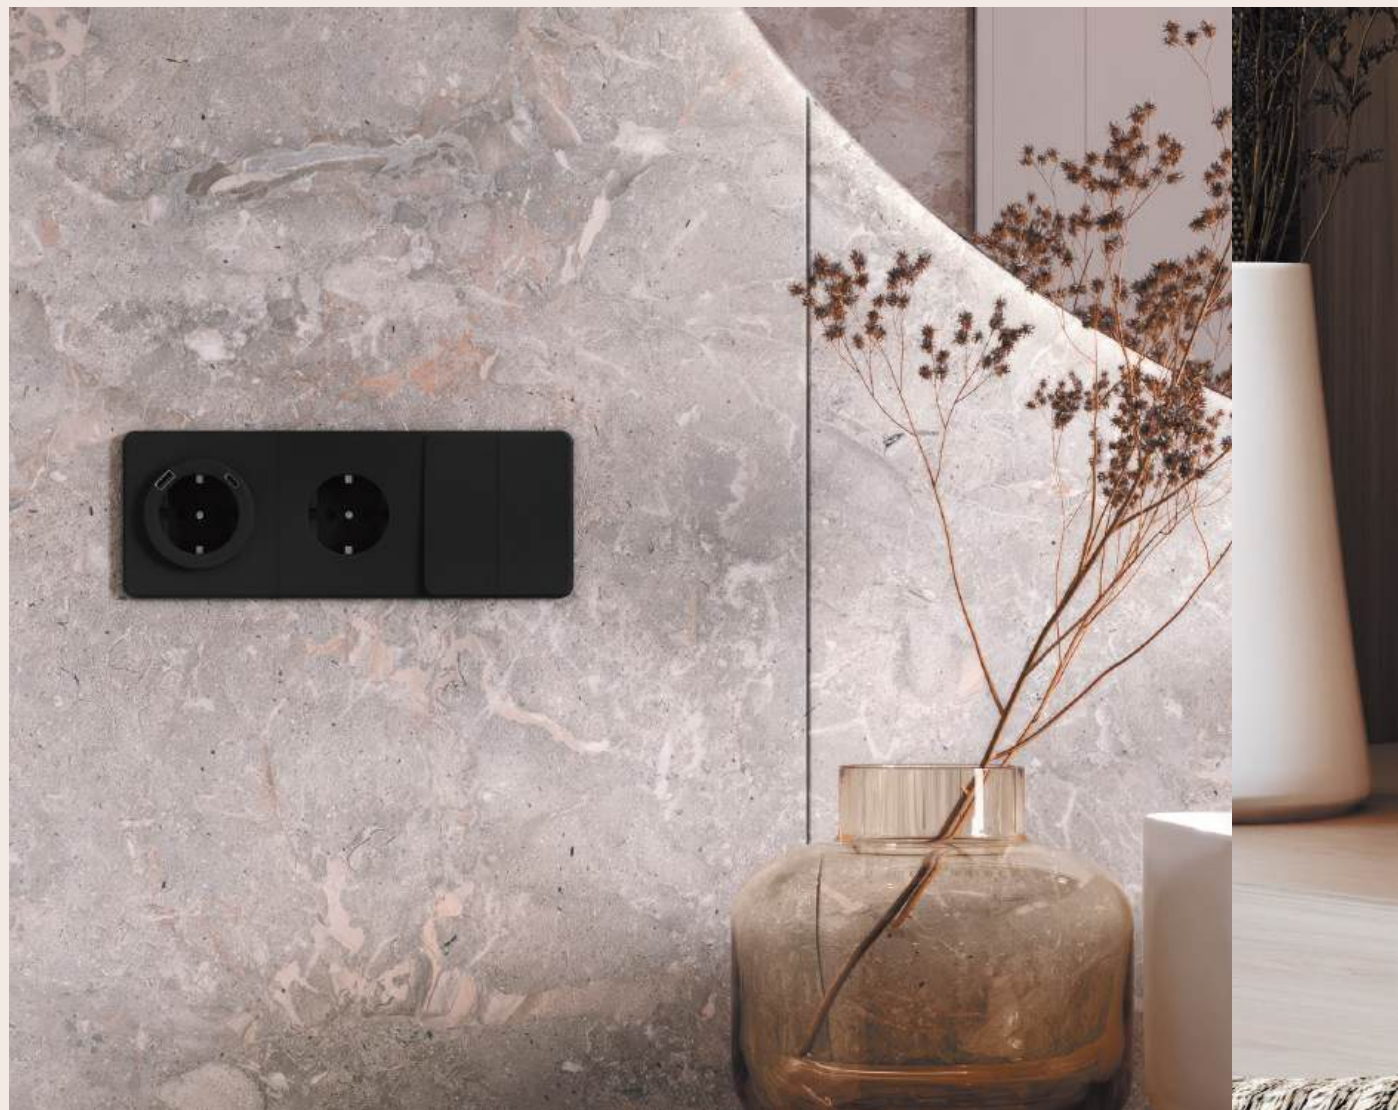

Дизайн, который расскажет о вас

Розетки и выключатели MIELE станут источником вдохновения для создания неповторимых дизайнерских решений. Они откроют новые горизонты для творчества и позволят адаптировать любое помещение под ваш индивидуальный стиль и предпочтения.

MIELE — это не только технологическое решение, но и возможность придать пространству завершенный вид, отражающий вашу индивидуальность и характер. Это гармоничное сочетание формы и функциональности, которое станет финальным штрихом в оформлении интерьера.