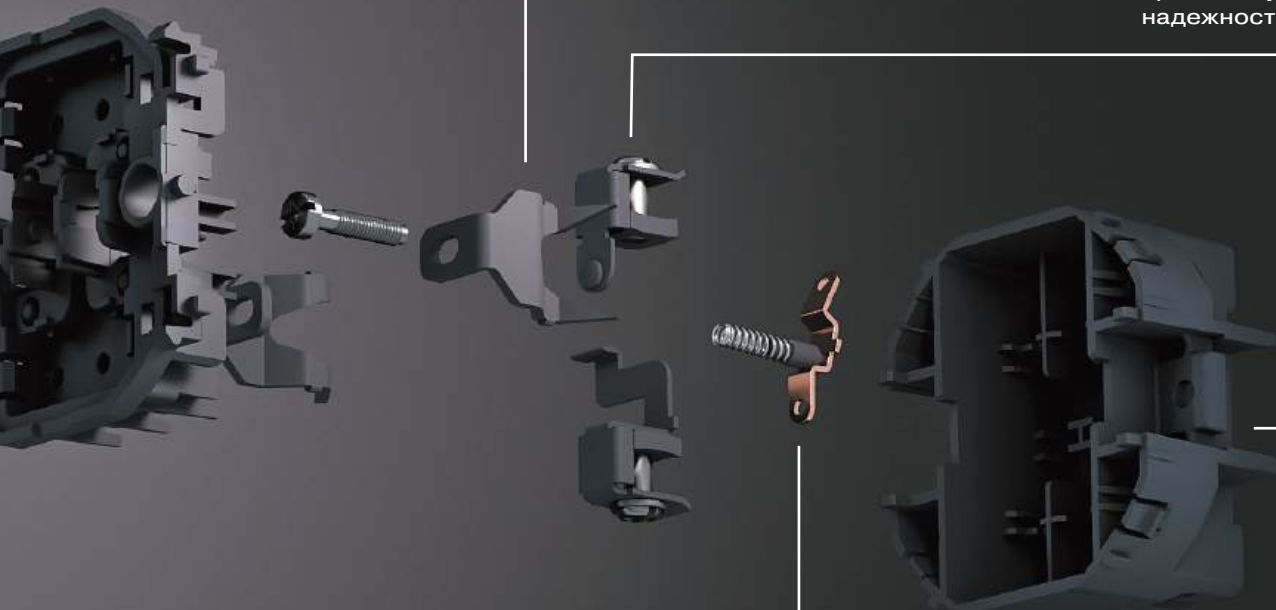

Корпус выключателя

адаптирован под российские подрозетники с межосевым расстоянием 71 мм

Серебряно-кадмиевый сплав

для повышения надежности электрического контакта

Серия STRONG | жемчуг

Выключатель
одноклавишный
KR-78-0705-4