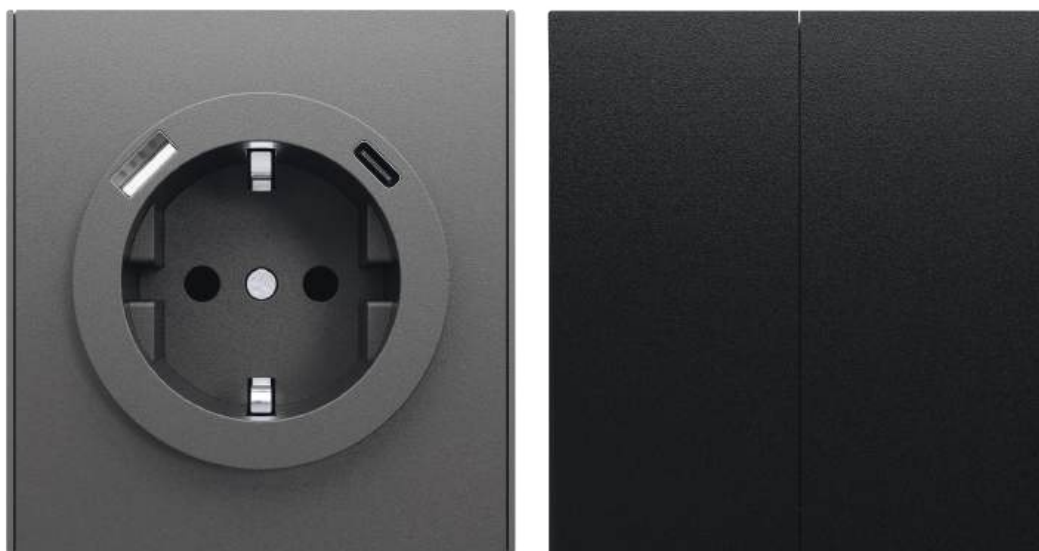

Серия STRONG с прямым углом

Серия MIELE STRONG — это линейка продуктов с аскетичным и характерным дизайном, лишенным дополнительных деталей. Прямые углы словно высечены из камня. Фактурная поверхность создает образ силы и лаконичности. Бескомпромиссный внешний вид изделий с прямыми линиями подчеркивает строгий стиль и прекрасно сочетается с современными интерьерами. Эта серия станет отличным решением для расстановки акцентов благодаря своему оригинальному дизайну.

Серия STRONG — идеальный выбор для интерьеров, где царит дух минимализма и порядка.