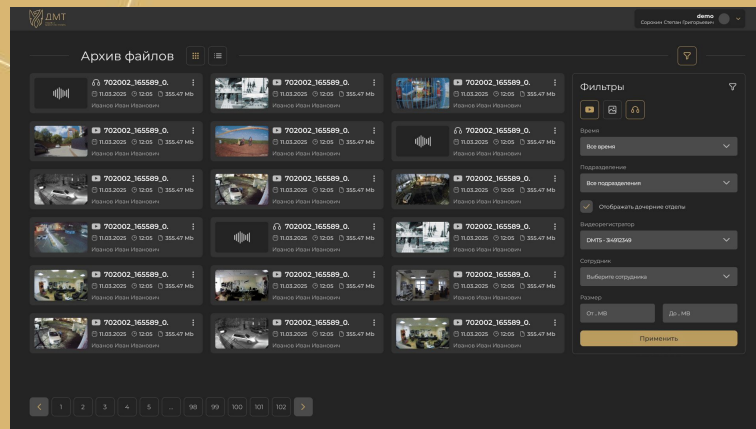

Совместимость и интеграция

Устройство поддерживает работу с операционными системами:

- Astra Linux 1.7/1.8
- Ubuntu Linux
- Red OS 7.3/8
- Windows 7/10/11

Подключение к компьютеру, настройка регистратора и копирование видеоархива осуществляется при помощи программного обеспечения DMT-Soft, которое идет в комплекте поставки с регистратором.