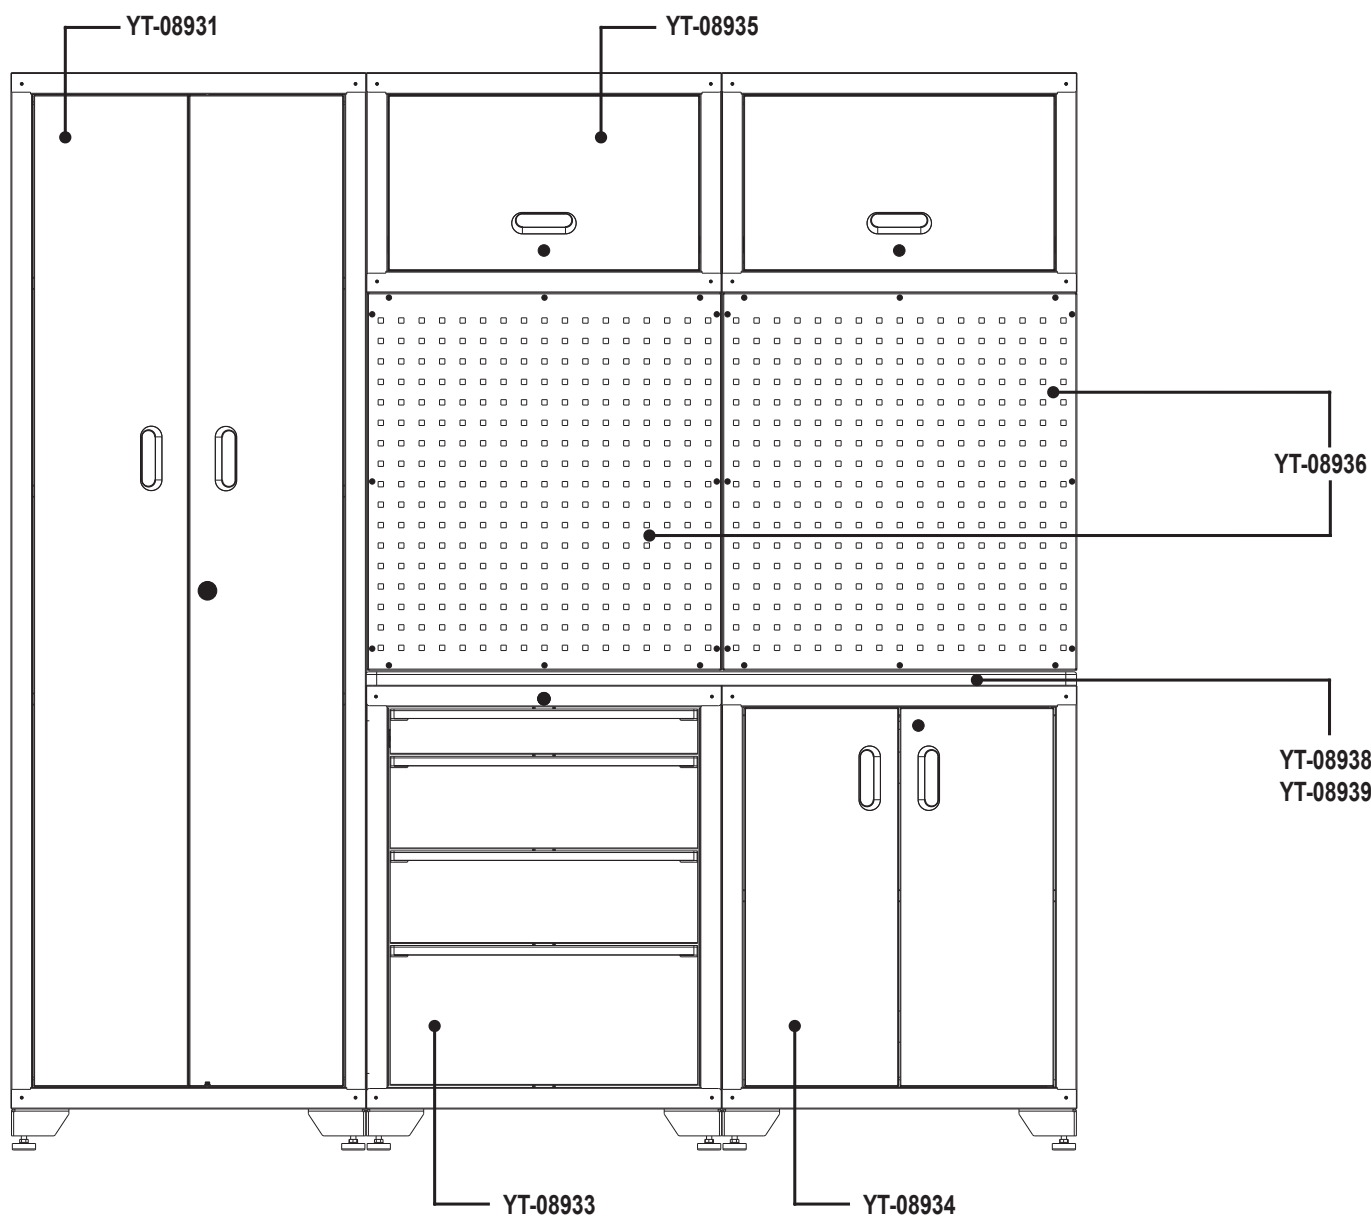

YATO

YT-08931

YT-08933

YT-08934

YT-08935

YT-08936

YT-08938

YT-08939

Numer katalogowy / Catalog number	Wymiary / Dimensions [mm]	Akcesoria / Accessories
YT-08931	600 x 2000 x 457	16x M5x15  
YT-08933	660 x 863 x 457	16x M5x15  
YT-08934	660 x 863 x 457	16x M5x15  
YT-08935	660 x 305 x 410	4x M8x18   ; 4x 
YT-08936	660 x 700 x 20	8x  
YT-08938	1320 x 20 x 457	
YT-08939	1940 x 20 x 457	

[mm]

1

2

3

4

5

- ① 
- ② 