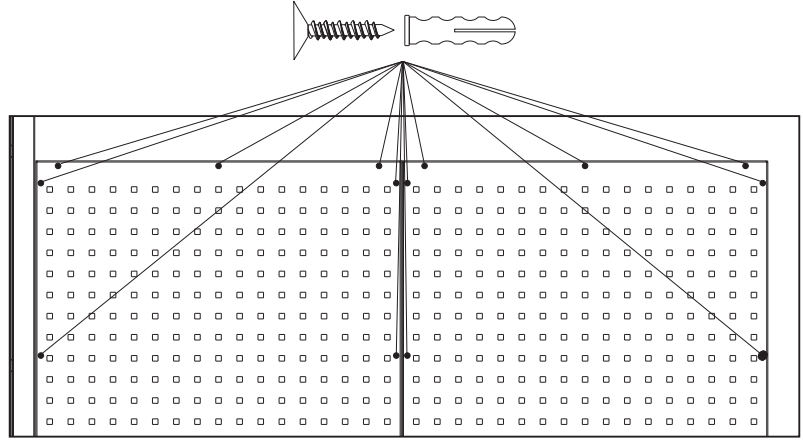

Numer katalogowy / Catalog number	Wymiary / Dimensions [mm]	Akcesoria / Accessories
YT-08931	600 x 2000 x 457	16x M5x15  
YT-08933	660 x 863 x 457	16x M5x15  
YT-08934	660 x 863 x 457	16x M5x15  
YT-08935	660 x 305 x 410	4x M8x18   ; 4x 
YT-08936	660 x 700 x 20	8x  
YT-08938	1320 x 20 x 457	
YT-08939	1940 x 20 x 457	

[mm]

1

2

3

4

5

- ① 
- ② 