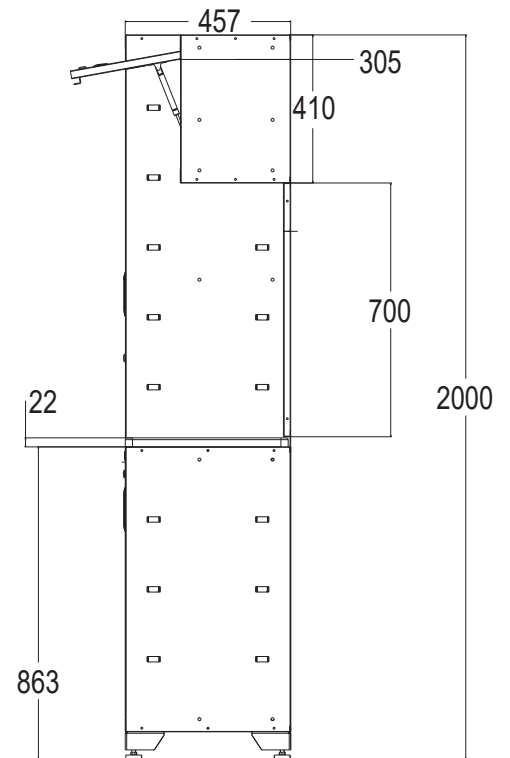

YATO

YT-08931

YT-08933

YT-08934

YT-08935

YT-08936

YT-08938

YT-08939

Numer katalogowy / Catalog number	Wymiary / Dimensions [mm]	Akcesoria / Accessories
YT-08931	600 x 2000 x 457	16x M5x15  
YT-08933	660 x 863 x 457	16x M5x15  
YT-08934	660 x 863 x 457	16x M5x15  
YT-08935	660 x 305 x 410	4x M8x18   ; 4x 
YT-08936	660 x 700 x 20	8x  
YT-08938	1320 x 20 x 457	
YT-08939	1940 x 20 x 457	

[mm]

1

2

3

4

5

- ① 
- ② 