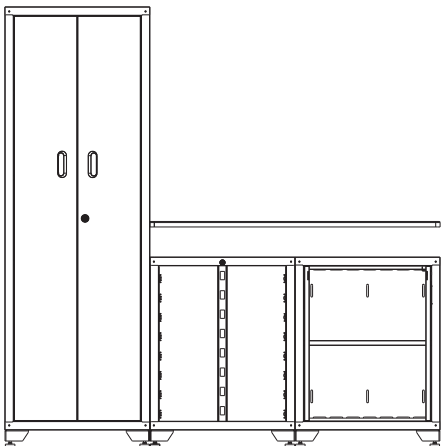

Numer katalogowy / Catalog number	Wymiary / Dimensions [mm]	Akcesoria / Accessories
YT-08931	600 x 2000 x 457	16x M5x15  
YT-08933	660 x 863 x 457	16x M5x15  
YT-08934	660 x 863 x 457	16x M5x15  
YT-08935	660 x 305 x 410	4x M8x18   ; 4x 
YT-08936	660 x 700 x 20	8x  
YT-08938	1320 x 20 x 457	
YT-08939	1940 x 20 x 457	

[mm]

1

2

3

4

5

- ① 
- ② 