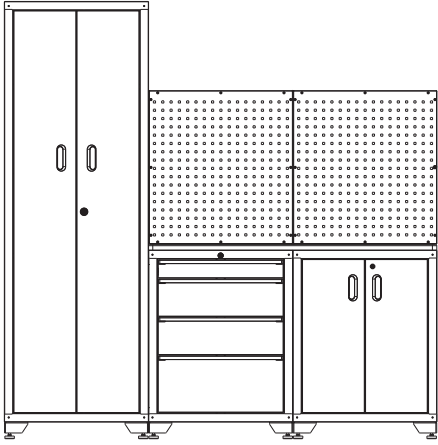

Numer katalogowy / Catalog number	Wymiary / Dimensions [mm]	Akcesoria / Accessories
YT-08931	600 x 2000 x 457	16x M5x15  
YT-08933	660 x 863 x 457	16x M5x15  
YT-08934	660 x 863 x 457	16x M5x15  
YT-08935	660 x 305 x 410	4x M8x18   ; 4x 
YT-08936	660 x 700 x 20	8x  
YT-08938	1320 x 20 x 457	
YT-08939	1940 x 20 x 457	

[mm]

1

2

3

4

5

- ① 
- ② 