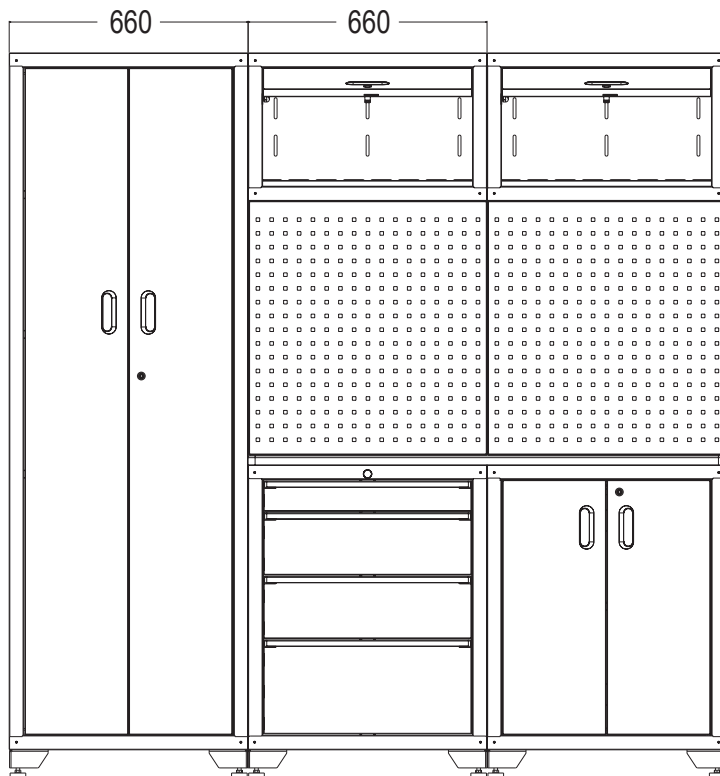

YATO

YT-08931

YT-08933

YT-08934

YT-08935

YT-08936

YT-08938

YT-08939

Numer katalogowy / Catalog number	Wymiary / Dimensions [mm]	Akcesoria / Accessories
YT-08931	600 x 2000 x 457	16x M5x15  
YT-08933	660 x 863 x 457	16x M5x15  
YT-08934	660 x 863 x 457	16x M5x15  
YT-08935	660 x 305 x 410	4x M8x18   ; 4x 
YT-08936	660 x 700 x 20	8x  
YT-08938	1320 x 20 x 457	
YT-08939	1940 x 20 x 457	

[mm]

1

2

3

4

5

- ① 
- ② 