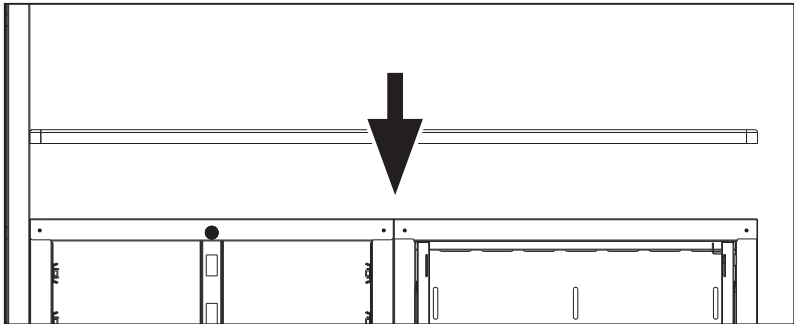

Numer katalogowy / Catalog number	Wymiary / Dimensions [mm]	Akcesoria / Accessories
YT-08931	600 x 2000 x 457	16x M5x15  
YT-08933	660 x 863 x 457	16x M5x15  
YT-08934	660 x 863 x 457	16x M5x15  
YT-08935	660 x 305 x 410	4x M8x18   ; 4x 
YT-08936	660 x 700 x 20	8x  
YT-08938	1320 x 20 x 457	
YT-08939	1940 x 20 x 457	

[mm]

1

2

3

4

5

- ① 
- ② 