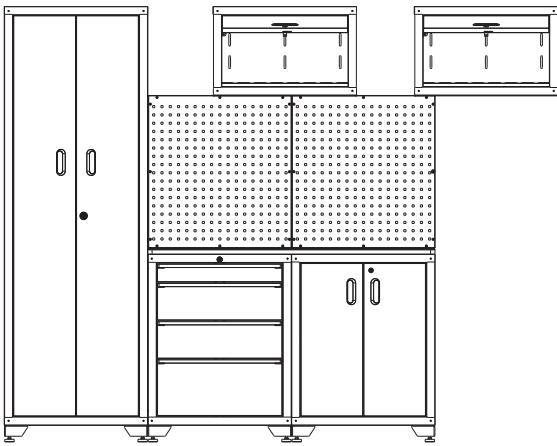

Numer katalogowy / Catalog number	Wymiary / Dimensions [mm]	Akcesoria / Accessories
YT-08931	600 x 2000 x 457	16x M5x15  
YT-08933	660 x 863 x 457	16x M5x15  
YT-08934	660 x 863 x 457	16x M5x15  
YT-08935	660 x 305 x 410	4x M8x18   ; 4x 
YT-08936	660 x 700 x 20	8x  
YT-08938	1320 x 20 x 457	
YT-08939	1940 x 20 x 457	

[mm]

1

2

3

4

5

- ① 
- ② 