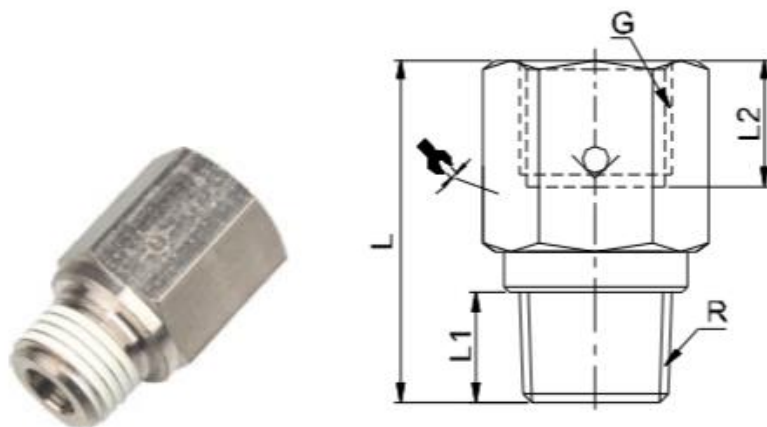

Клапан обратный, переходник серии KPCVF

Модель/MODEL	R	G	L1	L2	L	🔑
KPCVF 01-01(B)	R1/8	G1/8	7.5	8.5	23	14
KPCVF 02-02(B)	R1/4	G1/4	9.5	11	32	17
KPCVF 03-03(B)	R3/8	G3/8	10.5	12	32.9	21
KPCVF 04-04(B)	R1/2	G1/2	13.5	14	37	24

* Внешний вид изделия может отличаться от представленного на изображении