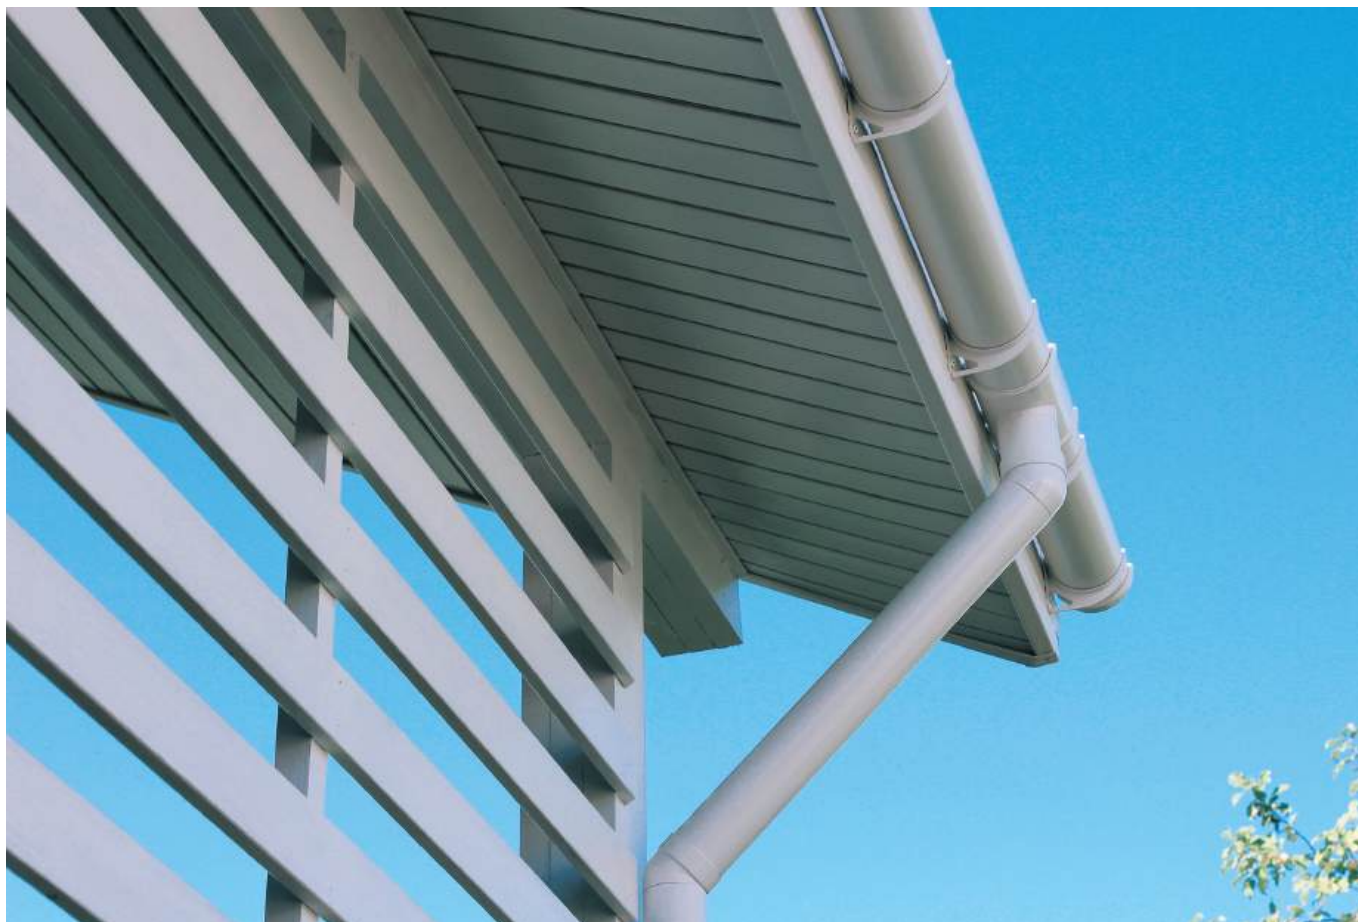

Пластиковый водосток «Классика», цвет Белый