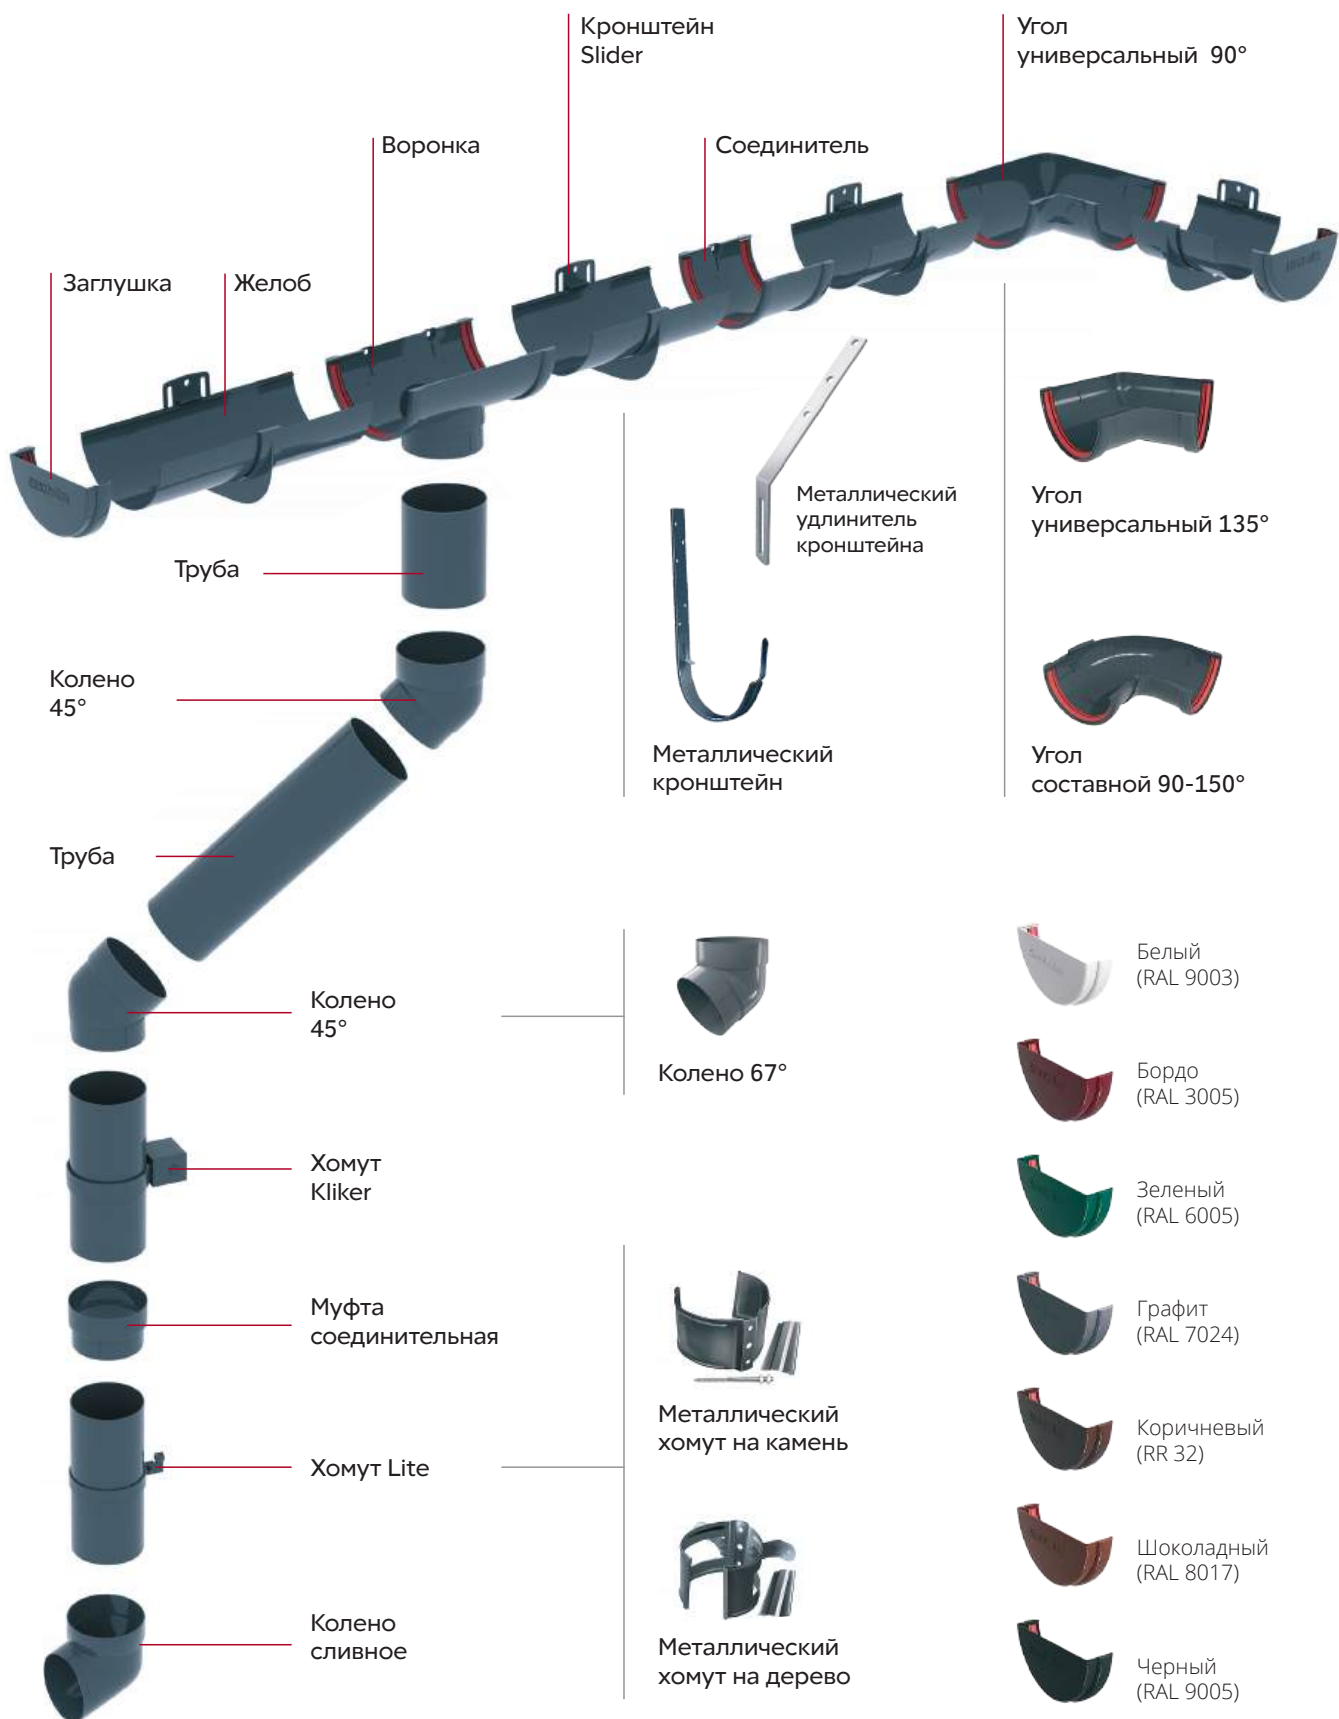

ЭЛЕМЕНТЫ ВОДОСТОКА КЛАССИКА 120/90