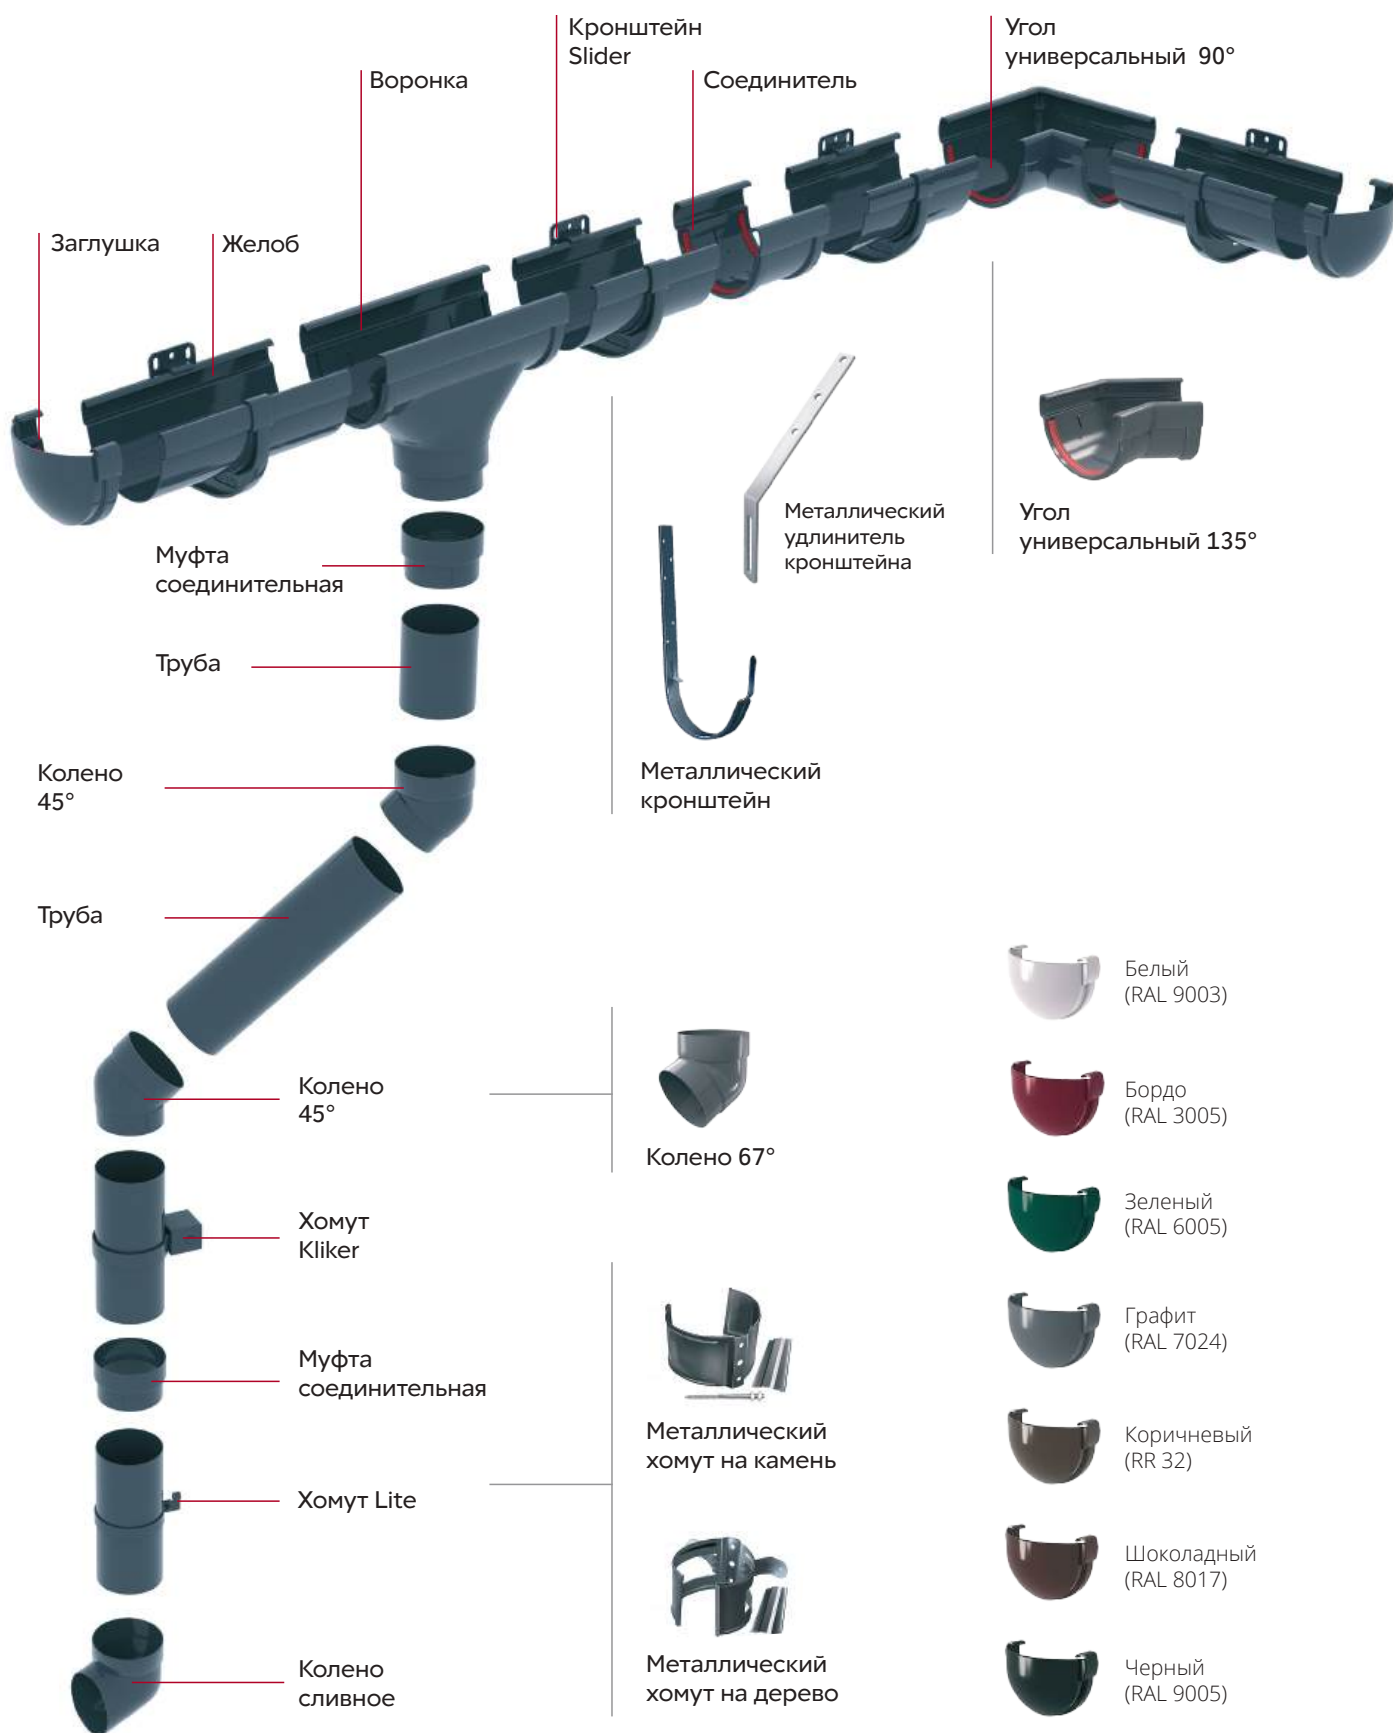

## ДИЗАЙН 135/90

Премиальный водосток с расширенной объемной воронкой и скругленной выступающей заглушкой.

Элегантные элементы усилят общую концепцию любого дизайнерского проекта.

Это красивый премиальный водосток высокого качества без лишних переplat.

## 4 БЫСТРЫЙ МОНТАЖ БЛАГОДАРЯ ЗАПАТЕНТОВАННОМУ ХОМУТУ KLIKER

Легко защелкивается в фиксаторе одной рукой – можно самостоятельно закрепить даже трехметровую трубу водостока.

Патент на полезную модель №195349.

## 5 ВЫДЕРЖИВАЕТ БОЛЬШИЕ НАГРУЗКИ ЛЬДА И СНЕГА

Кронштейн желоба SLIDER «Классика» выдерживает до 96,5 кг, «Дизайн» выдерживает до 178 кг.

# ЭЛЕМЕНТЫ ВОДОСТОКА ДИЗАЙН 135/90

Пластиковый водосток «Дизайн», цвет Черный