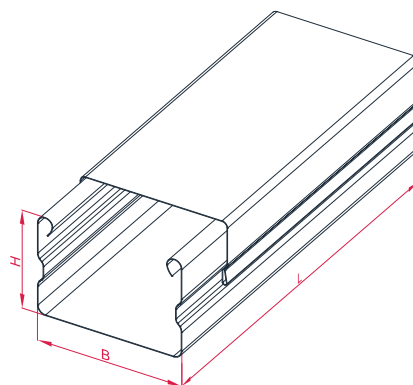

## Кабель канал КК

Кабель-канал с крышкой КК

### Применение:

Чистовая прокладка кабельных трасс внутри помещений;  
Защита силовой и слаботочной проводки от механических повреждений;  
Монтаж кабельного короба непосредственно к стене, фасаду зданий.

### Особенности:

Легкость конструкции, простота монтажа. Отводы и повороты трассы выполняются при монтаже на объекте. Не электризуется - не притягивает пыль. Совместимость с электроустановочными изделиями. Специальное профилирование на кромках, обеспечивающее более плотное соединение с крышкой.  
У кабель-каналов высотой 40 и 50 см окрашивается внешняя поверхность крышки и основания, у каналов с высотой 35 см окрашивается только внешняя поверхность крышки.

### Сборка:

Представляет собой цельный профиль с защелкивающей крышкой.  
Монтаж без метизов.