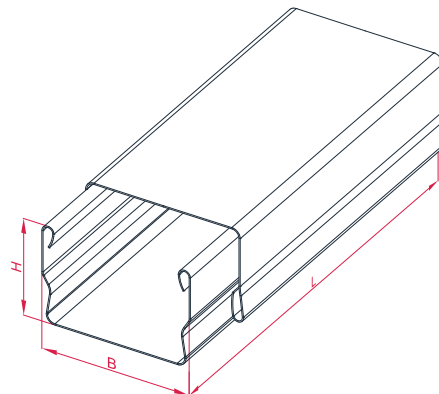

Мини кабель-канал

Кабельный канал с крышкой МКК металлический 

Применение:

Прокладка кабелей и проводов маленьких диаметров внутри помещений;
Защита силовой и слаботочной проводки от механических повреждений;
Монтаж кабельного короба непосредственно к стене, фасаду зданий.

Сборка:

Представляет собой цельный профиль с защелкивающей крышкой.
Монтаж без метизов.

Особенности:

Легкость конструкции, простота монтажа.
В исполнении с нанесением окрашивается только внешняя поверхность крышки.

Высота H, мм	Ширина B, мм	Длина L, мм	Толщина металла, мм	Тип	Вес, кг/м	Код стандарт	Код W	Код B	Код BG	Код RAL
15	15	2000	0,45	<input type="checkbox"/> МКК 15Н15	0,504	LT53462	LT53462W	LT53462B	LT53462BG	LT53462RAL
16	20	2500	0,5	<input type="checkbox"/> МКК 20Н16	0,938	LT53350	LT53350W	LT53350B	LT53350BG	LT53350RAL
26	30			<input type="checkbox"/> МКК 30Н26	1,735	LT53351	LT53351W	LT53351B	LT53351BG	LT53351RAL
26	40			<input type="checkbox"/> МКК 40Н26	1,930	LT53352	LT53352W	LT53352B	LT53352BG	LT53352RAL
26	50			<input type="checkbox"/> МКК 50Н26	2,128	LT53353	LT53353W	LT53353B	LT53353BG	LT53353RAL