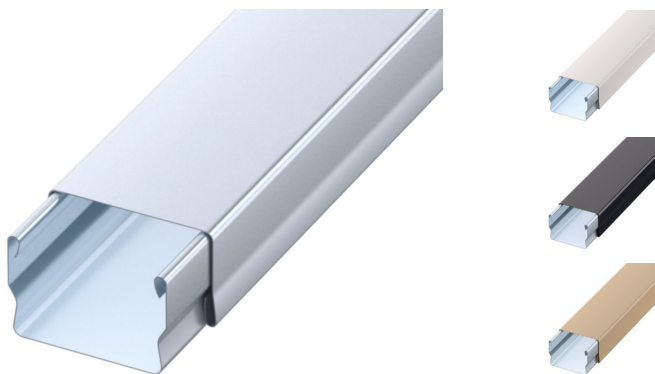

Мини кабель-канал

Кабельный канал с крышкой МКК металлический 

Применение:

Прокладка кабелей и проводов маленьких диаметров внутри помещений;
Защита силовой и слаботочной проводки от механических повреждений;
Монтаж кабельного короба непосредственно к стене, фасаду зданий.

Сборка:

Представляет собой цельный профиль с защелкивающей крышкой.
Монтаж без метизов.

Особенности:

Легкость конструкции, простота монтажа.
В исполнении с нанесением окрашивается только внешняя поверхность крышки.

Материал:

Стандарт - сталь, оцинкованная по методу Сендимира;
W-порошковое окрашивание в белый цвет;
B-порошковое окрашивание в черный цвет;
BG-порошковое окрашивание в бежевый цвет;
RAL - порошковое окрашивание.