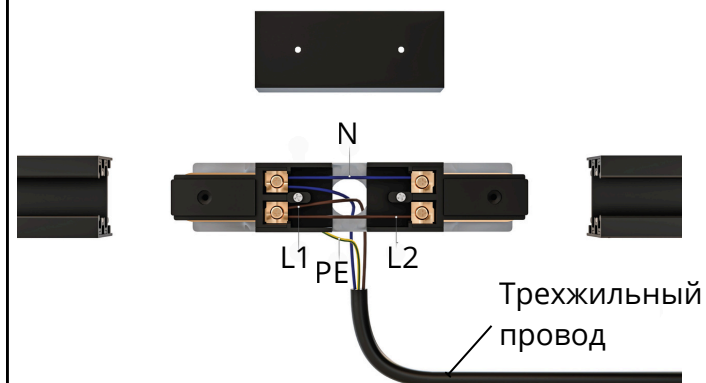

TRACK ACCESSORIES

- Однофазные накладные треки
- Длина - 3 метра
- Классическая цветовая гамма - черный и белый

- ① A540333 - белый
A540306 - черный

TRACK ACCESSORIES

Прямой коннектор – ввод питания для однофазной трековой системы

Одна группа включения

Две группы включения

A130333P – белый
A130306P – черный
Коннектор –
ввод питания

TRACK ACCESSORIES

Угловой коннектор – ввод питания для однофазной трековой системы

- Угловой и прямой коннекторы применяются для соединения шинпроводов в одну линию или фигуру
- Могут выполнять функцию как токопроводящего коннектора, так и коннектора- ввода питания
- Обладают возможностью разделения освещения на 2 группы

A120333P – белый
 A120306P – черный
 Угловой коннектор -
 ввод питания