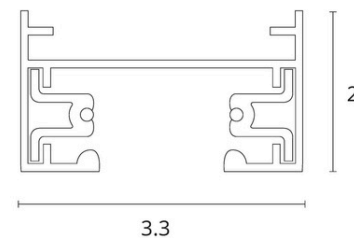

TRACK ACCESSORIES

- Однофазные накладные треки
- Длина - 3 метра
- Классическая цветовая гамма - черный и белый

- ① A540333 - белый
A540306 - черный

TRACK ACCESSORIES

Прямой коннектор – ввод питания для однофазной трековой системы

Одна группа включения

Две группы включения

A130333P – белый
A130306P – черный
Коннектор –
ввод питания

TRACK ACCESSORIES

Угловой коннектор – ввод питания для однофазной трековой системы

- Угловой и прямой коннекторы применяются для соединения шинпроводов в одну линию или фигуру
- Могут выполнять функцию как токопроводящего коннектора, так и коннектора- ввода питания
- Обладают возможностью разделения освещения на 2 группы

A120333P – белый
 A120306P – черный
 Угловой коннектор -
 ввод питания