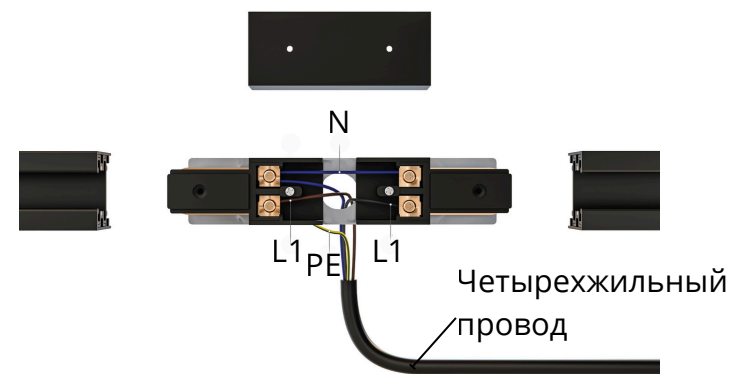

TRACK ACCESSORIES

- Однофазные накладные треки
- Длина - 3 метра
- Классическая цветовая гамма - черный и белый

- ① A540333 - белый
A540306 - черный

TRACK ACCESSORIES

Прямой коннектор – ввод питания для однофазной трековой системы

Одна группа включения

Две группы включения

A130333P – белый
A130306P – черный
Коннектор –
ввод питания

TRACK ACCESSORIES

Угловой коннектор – ввод питания для однофазной трековой системы

- Угловой и прямой коннекторы применяются для соединения шинпроводов в одну линию или фигуру
- Могут выполнять функцию как токопроводящего коннектора, так и коннектора- ввода питания
- Обладают возможностью разделения освещения на 2 группы

A120333P – белый
 A120306P – черный
 Угловой коннектор -
 ввод питания