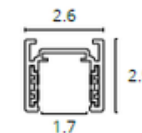

Артикул: A721406