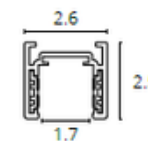

OPTIMA - ACCESSORIES

- Радиусные магнитные шинопроводы серии OPTIMA-ACCESSORIES
- Накладной и подвесной монтаж
- Два вида сегментов для создания различных фигур – $\frac{1}{2}$ и $\frac{1}{4}$
- Представлены в черном цвете