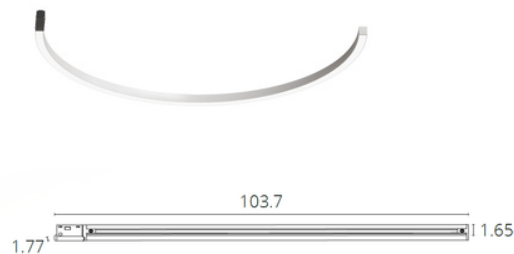

OPTIMA - ACCESSORIES

- Радиусные магнитные шинопроводы серии OPTIMA-ACCESSORIES
- Накладной и подвесной монтаж
- Два вида сегментов для создания различных фигур – $\frac{1}{2}$ и $\frac{1}{4}$
- Представлены в черном цвете

Артикул: A721406

Артикул: A721206

ОРТИМА

- Гибкие трековые светильники для магнитной трековой системы ОРТИМА
- Линейные светильники в корпусе из силикона дают мягкий рассеянный свет
- Высокий индекс цветопередачи $CRI \geq 90$ позволяет максимально точно передавать цвета
- Длина – 1 м и 2 м