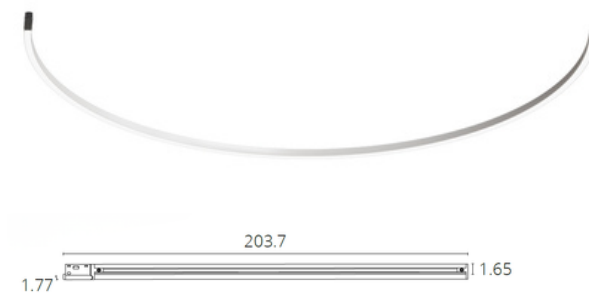

A7279PL-1BK
LED | 30W | 1500Lm | 4000K

A7299PL-1BK
LED | 30W | 1400Lm | 3000K

Длина 2 метра